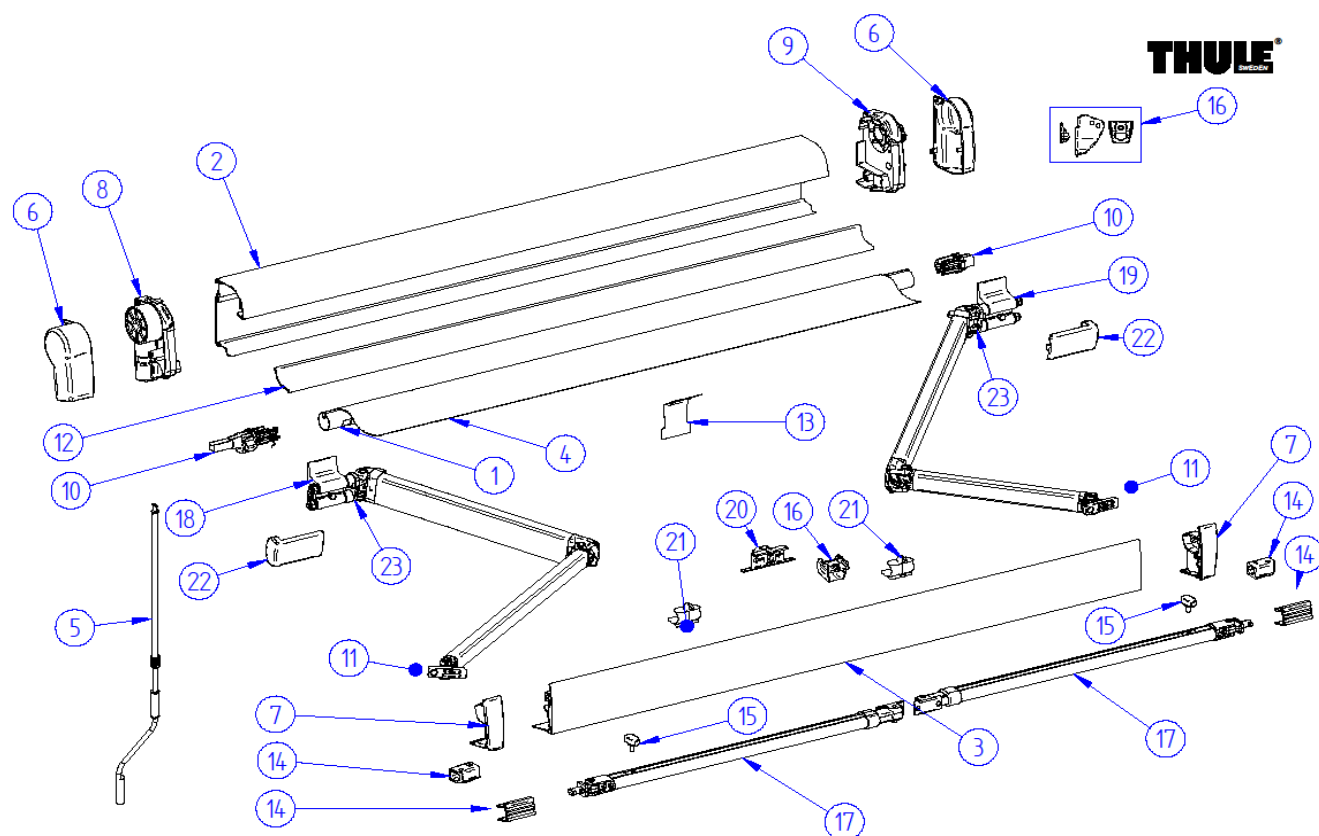

2023 SPARE PARTS LIST

Tristor²

THULE
SWEDEN

4AY602

THULE Omnistor 4900 & Tristor²

4AY602-04

	ART.NR.	DESCRIPTION	RETAIL € (ex.VAT)	
1	1500602186	ROLLER TUBE D=30X0.8MM / TRISTOR² -3.00M	66,60	
	1500602187	ROLLER TUBE D=30X0.8MM / TRISTOR² -3.50M	75,50	
	1500602188	ROLLER TUBE D=30X0.8MM / TRISTOR² -4.00M	84,70	
	1500602189	ROLLER TUBE D=30X0.8MM / TRISTOR² -4.50M	93,90	
2	1500602190	MAINHOUSING TRISTOR² 3M00 WHITE	182,60	
	1500602191	MAINHOUSING TRISTOR² 3M50 WHITE	203,50	
	1500602192	MAINHOUSING TRISTOR² 4M00 WHITE	242,50	
	1500602193	MAINHOUSING TRISTOR² 4M50 WHITE	263,70	
	1500602198	MAINHOUSING TRISTOR² 3M00 ANO	182,60	
	1500602199	MAINHOUSING TRISTOR² 3M50 ANO	203,50	
	1500602200	MAINHOUSING TRISTOR² 4M00 ANO	242,50	
	1500602201	MAINHOUSING TRISTOR² 4M50 ANO	Not available	
	3	1500602194	LEADRAIL TRISTOR² 3M00 WHITE	131,90
		1500602195	LEADRAIL TRISTOR² 3M50 WHITE	151,70
1500602196		LEADRAIL TRISTOR² 4M00 WHITE	172,80	
1500602197		LEADRAIL TRISTOR² 4M50 WHITE	175,20	
1500602248		LEADRAIL TRISTOR² 3M00 ANO	131,90	
1500602249		LEADRAIL TRISTOR² 3M50 ANO	151,70	
1500602250		LEADRAIL TRISTOR² 4M00 ANO	172,80	
1500602251		LEADRAIL TRISTOR² 4M50 ANO	175,20	
4		1500602202	FABRIC 3M00 4900 31	283,00
		1500602204	FABRIC 3M50 4900 31	314,50
	1500602206	FABRIC 4M00 4900 31	346,20	
	1500602208	FABRIC 4M50 4900 31	373,80	
5	1500602210	HAND CRANK SMALL G2	50,90	
6	1500602211	LH+RH ENDCAP MAINHOUSING TRISTOR² WHITE	17,40	
	1500602212	LH+RH ENDCAP MAINHOUSING TRISTOR² ANO	17,40	
7	1500602213	LH+RH ENDCAP LEADRAIL TRISTOR² WHITE	14,40	
	1500602214	LH+RH ENDCAP LEADRAIL TRISTOR² ANO	14,40	
8	1500602215	LH ENDPLATE ASSY TRISTOR² WHITE	69,80