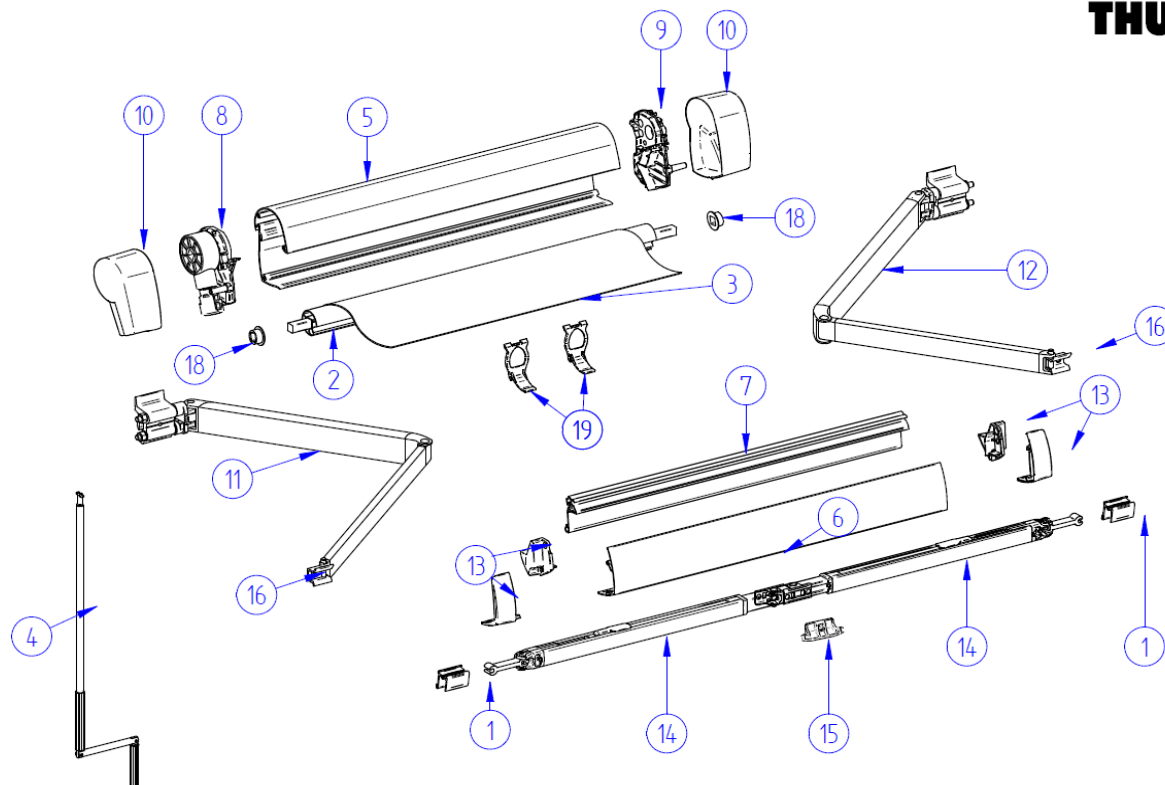

2023 SPARE PARTS LIST

5102

THULE
SWEDEN

VW606

THULE
SWEDEN

THULE Omnistor 5102/VW

VW 606-02

	ART.NR.	DESCRIPTION	RETAIL € (ex.VAT)
1	1500600296	CONNECT. SUPP. ARM V97 SERIE 5	Not available
2	1500601954	ROLLER TUBE ASSY 5102 2.6M	109,10
3	1500600952	FABRIC 2.60M 5102 04	Not available
	1500602699	FABRIC 2.60M 5102 31	254,30
4	1500601124	HANDCRANK VW T5 + 5102	45,60
5	1500601689	MAIN HOUSING VW T5 RAL9006	195,20
	1500602357	MAIN HOUSING VW T5 RAL9011	195,20
6	1500601955	OUTSIDE LEAD RAIL 5102 RAL9006	77,20
	1500602358	OUTSIDE LEAD RAIL 5102 RAL9011	77,20
7	1500601956	INSIDE LEAD RAIL 5102 RAL9006	77,90
8	1500601201	LH ENDPLATE + GEAR ASSY VW T5	75,30
9	1500601202	RH ENDPLATE MH VW T5	20,90
10	1500601203	LH+RH SIDECAP ASSY 5102 RAL9006	20,90
	1500602702	LH+RH SIDECAP ASSY 5102 RAL9011	20,90
11	1500602103	LH SPRINGARM COMPL 5102	181,30
12	1500602104	RH SPRINGARM COMPL 5102	181,30
13	1500601206	LH+RH LEAD RAIL END PLATE ASSY 5102 RAL9006	12,30
	1500602703	LH+RH LEAD RAIL END PLATE ASSY 5102 RAL9011	12,30
14	1500601960	SUPPORT ARM V2 2.60M XL	88,50
15	1500601789	CENTRAL CLAMP SUPPORT ARM V2	4,40
16	1500601219	LH+RH CONN.LEAD RAIL	30,50
	1500602754	LH+RH STOP SPRING ARM 5102	32,80
17	301982	ADAPTER SET 5102 VWT5 LHD (not on image)	see price list
	301983	ADAPTER SET 5102 VWT5 RHD (not on image)	see price list
18	1500602755	LH+RH ROLLER BEARINGS 5102	7,60
19	1500603187	POSITIONER SPRING ARM 5102 2PC	6,30