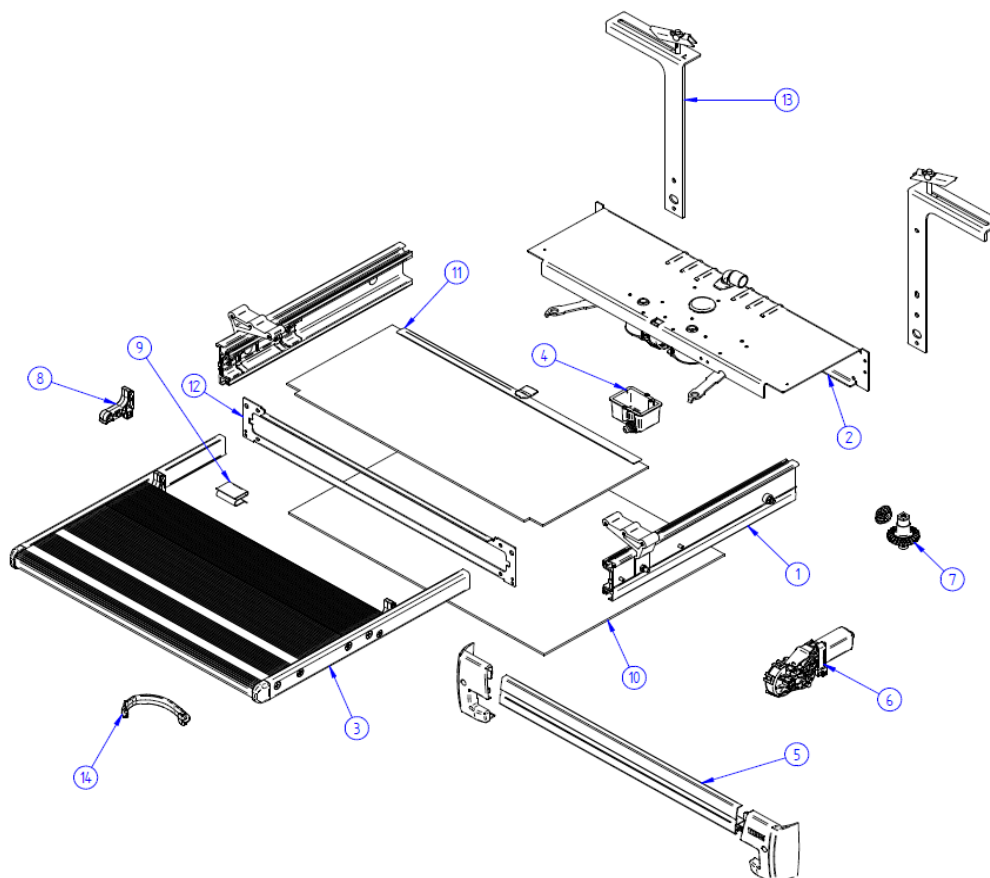

2023 SPARE PARTS LIST

Slide-Out Step V19 12V 550 Crafter 4WD

THULE
SWEDEN

SDC601

THULE
SWEDEN

THULE Slide Out Crafter 12v550 V19

SDC601-01

	ART.NR.	DESCRIPTION	RETAIL € (ex.VAT)
1	1500603228	FRAME SLIDE-OUT V19 CRAFTER - 550	93,20
2	1500603229	MOTOR COMPLETE SO V19 - 550	193,80
3	1500603127	FOOTBOARD COMPLETE SO V16 - 550	151,00
4	1500603129	ALARMSWITCH SLIDE-OUT V16	16,20
5	1500603230	FRONT PROTECTION SLIDE-OUT V19 - 550	27,80
6	1500602744	12V MOTOR SLIDE OUT 2012	90,80
7	1500602745	REPAIR KIT PINION SLIDE-OUT 2012	17,40
8	1500602746	END STOP FOOTBOARD SLIDE OUT 2012	9,90
9	1500602752	FIXATION SPRING PROTECTION COVER - 6PCS	11,90
10	1500603131	LOWER PROTECTION SLIDE OUT V12 12V550	33,30
11	1500603231	UPPER PROTECTION SLIDE OUT V12 12V550 + LIP PROFILE	29,80
12	1500603232	FRONT PLATE SLIDE OUT V19 - 550	22,70
13	1500603233	MOUNTING BRACKETS + TOGGLE BOLTS FOR CRAFTER 4WD	39,10
14	1500603404	SAFETY HOOK FOOTBOARD SO	6,20