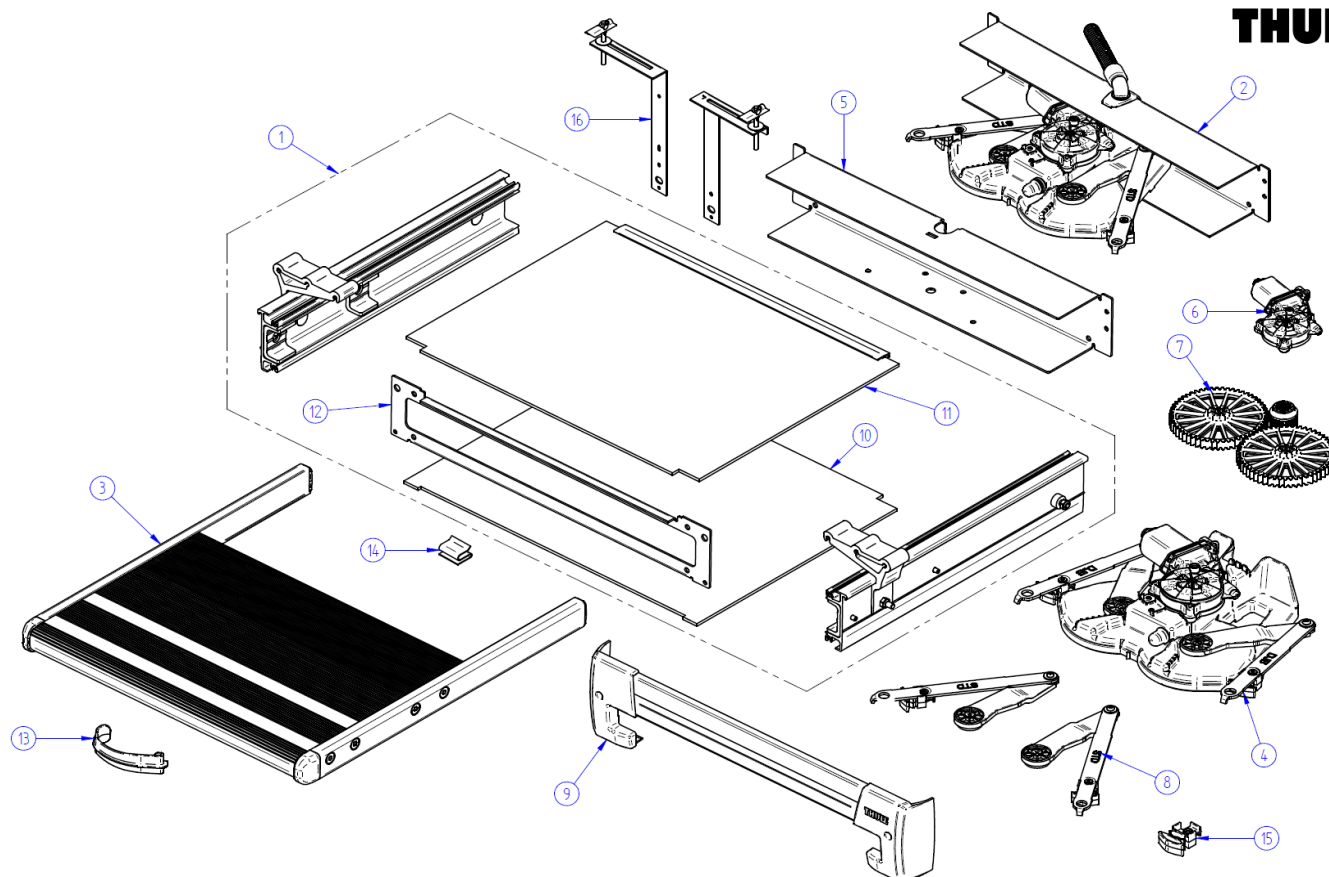

2023 SPARE PARTS LIST

Slide-Out Step G2 550 - Crafter 4WD

THULE
SWEDEN

SDD603

THULE
SWEDEN

THULE SLIDE OUT G2 550 - Crafter 4WD

SDD606-00

	ART.NR.	DESCRIPTION	RETAIL € (ex.VAT)
1	1500603687	FRAME SLO G2 CFT 550	95,80
2	1500603693	MOTOR COMPLETE SLO G2 CFT 550	193,80
3	1500603699	FOOTBOARD COMPLETE SLO G2 CFT 550	151,00
4	1500603702	MOTOR DRIVE UNIT SLO G2 CFT G2	154,80
5	1500603722	MOTOR PLATE SLO G2 550	39,00
6	1500603660	MOTOR SO G2	90,80
7	1500603648	REPAIR KIT PINION SLO G2	25,30
8	1500603707	DRIVING ARMS SLO G2 CFT G2	13,20
9	1500603704	FRONT PROTECTION SLO G2 DJB/CFT 550	30,40
10	1500603712	LOWER PROTECTION SLO G2 CFT 550	30,50
11	1500603718	UPPER PROTECTION SLO G2 CFT 550 + H PROFILE	31,20
12	1500603232	FRONT PLATE SLO 550	22,70
13	1500603404	SAFETY HOOK FOOTBOARD SLO	6,20
14	1500602752	FIXATION SPRING PROTECTION COVER - 6PCS	11,90
16	1500603726	END STOP FOOTBOARD SLO G2	9,90
15	1500603233	MOUNTING BRACKETS + TOGGLE BOLTS FOR CRAFTER 4WD	39,10