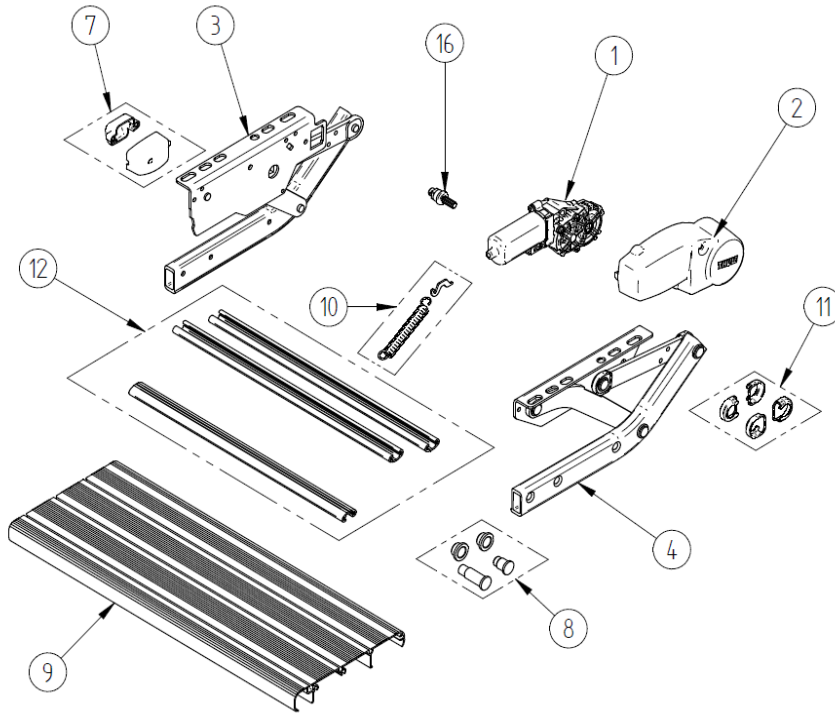

2023 SPARE PARTS LIST
Single Step V10, V15 & Compact

THULE
SE600 / OSE602

THULE

OSE600-02

THULE