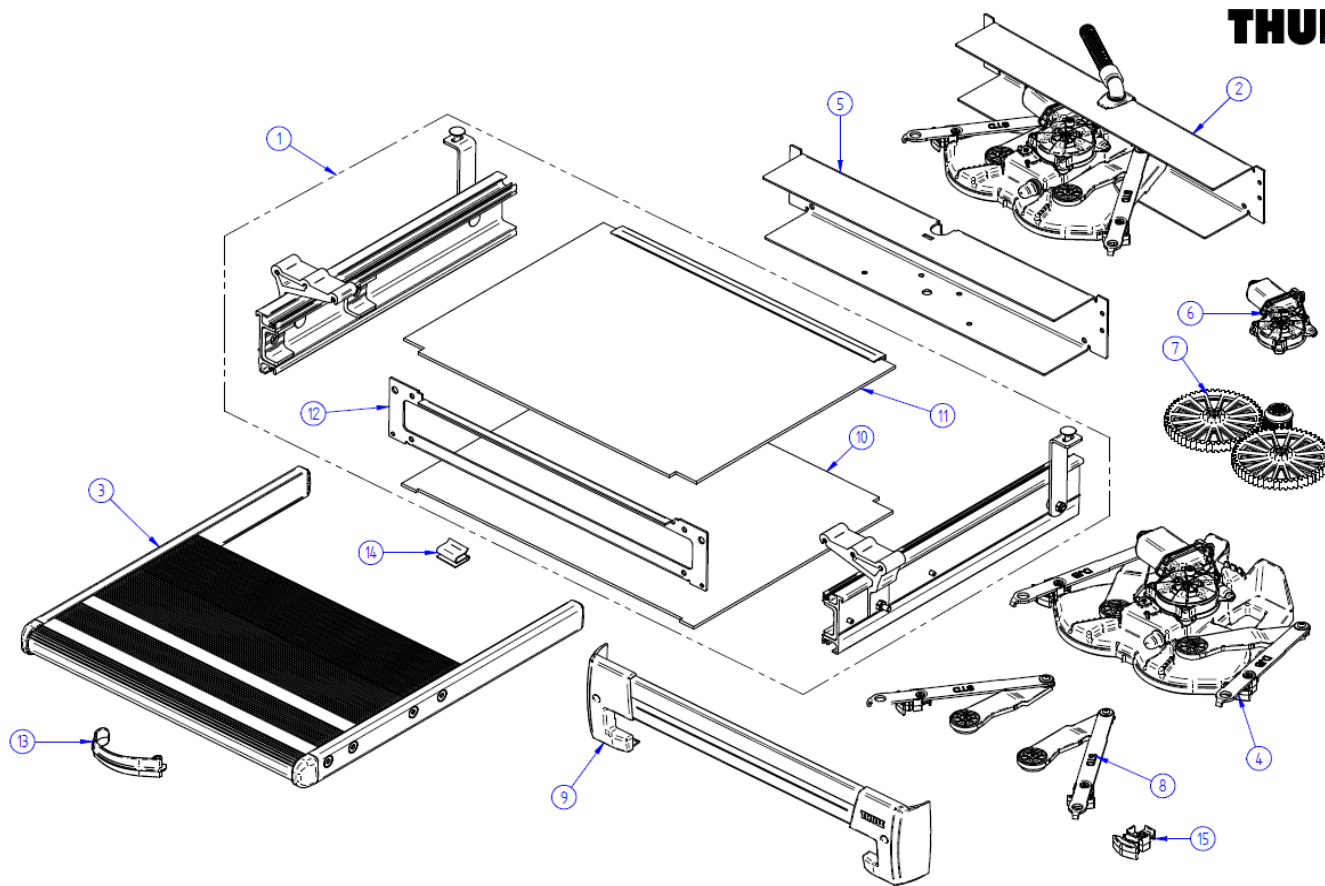

2023 SPARE PARTS LIST

Slide-Out Step G2 Ducato | Jumper | Boxer Euro 6d-Final

THULE
SWEDEN

SDD603

THULE
SWEDEN

THULE SLIDE OUT G2 Dujubo

SDD603-00

	ART.NR.	DESCRIPTION	RETAIL € (ex.VAT)
1	1500603683	FRAME SLO G2 DJB 400	88,10
	1500603684	FRAME SLO G2 DJB 550	95,80
	1500603685	FRAME SLO G2 DJB 700	103,30
2	1500603689	MOTOR COMPLETE SLO G2 DJB 400	187,30
	1500603690	MOTOR COMPLETE SLO G2 DJB 550	193,80
	1500603691	MOTOR COMPLETE SLO G2 DJB 700	232,90
3	1500603695	FOOTBOARD COMPLETE SLO G2 DJB 400	125,80
	1500603696	FOOTBOARD COMPLETE SLO G2 DJB 550	151,00
	1500603697	FOOTBOARD COMPLETE SLO G2 DJB 700	176,30
4	1500603701	MOTOR DRIVE UNIT SLO G2 DJB G2	154,80
5	1500603720	MOTOR PLATE SLO G2 400	0,00
	1500603722	MOTOR PLATE SLO G2 550	0,00
	1500603723	MOTOR PLATE SLO G2 700	0,00
6	1500603660	MOTOR SO G2	90,80
7	1500603648	REPAIR KIT PINION SLO G2	25,30
8	1500603706	DRIVING ARMS SLO G2 DJB G2	13,20
9	1500603703	FRONT PROTECTION SLO G2 DJB/CFT 400	25,30
	1500603704	FRONT PROTECTION SLO G2 DJB/CFT 550	30,40
	1500603705	FRONT PROTECTION SLO G2 DJB/CFT 700	35,40
10	1500603708	LOWER PROTECTION SLO G2 DJB 400	29,30
	1500603709	LOWER PROTECTION SLO G2 DJB 550	30,50
	1500603710	LOWER PROTECTION SLO G2 DJB 700	35,30
11	1500603714	UPPER PROTECTION SLO G2 DJB 400 + H PROFILE	30,00
	1500603715	UPPER PROTECTION SLO G2 DJB 550 + H PROFILE	31,20
	1500603716	UPPER PROTECTION SLO G2 DJB 700 + H PROFILE	32,80
12	1500603242	FRONT PLATE SLO 400	20,20
	1500603232	FRONT PLATE SLO 550	22,70
	1500603243	FRONT PLATE SLO 700	25,20
13	1500603404	SAFETY HOOK FOOTBOARD SLO	6,20
14	1500602752	FIXATION SPRING PROTECTION COVER - 6PCS	11,90