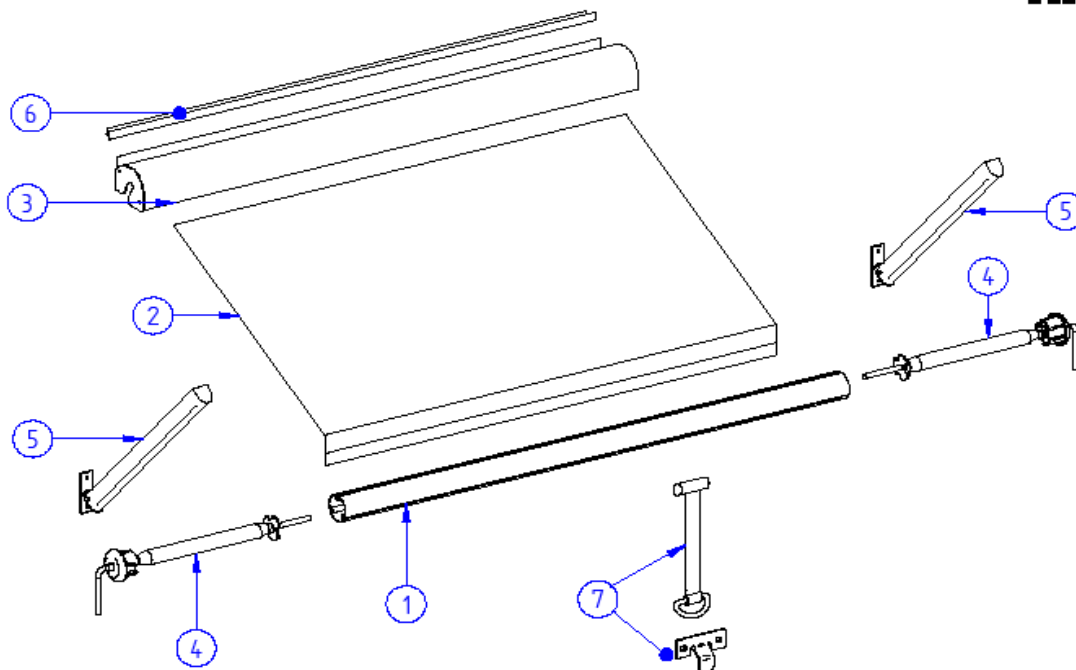

2023 SPARE PARTS LIST

4900

4AY602

	1500602664	FABRIC 2M60 4900 32	254,30
	1500602202	FABRIC 3M00 4900 31	283,00
	1500602203	FABRIC 3M00 4900 32	283,00
	1500602204	FABRIC 3M50 4900 31	314,50
	1500602205	FABRIC 3M50 4900 32	314,50
	1500602206	FABRIC 4M00 4900 31	346,20
	1500602207	FABRIC 4M00 4900 32	346,20
	1500602208	FABRIC 4M50 4900 31	373,80
	1500602209	FABRIC 4M50 4900 32	373,80
5	1500602210	HAND CRANK SMALL G2	50,90
6	1500602211	LH+RH ENDCAP MAINHOUSING 4900	17,40
	1500602212	LH+RH ENDCAP MAINHOUSING 4900 ANO	17,40
	1500602952	LH+RH ENDCAP MAINHOUSING 4900 ANTHR.	17,40
7	1500602213	LH+RH ENDCAP LEADRAIL 4900	14,40
	1500602214	LH+RH ENDCAP LEADRAIL 4900 ANO	14,40
	1500602953	LH+RH ENDCAP LEADRAIL 4900 ANTHR.	14,40
8	1500602215	LH ENDPLATE ASSY 4900	69,80
	1500602216	LH ENDPLATE ASSY 4900 ANO	69,80
	1500602954	LH ENDPLATE ASSY 4900 ANTHR.	69,80
9	1500602217	RH ENDPLATE ASSY 4900	17,40
	1500602218	RH ENDPLATE ASSY 4900 ANO	17,40
	1500602955	RH ENDPLATE ASSY 4900 ANTHR.	17,40
10	1500602219	LH+RH ENDCAP ROLLERTUBE 4900	14,20
11	1500602374	LH+RH CONN LEAD RAIL 4900	17,90
	1500602753	LH+RH STOP SPRING ARM 4900	32,80
12	1500602665	SUPPORT ROLLER TUBE 4900 2M60	21,20
	1500602284	SUPPORT ROLLER TUBE 4900 3M00	22,30
	1500602285	SUPPORT ROLLER TUBE 4900 3M50	24,40
	1500602221	SUPPORT ROLLER TUBE 4900 4M00	27,20
	1500602222	SUPPORT ROLLER TUBE 4900 4M50	29,30
13	1500602223	SPRING SUPPORT ROLLER TUBE 4900	8,60
14	1500602224	CONNECTION SUPPORT ARM 4900	21,40
15	1500602225	KNOB SUPPORT ARM OVAL (2PCS)	10,60
16	1500602226	CONNECTION PCS TENSION RAFTER 4900	7,90
17	1500602666	SUPPORT LEG OVAL 2M60	55,40
	1500602227	SUPPORT LEG OVAL 3M00	60,00
	1500602228	SUPPORT LEG OVAL 3M50-4M50	70,10
18	1500602667	L.H. SPRING ARM 4900 ANO 2M60	152,20
	1500602229	L.H. SPRING ARM 4900 ANO 3,0/3,5M	158,80
	1500602230	L.H. SPRING ARM 4900 ANO 4,0/4,5M	158,80
19	1500602668	R.H. SPRING ARM 4900 ANO 2M60	152,20
	1500602231	R.H. SPRING ARM 4900 ANO 3,0/3,5M	158,80
	1500602232	R.H. SPRING ARM 4900 ANO 4,0/4,5M	158,80
20	1500602233	CENTRAL CLAMP SUPPORT ARM OVAL	5,10
21	1500602234	CLIP SUPPORT ARM OVAL	5,10
22	1500602235	LH+RH COVER SPRING ARM BR.	7,90
23	1500602811	ROTATION PLATE 4900 / 6200	25,50