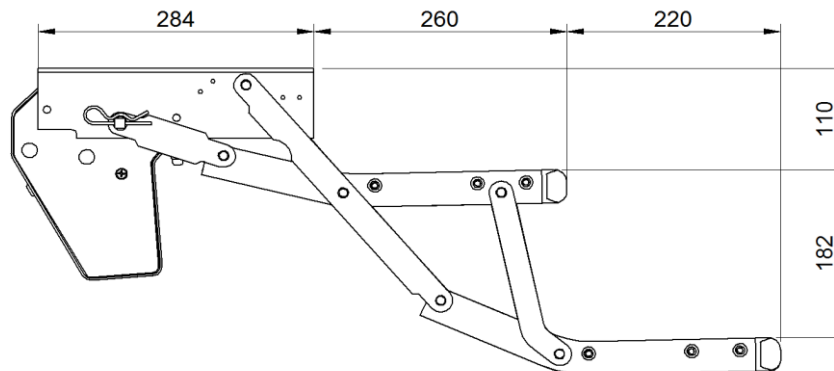

2023 SPARE PARTS LIST

Double Step 12V553 - 12V650

THULE
SWEDEN

DSH603

THULE

THULE Double step 12V 650

DSH603-00

	ART.NR.	DESCRIPTION	RETAIL € (ex.VAT)
1	1500602675	MOTOR CAP DOUBLE STEP 12V650 (2PCS)	72,80
2	1500602676	12V MOTOR ASSY DOUBLE STEP 12V650	176,90
3	1500602798	FRAME CON. TUBE D12V553 – 2PC	18,60
	1500602677	FRAME CON. TUBE D12V650 – 2PC	21,40
4	1500602678	LH SCISSOR ASSY DOUBLE STEP 12V650	154,90
5	1500602679	RH SCISSOR ASSY DOUBLE STEP 12V650	154,90
6	1500602799	FOOT BOARD DOUBLE STEP12V553 - 2PC	102,60
	1500602680	FOOT BOARD DOUBLE STEP12V650 – 2PC	115,40
7	1500601154	REPAIR KIT RIVET DOUBLE STEP	20,00
8	1500602282	REPAIR KIT PINION DOUBLE STEP	43,10