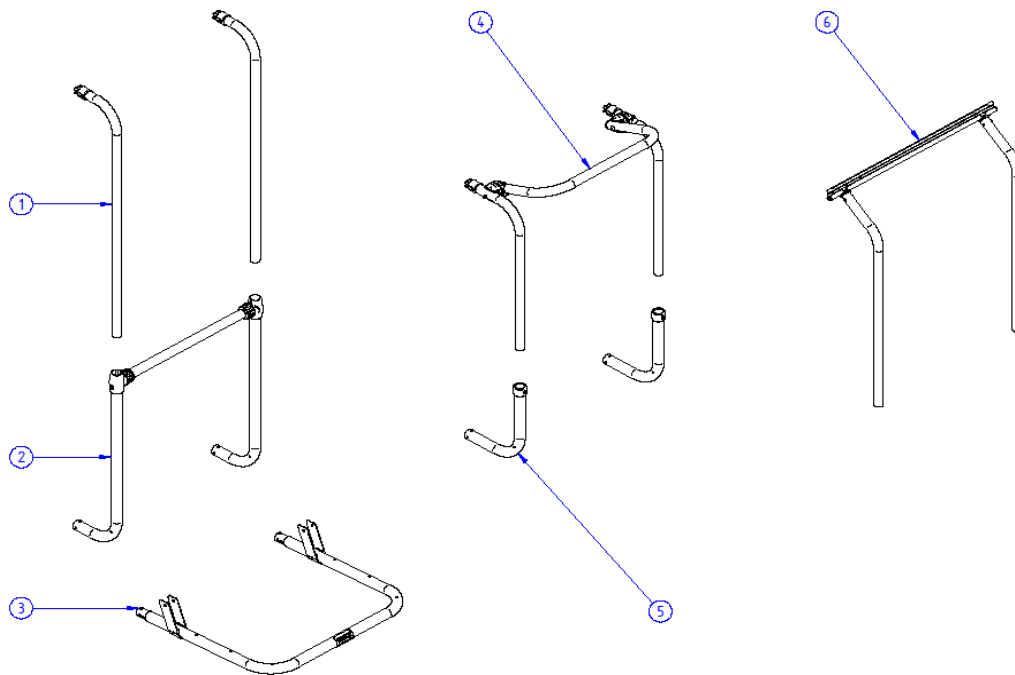

2023 SPARE PARTS LIST

Sport G2 & Elite G2 & Elite Van XT - Common Parts

MH604

27	1500602403	WHEEL HOLDER W PUMP BUCKLE (2x)	39,60
28	1500602633	PLATFORM LOCK OVAL (1L+1R)	9,70
29	1500602634	ELITE G2 HINGE COVERS BLACK (1L+1R)	6,90
30	1500602402	G2 ENDCAP RAIL (2x)	9,40
31	1500602401	G2 RAIL PROFILE	42,10
32	1500602697	PLATFORM CORNER CONNECTION	22,50
33	1500603157	SERRATED INSERT 30/34 BLACK 4PCS	3,40
34	1500603175	BOLT 90MM + KNOB HIGH (2PCS)	7,00

2023 SPARE PARTS LIST

Elite G2 LV - Elite G2 SV - Elite G2 HH - Elite G2 One Bike

THULE
SWEDEN

MH605

THULE
SWEDEN

THULE Elite G2 LV / Elite G2 SV / Elite G2 HH / Elite G2 One Bike

MH605-01

	ART.NR.	DESCRIPTION	RETAIL € (ex.VAT)
1	1500602635	ELITE G2 LV ARM (1x)	36,50
2	1500602636	ELITE G2 LV BODY + CROSSBAR + T-PIECES	79,40
3	1500602637	ELITE G2 PLATFORM WITHOUT RAILS	118,60
4	1500602638	ELITE G2 SV ARMS + CROSSBAR	71,60
5	1500602639	ELITE G2 SV BODY + CONNECTION PIECE (1x)	40,70
6	1500602640	ELITE G2 HH ARM (1x)	36,50
7	1500603474	ELITE G2 ONE BIKE PLATFORM WITHOUT RAILS	104,80

2023 SPARE PARTS LIST

Sport G2 LV - Sport G2 SH - Sport G2 W150/Hobby

THULE
SWEDEN

SP608

THULE
SWEDEN

THULE Sport G2 LV / Sport G2 SV / Sport G2 W150/Hobby

SP608-00

	ART.NR.	DESCRIPTION	RETAIL € (ex.VAT)
1	1500602378	SPORT G2 LV ARM (1x)	42,80
2	1500602379	SPORT G2 LV BODY + CROSSBAR + T-PIECES	67,30
3	1500602641	SPORT G2 PLATFORM WITHOUT RAILS	94,40
4	1500602381	SPORT G2 SV ARMS + CROSSBAR	78,70
5	1500602382	SPORT G2 SV BODY + CONNECTION PIECE (1x)	30,00
6	1500602642	SPORT G2 W150/HOBBY ARMS + RAIL	60,50