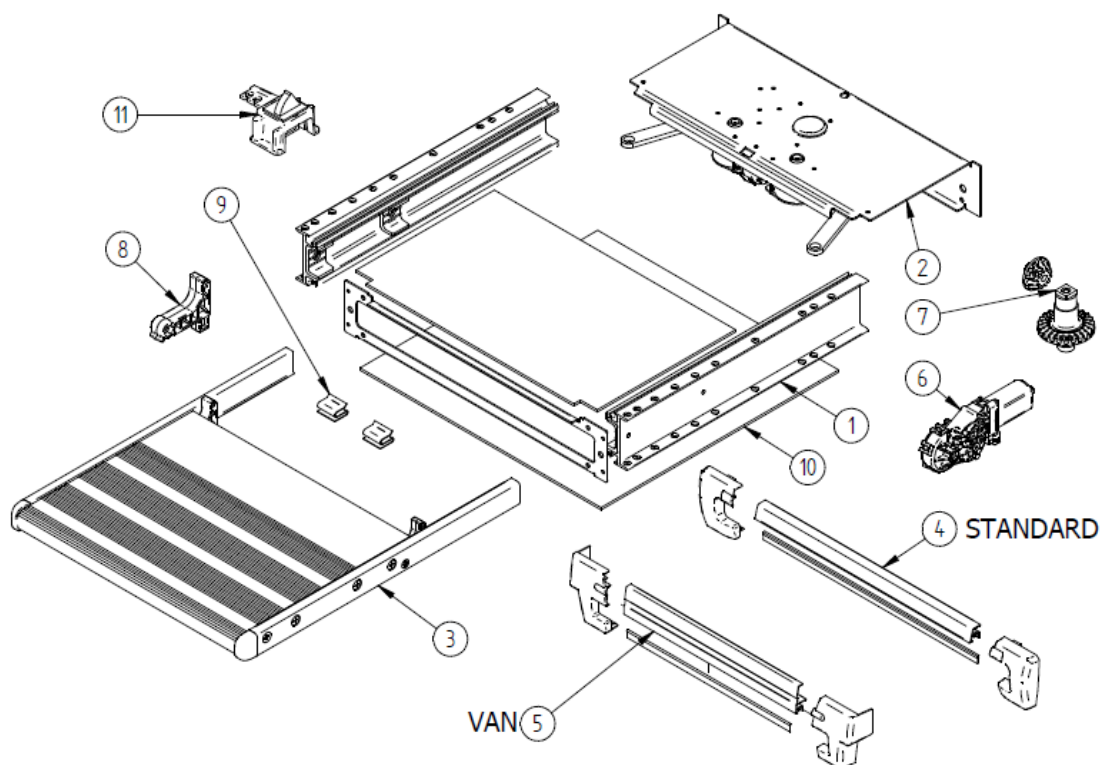

2023 SPARE PARTS LIST

Slide-Out Step V12

THULE
SWEDEN

SDB612

THULE
SWEDEN

THULE Slide out 12V 2012

SDB612-03

	ART.NR.	DESCRIPTION	RETAIL € (ex.VAT)
1	1500602729	FRAME SLIDE OUT 400 2012	108,70
	1500602730	FRAME SLIDE OUT 550 2012	131,60
	1500602731	FRAME SLIDE OUT 700 2012	154,90
2	1500602732	MOTOR COMPLETE S/O 400 2012	245,00
	1500602733	MOTOR COMPLETE S/O 550 2012	245,00
	1500602734	MOTOR COMPLETE S/O 700 2012	251,80
3	1500602735	FOOTBOARD COMPL. SLIDE OUT 400 2012	125,80
	1500602736	FOOTBOARD COMPL. SLIDE OUT 550 2012	151,00
	1500602737	FOOTBOARD COMPL. SLIDE OUT 700 2012	176,30
4	1500602738	FRONT PROTECTION SLIDE OUT 400 2012	36,80
	1500602739	FRONT PROTECTION SLIDE OUT 550 2012	40,70
	1500602740	FRONT PROTECTION SLIDE OUT 700 2012	44,00
5	1500602741	FRONT PROTECTION SLIDE OUT 400 2012 VAN	38,10
	1500602742	FRONT PROTECTION SLIDE OUT 550 2012 VAN	42,10
	1500602743	FRONT PROTECTION SLIDE OUT 700 2012 VAN	45,40
6	1500602744	12V MOTOR SLIDE OUT 2012	90,80
7	1500602745	REPAIR KIT PINION SLIDE-OUT 2012	17,40
8	1500602746	END STOP FOOTBOARD SLIDE OUT 2012	9,90
9	1500602752	FIXATION SPRING PROTECTION COVER - 6PCS	11,90
10	1500602803	LOWER PROTECTION SLIDE OUT V12 12V400	31,20
	1500602804	LOWER PROTECTION SLIDE OUT V12 12V550	33,30
	1500602805	LOWER PROTECTION SLIDE OUT V12 12V700	35,30
11	1500603111	ALARMSWITCH SLIDE OUT V12	13,90