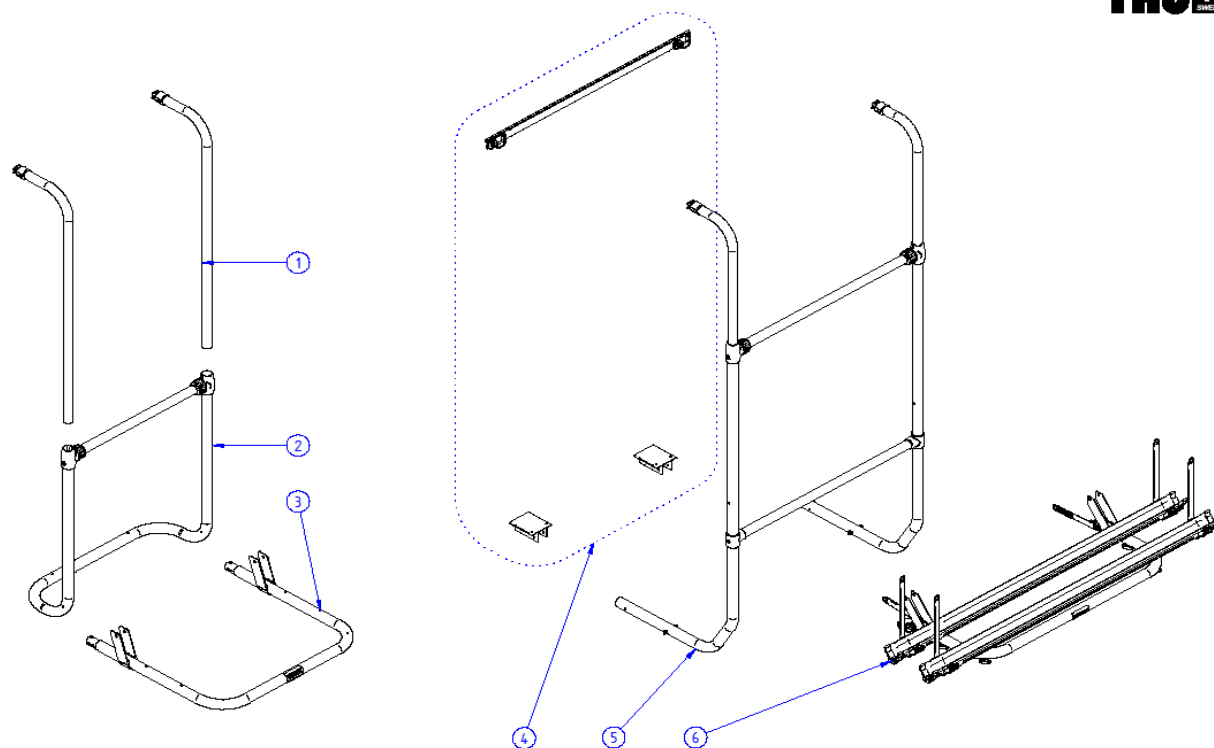

2023 SPARE PARTS LIST
Sport G2 Tour - Sport G2 Universal

THULE
SWEDEN

SP609

THULE
SWEDEN

THULE Sport G2 tour / Sport G2 Universal

SP609-00

	ART.NR.	DESCRIPTION	RETAIL € (ex.VAT)
1	1500602649	SPORT G2 TOUR ARM (1x)	32,80
2	1500602650	SPORT G2 TOUR BODY	91,00
3	1500602641	SPORT G2 PLATFORM WITHOUT RAILS	94,40
4	1500602682	SPORT G2 UNIVERSAL FIXATION SET	58,20
5	1500602651	SPORT G2 UNIVERSAL BODY	177,40
6	1500602652	SPORT G2 UNIVERSAL PLATFORM COMPLETE	129,50