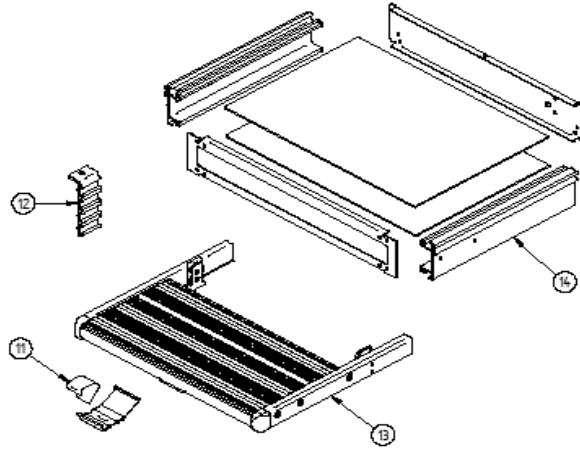

THULE
SWEDEN

SDD603

THULE
SWEDEN

THULE SLIDE OUT G2 550 - Crafter 4WD

SDD606-00

	ART.NR.	DESCRIPTION	RETAIL € (ex.VAT)
1	1500603687	FRAME SLO G2 CFT 550	95,80
2	1500603693	MOTOR COMPLETE SLO G2 CFT 550	193,80
3	1500603699	FOOTBOARD COMPLETE SLO G2 CFT 550	151,00
4	1500603702	MOTOR DRIVE UNIT SLO G2 CFT G2	154,80
5	1500603722	MOTOR PLATE SLO G2 550	39,00
6	1500603660	MOTOR SO G2	90,80
7	1500603648	REPAIR KIT PINION SLO G2	25,30
8	1500603707	DRIVING ARMS SLO G2 CFT G2	13,20
9	1500603704	FRONT PROTECTION SLO G2 DJB/CFT 550	30,40
10	1500603712	LOWER PROTECTION SLO G2 CFT 550	30,50
11	1500603718	UPPER PROTECTION SLO G2 CFT 550 + H PROFILE	31,20
12	1500603232	FRONT PLATE SLO 550	22,70
13	1500603404	SAFETY HOOK FOOTBOARD SLO	6,20
14	1500602752	FIXATION SPRING PROTECTION COVER - 6PCS	11,90
16	1500603726	END STOP FOOTBOARD SLO G2	9,90
15	1500603233	MOUNTING BRACKETS + TOGGLE BOLTS FOR CRAFTER 4WD	39,10