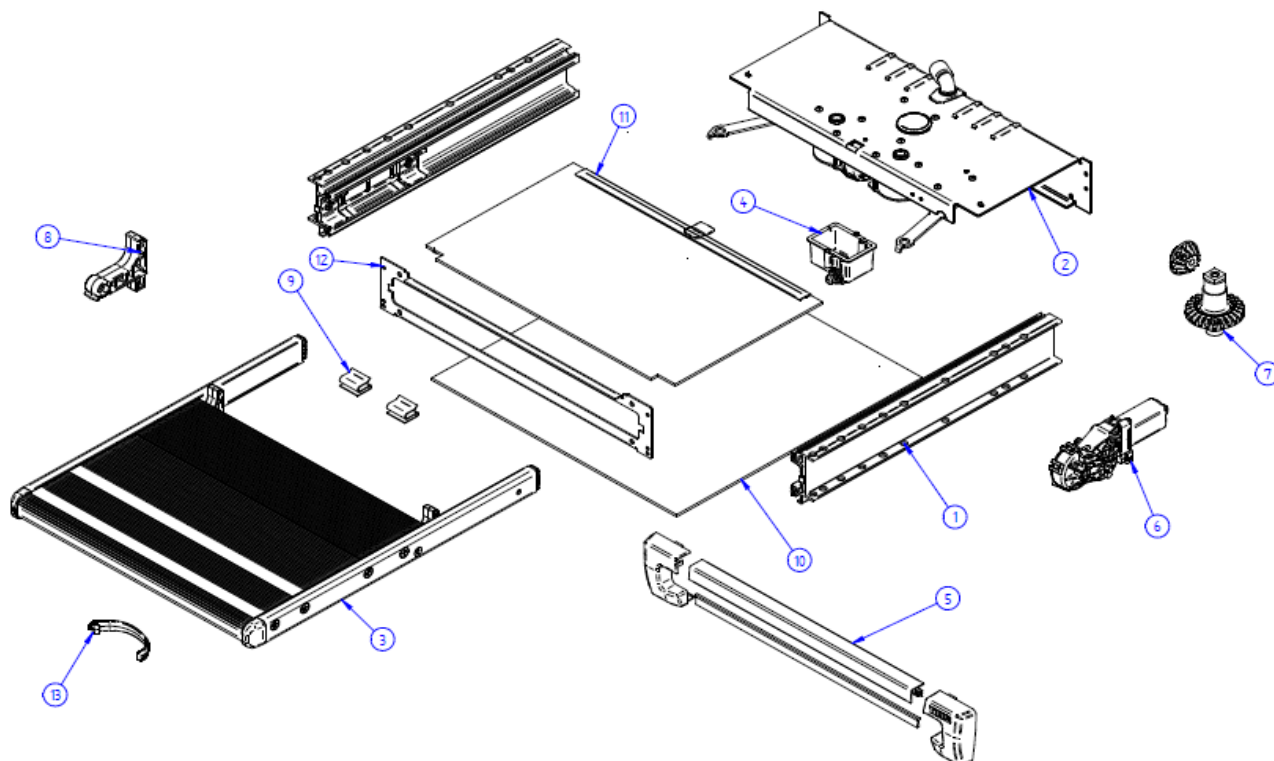

2023 SPARE PARTS LIST

Slide-Out Step V18

THULE
SWEDEN

SDC604

THULE
LIFE

THULE Slide Out V18 12V

SDC604-01

	ART.NR.	DESCRIPTION	RETAIL € (ex.VAT)
1	1500603377	FRAME SLIDE OUT 400 V18	88,10
	1500603378	FRAME SLIDE OUT 460 V18 (*)	Not available
	1500603379	FRAME SLIDE OUT 550 V18	95,80
	1500603380	FRAME SLIDE OUT 700 V18	103,30
2	1500603236	MOTOR COMPLETE SO V19 - 400	187,30
	1500603381	MOTOR COMPLETE SO V19 - 460 (*)	Not available
	1500603229	MOTOR COMPLETE SO V19 - 550	193,80
	1500603237	MOTOR COMPLETE SO V19 - 700	232,90
3	1500603382	FOOTBOARD COMPL. SLIDE OUT 400 V18	125,80
	1500603383	FOOTBOARD COMPL. SLIDE OUT 460 V18 (*)	Not available
	1500603384	FOOTBOARD COMPL. SLIDE OUT 550 V18	151,00
	1500603385	FOOTBOARD COMPL. SLIDE OUT 700 V18	176,30
4	1500603129	ALARMSWITCH SLIDE OUT V16	16,20
5	1500603386	FRONT PROTECTION SLIDE OUT 400 V18	22,70
	1500603387	FRONT PROTECTION SLIDE OUT 460 V18 (*)	25,20
	1500603388	FRONT PROTECTION SLIDE OUT 550 V18	27,80
	1500603389	FRONT PROTECTION SLIDE OUT 700 V18	32,80
6	1500602744	12V MOTOR SLIDE OUT 2012	90,80
7	1500602745	REPAIR KIT PINION SLIDE-OUT 2012	17,40
8	1500602746	END STOP FOOTBOARD SLIDE OUT 2012	9,90
9	1500602752	FIXATION SPRING PROTECTION COVER - 6PCS	11,90
10	1500603390	LOWER PROTECTION SLIDE OUT V18 12V 400	31,20
	1500603391	LOWER PROTECTION SLIDE OUT V18 12V 460 (*)	32,30
	1500603392	LOWER PROTECTION SLIDE OUT V18 12V 550	33,30
	1500603393	LOWER PROTECTION SLIDE OUT V18 12V 700	35,30
11	1500603394	UPPER PROTECTION SLIDE OUT V18 12V 400 + LIP PROFILE	Not available
	1500603395	UPPER PROTECTION SLIDE OUT V18 12V 460 + LIP PROFILE (*)	Not available
	1500603396	UPPER PROTECTION SLIDE OUT V18 12V 550 + LIP PROFILE	Not available
	1500603397	UPPER PROTECTION SLIDE OUT V18 12V700 + LIP PROFILE	Not available
12	1500603242	FRONT PLATE SLIDE OUT V19 - 400	20,20