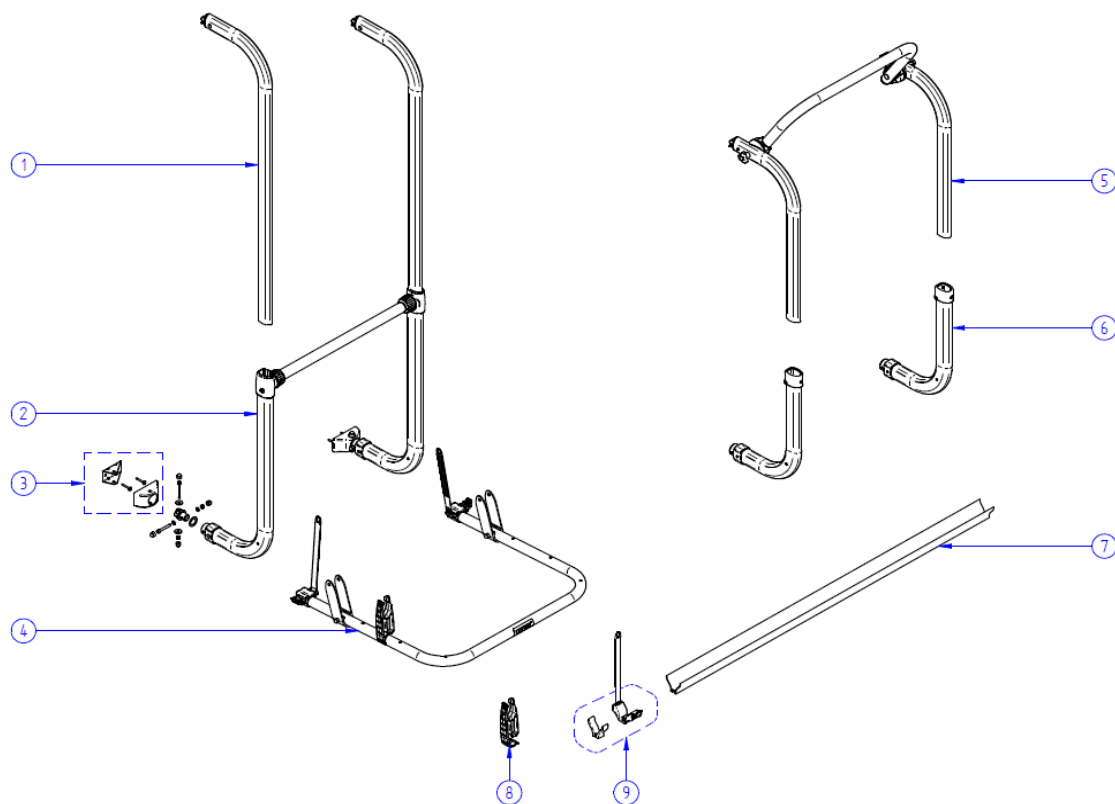

2023 SPARE PARTS LIST

Essential Common Parts - Essential LV - Essential SV

THULE
SWEDEN

ES600

THULE
SWEDEN

THULE Essential LV - Essential SV

ES600-03

	ART.NR.	DESCRIPTION	RETAIL € (ex.VAT)
1	1500602378	SPORT G2 LV ARM (1x)	42,80
2	1500602379	SPORT G2 LV CROSSBAR + T-PIECES + BODY	67,30
3	1500602381	SPORT G2 SV ARMS+CROSSBAR	78,70
4	1500602382	SPORT G2 SV BODY + CONNECTION PIECE (1x)	30,00
5	1500602380	ESSENTIAL PLATFORM WITHOUT RAILS	94,40
6	1500602383	G2 UPPER FIXATION KIT (2x)	17,40
7	1500602384	FOOT + FOOT COVER (2x)	26,70
8	1500602387	SAFETY STRAP 2,00M BLACK	9,70
9	1500602385	G2 PLATFORM HOLDER 30/34	7,60
10	1500602386	KNOB WITH NUT BLACK H18mm (2x)	Not available
	1500602020	KNOB WITH NUT BLACK H28mm	Not available
11	1500602620	SPORT G2 HINGE COVERS BLACK 20° (1L+1R)	5,60
12	1500602388	V-RAIL PROFILE	30,70
13	1500602389	ESSENTIAL ENDCAP + WHEEL STRAPS FOR V-RAIL (2x)	16,20
14	1500602751	ANTI RATTLING BOTTOM MOUNTING RAIL (2x)	3,40

2023 SPARE PARTS LIST

Esse4 LV - Esse4 SV - Esse4 Tripel - Esse4 Tripel Black

THULE
SWEDEN

ES605

THULE
SWEDEN

THULE Esse4

ES605-00

	ART.NR.	DESCRIPTION	RETAIL € (ex.VAT)
1	1500602635	ELITE G2 LV ARM (1x)	36,50
	1500603479	ELITE G2 LV BLACK ARM (1x)	42,80
2	1500602636	ELITE G2 LV BODY + CROSSBAR + T-PIECES	79,40
	1500603480	ELITE G2 LV BLACK BODY + CROSSBAR + T-PIECES	96,60
3	1500602384	FOOT + FOOT COVER (2x)	26,70
4	1500603212	ESSE4 PLATFORM WITHOUT RAILS	94,40
	1500603481	ESSE4 PLATFORM BLACK WITHOUT RAILS	99,00
5	1500602638	ELITE G2 SV ARMS + CROSSBAR	71,60
6	1500602639	ELITE G2 SV BODY + CONNECTION PIECE (1x)	40,70
7	1500602388	V-RAIL PROFILE	30,70
	1500603482	V-RAIL PROFILE BLACK	36,50
8	1500602765	ESSE4 PLATFORM HOLDER (1X)	3,90
9	1500602629	SPORT G2 ENDCAP + WHEELSTRAPS FOR V-RAIL (2x)	19,50