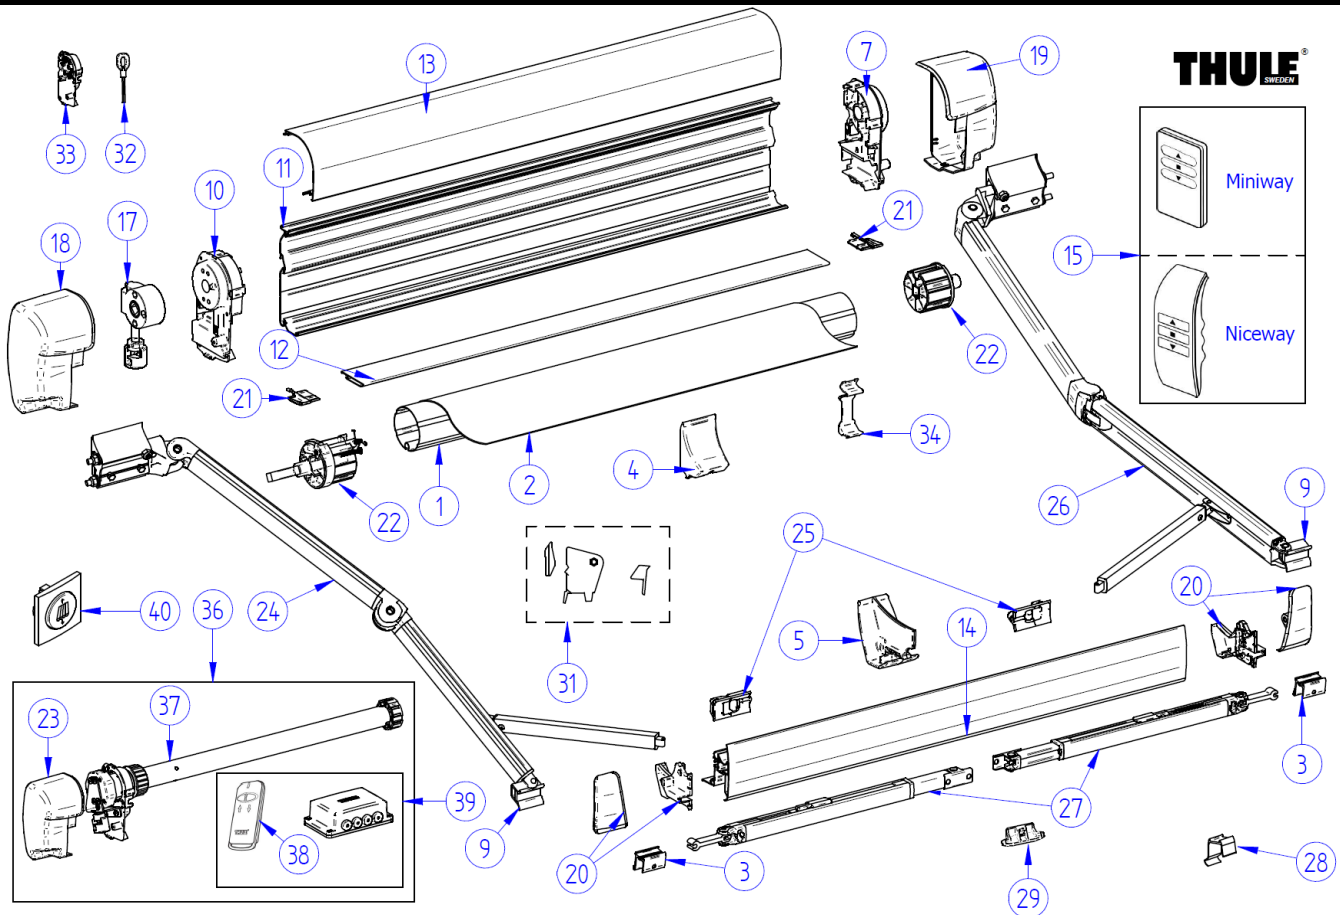

2023 SPARE PARTS LIST
8000

THULE
SWEDEN

5AP606

THULE Omnistor 8000

SAP 606-03

	ART.NR.	DESCRIPTION	RETAIL € (ex.VAT)
1	1500601797	ROLLER TUBE 70 / 8000 -3,50M	80,30
	1500601798	ROLLER TUBE 70 / 8000 -4,00M	80,30
	1500601799	ROLLER TUBE 70 / 8000 -4,50M	90,50
	1500601800	ROLLER TUBE 70 / 8000 -5,00M	100,70
	1500601801	ROLLER TUBE 70 / 8000 -5,50M	111,30
	1500601802	ROLLER TUBE 70 / 8000 -6,00M	122,00
2	1500601832	FABRIC 3,50M 8000 31	314,50
	1500601833	FABRIC 3,50M 8000 32	314,50
	1500600082	FABRIC 4.00M 8000 22 RAL 9002	381,00
	1500601701	FABRIC 4.00M 8000 31	381,00
	1500601702	FABRIC 4.00M 8000 32	381,00
	1500600089	FABRIC 4.50M 8000 22 RAL 9002	416,00
	1500601703	FABRIC 4.50M 8000 31	416,00
	1500601704	FABRIC 4.50M 8000 32	416,00
	1500601705	FABRIC 5.00M 8000 31	451,00
	1500601706	FABRIC 5.00M 8000 32	451,00
	1500600104	FABRIC 5.50M 8000 22 RAL 9002	485,80
	1500601707	FABRIC 5.50M 8000 31	485,80
	1500601708	FABRIC 5.50M 8000 32	485,80
	1500600111	FABRIC 6.00M 8000 22 RAL 9002	520,20
	1500601686	FABRIC 6.00M 8000 31	520,20
	1500601709	FABRIC 6.00M 8000 32	520,20
3	1500601602	CONNECT. SUPP. ARM	0,00
4	1500600325	LEAD RAIL HOLD DOWN 8000	6,10
5	1500600326	GLIDING ANGLE LEAD RAIL 8000	4,10
6	1500600863	RELAIS + FEET MOTOR 8000 220V	38,60
7	1500600865	RH MAIN HOUS.END PL. ASSY 8000	33,80
	1500600867	RH ENDPLATE 8000 220V	20,90
8	1500601834	L.H. END PLATE ASSY 8000-220V	Not available
9	1500601259	LH+RH CONN.LEAD RAIL	33,00