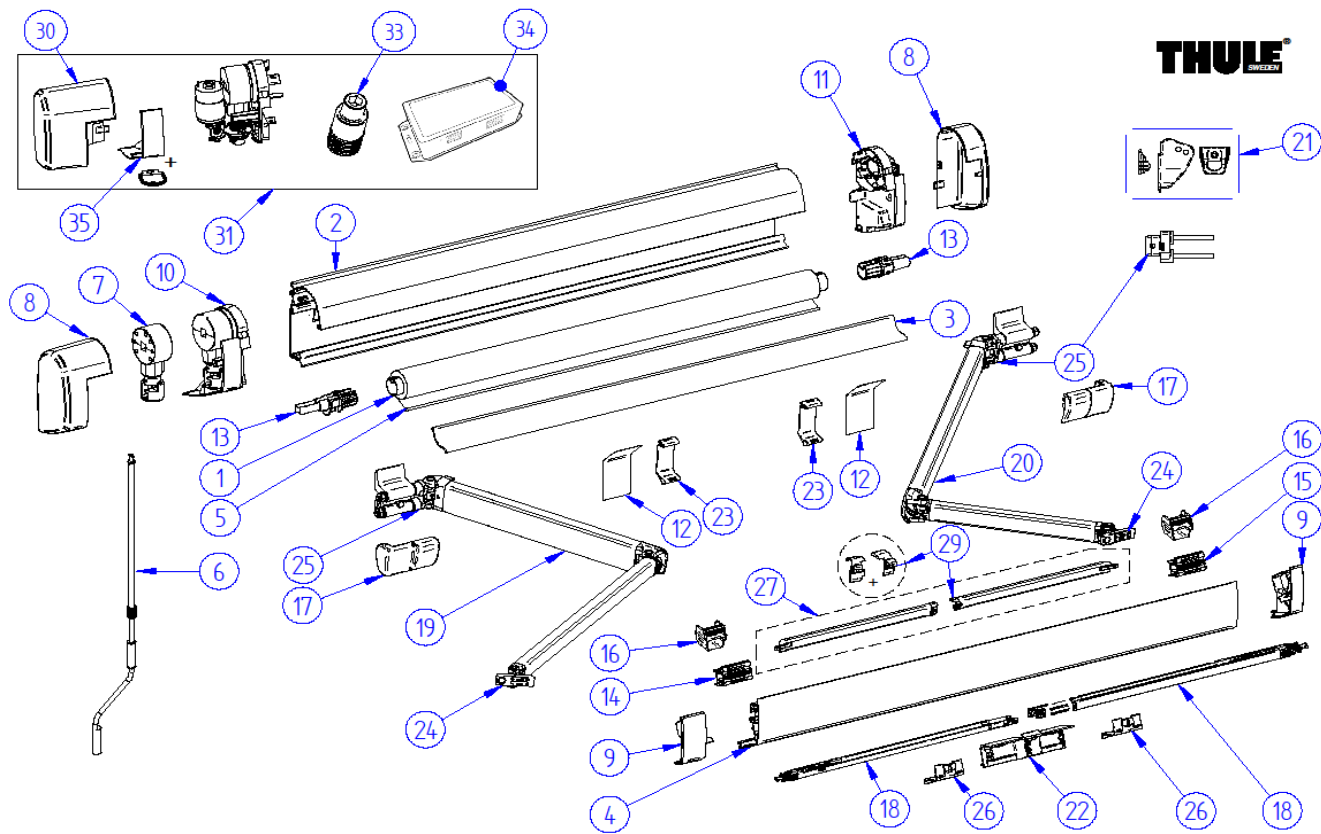

2023 SPARE PARTS LIST

5200

THULE
SWEDEN

5AT601

THULE Omnistor 5200

5AT601-03

	ART.NR.	DESCRIPTION	RETAIL € (ex.VAT)
1	1500602989	ROLLER TUBE D=30X0.8MM / 5200-1.90M	52,80
	1500602990	ROLLER TUBE D=30X0.8MM / 5200-2,30M	55,40
	1500602658	ROLLER TUBE D=30X0.8MM / 5200-2,60M	60,00
	1500602186	ROLLER TUBE D=30X0.8MM / 5200-3.00M	66,60
	1500603562	ROLLER TUBE D=30X0.8MM / 5200-3.15M	75,50
	1500602187	ROLLER TUBE D=30X0.8MM / 5200-3.50M	75,50
	1500603567	ROLLER TUBE D=30X0.8MM / 5200-3.75M	84,70
	1500602188	ROLLER TUBE D=30X0.8MM / 5200-4.00M	84,70
	1500602189	ROLLER TUBE D=30X0.8MM / 5200-4.50M	93,90
	1500602991	ROLLER TUBE D=30X0.8MM / 5200-5.00M	103,30
2	1500602992	MAIN HOUSING 5200 1.90M	142,10
	1500602993	MAIN HOUSING 5200 2.30M	168,40
	1500602994	MAIN HOUSING 5200 2.60M	187,30
	1500602995	MAIN HOUSING 5200 3.00M	216,10
	1500602996	MAIN HOUSING 5200 3.50M	253,10
	1500602997	MAIN HOUSING 5200 4.00M	290,90
	1500602998	MAIN HOUSING 5200 4.50M	327,30
	1500602999	MAIN HOUSING 5200 5.00M	363,80
	1500603000	MAIN HOUSING 5200 ANO 1.90M	142,10
	1500603001	MAIN HOUSING 5200 ANO 2.30M	168,40
	1500603002	MAIN HOUSING 5200 ANO 2.60M	187,30
	1500603003	MAIN HOUSING 5200 ANO 3.00M	216,10
	1500603004	MAIN HOUSING 5200 ANO 3.50M	253,10
	1500603005	MAIN HOUSING 5200 ANO 4.00M	290,90
	1500603006	MAIN HOUSING 5200 ANO 4.50M	327,30
	1500603007	MAIN HOUSING 5200 ANO 5.00M	363,80
	1500603008	MAIN HOUSING 5200 ANTHR. 2.60M	216,10
	1500603009	MAIN HOUSING 5200 ANTHR. 3.00M	216,10
	1500603563	MAIN HOUSING 5200 ANTHR 3.15M	253,10
	1500603010	MAIN HOUSING 5200 ANTHR. 3.50M	253,10