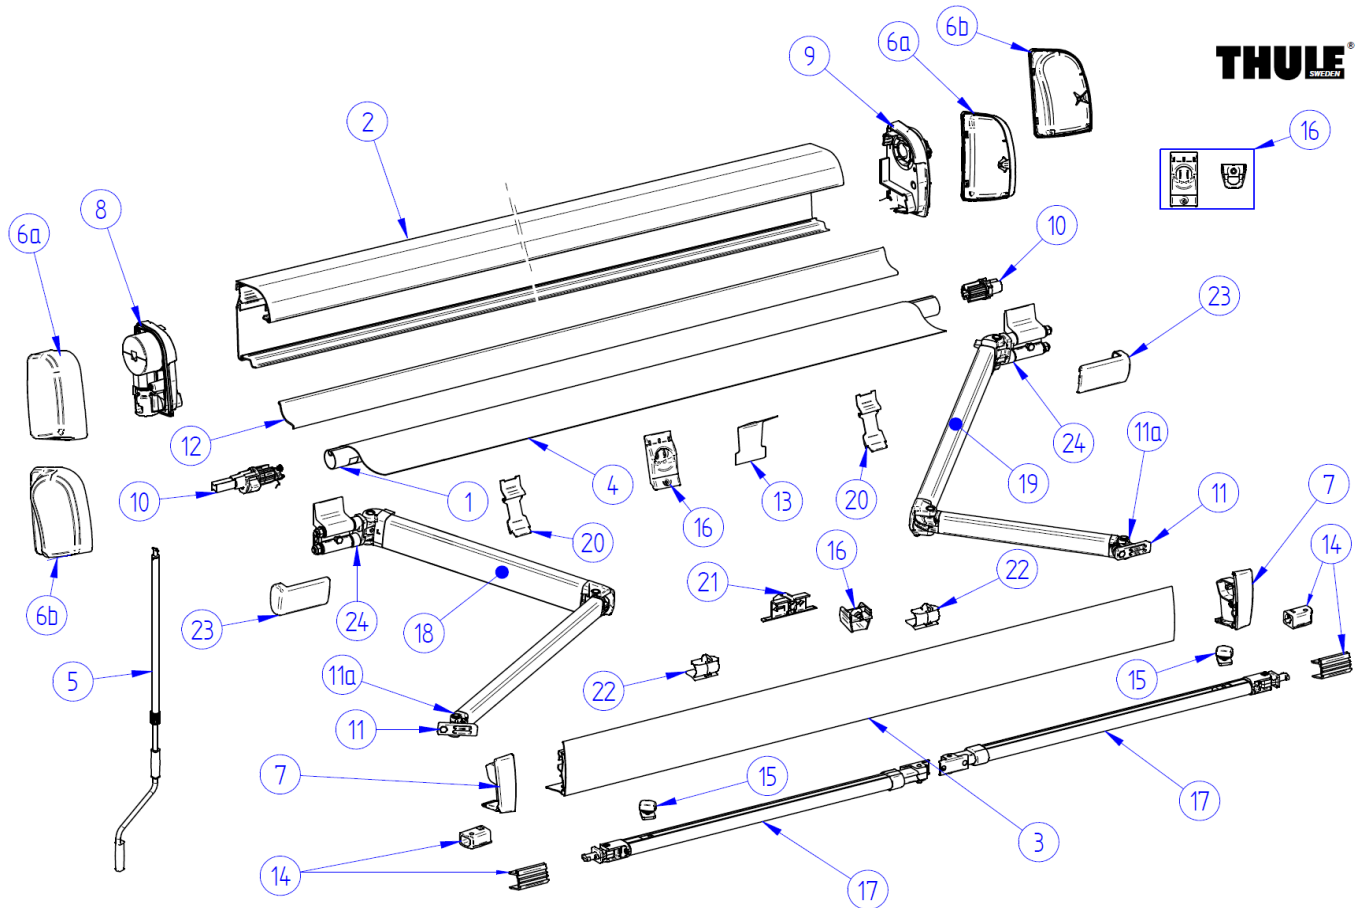

2023 SPARE PARTS LIST

4200

THULE
SWEDEN

4AZ604

THULE
SWEDEN

THULE 4200

4AZ604-00

	ART.NR.	DESCRIPTION	RETAIL € (ex.VAT)
1	1500602658	ROLLER TUBE D=30X0.8MM / 4200-2,60M	60,00
	1500602186	ROLLER TUBE D=30X0.8MM / 4200-3.00M	66,60
	1500602187	ROLLER TUBE D=30X0.8MM / 4200-3.50M	75,50
	1500602188	ROLLER TUBE D=30X0.8MM / 4200-4.00M	84,70
	1500602189	ROLLER TUBE D=30X0.8MM / 4200-4.50M	93,90
2	1500603580	MAINHOUSING 4200 2M60 WHI	166,70
	1500603581	MAINHOUSING 4200 3M00 WHI	182,60
	1500603582	MAINHOUSING 4200 3M50 WHI	203,50
	1500603583	MAINHOUSING 4200 4M00 WHI	242,50
	1500603584	MAINHOUSING 4200 4M50 WHI	263,70
	1500603585	MAINHOUSING 4200 2M60 ANO	166,70
	1500603586	MAINHOUSING 4200 3M00 ANO	182,60
	1500603587	MAINHOUSING 4200 3M50 ANO	203,50
	1500603588	MAINHOUSING 4200 4M00 ANO	242,50
	1500603589	MAINHOUSING 4200 4M50 ANO	263,70
	1500603590	MAINHOUSING 4200 2M60 ANT	166,70
	1500603591	MAINHOUSING 4200 3M00 ANT	182,60
	1500603592	MAINHOUSING 4200 3M50 ANT	203,50
	1500603593	MAINHOUSING 4200 4M00 ANT	242,50
1500603594	MAINHOUSING 4200 4M50 ANT	263,70	
3	1500602661	LEADRAIL 4200/4900 2M60 WHI	119,30
	1500602194	LEADRAIL 4200/4900 3M00 WHI	131,90
	1500602195	LEADRAIL 4200/4900 3M50 WHI	151,70
	1500602196	LEADRAIL 4200/4900 4M00 WHI	172,80
	1500602197	LEADRAIL 4200/4900 4M50 WHI	175,20
	1500602662	LEADRAIL 4200/4900 2M60 ANO	119,30
	1500602248	LEADRAIL 4200/4900 3M00 ANO	131,90
	1500602249	LEADRAIL 4200/4900 3M50 ANO	151,70
	1500602250	LEADRAIL 4200/4900 4M00 ANO	172,80
	1500602251	LEADRAIL 4200/4900 4M50 ANO	175,20