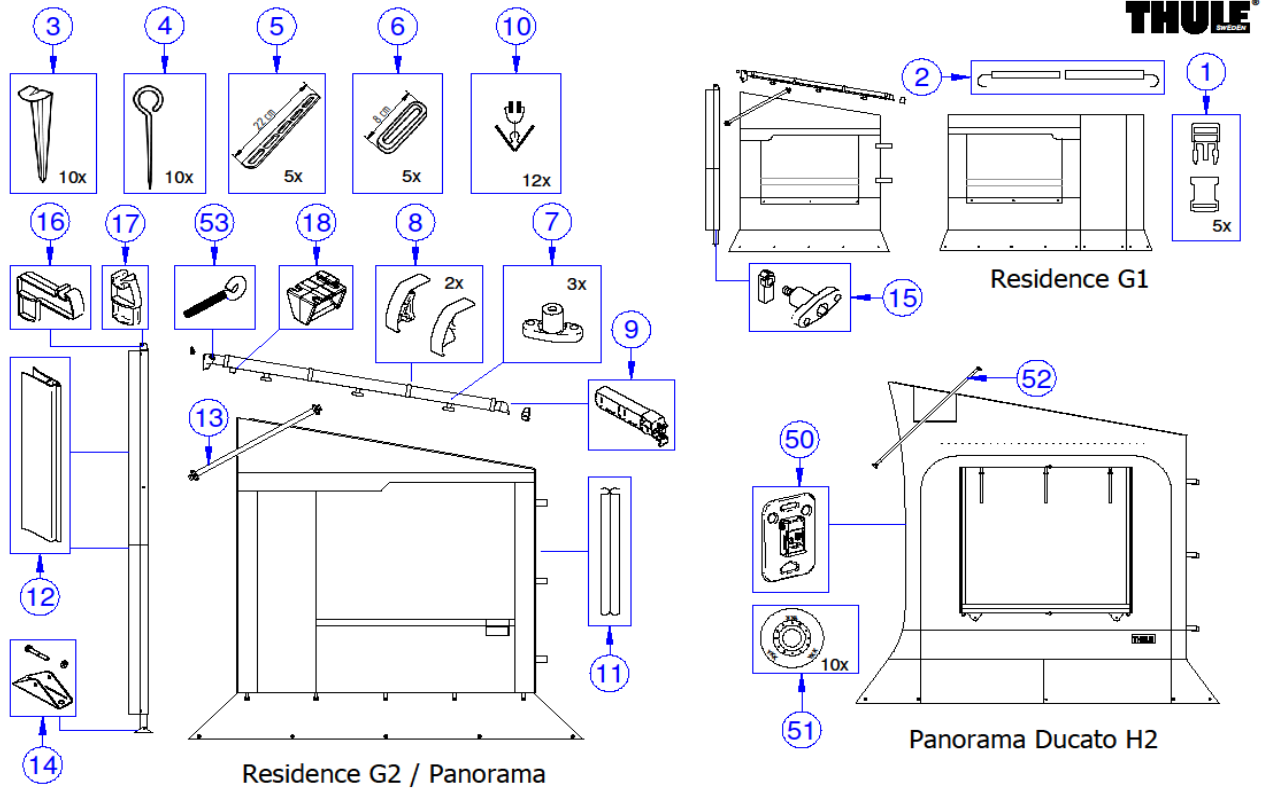

2023 SPARE PARTS LIST
Residence, Panorama & Veduta

THULE Residence / Panorama / Veduta

SRS600-04