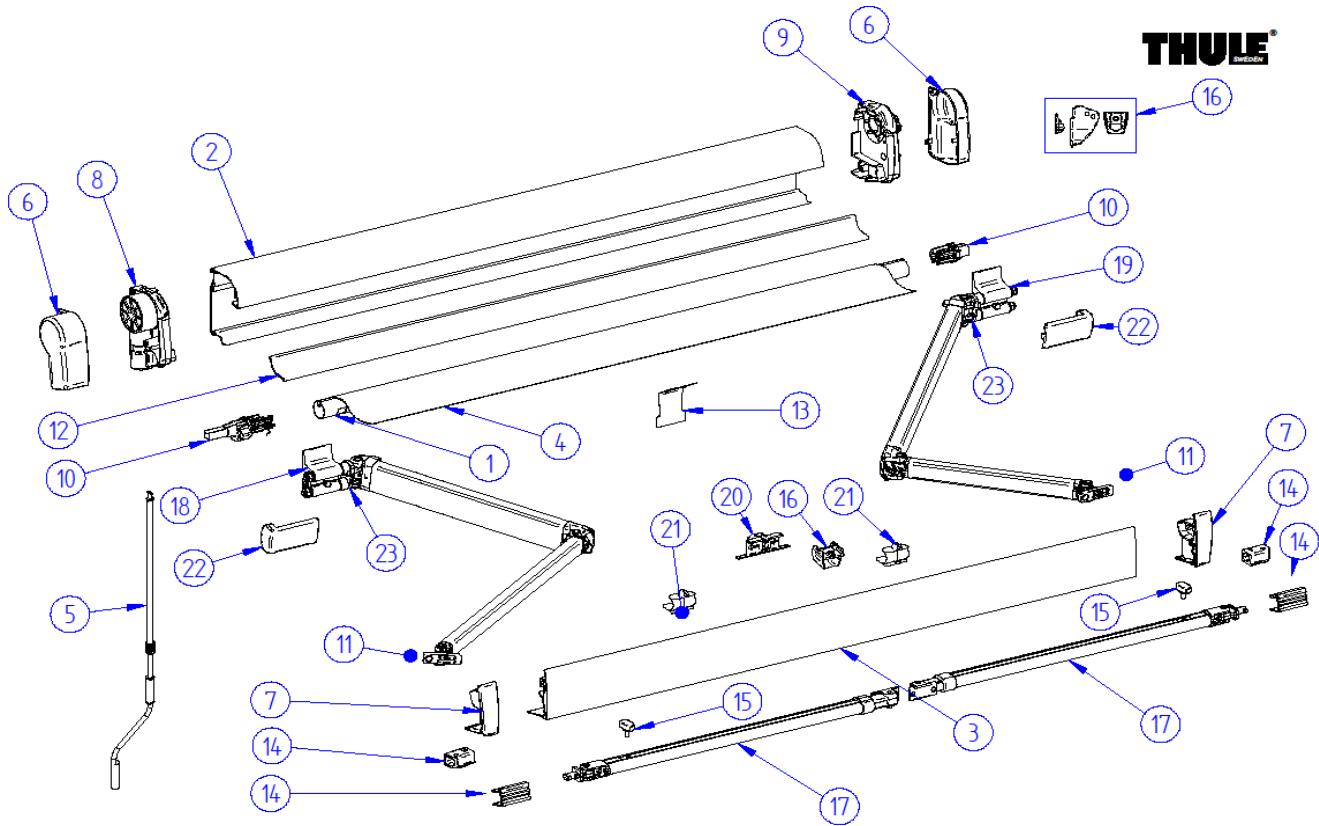

2023 SPARE PARTS LIST

4900

THULE
SWEDEN

4AY602

THULE Omnistor 4900 & Tristor²

4AY602-04

	ART.NR.	DESCRIPTION	RETAIL € (ex.VAT)	
1	1500602658	ROLLER TUBE D=30X0.8MM / 4200-2,60M	60,00	
	1500602186	ROLLER TUBE D=30X0.8MM / 4200-3.00M	66,60	
	1500602187	ROLLER TUBE D=30X0.8MM / 4200-3.50M	75,50	
	1500602188	ROLLER TUBE D=30X0.8MM / 4200-4.00M	84,70	
	1500602189	ROLLER TUBE D=30X0.8MM / 4200-4.50M	93,90	
2	1500602659	MAINHOUSING 4900 2M60 WHITE	166,70	
	1500602190	MAINHOUSING 4900 3M00 WHITE	182,60	
	1500602191	MAINHOUSING 4900 3M50 WHITE	203,50	
	1500602192	MAINHOUSING 4900 4M00 WHITE	242,50	
	1500602193	MAINHOUSING 4900 4M50 WHITE	263,70	
	1500602660	MAINHOUSING 4900 2M60 ANO	166,70	
	1500602198	MAINHOUSING 4900 3M00 ANO	182,60	
	1500602199	MAINHOUSING 4900 3M50 ANO	203,50	
	1500602200	MAINHOUSING 4900 4M00 ANO	242,50	
	1500602201	MAINHOUSING 4900 4M50 ANO	Not available	
	1500602948	MAINHOUSING 4900 2M60 ANTHR.	166,70	
	1500602949	MAINHOUSING 4900 3M00 ANTHR.	182,60	
	3	1500602661	LEADRAIL 4200/4900 2M60 WHI	119,30
1500602194		LEADRAIL 4200/4900 3M00 WHI	131,90	
1500602195		LEADRAIL 4200/4900 3M50 WHI	151,70	
1500602196		LEADRAIL 4200/4900 4M00 WHI	172,80	
1500602197		LEADRAIL 4200/4900 4M50 WHI	175,20	
1500602662		LEADRAIL 4200/4900 2M60 ANO	119,30	
1500602248		LEADRAIL 4200/4900 3M00 ANO	131,90	
1500602249		LEADRAIL 4200/4900 3M50 ANO	151,70	
1500602250		LEADRAIL 4200/4900 4M00 ANO	172,80	
1500602251		LEADRAIL 4200/4900 4M50 ANO	175,20	
1500602950		LEADRAIL 4200/4900 2M60 ANT	119,30	
1500602951		LEADRAIL 4200/4900 3M00 ANT	131,90	
4		1500602663	FABRIC 2M60 4900 31	254,30