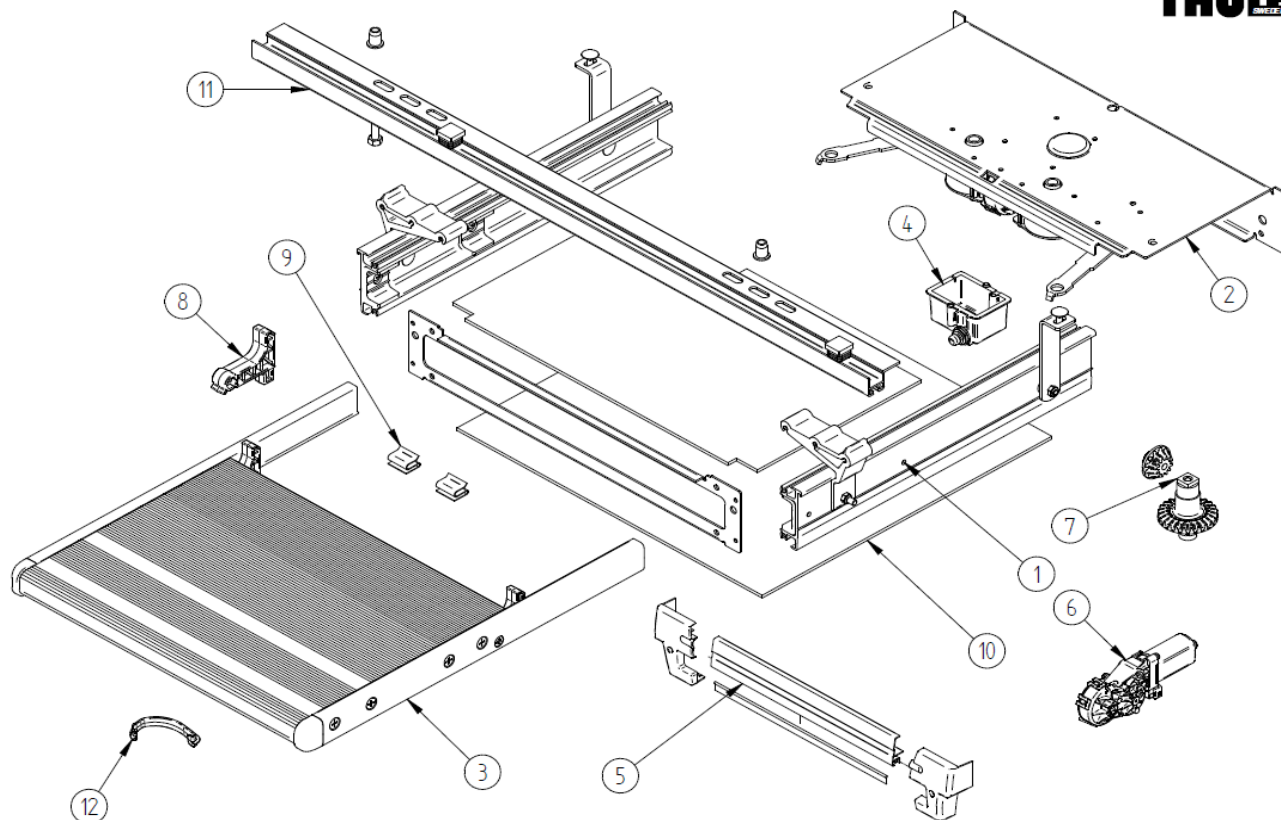

2023 SPARE PARTS LIST

Slide-Out Step 12V 2016 Ducato

THULE
SWEDEN

SDB613

THULE
SWEDEN

THULE Slide out Ducato V16

SDB613-02

	ART.NR.	DESCRIPTION	RETAIL € (ex.VAT)
1	1500603120	FRAME SLIDE OUT 400 2016 DUCATO	90,00
	1500603121	FRAME SLIDE OUT 550 2016 DUCATO	115,70
	1500603122	FRAME SLIDE OUT 700 2016 DUCATO	141,30
2	1500603123	MOTOR COMPLETE S/O 400 2016	245,00
	1500603124	MOTOR COMPLETE S/O 550 2016	245,00
	1500603125	MOTOR COMPLETE S/O 700 2016	251,80
3	1500603126	FOOTBOARD COMPL. SLIDE OUT 400 2016	125,80
	1500603127	FOOTBOARD COMPL. SLIDE OUT 550 2016	151,00
	1500603128	FOOTBOARD COMPL. SLIDE OUT 700 2016	176,30
4	1500603129	ALARMSWITCH SLIDE OUT V16	16,20
5	1500602741	FRONT PROTECTION SLIDE OUT 400 2012 VAN	38,10
	1500602742	FRONT PROTECTION SLIDE OUT 550 2012 VAN	42,10
	1500602743	FRONT PROTECTION SLIDE OUT 700 2012 VAN	45,40
6	1500602744	12V MOTOR SLIDE OUT 2012	90,80
7	1500602745	REPAIR KIT PINION SLIDE-OUT 2012	17,40
8	1500602746	END STOP FOOTBOARD SLIDE OUT 2012	9,90
9	1500602752	FIXATION SPRING PROTECTION COVER - 6PCS	11,90
10	1500603130	LOWER PROTECTION SLIDE OUT V12 12V400	31,20
	1500603131	LOWER PROTECTION SLIDE OUT V12 12V550	33,30
	1500603132	LOWER PROTECTION SLIDE OUT V12 12V700	35,30
11	1500603133	REAR FIXATION PROFILE SLIDE OUT 2016 DUCATO	37,30
12	1500603404	SAFETY HOOK FOOTBOARD SO	6,20