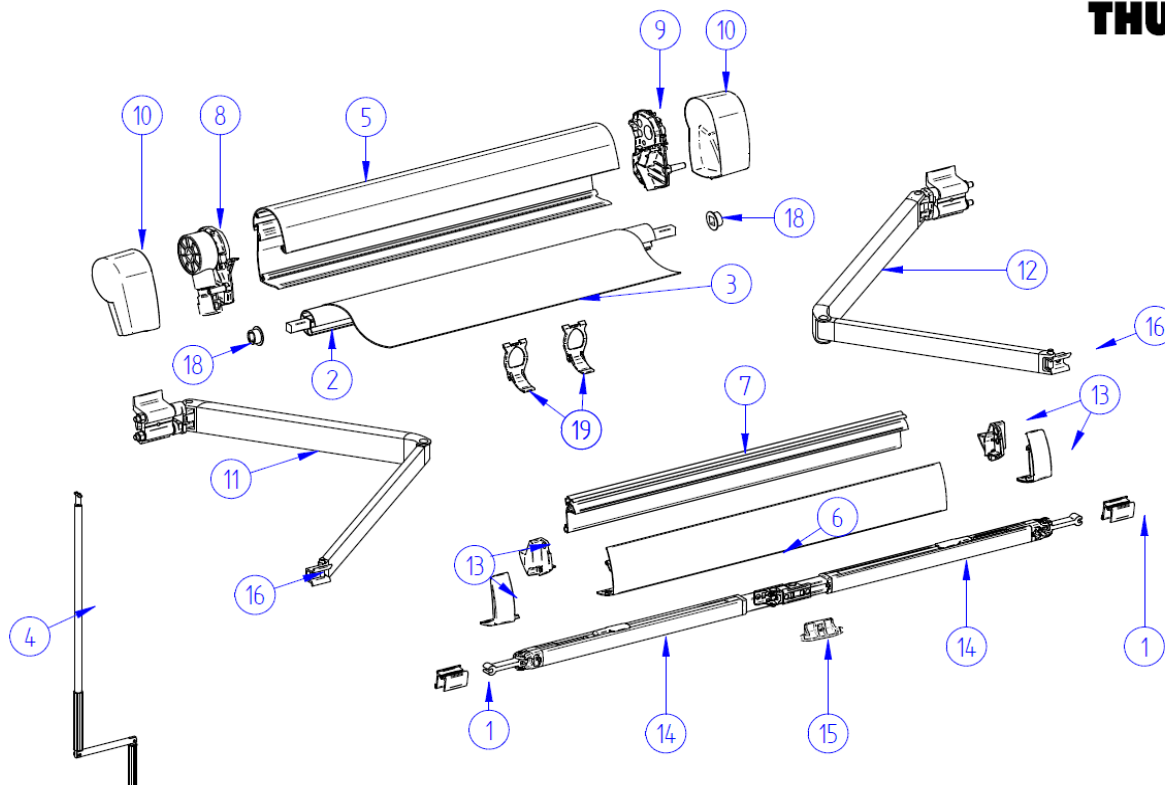

2023 SPARE PARTS LIST

VW California

THULE
SWEDEN

VW606

THULE
SWEDEN

THULE Omnistor 5102/VW

VW 606-02

	ART.NR.	DESCRIPTION	RETAIL € (ex.VAT)
1	1500600296	CONNECT. SUPP. ARM V97 SERIE 5	Not available
2	1500601954	ROLLER TUBE ASSY 5102 2.6M	109,10
3	1500602356	FABRIC 2.60M VW T5 SILVER GREY	254,30
4	1500601124	HANDCRANK VW T5 + 5102	45,60
5	1500601689	MAIN HOUSING VW T5 RAL9006	195,20
	1500602357	MAIN HOUSING VW T5 RAL9011	195,20
6	1500601955	OUTSIDE LEAD RAIL VW T5 RAL9006	77,20
	1500602358	OUTSIDE LEAD RAIL VW T5 RAL9011	77,20
7	1500601956	INSIDE LEAD RAIL VW T5 RAL9006	77,90
	1500602359	INSIDE LEAD RAIL VW T5 RAL9011	77,90
8	1500601201	LH ENDPLATE + GEAR ASSY VW T5	75,30
9	1500601202	RH ENDPLATE MH VW T5	20,90
10	1500601203	LH+RH SIDECAP ASSY RAL9006	20,90
	1500601204	LH+RH SIDECAP ASSY RAL9011	20,90
11	1500602103	LH SPRINGARM COMPL 5102	181,30
12	1500602104	RH SPRINGARM COMPL 5102	181,30
13	1500601206	LH+RH LEAD RAIL END PLATE ASSY RAL9006	12,30
	1500601741	LH+RH LEAD RAIL END PLATE ASSY RAL9011	12,30
14	1500601960	SUPPORT ARM V2 2.60M XL	88,50
15	1500601789	CENTRAL CLAMP SUPPORT ARM V2	4,40
16	1500601219	LH+RH CONN.LEAD RAIL	30,50
	1500602754	LH+RH STOP SPRING ARM 5102	32,80
18	1500602755	LH+RH ROLLER BEARINGS 5102	7,60
19	1500603403	POSITIONER SPRING ARM VW 2PC	7,10