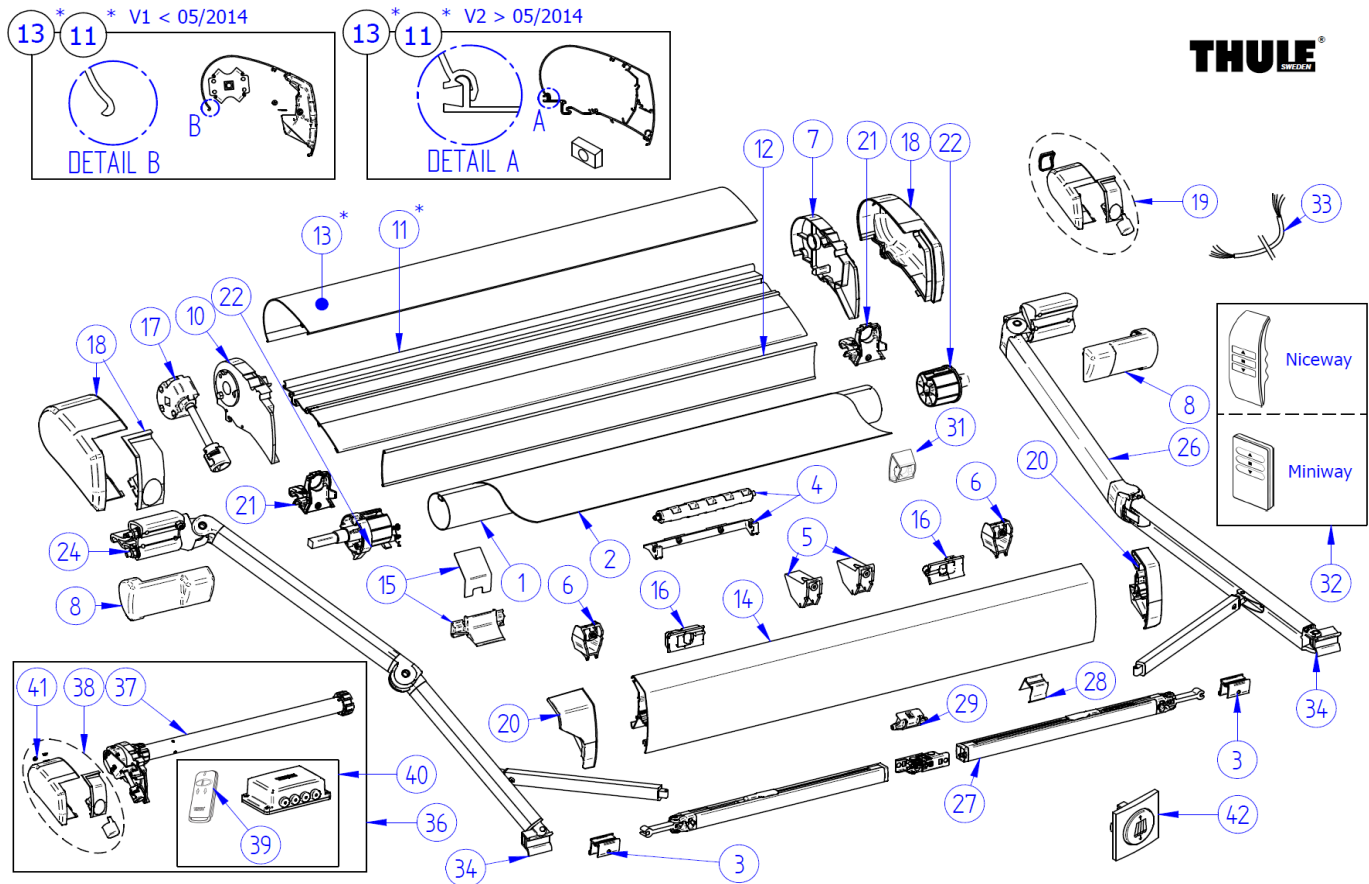

2023 SPARE PARTS LIST

9200

THULE
SWEDEN

9AC600

THULE Omnistor 9200

9AC 600-00

	ART.NR.	DESCRIPTION	RETAIL € (ex.VAT)
1	1500602617	ROLLER TUBE D=63 / 9200-4.00M	85,70
	1500602618	ROLLER TUBE D=63 / 9200-4.50M	95,50
	1500602417	ROLLER TUBE D=63 / 9200-5,00M	104,50
	1500602418	ROLLER TUBE D=63 / 9200-5,50M	113,90
	1500602419	ROLLER TUBE D=63 / 9200-6,00M	123,40
2	1500602422	FABRIC 4.00M 9200 22	419,70
	1500602423	FABRIC 4.00M 9200 31	419,70
	1500602424	FABRIC 4.00M 9200 32	419,70
	1500602427	FABRIC 4.50M 9200 22	457,00
	1500602428	FABRIC 4.50M 9200 31	457,00
	1500602429	FABRIC 4.50M 9200 32	457,00
	1500602432	FABRIC 5,00M 9200 22	496,00
	1500602433	FABRIC 5,00M 9200 31	496,00
	1500602434	FABRIC 5,00M 9200 32	496,00
	1500602437	FABRIC 5,50M 9200 22	533,90
	1500602438	FABRIC 5,50M 9200 31	533,90
	1500602439	FABRIC 5,50M 9200 32	533,90
	1500602442	FABRIC 6,00M 9200 22	572,80
	1500602443	FABRIC 6,00M 9200 31	572,80
	1500602444	FABRIC 6,00M 9200 32	572,80
3	1500601602	LH & RH CONNECTION SUPPORT ARM	0,00
4	1500602445	CENTER SUPPORT ROLLER TUBE 9200	29,50
5	1500602446	GLIDING ANGLE LEAD RAIL 9200	9,10
6	1500602447	INSERT LEAD RAIL 9200 2PC	9,10
7	1500602448	RH ENDPLATE ASSY 9200	35,10
8	1500602449	LH+RH COVER SUPPORT SPRING ARM 9200	11,90
10	1500602450	LH ENDPLATE ASSY 9200	35,10
11	1500602812	BACK HOUSING 9200 4,00M V2	282,50
	1500602813	BACK HOUSING 9200 4,50M V2	317,90
	1500602814	BACK HOUSING 9200 5,00M V2	353,10