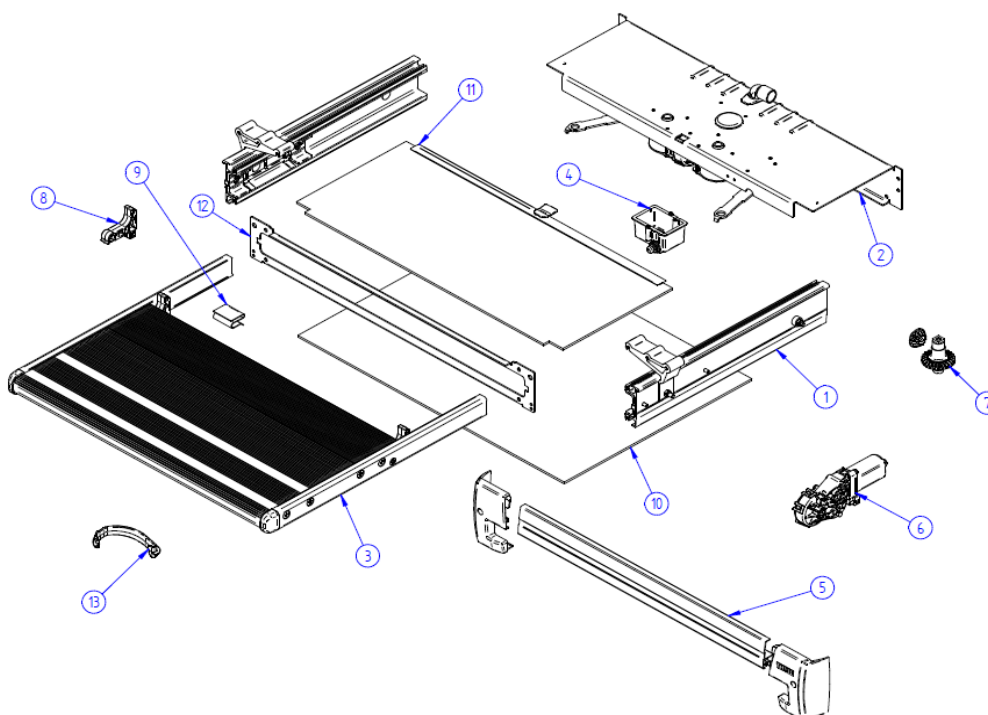

2023 SPARE PARTS LIST

Slide-Out Step V19 12V Crafter

THULE
SWEDEN

SDC602

THULE
SWEDEN

THULE Slide Out V19 12V CRAFTER

SDC602-01

	ART.NR.	DESCRIPTION	RETAIL € (ex.VAT)
1	1500603234	FRAME SLIDE OUT V19 CRAFTER - 400	85,70
	1500603228	FRAME SLIDE-OUT V19 CRAFTER - 550	93,20
	1500603235	FRAME SLIDE OUT V19 CRAFTER - 700	100,70
2	1500603236	MOTOR COMPLETE SO V19 CRAFTER - 400	187,30
	1500603229	MOTOR COMPLETE SO V19 CRAFTER - 550	193,80
	1500603237	MOTOR COMPLETE SO V19 CRAFTER - 700	232,90
3	1500603126	FOOTBOARD COMPL. SLIDE OUT 400 2016	125,80
	1500603127	FOOTBOARD COMPL. SLIDE OUT 550 2016	151,00
	1500603128	FOOTBOARD COMPL. SLIDE OUT 700 2016	176,30
4	1500603129	ALARMSWITCH SLIDE OUT V16	16,20
5	1500603238	FRONT PROTECTION SLIDE-OUT V19 - 400	22,70
	1500603230	FRONT PROTECTION SLIDE-OUT V19 - 550	27,80
	1500603239	FRONT PROTECTION SLIDE-OUT V19 - 700	32,80
6	1500602744	12V MOTOR SLIDE OUT 2012	90,80
7	1500602745	REPAIR KIT PINION SLIDE-OUT 2012	17,40
8	1500602746	END STOP FOOTBOARD SLIDE OUT 2012	9,90
9	1500602752	FIXATION SPRING PROTECTION COVER - 6PCS	11,90
10	1500603130	LOWER PROTECTION SLIDE OUT V12 12V 400	31,20
	1500603131	LOWER PROTECTION SLIDE OUT V12 12V 550	33,30
	1500603132	LOWER PROTECTION SLIDE OUT V12 12V 700	35,30
11	1500603240	UPPER PROTECTION SLIDE OUT V12 12V 400 + LIP PROFILE	Not available
	1500603231	UPPER PROTECTION SLIDE OUT V12 12V 550 + LIP PROFILE	29,80
	1500603241	UPPER PROTECTION SLIDE OUT V12 12V 700 + LIP PROFILE	Not available
12	1500603242	FRONT PLATE SLIDE OUT V19 - 400	20,20
	1500603232	FRONT PLATE SLIDE OUT V19 - 550	22,70
	1500603243	FRONT PLATE SLIDE OUT V19 - 700	25,20
13	1500603404	SAFETY HOOK FOOTBOARD SO	6,20