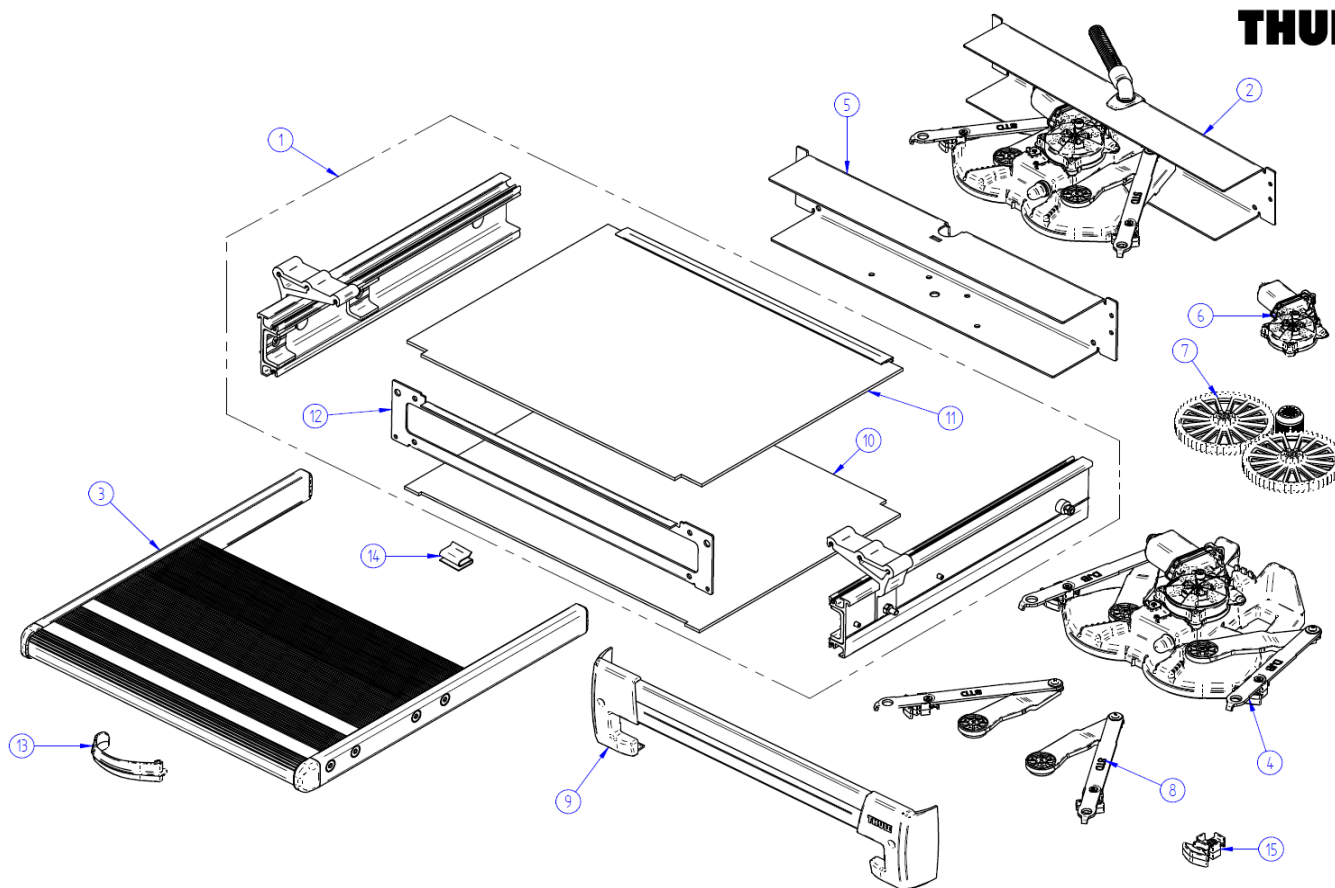

2023 SPARE PARTS LIST

Slide-Out Step G2 Crafter

THULE
SWEDEN

SDD605

THULE
SWEDEN

THULE SLIDE OUT G2 Crafter

SDD605-00

	ART.NR.	DESCRIPTION	RETAIL € (ex.VAT)
1	1500603686	FRAME SLO G2 CFT 400	88,10
	1500603687	FRAME SLO G2 CFT 550	95,80
	1500603688	FRAME SLO G2 CFT 700	103,30
2	1500603692	MOTOR COMPLETE SLO G2 CFT 400	187,30
	1500603693	MOTOR COMPLETE SLO G2 CFT 550	193,80
	1500603694	MOTOR COMPLETE SLO G2 CFT 700	232,90
3	1500603698	FOOTBOARD COMPLETE SLO G2 CFT 400	125,80
	1500603699	FOOTBOARD COMPLETE SLO G2 CFT 550	151,00
	1500603700	FOOTBOARD COMPLETE SLO G2 CFT 700	176,30
4	1500603702	MOTOR DRIVE UNIT SLO G2 CFT G2	154,80
5	1500603720	MOTOR PLATE SLO G2 400	0,00
	1500603722	MOTOR PLATE SLO G2 550	0,00
	1500603723	MOTOR PLATE SLO G2 700	0,00
6	1500603660	MOTOR SO G2	90,80
7	1500603648	REPAIR KIT PINION SLO G2	25,30
8	1500603707	DRIVING ARMS SLO G2 CFT G2	13,20
9	1500603703	FRONT PROTECTION SLO G2 DJB/CFT 400	25,30
	1500603704	FRONT PROTECTION SLO G2 DJB/CFT 550	30,40
	1500603705	FRONT PROTECTION SLO G2 DJB/CFT 700	35,40
10	1500603711	LOWER PROTECTION SLO G2 CFT 400	29,30
	1500603712	LOWER PROTECTION SLO G2 CFT 550	30,50
	1500603713	LOWER PROTECTION SLO G2 CFT 700	35,30
11	1500603717	UPPER PROTECTION SLO G2 CFT 400 + H PROFILE	30,00
	1500603718	UPPER PROTECTION SLO G2 CFT 550 + H PROFILE	31,20
	1500603719	UPPER PROTECTION SLO G2 CFT 700 + H PROFILE	32,80
12	1500603242	FRONT PLATE SLO 400	20,20
	1500603232	FRONT PLATE SLO 550	22,70
	1500603243	FRONT PLATE SLO 700	25,20
13	1500603404	SAFETY HOOK FOOTBOARD SLO	6,20
14	1500602752	FIXATION SPRING PROTECTION COVER - 6PCS	11,90