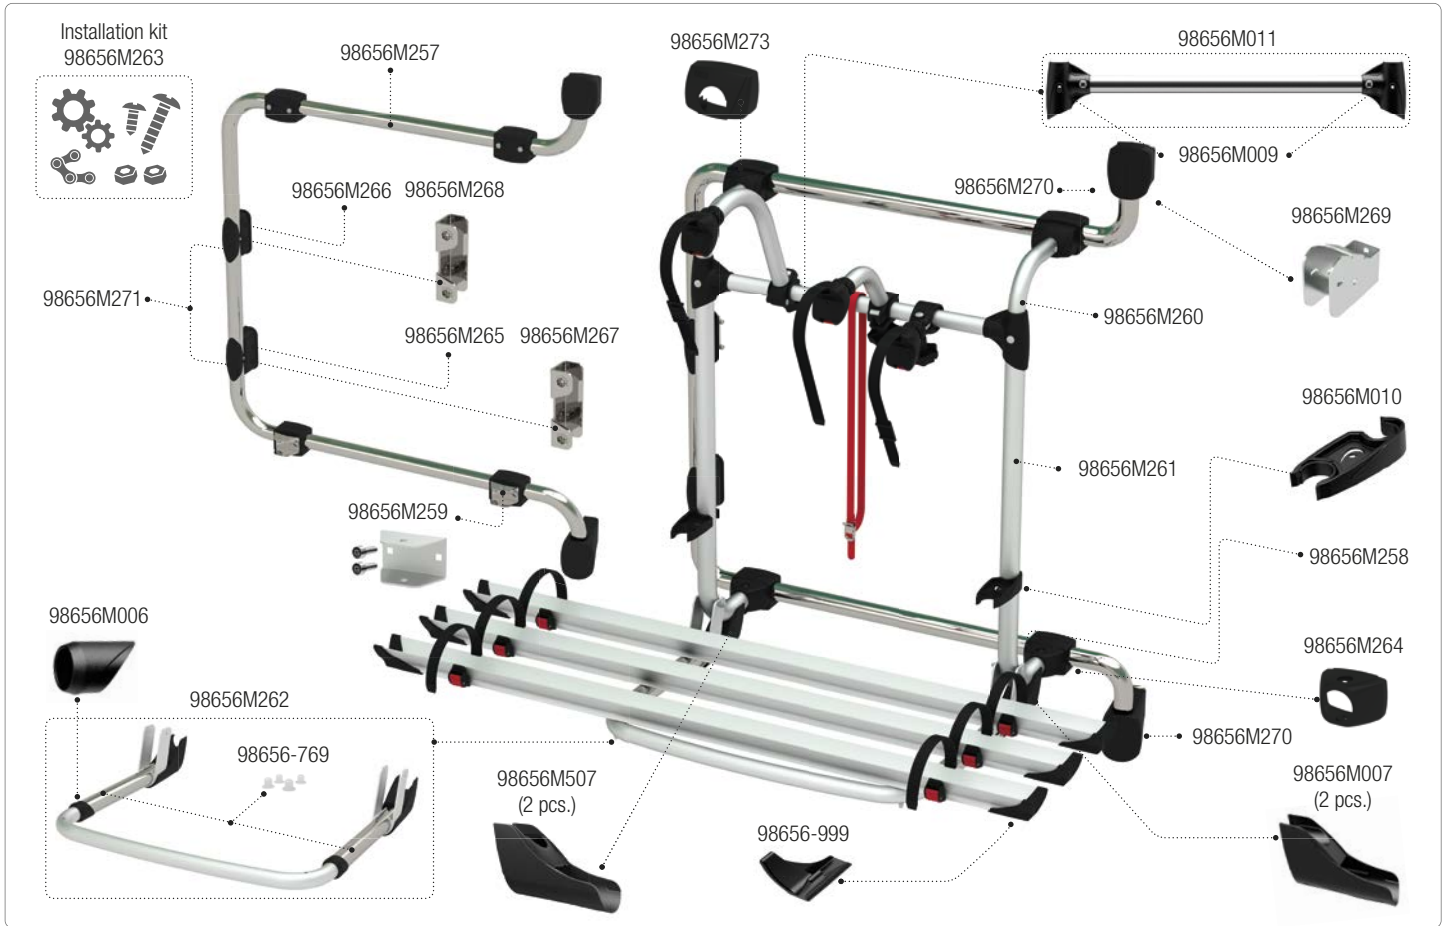

02094-38A · 02094A38A [Deep Black]

CARRY-BIKE VW Frame Crafter E-Bike > 2016

02094-31A

CARRY-BIKE VW Frame Crafter 3 Bikes > 2016

02094-33A · 02094-21A

CARRY-BIKE Frame Ducato

08753-01A + 02096-40A

CARRY-BIKE Frame Ducato