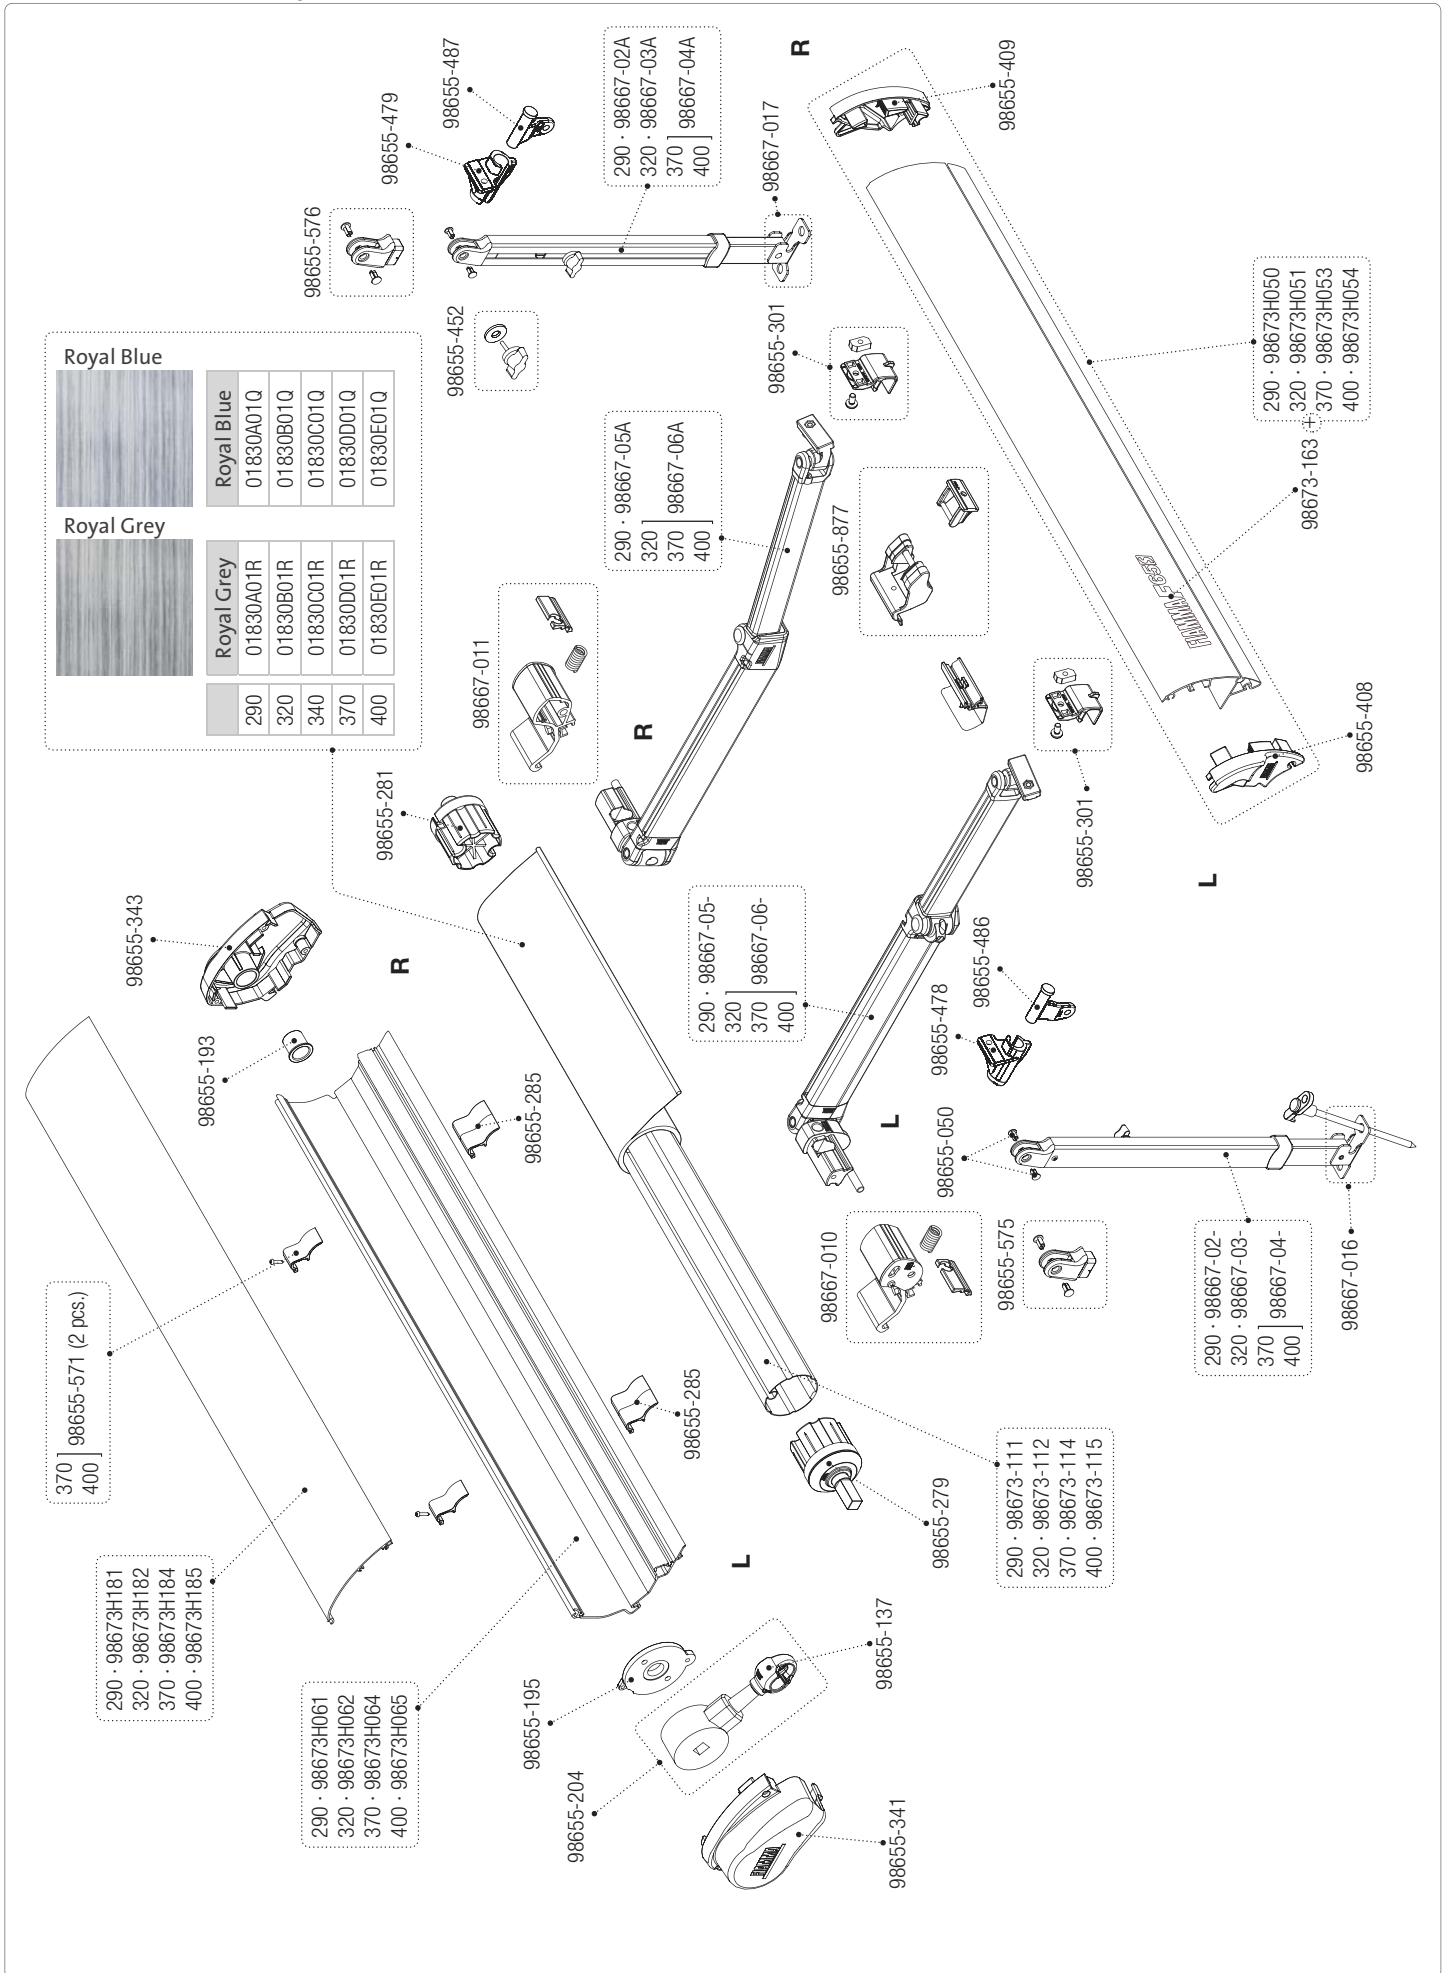

Royal Blue
	Royal Grey
400	01829-03Q
450	01829A03Q
490	01829G03Q
400	01829-01R
450	01829A01R
490	01829G01R