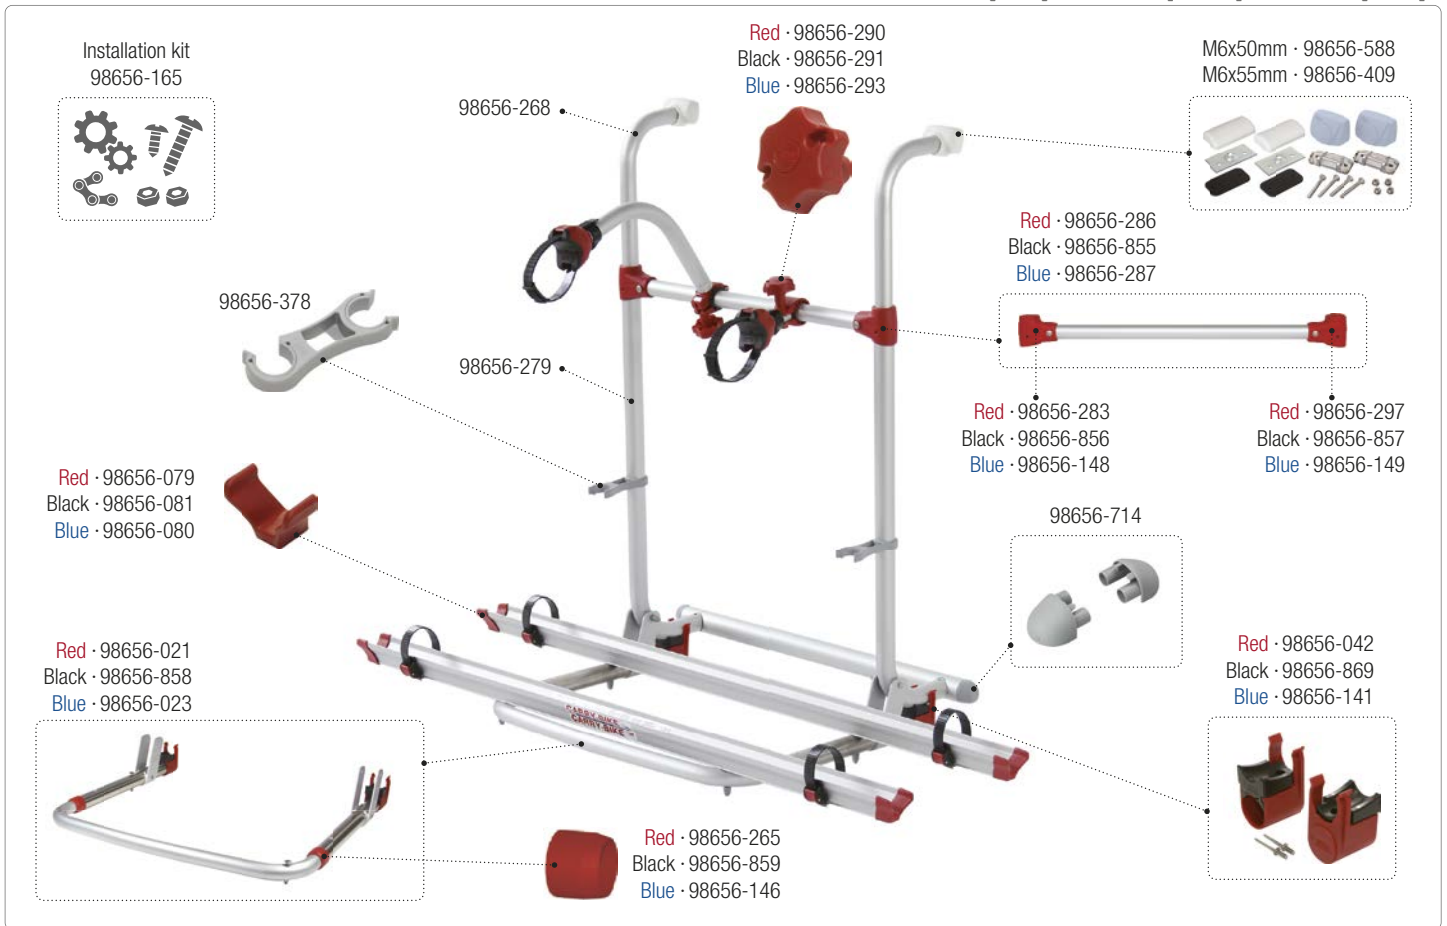

CARRY-BIKE Pro

02093-17- [Red] · 02093-17C [Black] · 02093-17B [Blue]

CARRY-BIKE Pro M

02094-11A [Black] · 02094-11B [Blue]

CARRY-BIKE Pro M

02094-03- [Red] - 02094-03C [Black]

CARRY-BIKE Pro C

02096-10- · 02096-10V · 02096-10A [Deep Black] · 02096V10A [Deep Black]