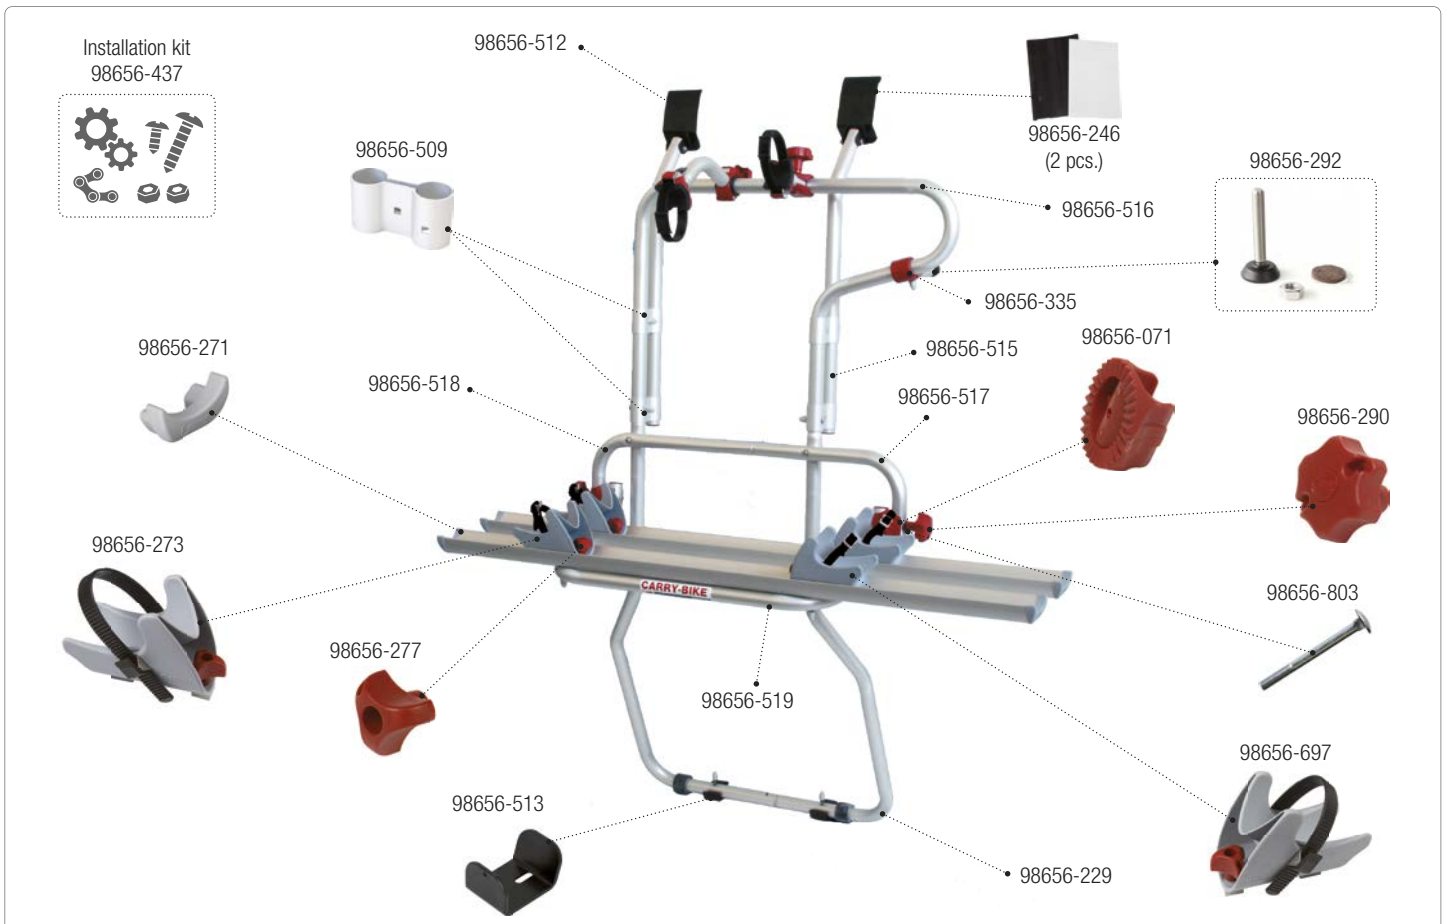

CARRY-BIKE Renault Trafic D

02093-74- · 02093A74-