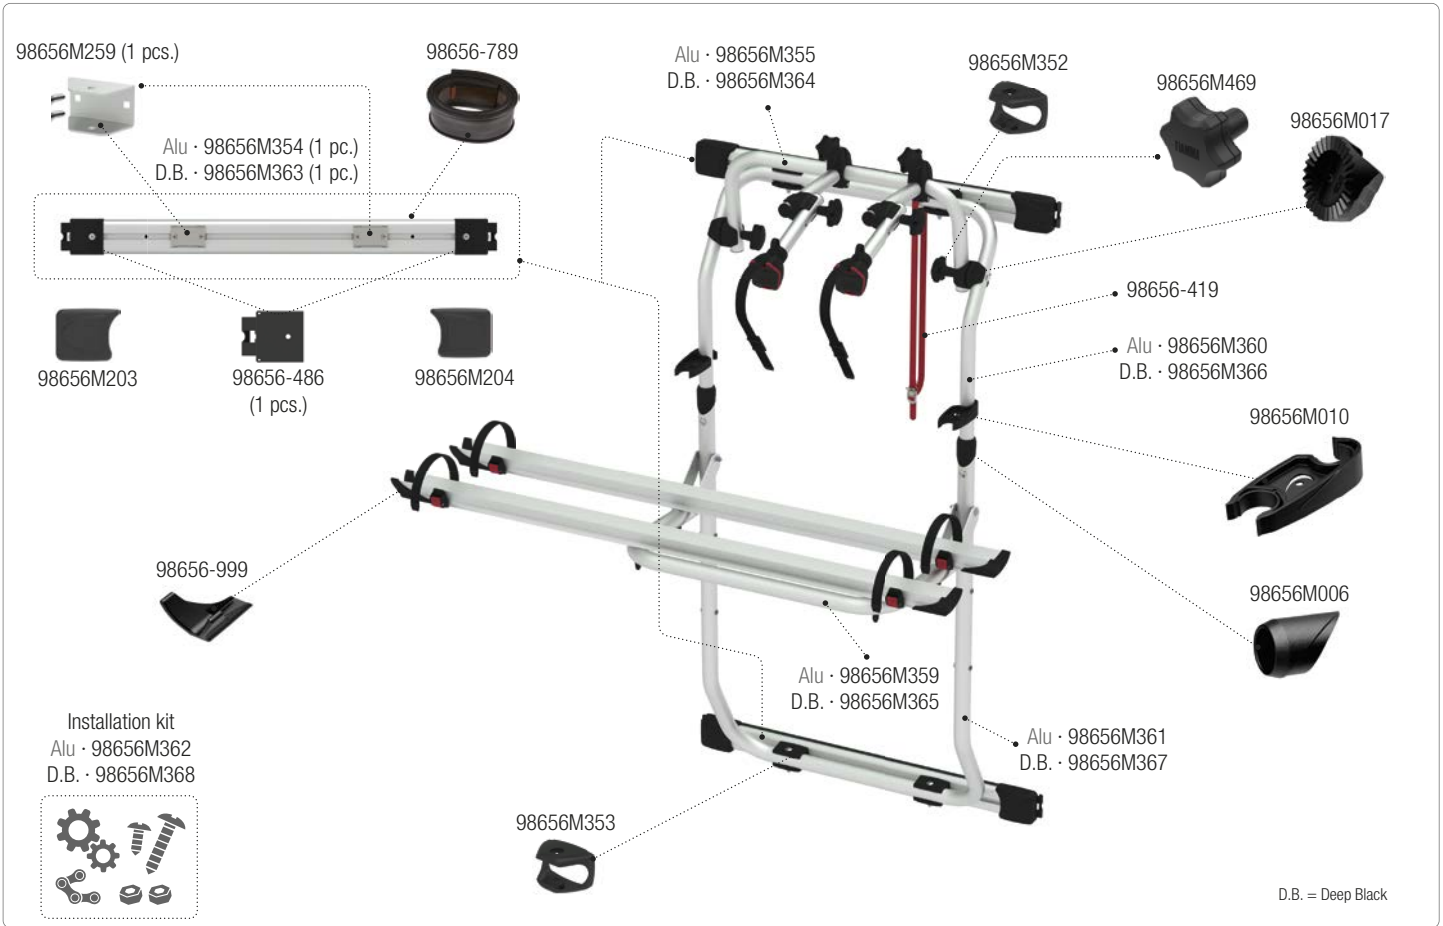

CARRY-BIKE 200 DJ Fiat Ducato > 2006

02094-26A · 02094A26A [Deep Black]