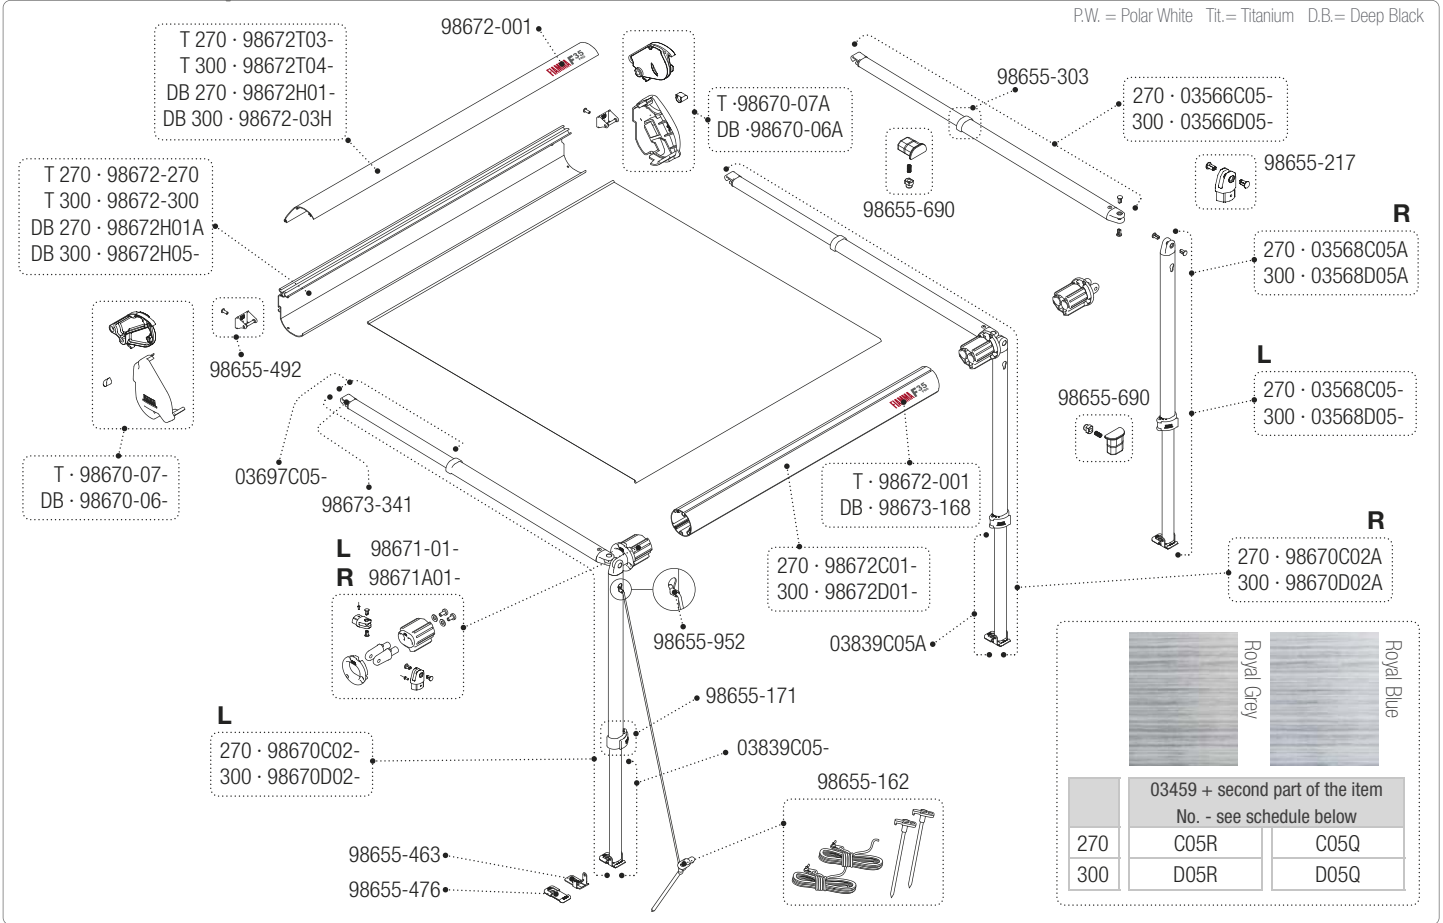

FIAMMA F35pro Tit. 270-300 · D.B. 270-300

Version 013/014 · S/N > 9357900 (F701991) · 06762---- · 06458----

P.W. = Polar White Tit.= Titanium D.B.= Deep Black