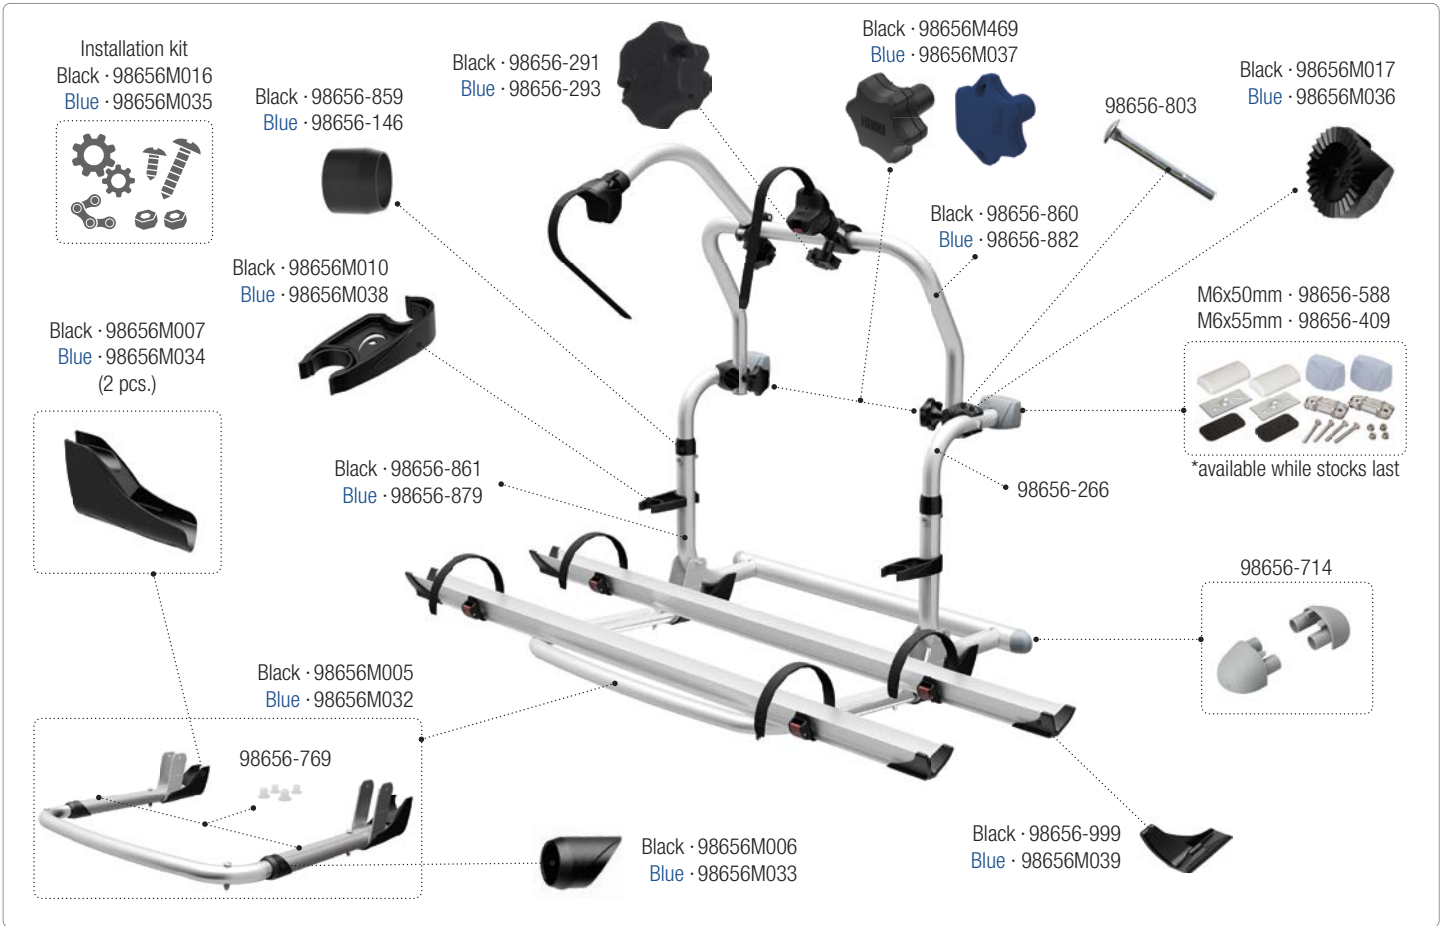

CARRY-BIKE Pro C

02094-10A [Black] - 02094-10B [Blue]