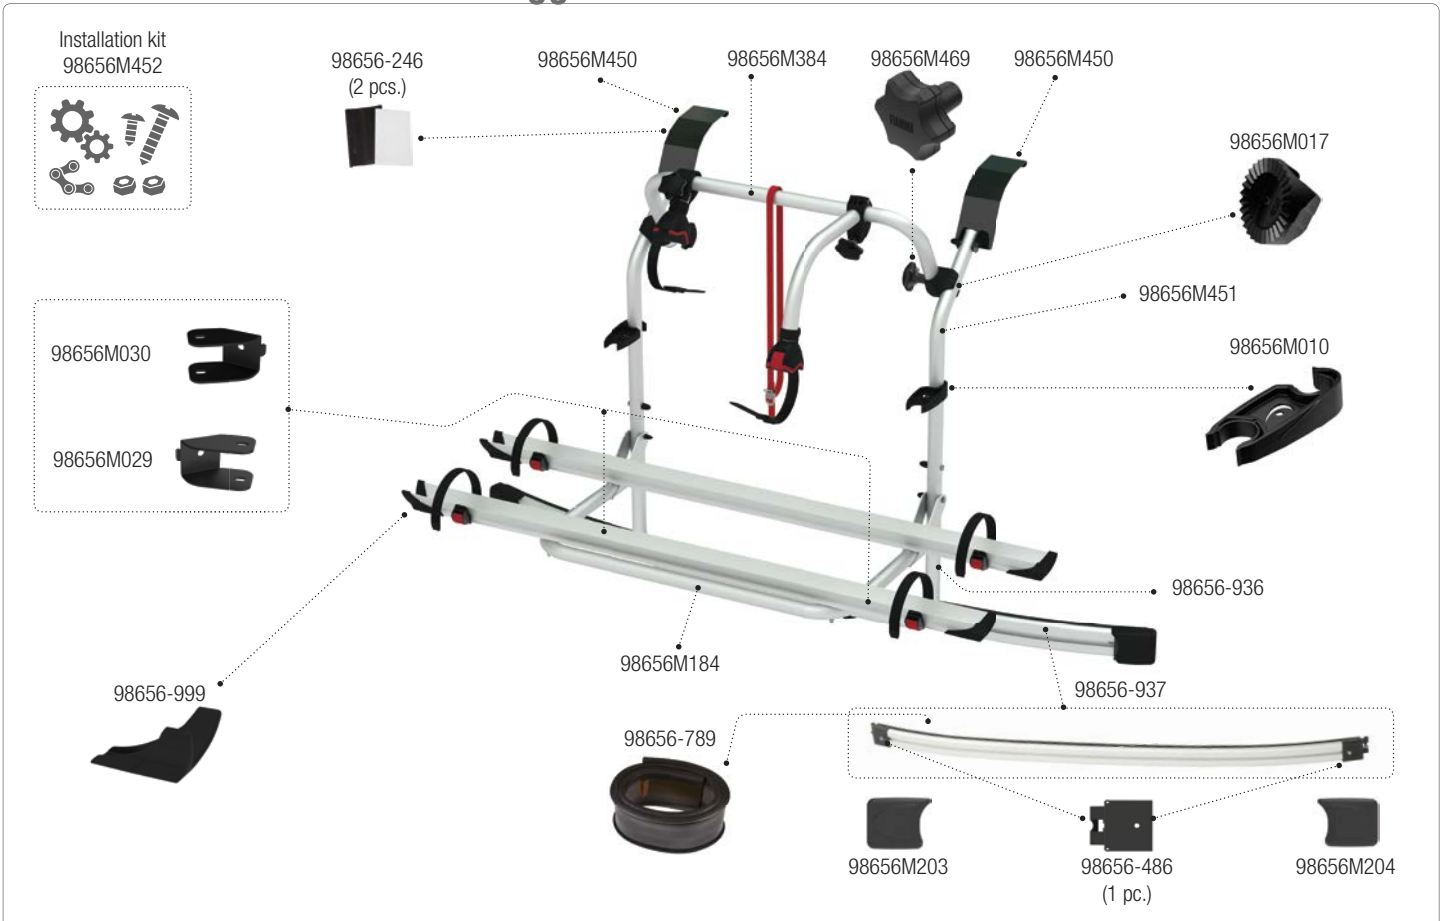

CARRY-BIKE Ford Custom

02094-07A · 02094A07A

CARRY-BIKE Ford Transit Custom Nugget / Nugget Plus (Highroof)

02096B07A · 02096-07A

CARRY-BIKE Ford Custom - Nugget Plus

02095B07A

CARRY-BIKE Vivaro / Trafic / Talento D