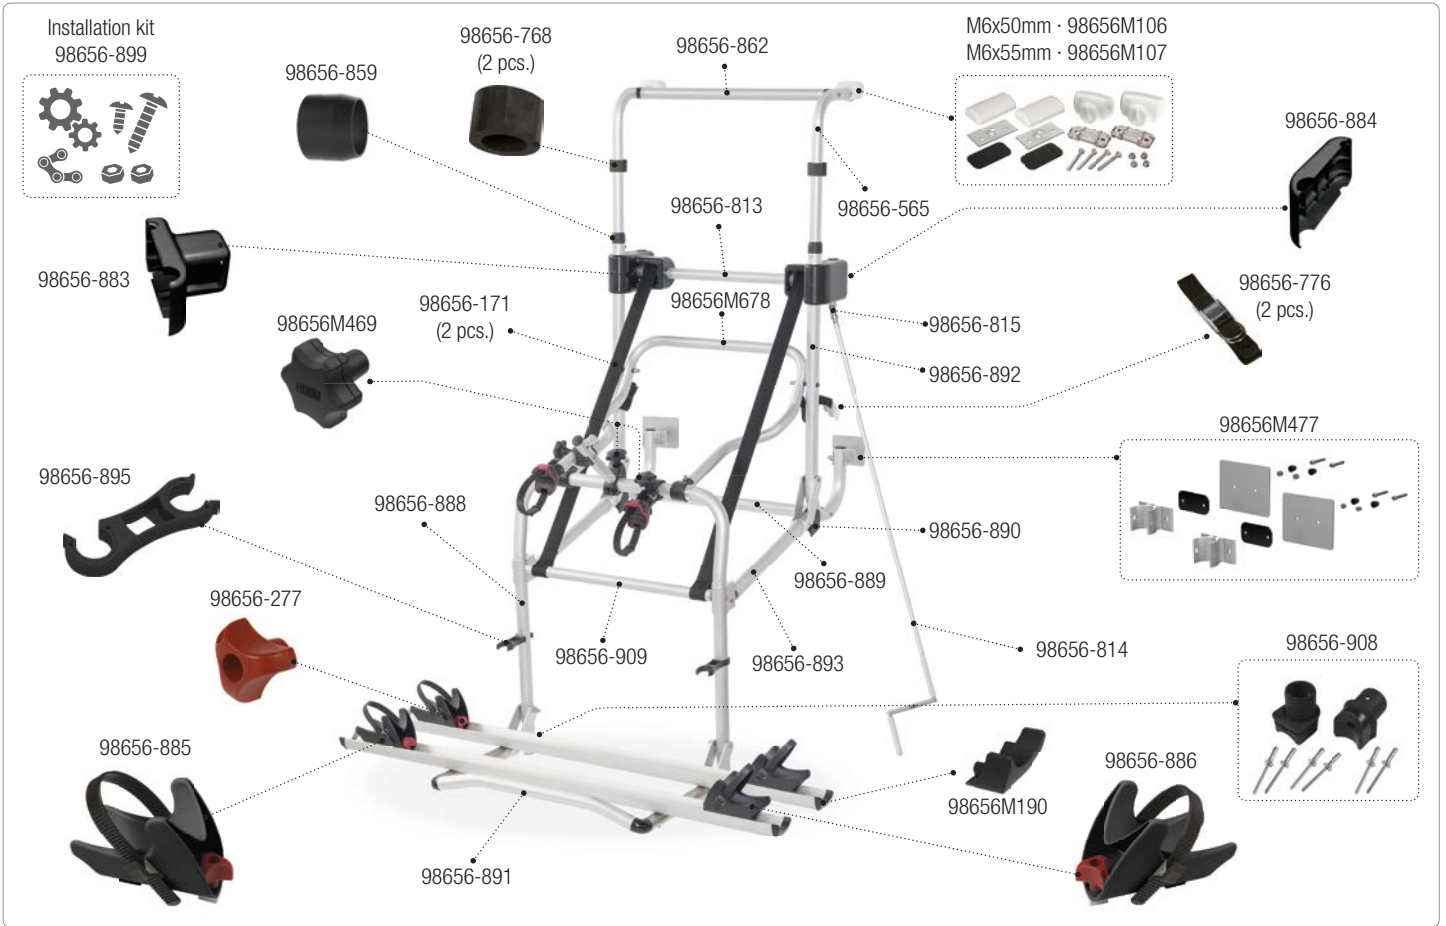

CARRY-BIKE Lift 77 E-Bike

02093D43-