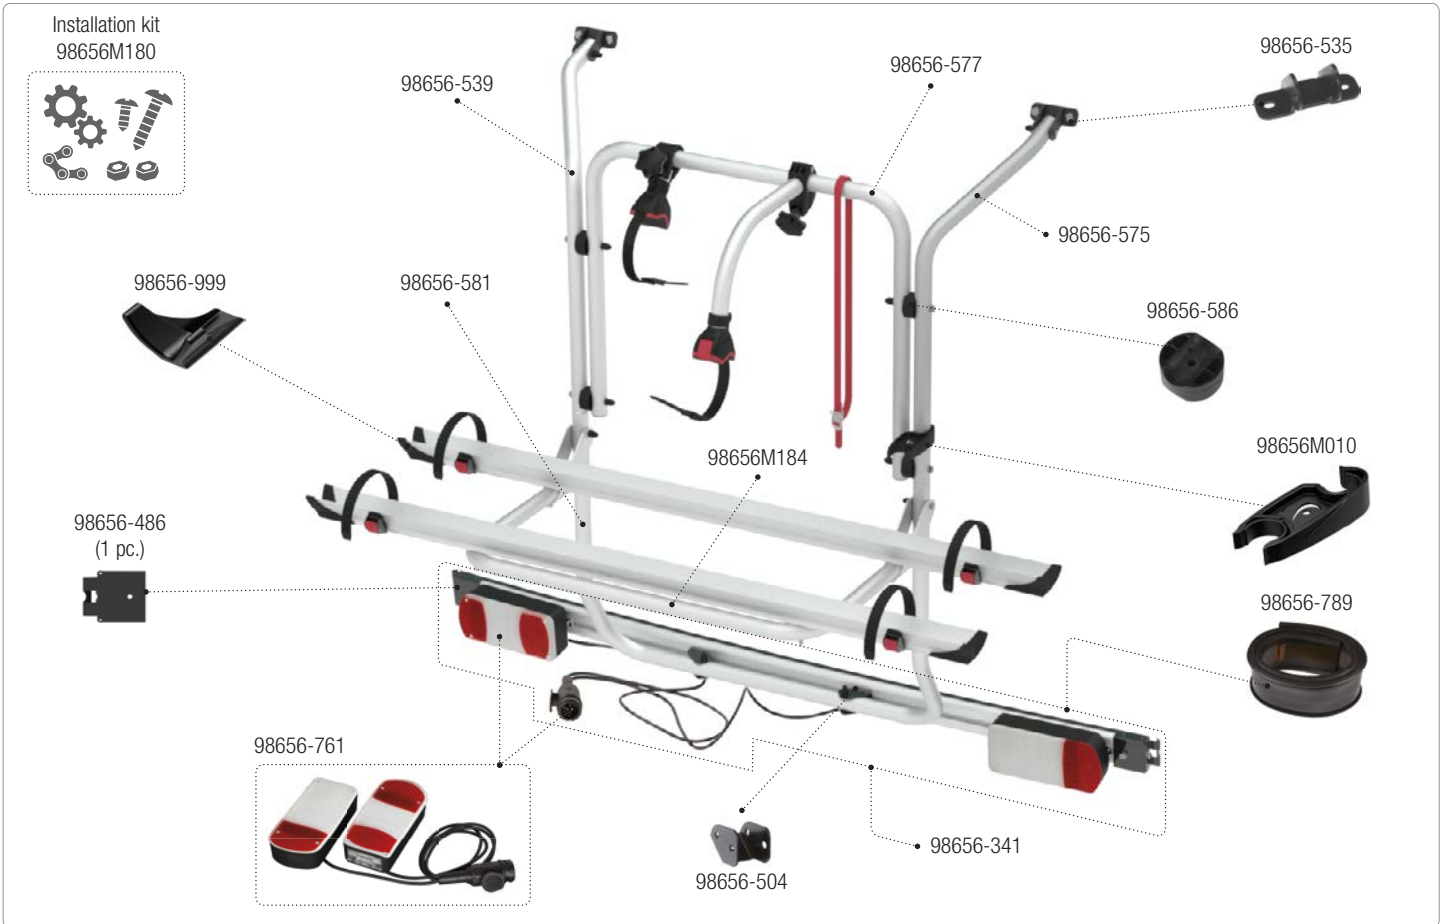

CARRY-BIKE Mercedes Viano

02093B75A