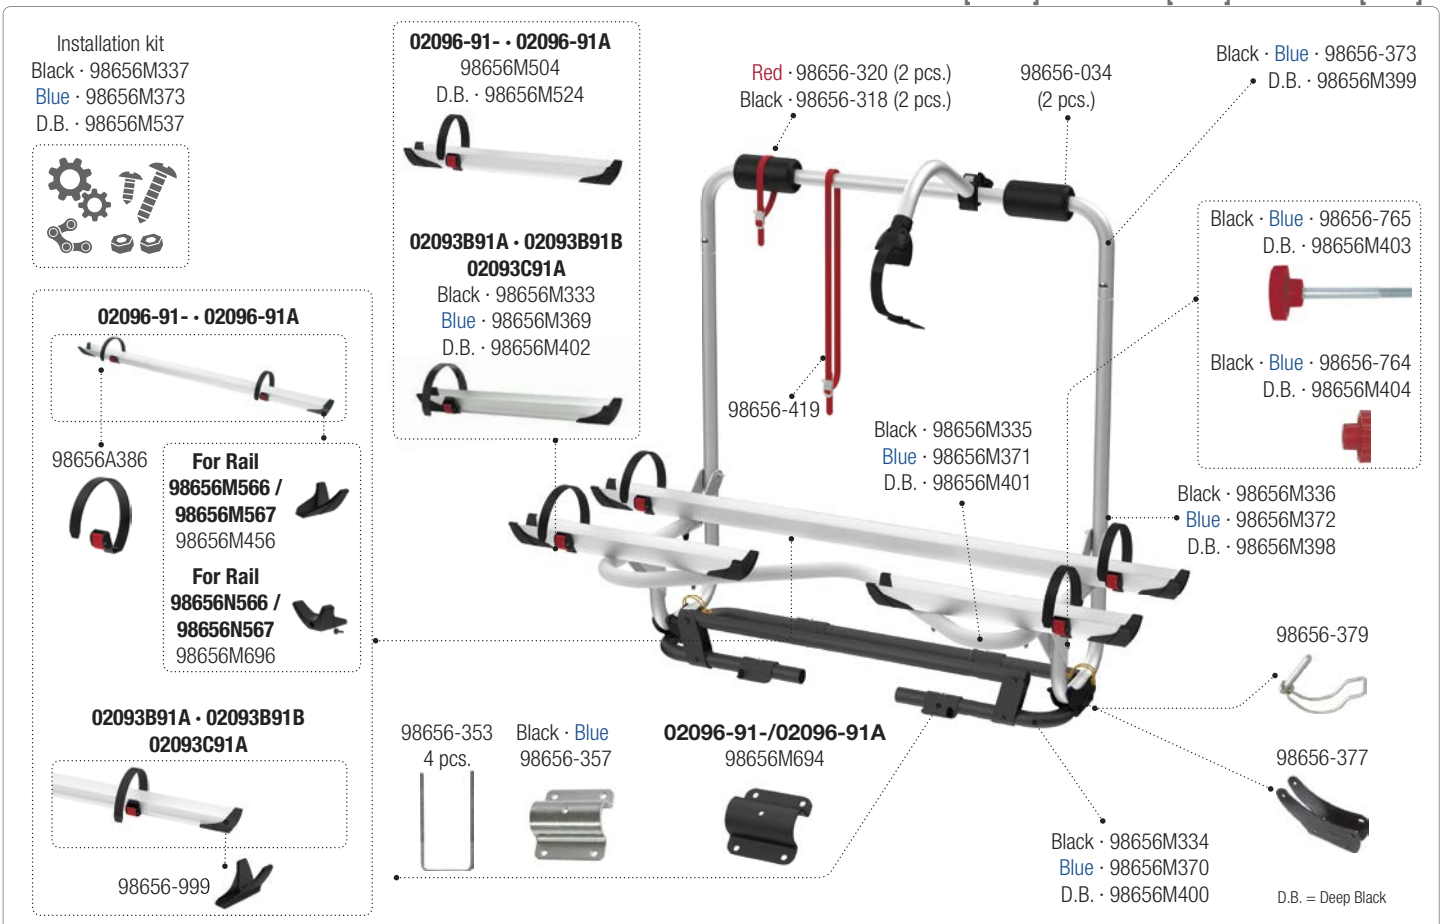

CARRY-BIKE Caravan XL A

02093-01A [Red] · 02093-01C [Black] · 02093-01B [Blue]

CARRY-BIKE Caravan XL A Pro

02093A91- [Red] · 02093A91A [Black] · 02093A91B [Blue]

CARRY-BIKE Caravan XL A Pro / 300

02096-91- · 02096-91A [D. B.]
 02093B91A [Black] · 02093B91B [Blue] · 02093C91A [D. B.]