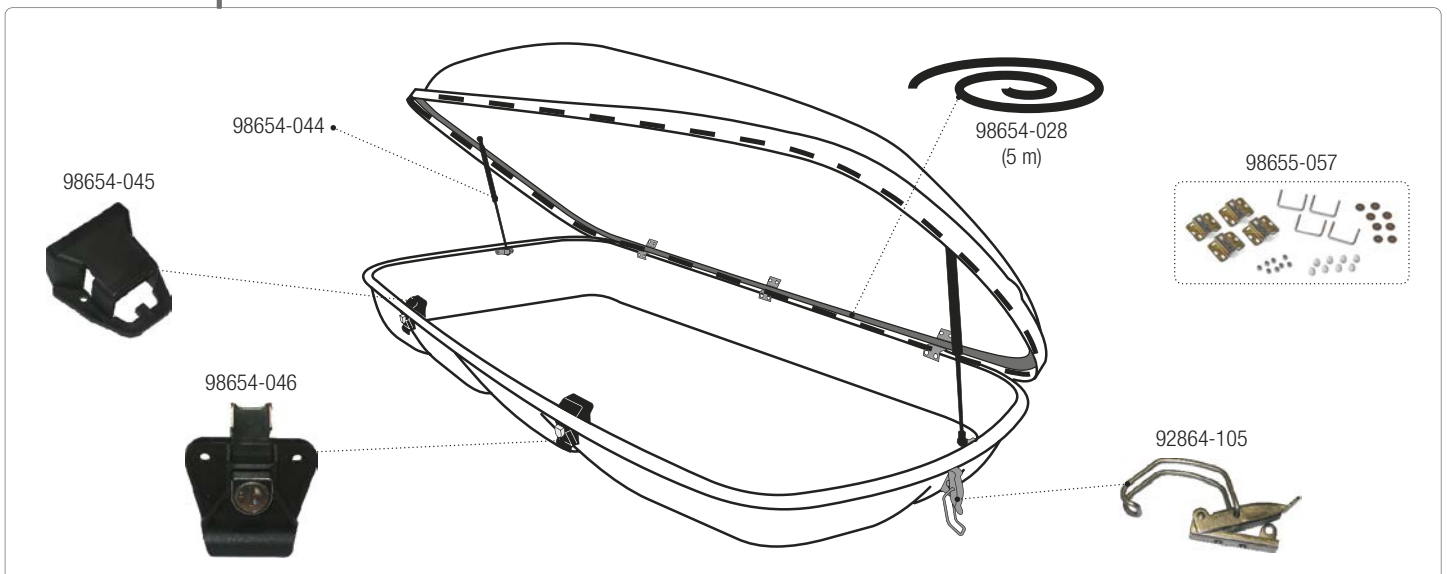

Ultra-Box Sport Pro

02086-01-