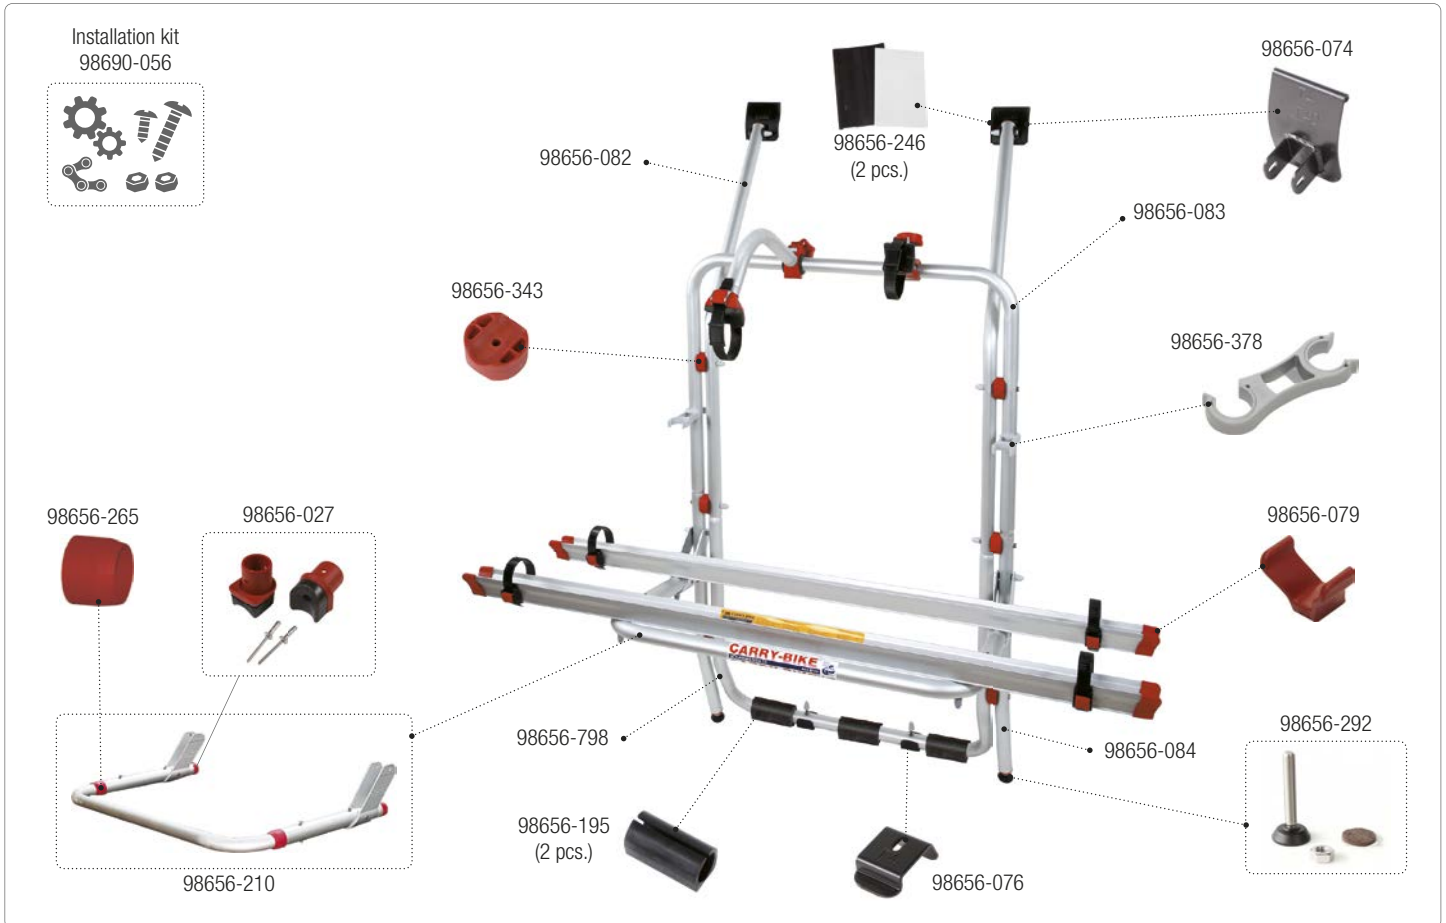

CARRY-BIKE VW Caddy

02096B24- · 02096-24- · 02094-24A

CARRY-BIKE VW T4

02094-18A

CARRY-BIKE VW T4

02093H01-

CARRY-BIKE VW T5 D / T6 D

02096-79- · 02096-79A [D.B.] · 02093B79A · 02093C79A [D.B.]