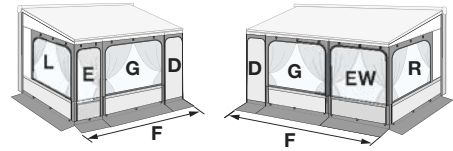

Privacy Room F45 - ≥ 2016 ≤ 2022

Privacy Room Code	Description	Front Panel (F)	Front Panel (G)	Front Panel (E) 14 cm	Front Panel (E) 21/25/ 50/75 cm	Front Panel (E) 100/ 125 cm	Front Panel (E) 150 cm	Front Panel (EW) 200 cm	Side Panel Right (R)	Side Panel Left (L)	Door (D)
07353B01- / 08366-01-	P. R. 260 Van H180-220	98660-049	98660-062		98660-091				98660-050	98660-051	98660-152
07353-01- / 08366A01-	P. R. 300 Medium H225-250	98660-024	98660-060	07363-01-					98660-045	98660-046	98660-139
08366A01- + 08364N01-	P. R. 325 Medium H225-250	98660-132			98660-130						
07353-02- / 08366A01- + 08364B01-	P. R. 350 Medium H225-250	98660-025			98660-031						
07353-05- / 08366A01- + 08364D01-	P. R. 375 Medium H225-250	98660-106			98660-107						
07353-03- / 08366A01- + 08364E01-	P. R. 400 Medium H225-250	98660-026				98660-032					
07353-06- / 08366A01- + 08364F01-	P. R. 425 Medium H225-250	98660-108				98660-109					
07353-04- / 08366A01- + 08364H01-	P. R. 450 Medium H225-250	98660-027					98660-034				
07353A01- / 08366B01-	P. R. 300 Large H251-280	98660-024			07363-01-						
08366B01- + 08364N01-	P. R. 325 Large H251-280	98660-132			07363-01-	98660-130					
07353A02- / 08366B01- + 08364B01-	P. R. 350 Large H251-280	98660-025				98660-031					
07353A07- / 08366B01- + 08364D01-	P. R. 375 Large H251-280	98660-106				98660-107					
07353A03- / 08366B01- + 08364E01-	P. R. 400 Large H251-280	98660-026					98660-032				
07353A08- / 08366B01- + 08364F01-	P. R. 425 Large H251-280	98660-108					98660-109				
07353A04- / 08366B01- + 08364H01-	P. R. 450 Large H251-280	98660-027						98660-034			
07353A05- / 08366B01- + 08364M01-	P. R. 500 Large H251-280	98660-053					98660-044				
07353A06- / 08366B01- + 08364M01- + 08364B01-	P. R. 550 Large H251-280	98660-054			98660-031		98660-044