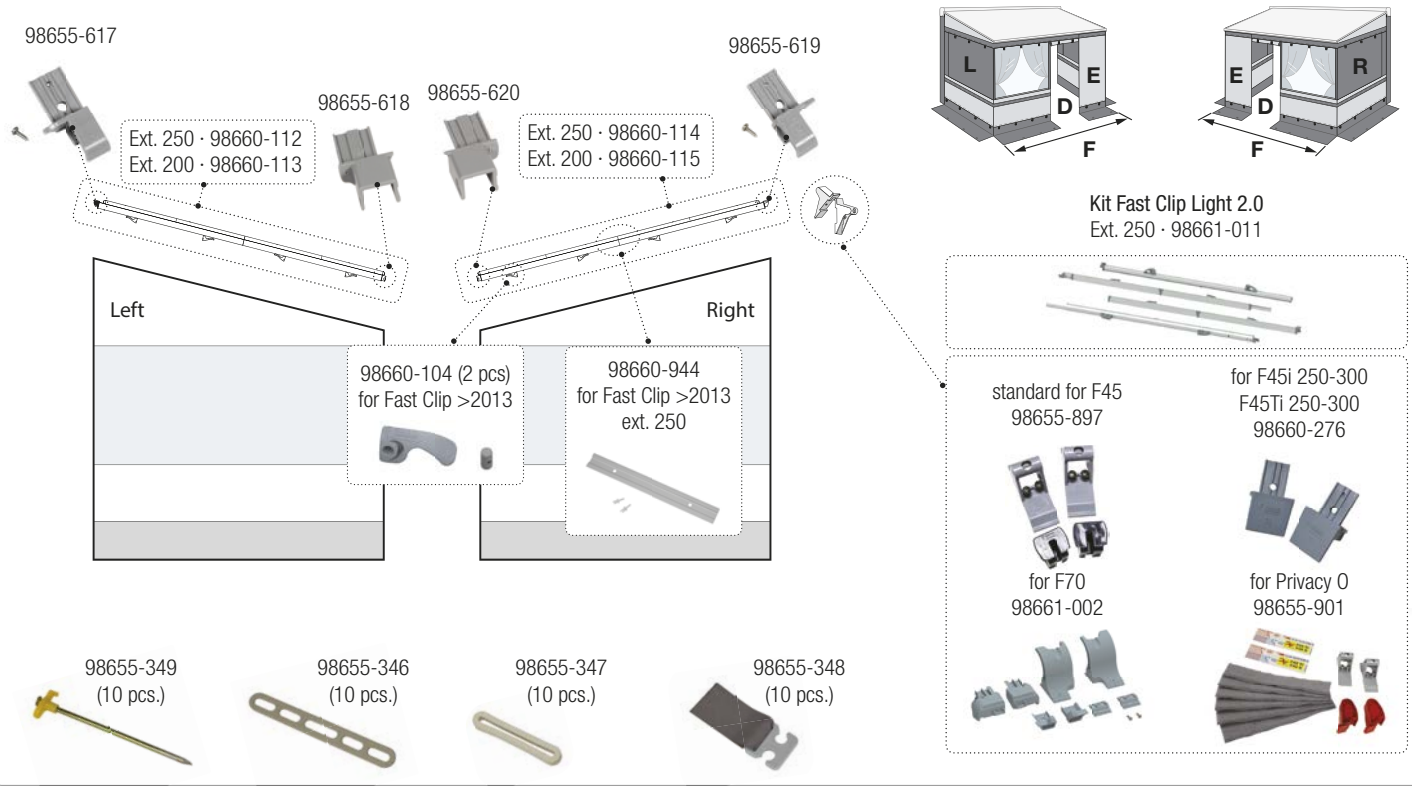

Privacy Room Light Code	Description	Front Panel (F)	Front Panel (E) 14 cm	Front Panel (E) 21 cm	Front Panel (E) 40 cm	Front Panel (E) 25/50/75 cm	Front Panel (E) 100/125/150/200 cm	Side Panel Right (R)	Side Panel Left (L)	Door (D)
08765-01-	P.R. Light 260 Van	98660-148	98660-216	98660-217				98660-149	98660-150	98660-151
08765-01- + 08838-01-	P.R. Light 300 Van	98660-240			98660-241					
08765A01-	P.R. Light 300 Medium H.225/250	98660-153								
08765A01- + 08766A01-	P.R. Light 325 Medium H.225/250	98660-154				98660-155				
08765A01- + 08766B01-	P.R. Light 350 Medium H.225/250	98660-165				98660-156		98660-160	98660-161	98660-162
08765A01- + 08766C01-	P.R. Light 375 Medium H.225/250	98660-167				98660-157				
08765A01- + 08766D01-	P.R. Light 400 Medium H.225/250	98660-168					98660-158			
08765A01- + 08766E01-	P.R. Light 425 Medium H.225/250	98660-169					98660-159			
08765A01- + 08766H01-	P.R. Light 450 Medium H.225/250	98660-242					98660-245			
08765A01- + 08766L01-	P.R. Light 500 Medium H.225/250	98660-243					98660-246			
08765A01- + 08766L01- + 08766B01-	P.R. Light 550 Medium H.225/250	98660-244				98660-156	98660-246			
08765B01-	P.R. Light 300 Large H.251/280	98660-153								
08765B01- + 08766A01-	P.R. Light 325 Large H.225/250	98660-154				98660-155				
08765B01- + 08766B01-	P.R. Light 350 Large H.251/280	98660-165				98660-156		98660-163	98660-164	98660-162
08765B01- + 08766C01-	P.R. Light 375 Large H.251/280	98660-167				98660-157				
08765B01- + 08766D01-	P.R. Light 400 Large H.251/280	98660-168					98660-158			
08765B01- + 08766E01-	P.R. Light 425 Large H.251/280	98660-169					98660-159			
08765B01- + 08766H01-	P.R. Light 450 Large H.251/280	98660-242					98660-245			
08765B01- + 08766L01-	P.R. Light 500 Large H.251/280	98660-243					98660-246			
08765B01- + 08766L01- + 08766B01-	P.R. Light 550 Large H.251/280	98660-244				98660-156	98660-246