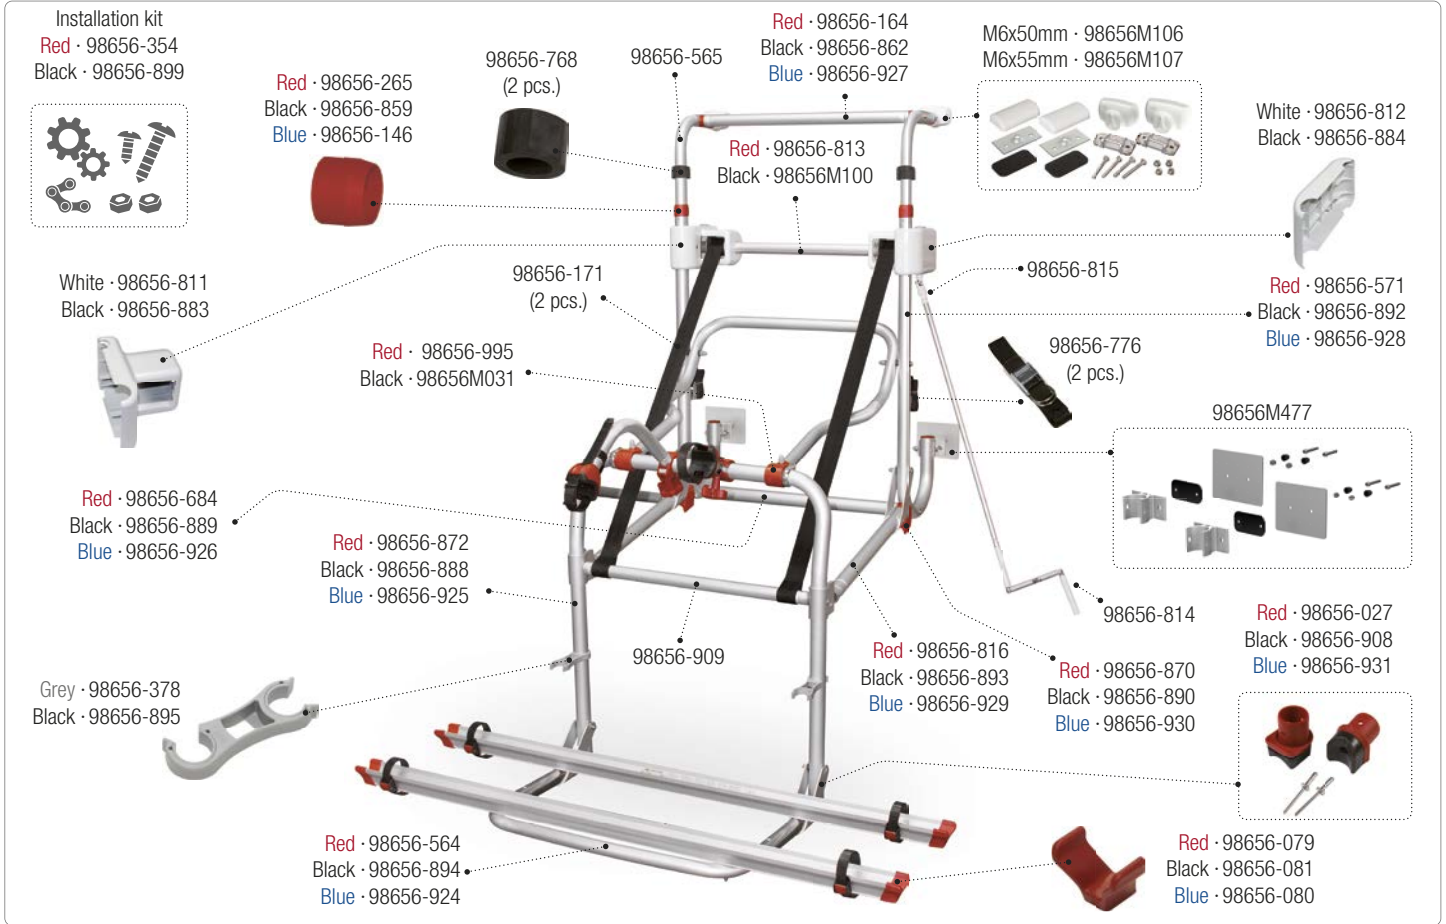

CARRY-BIKE Motor Lift 77

02096-30A [Deep Black] · 02096-30- · 02096-29-

CARRY-BIKE Lift 77

02096-44A [Deep Black] · 02096-44- · 02096-43- · 02093F43A [Black] · 02093F43B [Blue]

CARRY-BIKE Lift 77

02093B43- [Red] · 02093B43A [Black] · 02093B43B [Blue]