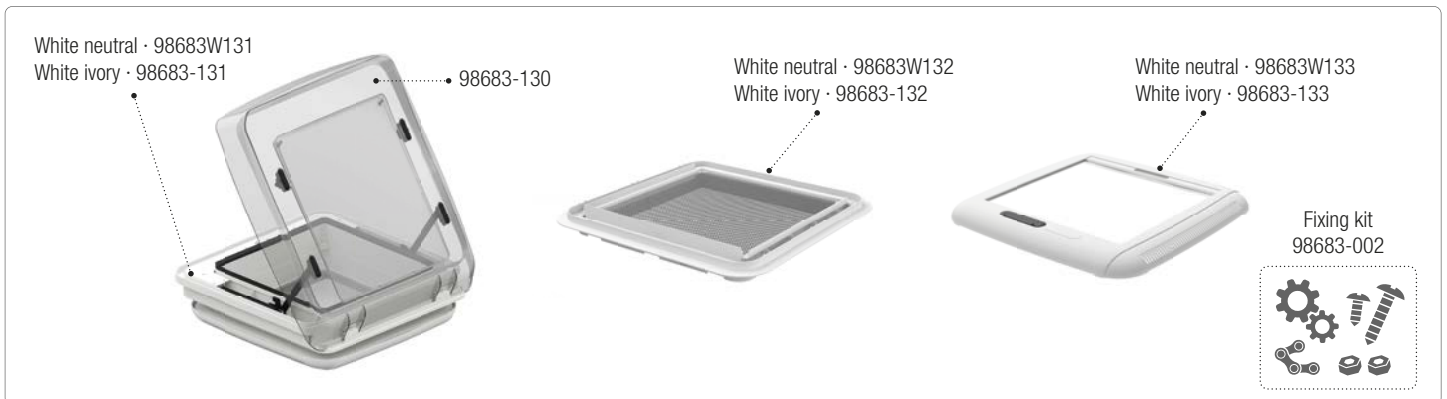

Vent F Pro

07380-02- · 07380-01-