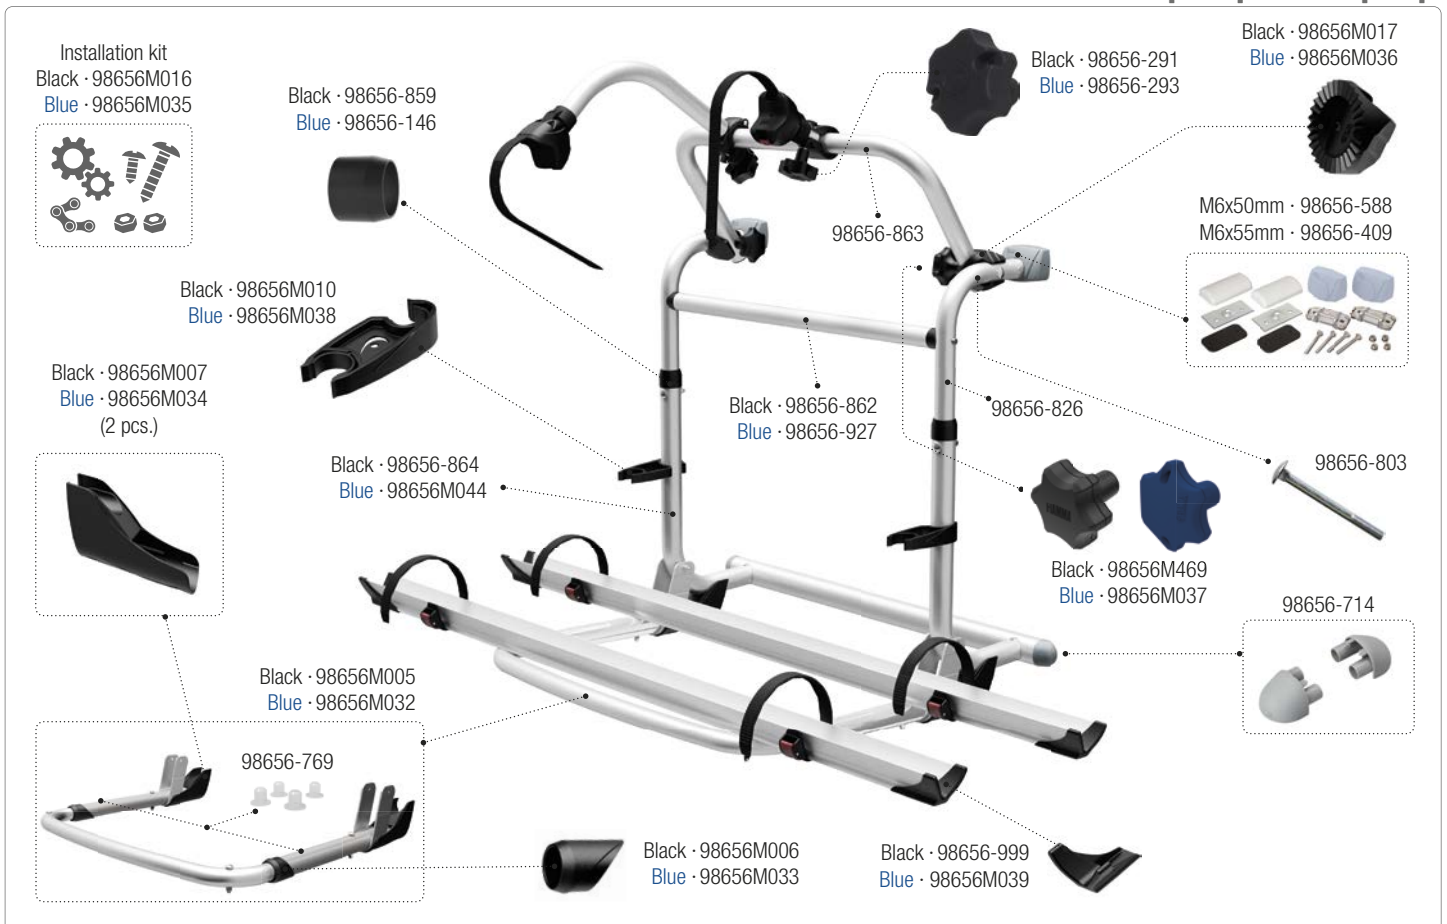

CARRY-BIKE Pro

02093-17- [Red] · 02093-17C [Black] · 02093-17B [Blue]

CARRY-BIKE Pro M

02094-11A [Black] · 02094-11B [Blue]

CARRY-BIKE Pro M

02094-03- [Red] - 02094-03C [Black]

CARRY-BIKE Pro C

02096-10- · 02096-10V · 02096-10A [Deep Black] · 02096V10A [Deep Black]