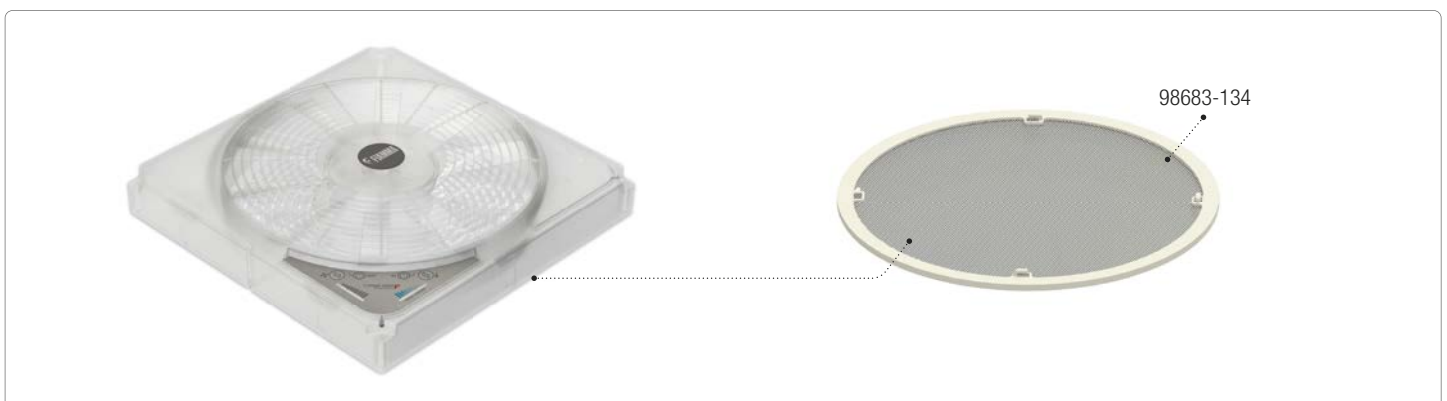

Kit Turbo-Vent F / Premium / P3

07501-01- · 07501A01- · 07501B01-