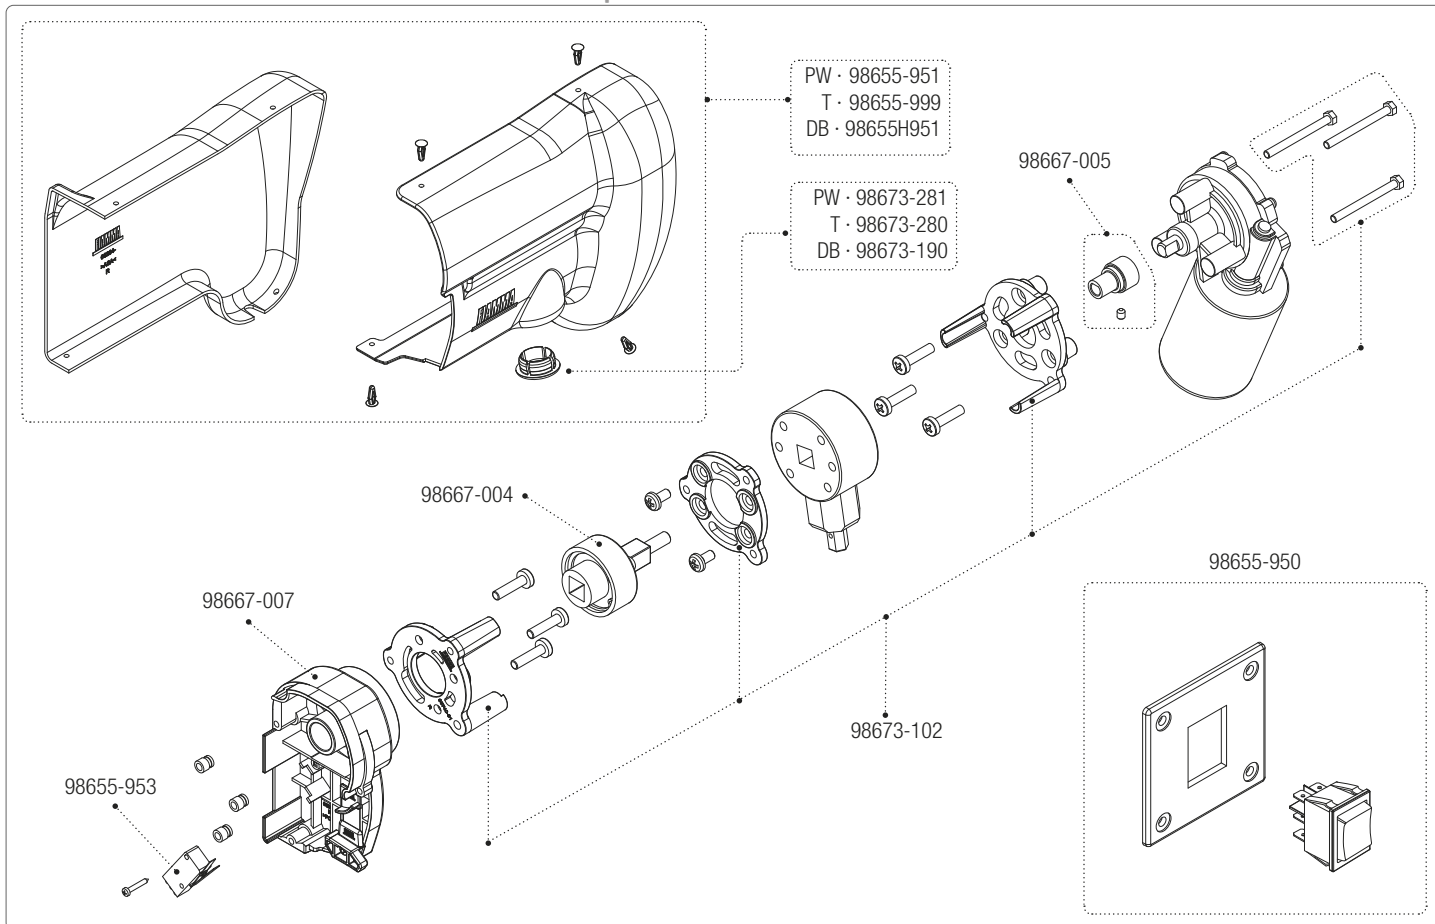

Motor Kit F45s Polar White · Titanium · Deep Black

06275-01 · 06275-01T · 06275-01H