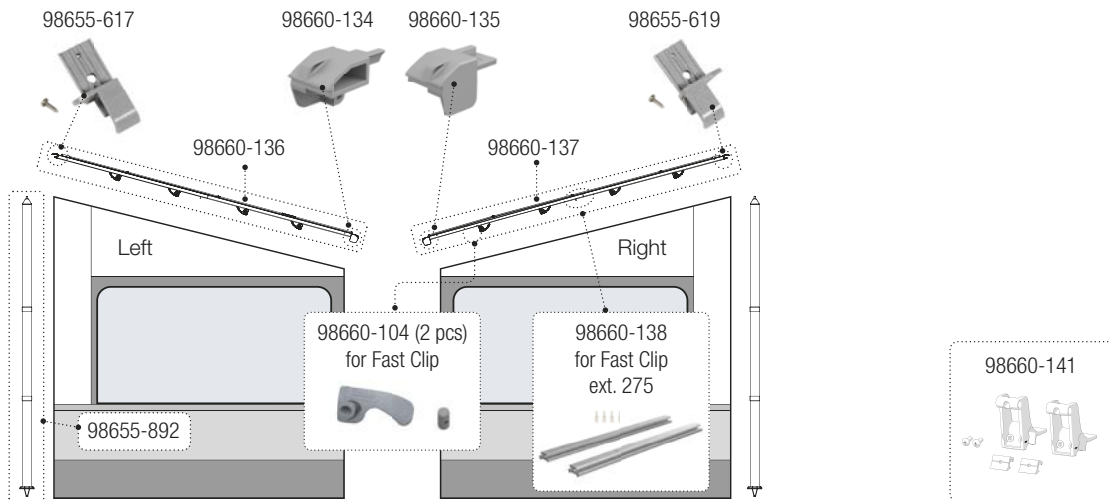

Privacy Room Code	Description	Front Panel (F)	Front Panel (G)	Front Panel (H) 50/100 cm	Front Panel (E) 150/200 cm	Side Panel Right (R)	Side Panel Left (L)	Door (D)
08370-01- + 08364H01-	P.R. 450 / H: 245-280	98660-210	98660-202		98660-197	98660-126	98660-127	98660-139
08370-01- + 08364M01-	P.R. 500 / H: 245-280	98660-214			98660-218			
08370-01- + 08364M01- +08364B01-	P.R. 550 / H: 245-280	98660-215		98660-194	98660-218			
08370-01- + 08364M01- +08364E01-	P.R. 600 / H: 245-280	98660-142		98660-195	98660-218			
08370A01- + 08364H01-	P.R. 450 / H: 281-310	98660-210			98660-197	98660-128	98660-129	
08370A01- + 08364M01-	P.R. 500 / H: 281-310	98660-214			98660-218			
08370A01- + 08364M01- +08364B01-	P.R. 550 / H: 281-310	98660-215		98660-194	98660-218			
08370A01- + 08364M01- +08364E01-	P.R. 600 / H: 281-310	98660-142		98660-195	98660-218