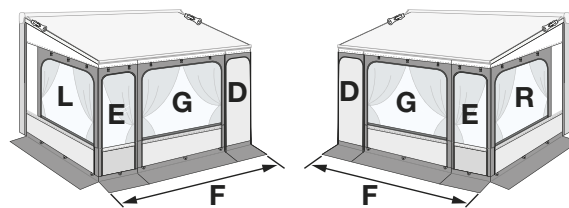

98655-942
(Top)

98655-349
(10 pcs.)

98655-346
(10 pcs.)

98655-347
(10 pcs.)

98660-166
(20 pcs.)

FIAMMA ZIP [Enclosure] - ≥ 2016 ≤ 2022

Fiamma ZIP Code	Description	Front Panel (G)	Front Panel (F)	Front Panel (E) 50 cm	Front Panel (E) 100 cm	Front Panel (E) 150 cm	Side Panel Right (R)	Side Panel Left (L)	Door (D)
07352-01- / 08365-01-	Fiamma ZIP 300 Medium H225-250	98660-060	98660-105				98660-036	98660-035	98660-139
07352-02- / 08365-01- + 08364B01-	Fiamma ZIP 350 Medium H225-250		98660-025	98660-031					
07352-03- / 08365-01- + 08364E01-	Fiamma ZIP 400 Medium H225-250		98660-026		98660-032				
07352-04- / 08365-01- + 08364H01-	Fiamma ZIP 450 Medium H225-250		98660-027			98660-034			
07352A01- / 08365A01-	Fiamma ZIP 300 Large H251-280		98660-105				98660-038	98660-037	98660-139
07352A02- / 08365A01- + 08364B01-	Fiamma ZIP 350 Large H251-280		98660-025	98660-031					
07352A03- / 08365A01- + 08364E01-	Fiamma ZIP 400 Large H251-280		98660-026		98660-032				
07352A04- / 08365A01- + 08364H01-	Fiamma ZIP 450 Large H251-280		98660-027			98660-034			