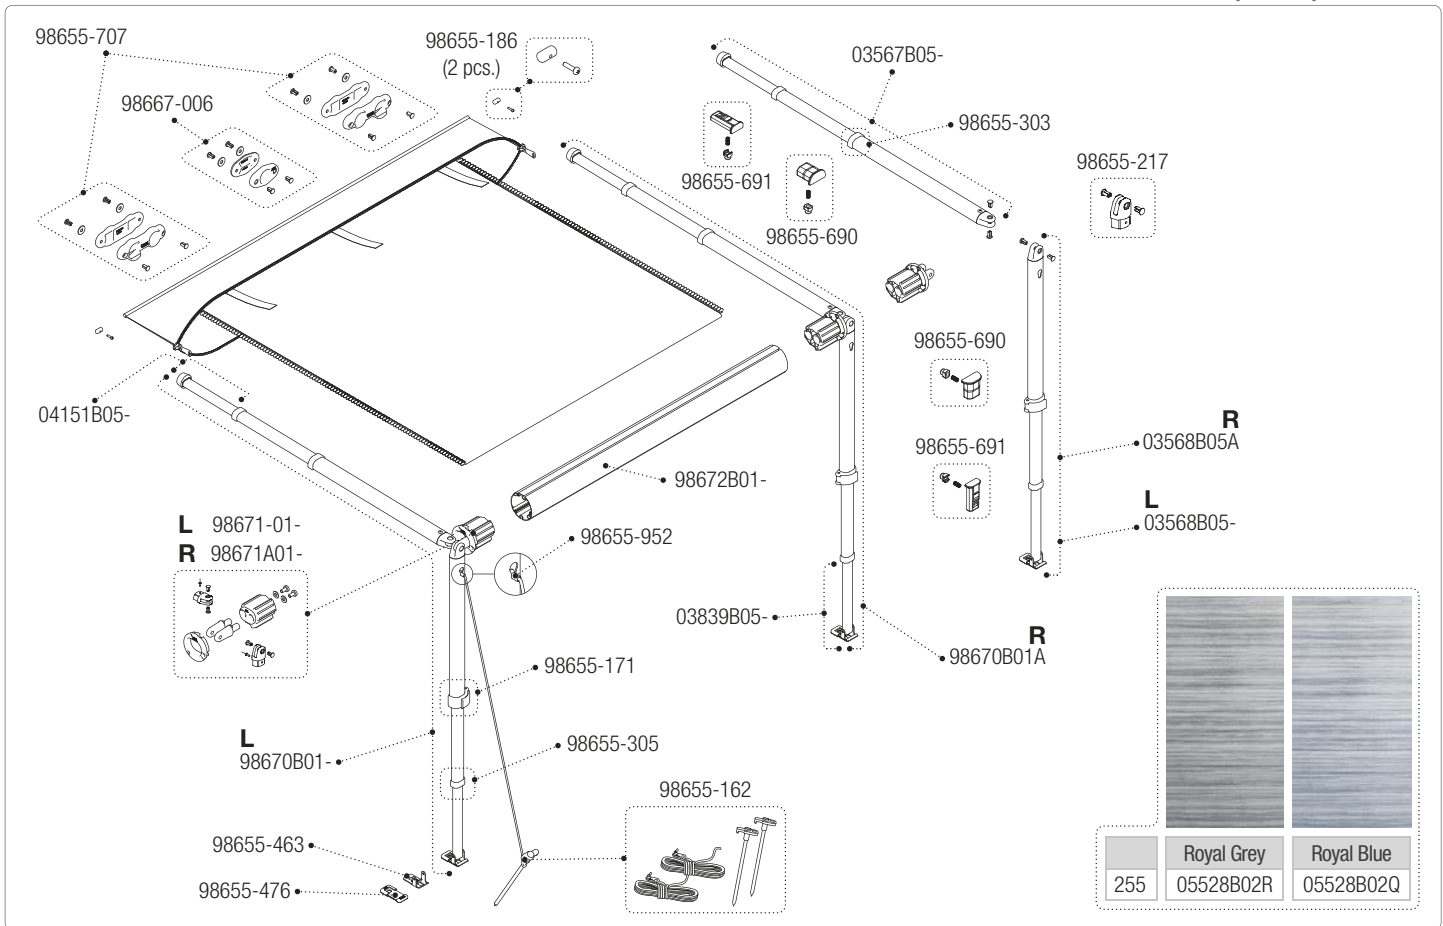

FIAMMA CaravanStore ZIP 255

Version 013/014 · S/N > 9580700 (F701991) · 06771-01-