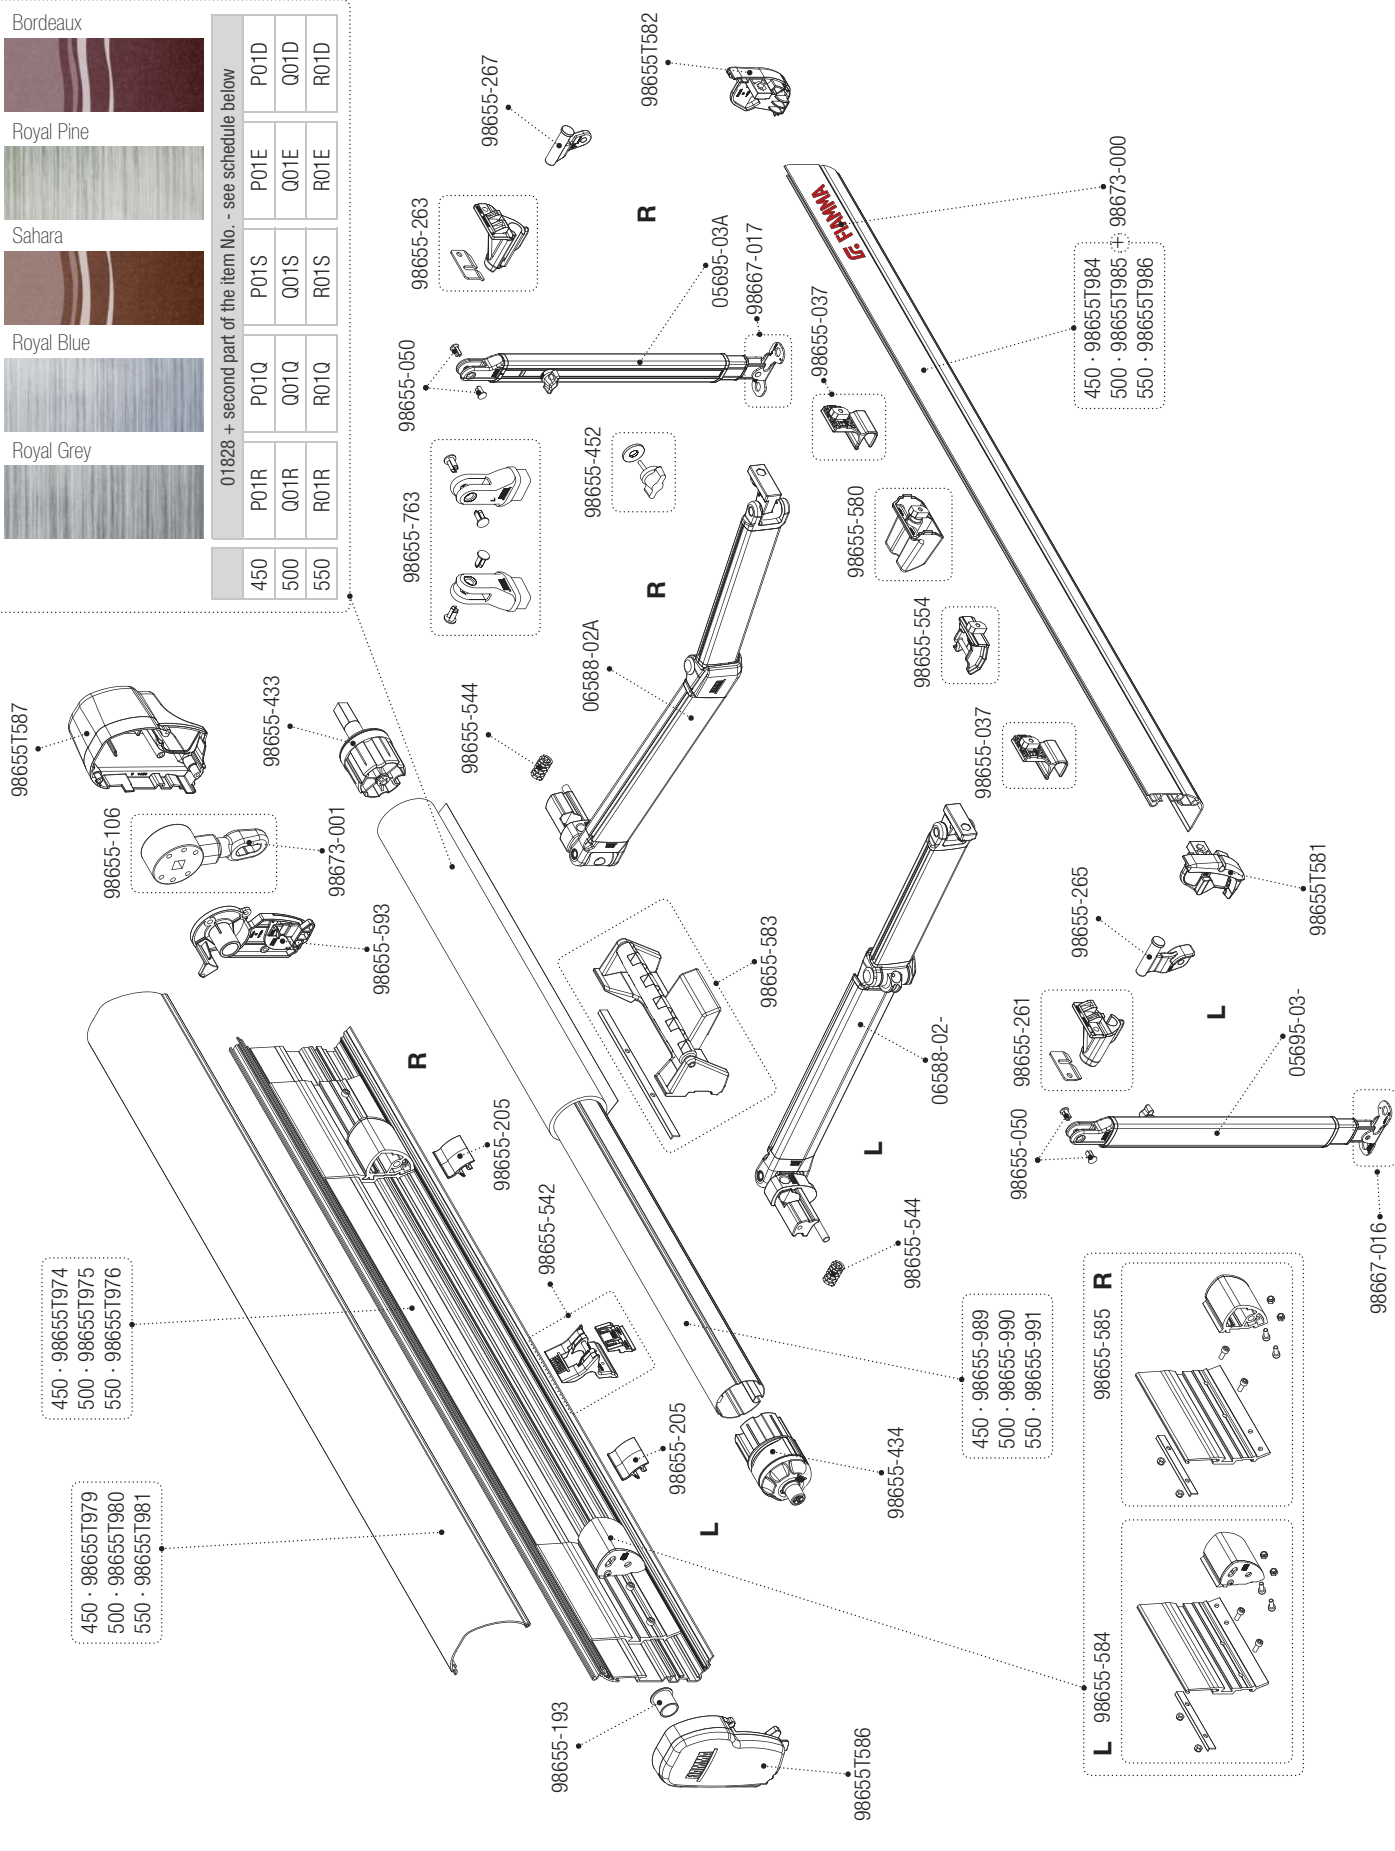

Bordeaux

Royal Pine

Sahara

Royal Blue

Royal Grey

01828 + second part of the item No. - see schedule below

450	P01R	P01S	P01E	P01D
500	Q01R	Q01S	Q01E	Q01D
550	R01R	R01S	R01E	R01D