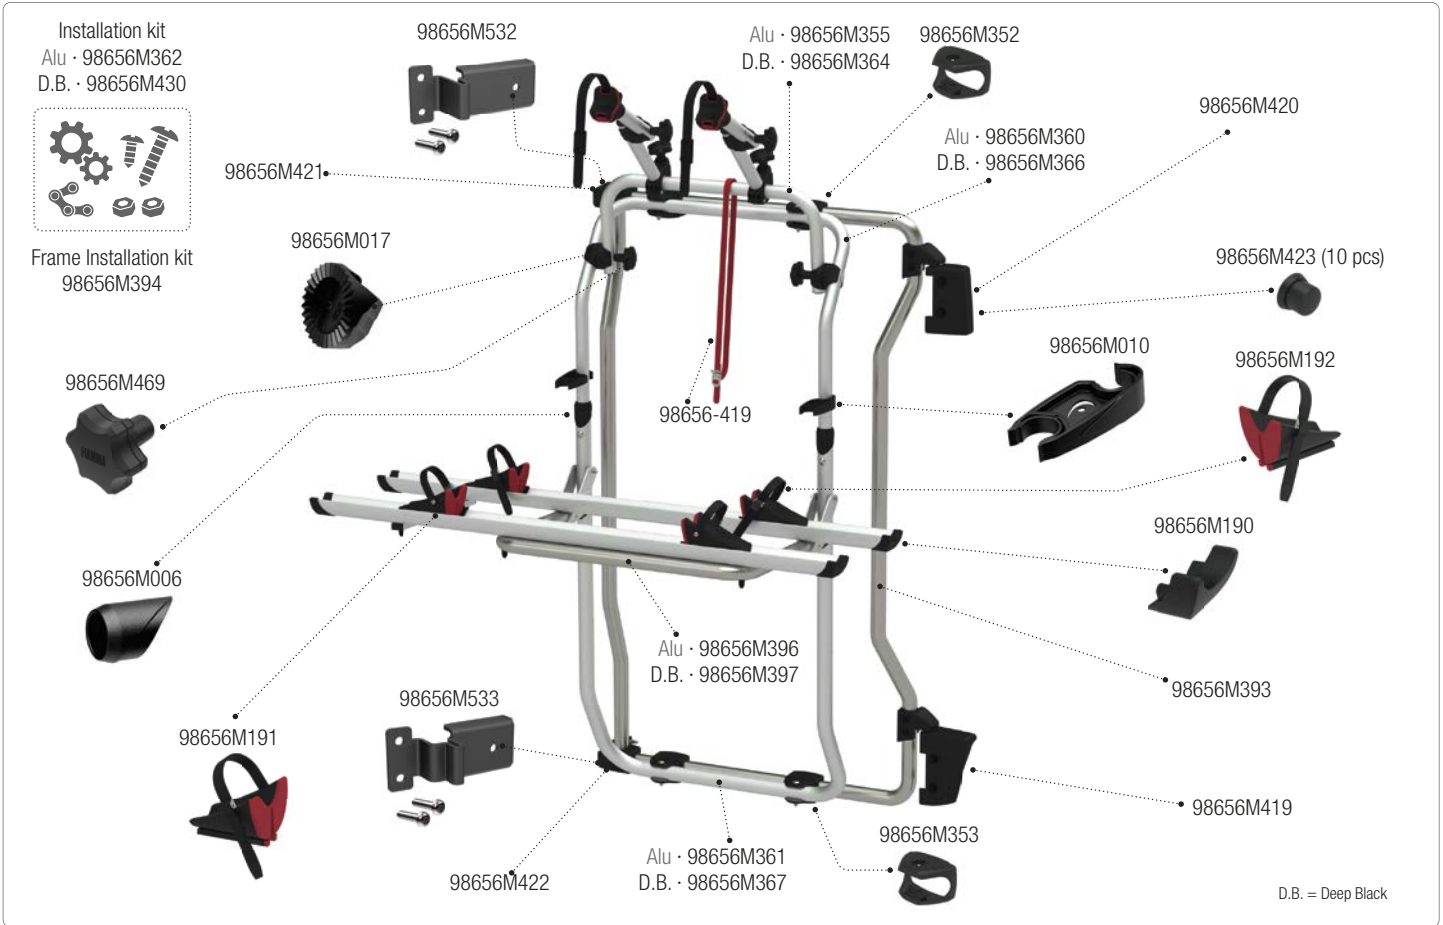

02096-35- · 02096-35A [D. B.] · 08753-01-
02094-35A · 02094A35A [D. B.]

CARRY-BIKE Frame Ducato E-Bike > 2006

02094-36A · 02094A36A [Deep Black]

CARRY-BIKE Frame Ducato E-Bike > 2006

02094-27A · 02094A27A [Deep Black]