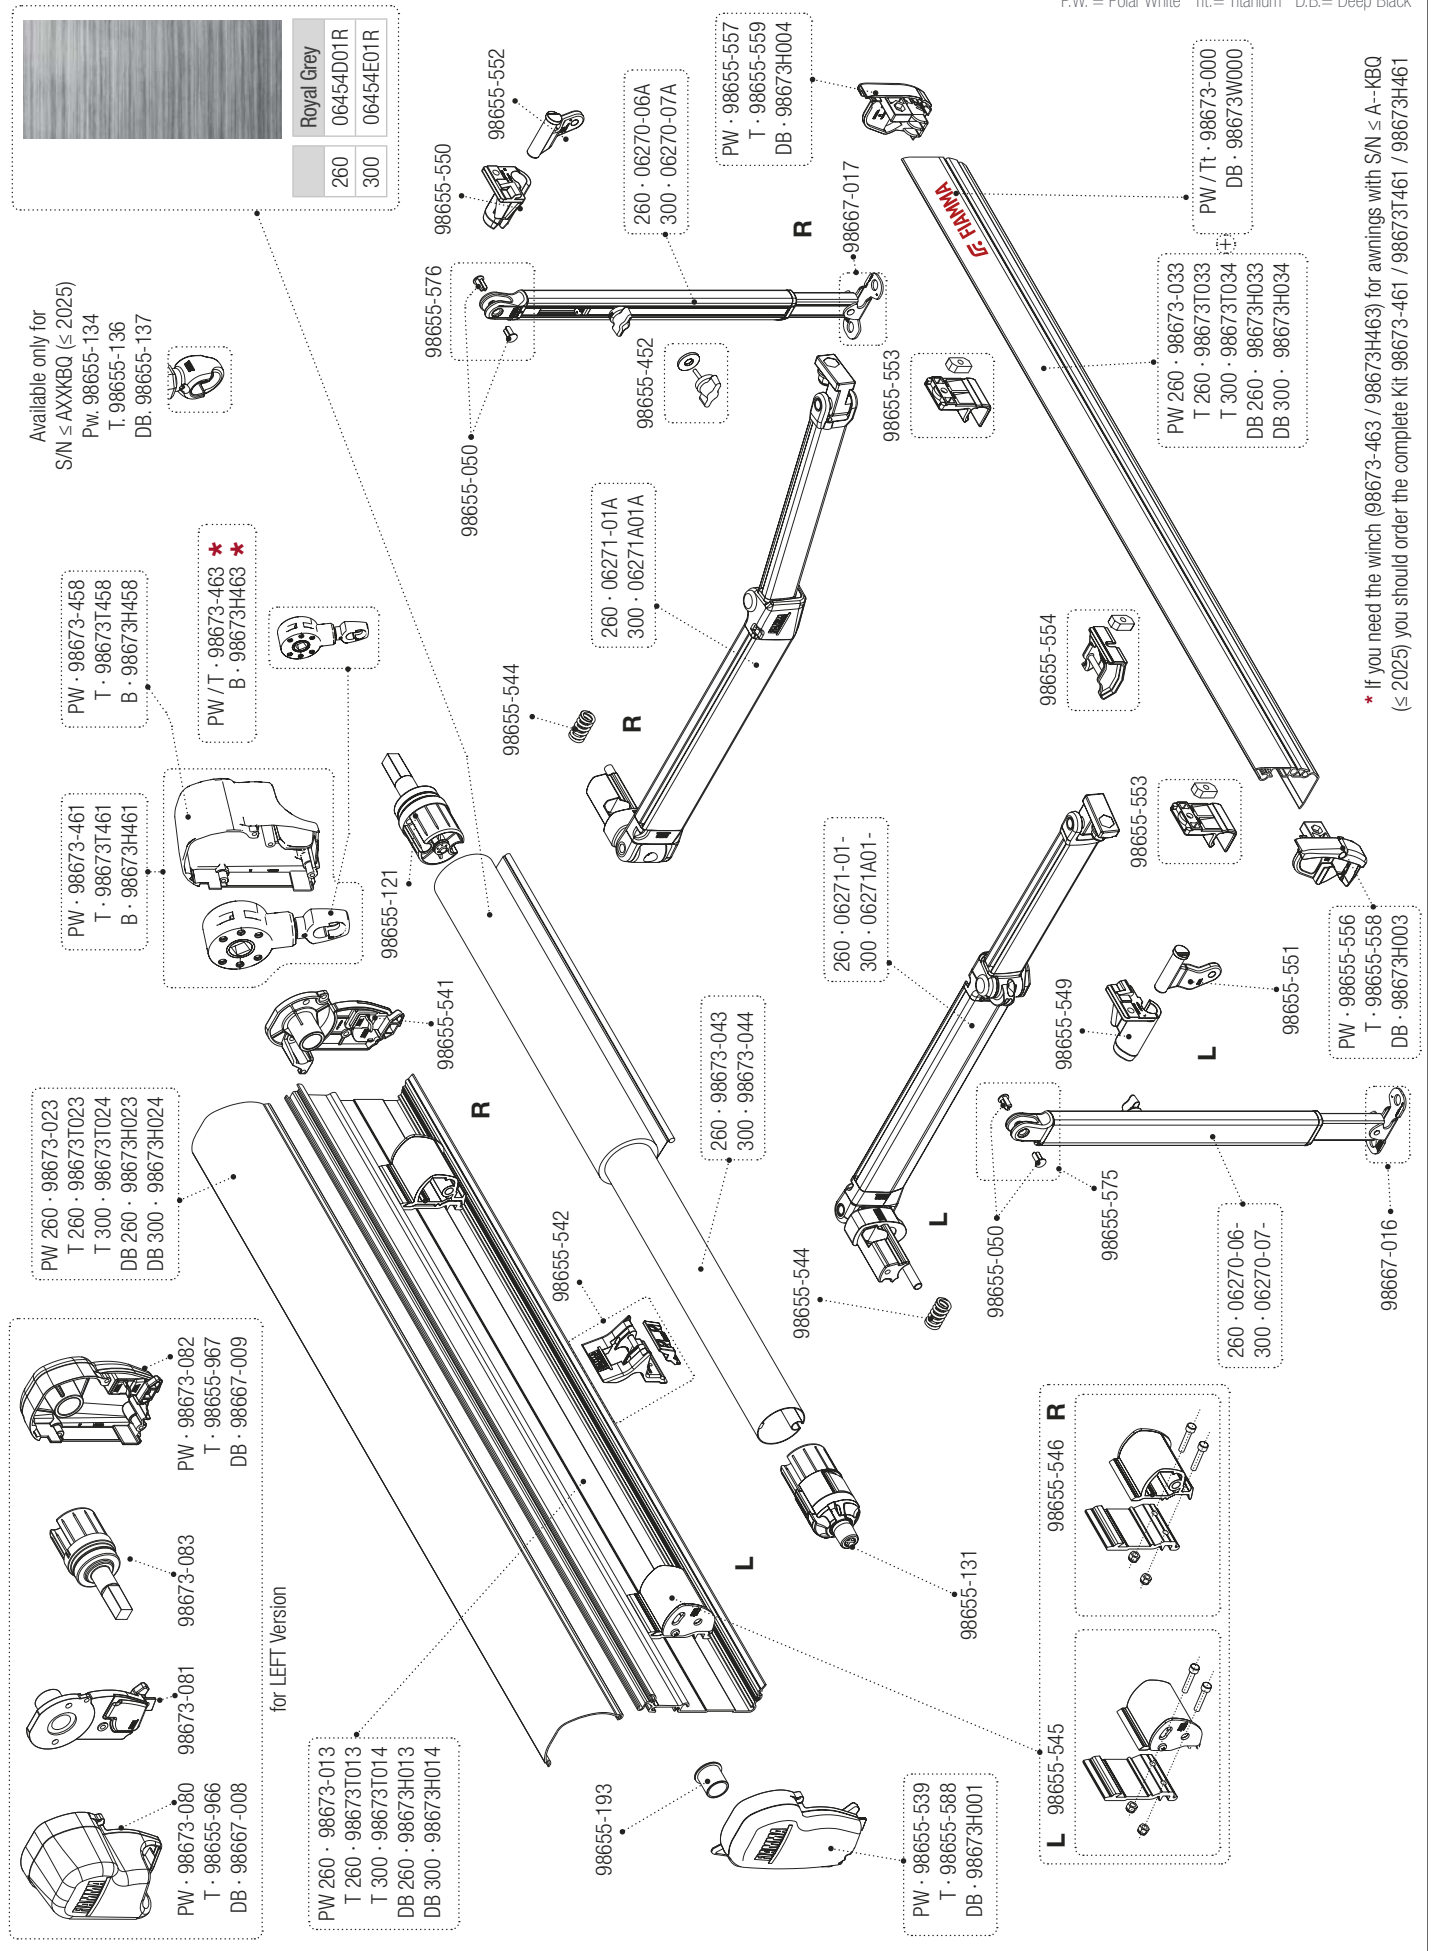

P.W. = Polar White Tit. = Titanium D.B. = Deep Black

* If you need the winch (98673-463 / 98673H463) for awnings with SN ≤ A-KBQ (≤ 2025) you should order the complete kit 98673-461 / 98673H461

	Royal Grey			
	Ext.	200	225	250
		270	270	300