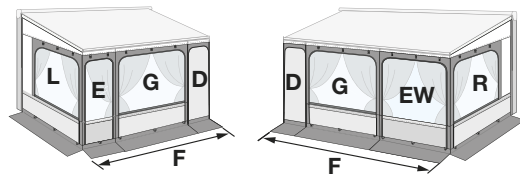

Privacy Room F45 - ≥ 2023

Privacy Room Code	Description	Front Panel (F)	Front Panel (G)	Front Panel (E) 14 cm	Front Panel (E) 21/25/ 50/75 cm	Front Panel (E) 100/125 cm	Front Panel (E) 150 cm	Front Panel (EW) 200 cm	Side Panel Right (R)	Side Panel Left (L)	Door (D)			
08366-01-	P. R. 260 Van H180-220	98660-225	98660-224	98660-190	98660-191				98660-232	98660-228	98660-152			
08366A01-	P. R. 300 Medium H225-250	98660-203	98660-202	98660-189					98660-233	98660-229	98660-139			
08366A01- + 08364N01-	P. R. 325 Medium H225-250	98660-212			98660-130									
08366A01- + 08364B01-	P. R. 350 Medium H225-250	98660-211			98660-194									
08366A01- + 08364D01-	P. R. 375 Medium H225-250	98660-213			98660-200									
08366A01- + 08364E01-	P. R. 400 Medium H225-250	98660-208				98660-195								
08366A01- + 08364F01-	P. R. 425 Medium H225-25	98660-209				98660-201								
08366A01- + 08364H01-	P. R. 450 Medium H225-250	98660-210					98660-197							
08366B01-	P. R. 300 Large H251-280	98660-203		98660-189								98660-234	98660-230	98660-139
08366B01- + 08364N01-	P. R. 325 Large H251-280	98660-212			98660-130									
08366B01- + 08364B01-	P. R. 350 Large H251-280	98660-211			98660-194									
08366B01- + 08364D01-	P. R. 375 Large H251-280	98660-213			98660-200									
08366B01- + 08364E01-	P. R. 400 Large H251-280	98660-208				98660-195								
08366B01- + 08364F01-	P. R. 425 Large H251-280	98660-209				98660-201								
08366B01- + 08364H01-	P. R. 450 Large H251-280	98660-210					98660-197							
08366B01- + 08364M01-	P. R. 500 Large H251-280	98660-214						98660-218						
08366B01- + 08364M01- + 08364B01-	P. R. 550 Large H251-280	98660-215				98660-194		98660-218						

98655-617
Ext. 250 · 98660-112
Ext. 200 · 98660-113

98655-618

98655-620
Ext. 250 · 98660-114
Ext. 200 · 98660-115

98655-619

Kit Fast Clip 2.0
Ext. 250 · 98661-010 / Ext. 200 · 98661-009

Left

Right

Van · 98655-891
Medium · 98655-890
Large · 98655-892

98660-104 (2 pcs)
for Fast Clip

98660-944
for Fast Clip
ext. 250

standard for F45
98655-897

for F45 L
F45Ti L
98655-898

for F45i 250-300
F45Ti 250-300
98660-276

for F70
98661-002

for Privacy O
98655-901

98655-631 (4 pcs.)

98660-040 (Side · cm 195) Colour: black

98655-349 (10 pcs.)

98655-346 (10 pcs.)

98655-347 (10 pcs.)

98660-166 (20 pcs.)