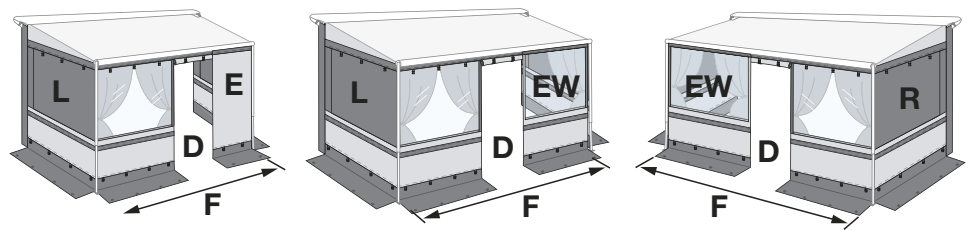

Privacy Room CS Light XL ≥ 2023 / Evo ≥ 2026

Privacy Room CS Light Code	Description	Front Panel (F)	Front Panel (E) 50 cm	Front Panel (E) 100 cm	Front Panel (E) 130 cm	Side Panel Right (R)	Side Panel Left (L)	Door (D)
05815-01-	Privacy Room CS LIGHT 255	98655-779						
08764-01-	Privacy Room CS LIGHT 280	98660-174						
08764-02-	Privacy Room CS LIGHT 310	98660-175						
08764-02- + 08766B01-	Privacy Room CS LIGHT 360	98660-165	98660-156			98660-178	98660-179	98660-162
08764-02- + 08766D01-	Privacy Room CS LIGHT 410	98660-168		98660-158				
08764-02- + 08766F01-	Privacy Room CS LIGHT 440	98660-176			98660-177			
08764A01-	Privacy Room CS LIGHT 250 / 260 Van	98660-170				98660-171	98660-172	98660-151
08764A02-	Privacy Room CS LIGHT 270 Van	98660-173						
08764C02-	Privacy Room CS LIGHT 290 Van	98660-241				98660-282	98660-281	

Privacy Room CS Light XL Code	Description	Front Panel (F)	Front Panel (E) 20 cm	Front Panel (E) 50 cm	Front Panel (E) 100 cm	Front Panel (EW) 130 cm	Front Panel (EW) 190 cm	Side Panel Right (R)	Side Panel Left (L)	Door (D)
08764B01-	P. R. CS LIGHT XL 280 / 290 XL / Evo	98660-174								
08764B02-	P. R. CS LIGHT XL 310 / 320 XL / Evo	98660-175								
08764B02- + 08766B01-	P. R. CS LIGHT XL 360 / 370 XL / Evo	98660-165		98660-156						
08764B02- + 08766D01-	P. R. CS LIGHT XL 410 / 425 XL / Evo	98660-168			98660-158			98660-180	98660-181	98660-162
08764B02- + 08766F01-	P. R. CS LIGHT XL 440 / 450 XL / Evo	98660-176				98660-177				
08764B02- + 08766G01-	P. R. CS LIGHT XL 500 XL / Evo	98660-182								
08764B02- + 08766B01- + 08766G01- + 08766B01-	P. R. CS LIGHT XL 550 XL / Evo	98660-183	98660-184				98660-185