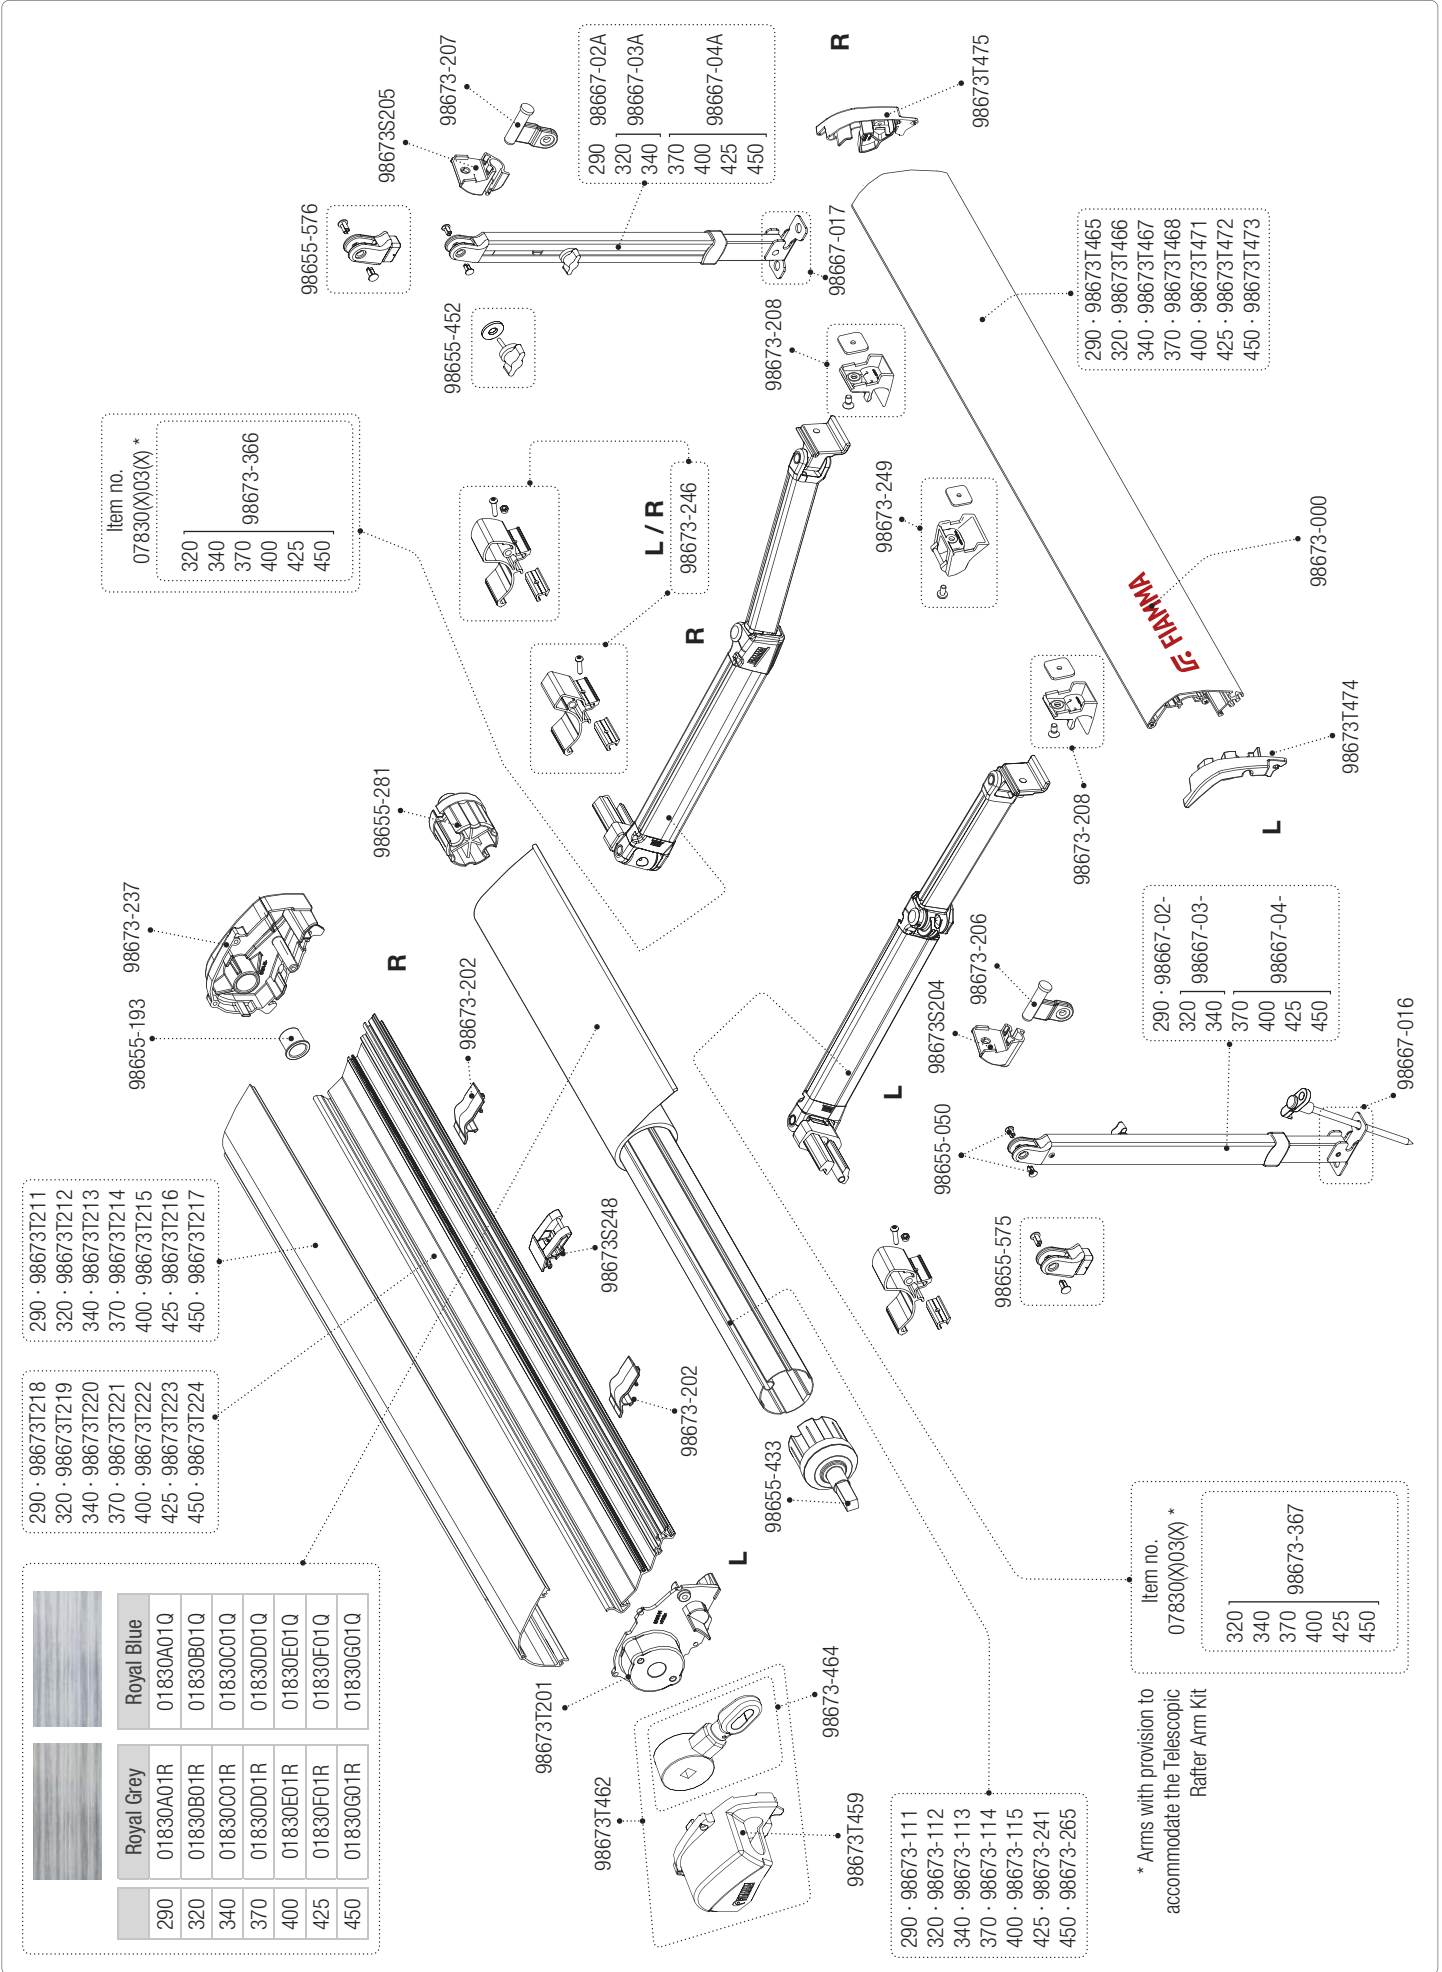

98655-434

R

L

98655-582

350 · 98655-982
400 · 98655-983
450 · 98655-984

98673-000

98655-581

* Arms with provision to accommodate the Telescopic Rafter Arm Kit