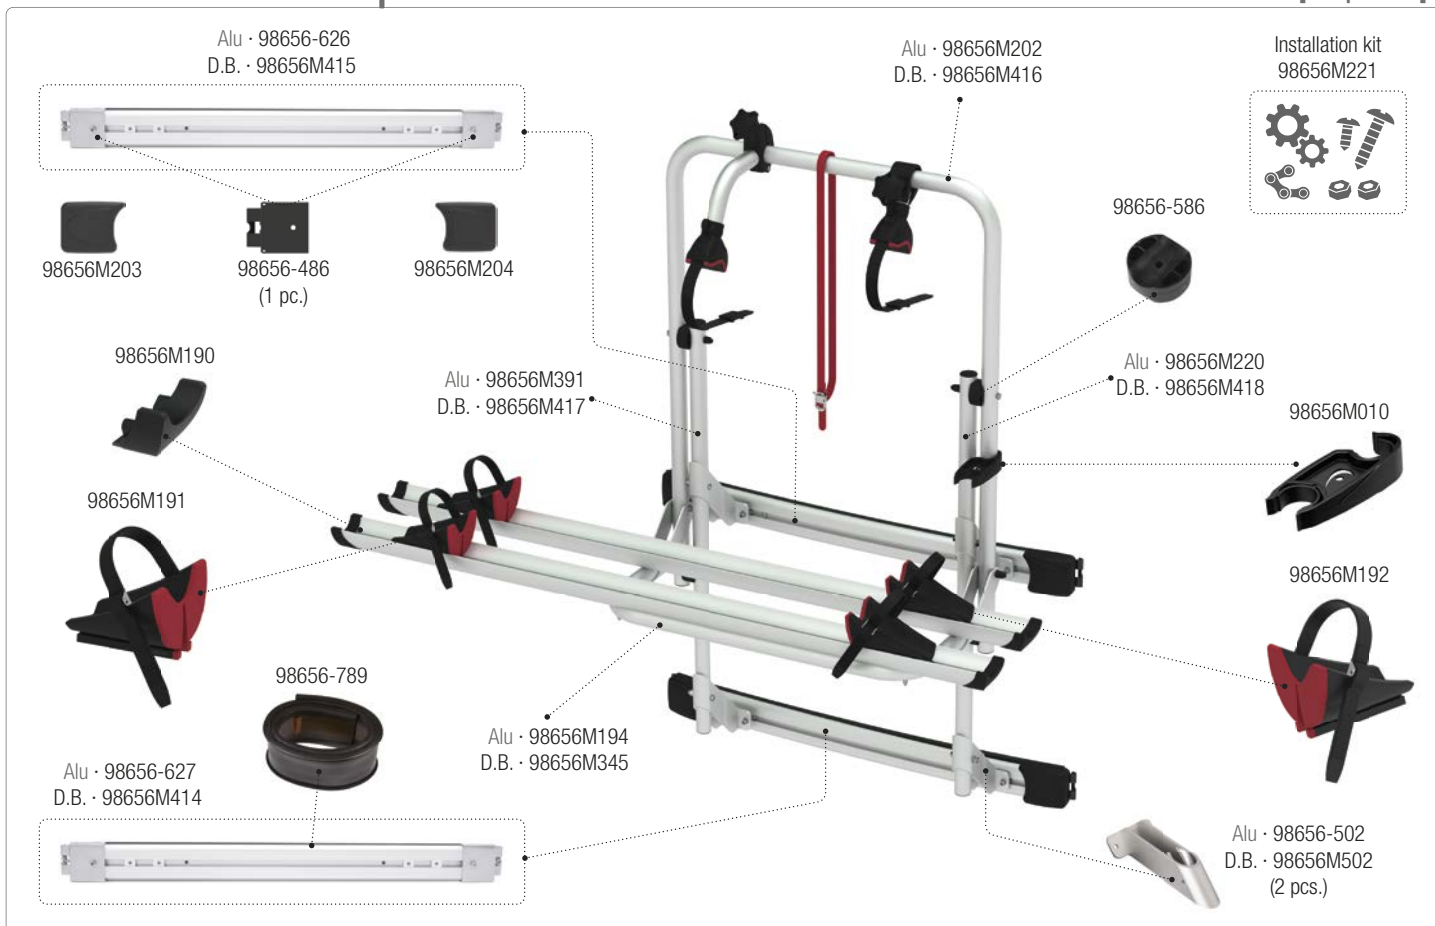

02094-26A · 02094A26A [Deep Black]

CARRY-BIKE 200 DJ Fiat Ducato > 06/2006

02093G89A · 02093E89A [Deep Black]

CARRY-BIKE 200 DJ Sprinter / Crafter

02093B93A · 02093A93A [Deep Black]

CARRY-BIKE 200 DJ Fiat Ducato < 06/2006