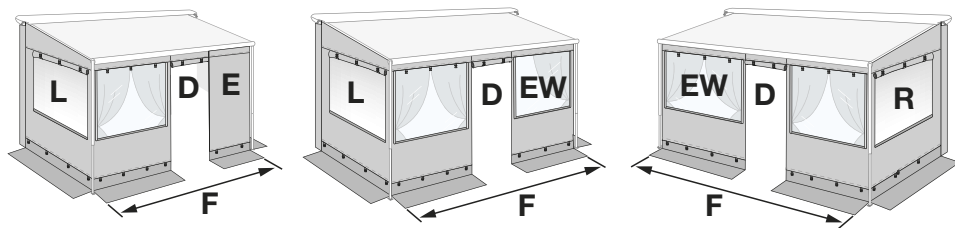

Privacy Room CS Light / XL ≤ 2022

Privacy Room CS Light Code	Description	Front Panel (F)	Front Panel (E) 50 cm	Front Panel (E) 100 cm	Front Panel (E) 130 cm	Side Panel Right (R)	Side Panel Left (L)	Door (D)
05815-01-	Privacy Room CS LIGHT 255	98655-779						
05815-02- / 08360-01-	Privacy Room CS LIGHT 280	98655-780						
05815-03- / 08360-02-	Privacy Room CS LIGHT 310	98655-781						
05815-04- / 08360-02- + 08361-01-	Privacy Room CS LIGHT 360	98655-782	06683-01-			98655-786	98655-785	98655-778
05815-05- / 08360-02- + 08361C01-	Privacy Room CS LIGHT 410	98655-783		06683A01-				
05815-06- / 08360-02- + 08361E01-	Privacy Room CS LIGHT 440	98655-784			06683B01-			
05815A01- / 08360A01-	Privacy Room CS LIGHT 250 Van	98660-011				98660-013	98660-014	98660-015
05815A02- / 08360A02-	Privacy Room CS LIGHT 270 Van	98660-012						

Privacy Room CS Light XL Code	Description	Front Panel (F)	Front Panel (E) 20 cm	Front Panel (E) 50 cm	Front Panel (E) 100 cm	Front Panel (EW) 130 cm	Front Panel (EW) 190 cm	Side Panel Right (R)	Side Panel Left (L)	Door (D)
05815B02- / 08360B01-	P. R. CS LIGHT XL 280	98655-780								
05815B03- / 08360B02-	P. R. CS LIGHT XL 310	98655-781								
05815B04- / 08360B02-08361A01-	P. R. CS LIGHT XL 360	98655-782		06683-01-						
05815B05- / 08360B02- + 08361C01-	P. R. CS LIGHT XL 410	98655-783			06683A01-			98660-097	98660-096	98655-778
05815B06- / 08360B02- + 08361E01-	P. R. CS LIGHT XL 440	98655-784				06683G01-				
05815B07- / 08360B02- + 08361F01-	P. R. CS LIGHT XL 500	98660-098								
05815B08- / 08360B02- + 08361-01- (2X) + 08361F01-	P. R. CS LIGHT XL 550	98660-094	98660-100				98660-099