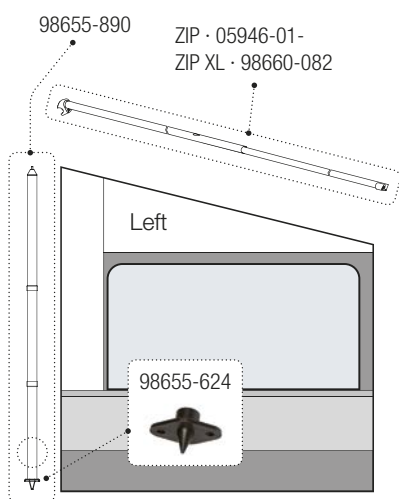

CaravanStore ZIP / ZIP XL [Enclosure] - ≥ 2016 ≤ 2022

CStore ZIP Code	Description	Front Panel (G)	Front Panel (F)	Front Panel (E) 20 cm	Front Panel (E) 50 cm	Front Panel (E) 100 cm	Front Panel (E) 140 cm	Front Panel (EW) 190 cm	Side Panel Right (R)	Side Panel Left (L)	Door (D)
07351-01-	Caravanstore ZIP 280	98660-061	98660-023								
07351-02-	Caravanstore ZIP 310	98660-060	98660-024								
07351-03-	Caravanstore ZIP 360		98660-025		98660-031						
07351-04-	Caravanstore ZIP 410		98660-026			98660-032			98660-042	98660-043	98660-139
07351-05-	Caravanstore ZIP 440		98660-028				98660-033				
07351-06-	Caravanstore ZIP 500		98660-029					98660-077			
07351-07-	Caravanstore ZIP 550		98660-030	98660-041				98660-077			

CStore ZIP XL Code	Description	Front Panel (G)	Front Panel (F)	Front Panel (E) 20 cm	Front Panel (E) 50 cm	Front Panel (E) 100 cm	Front Panel (E) 140 cm	Front Panel (EW) 190 cm	Side Panel Right (R)	Side Panel Left (L)	Door (D)
07351A01- / 08363-01-	CS ZIP XL 280	98660-061	98660-023								
07351A02- / 08363-02-	CS ZIP XL 310	98660-060	98660-024								
07351A03- 08363-02- + 08364B01-	CS ZIP XL 360		98660-025		98660-031						
07351A04-/ 08363-02- + 08364E01-	CS ZIP XL 410		98660-026			98660-032					
07351A05-/ 08363-02- + 08364G01-	CS ZIP XL 440		98660-028				98660-033		98660-080	98660-079	98660-139
07351A06- / 08363-02- + 08364L01-	CS ZIP XL 500		98660-029					98660-077			
07351A07- 08363-02- + 08364L01- + 08364-01 (2x)	CS ZIP XL 550		98660-030	98660-041				98660-077			

Kit Rapid Set
CaravanStore ZIP / ZIP XL
ZIP · 98655-922
ZIP XL · 98660-081