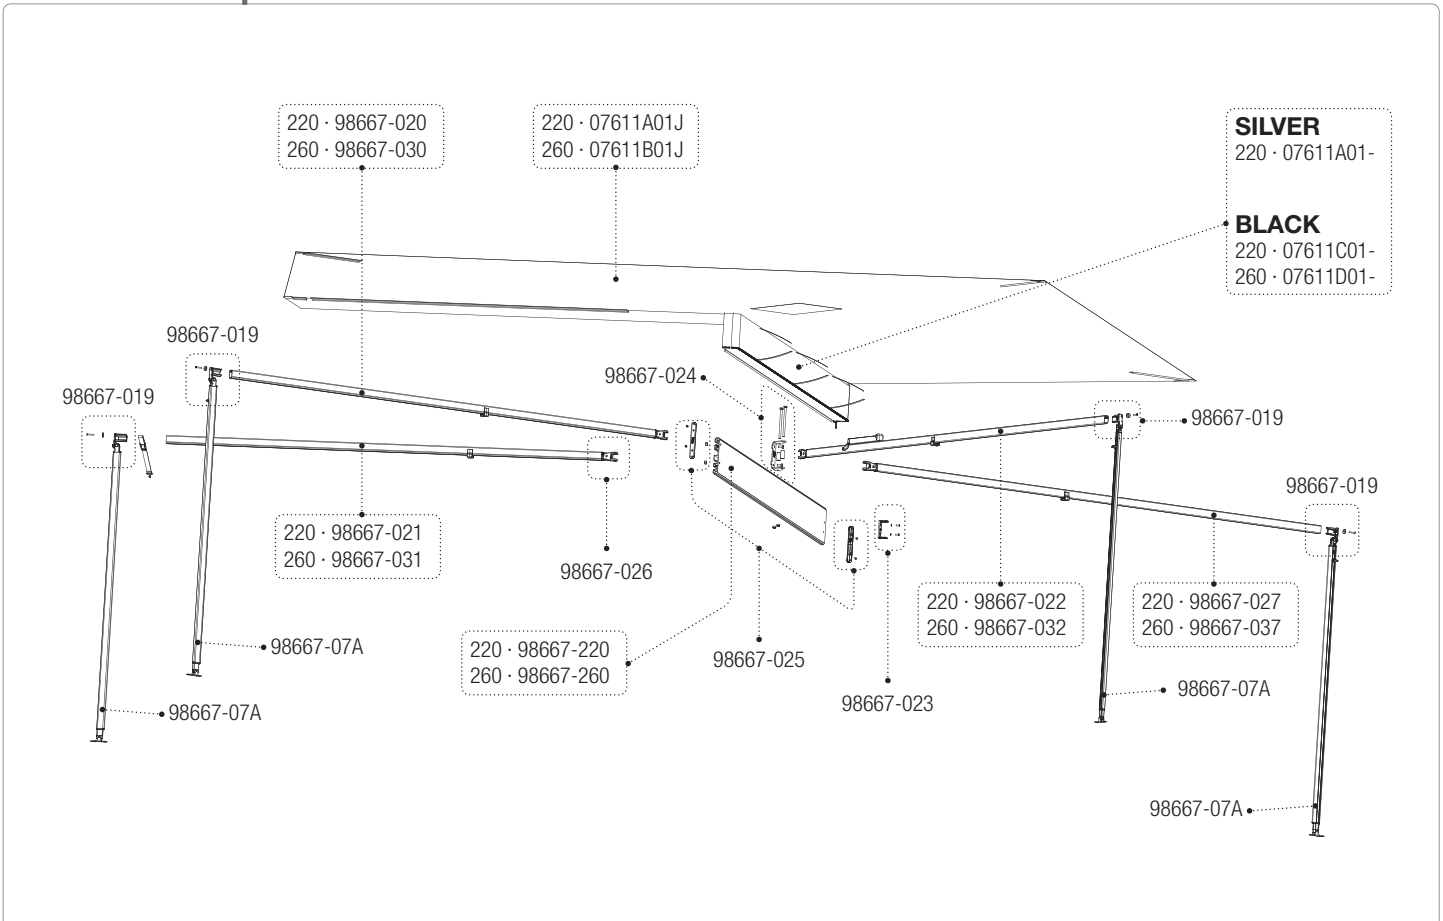

P.W. = Polar White Tit.= Titanium D.B.= Deep Black

FIAMMA Compass Silver 220-260 · Black 220-260

07260---- · 07261----

FIAMMA CaravanStore ZIP XL 280-310

06771-02-

FIAMMA CaravanStore ZIP XL 360-550

06771-02-