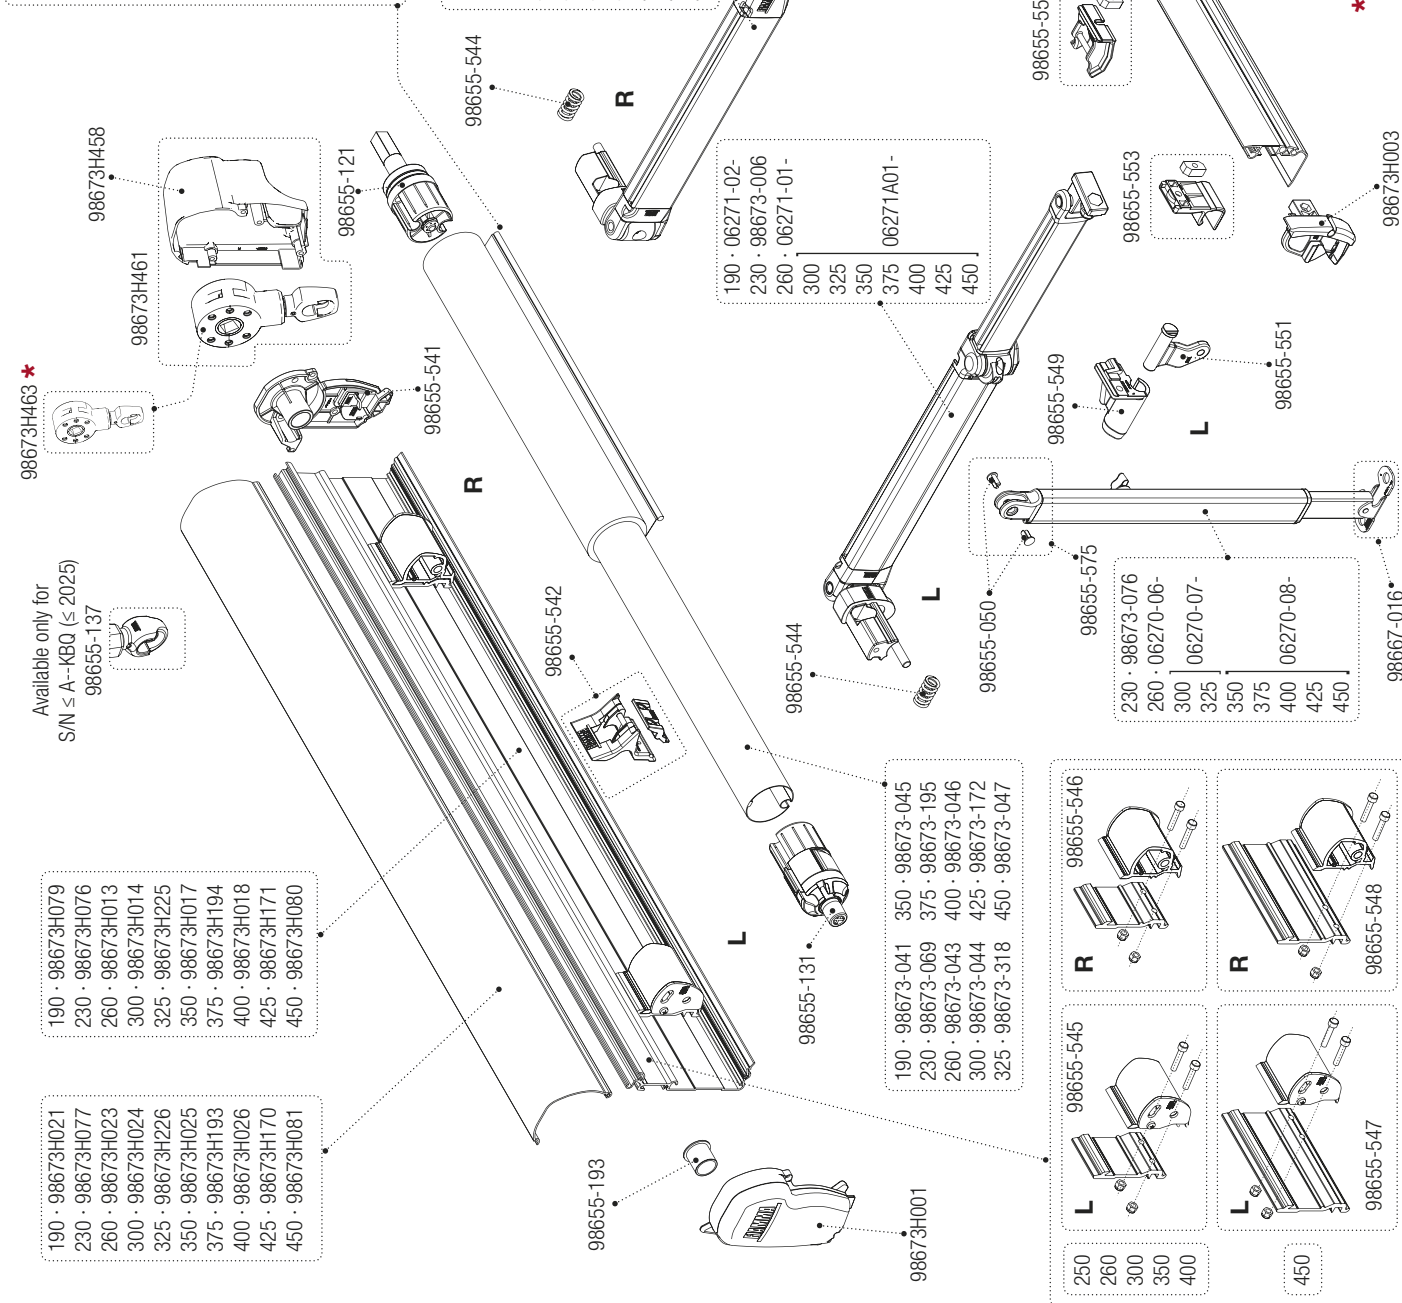

Bordeaux									
Royal Pine									
Sahara									
Royal Blue									
Royal Grey									
06454 + second part of the item No. - see schedule below									
190	M01R	M01Q							
230	P01R	P01Q							
260	D01R	D01Q	D01S	D01E	D01D				
300	A01R	A01Q	A01S	A01E	A01D				
325	H01R								
350	B01R	B01Q	B01S	B01E	B01D				
375	F01R	F01Q							
400	C01R	C01Q	C01S	C01E	C01D				
425	Q01R	Q01Q							
450	G01R	G01Q	G01S	G01E	G01D				

* If you need the winch (98673H463) for awnings with S/N ≤ A--KBQ (≤ 2025) you should order the complete Kit 98673H461