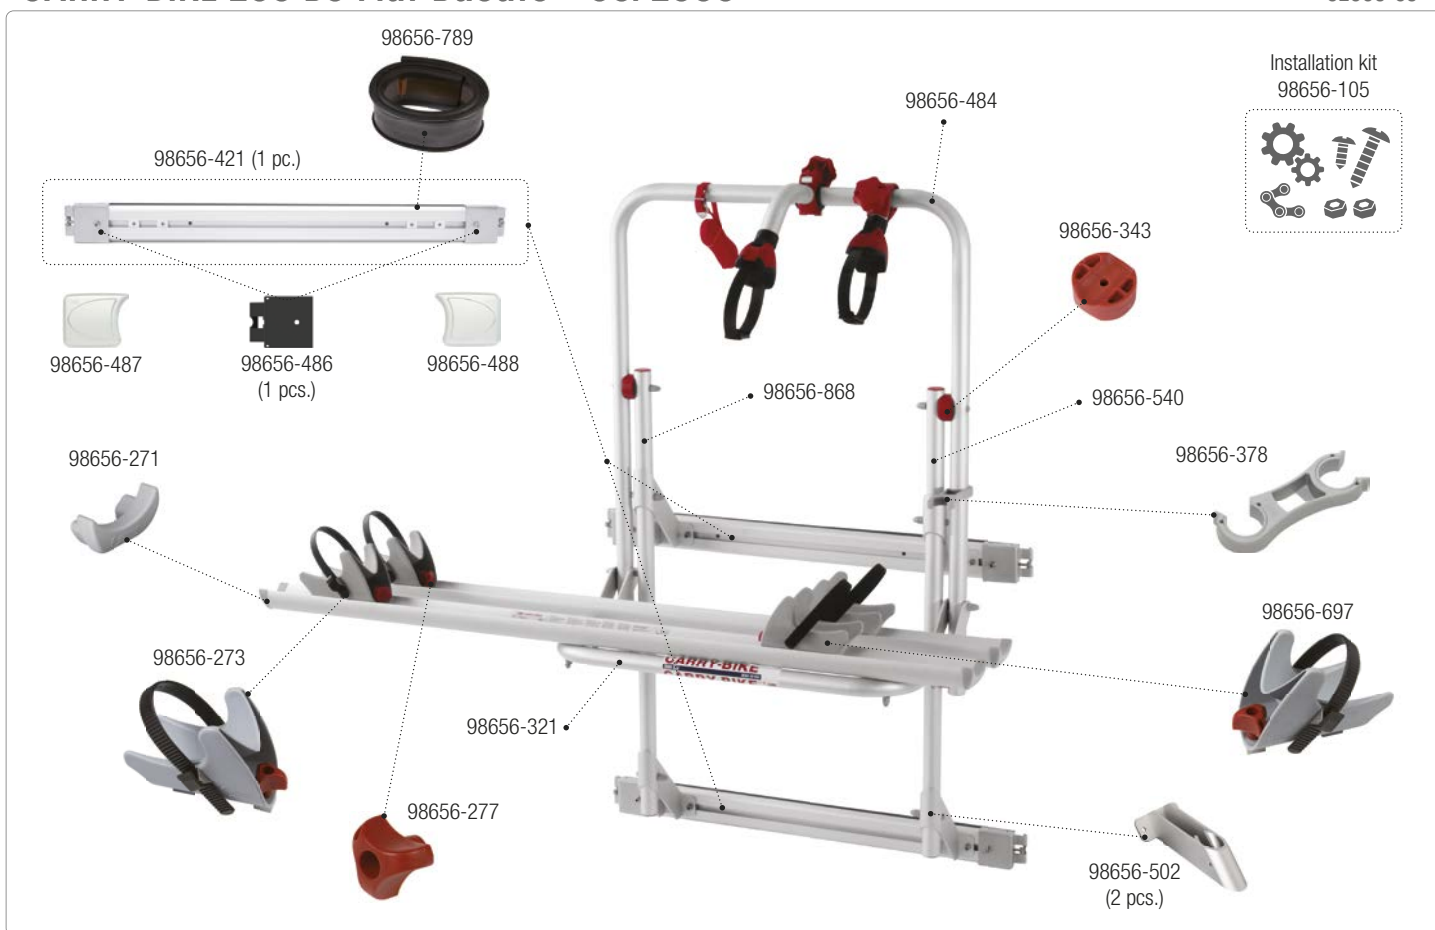

CARRY-BIKE 200 DJ Fiat Ducato < 06/2006

02093-65-