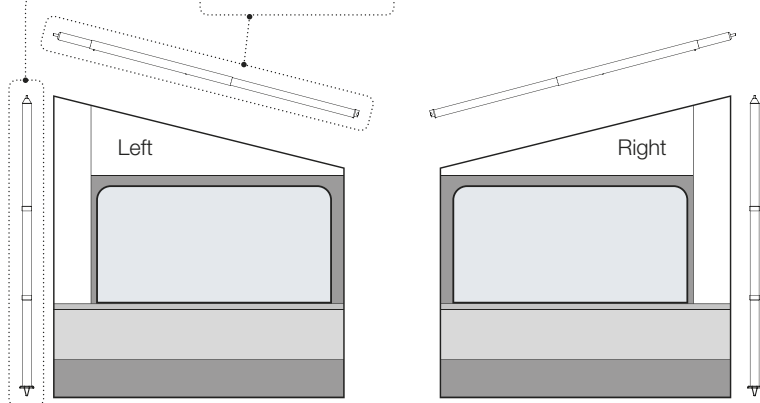

Kit Rapid Set F45 Ext. 250 · 98655-861

Van · 98655-891
Medium · 98655-890
Large · 98655-892

Ext. 250 · 05161-05-

standard for F45
98655-897

for F45 L
F45Ti L
98655-898

98655-631
(4 pcs.)

98660-040
(Side · cm 195)
Colour: black

98655-942
(Top)

98655-349
(10 pcs.)

98655-346
(10 pcs.)

98655-347
(10 pcs.)

98660-166
(20 pcs.)