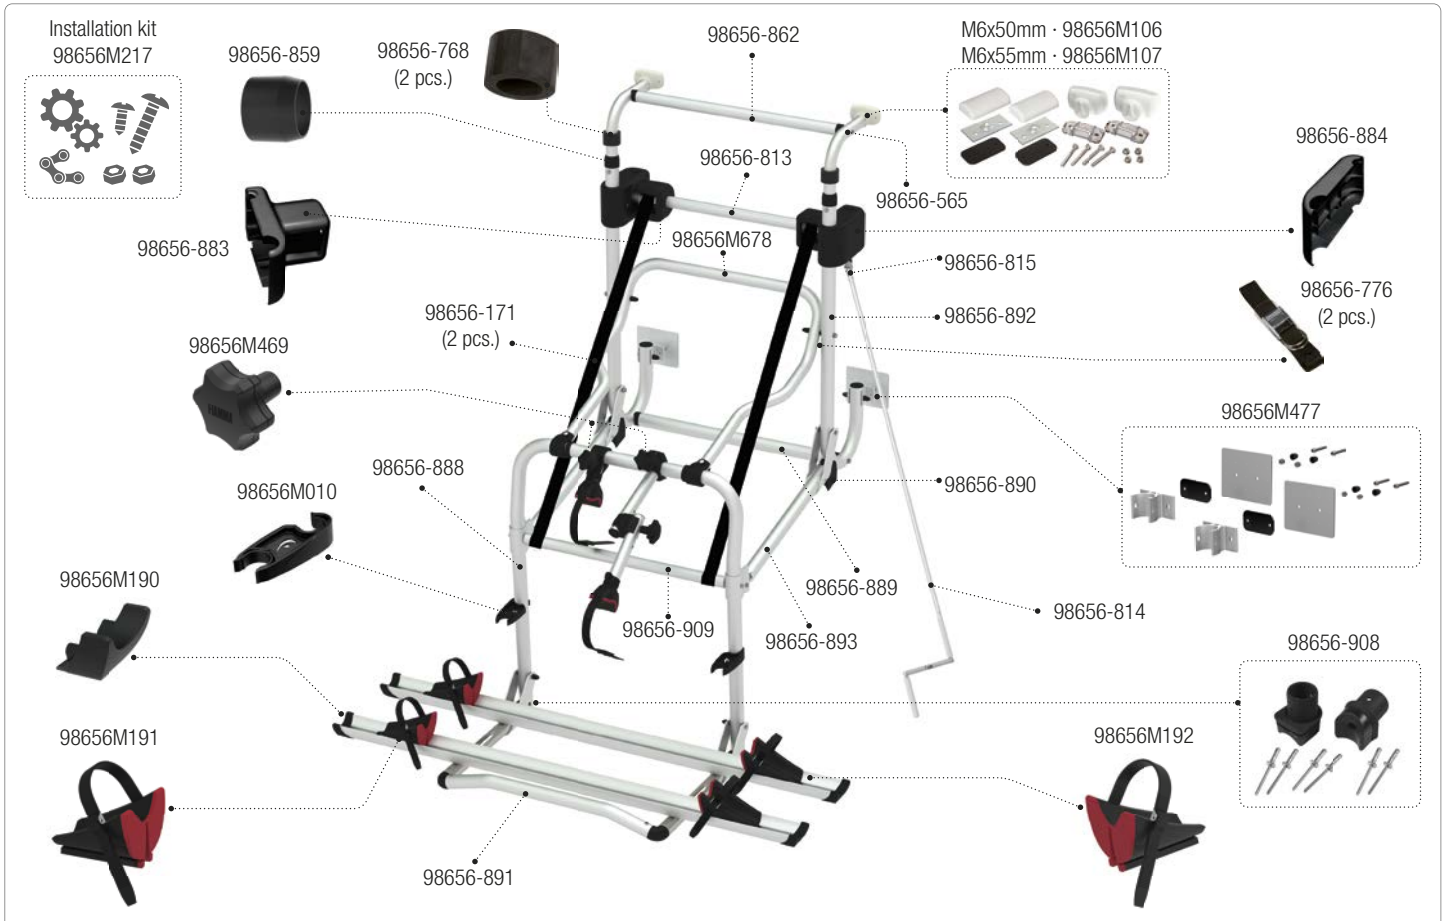

CARRY-BIKE Lift 77 E-Bike

02093E43A