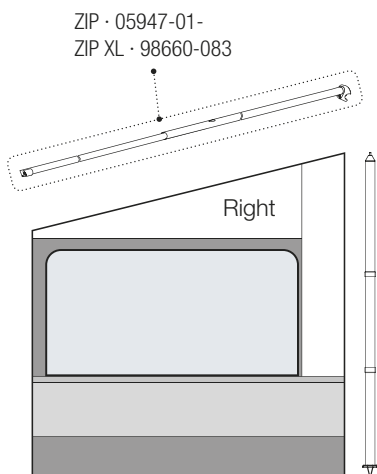

CaravanStore ZIP / ZIP XL [Enclosure] - ≥ 2016 ≤ 2022

CStore ZIP Code	Description	Front Panel (G)	Front Panel (F)	Front Panel (E) 20 cm	Front Panel (E) 50 cm	Front Panel (E) 100 cm	Front Panel (E) 140 cm	Front Panel (EW) 190 cm	Side Panel Right (R)	Side Panel Left (L)	Door (D)
07351-01-	Caravanstore ZIP 280	98660-061	98660-023								
07351-02-	Caravanstore ZIP 310	98660-060	98660-024								
07351-03-	Caravanstore ZIP 360		98660-025		98660-031						
07351-04-	Caravanstore ZIP 410		98660-026			98660-032			98660-042	98660-043	98660-139
07351-05-	Caravanstore ZIP 440		98660-028				98660-033				
07351-06-	Caravanstore ZIP 500		98660-029					98660-077			
07351-07-	Caravanstore ZIP 550		98660-030	98660-041				98660-077			

CStore ZIP XL Code	Description	Front Panel (G)	Front Panel (F)	Front Panel (E) 20 cm	Front Panel (E) 50 cm	Front Panel (E) 100 cm	Front Panel (E) 140 cm	Front Panel (EW) 190 cm	Side Panel Right (R)	Side Panel Left (L)	Door (D)
07351A01- / 08363-01-	CS ZIP XL 280	98660-061	98660-023								
07351A02- / 08363-02-	CS ZIP XL 310	98660-060	98660-024								
07351A03- 08363-02- + 08364B01-	CS ZIP XL 360		98660-025		98660-031						
07351A04-/ 08363-02- + 08364E01-	CS ZIP XL 410		98660-026			98660-032					
07351A05-/ 08363-02- + 08364G01-	CS ZIP XL 440		98660-028				98660-033		98660-080	98660-079	98660-139
07351A06- / 08363-02- + 08364L01-	CS ZIP XL 500		98660-029					98660-077			
07351A07- 08363-02- + 08364L01- + 08364-01 (2x)	CS ZIP XL 550		98660-030	98660-041				98660-077			

Kit Rapid Set
CaravanStore ZIP / ZIP XL
ZIP · 98655-922
ZIP XL · 98660-081