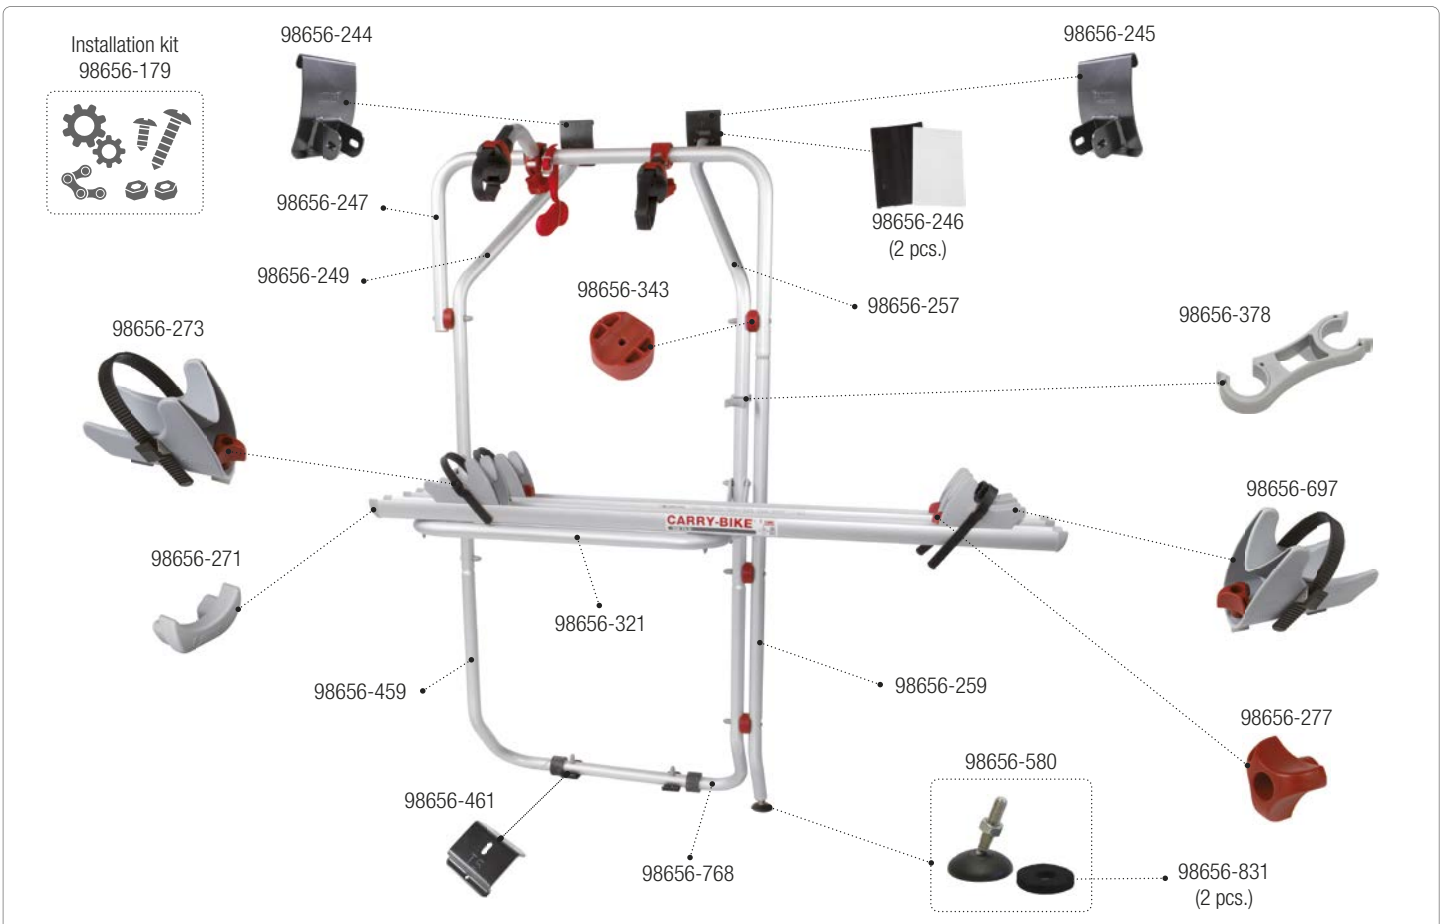

CARRY-BIKE VW T5 D

02093-79- · 02093A79-