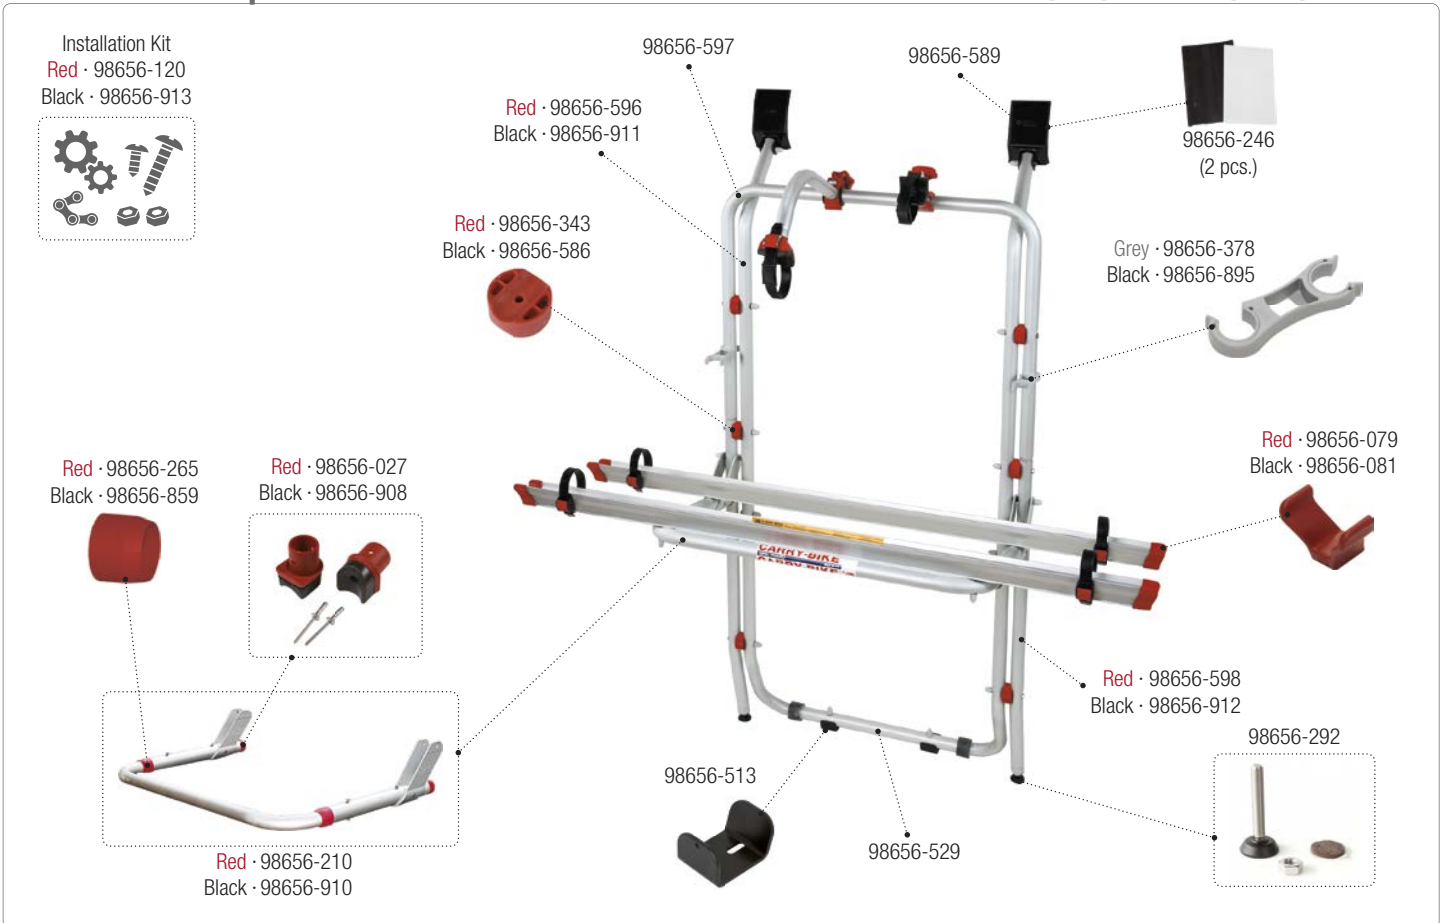

CARRY-BIKE Mercedes Vito

02093-05-

CARRY-BIKE Vivaro / Trafic / Talento

02096-72- · 02093B72A

CARRY-BIKE Opel Vivaro / Renault Trafic

02093-72- [Red] · 02093-72A [Black] · 02093A72-

CARRY-BIKE Ford Transit

02093A60A