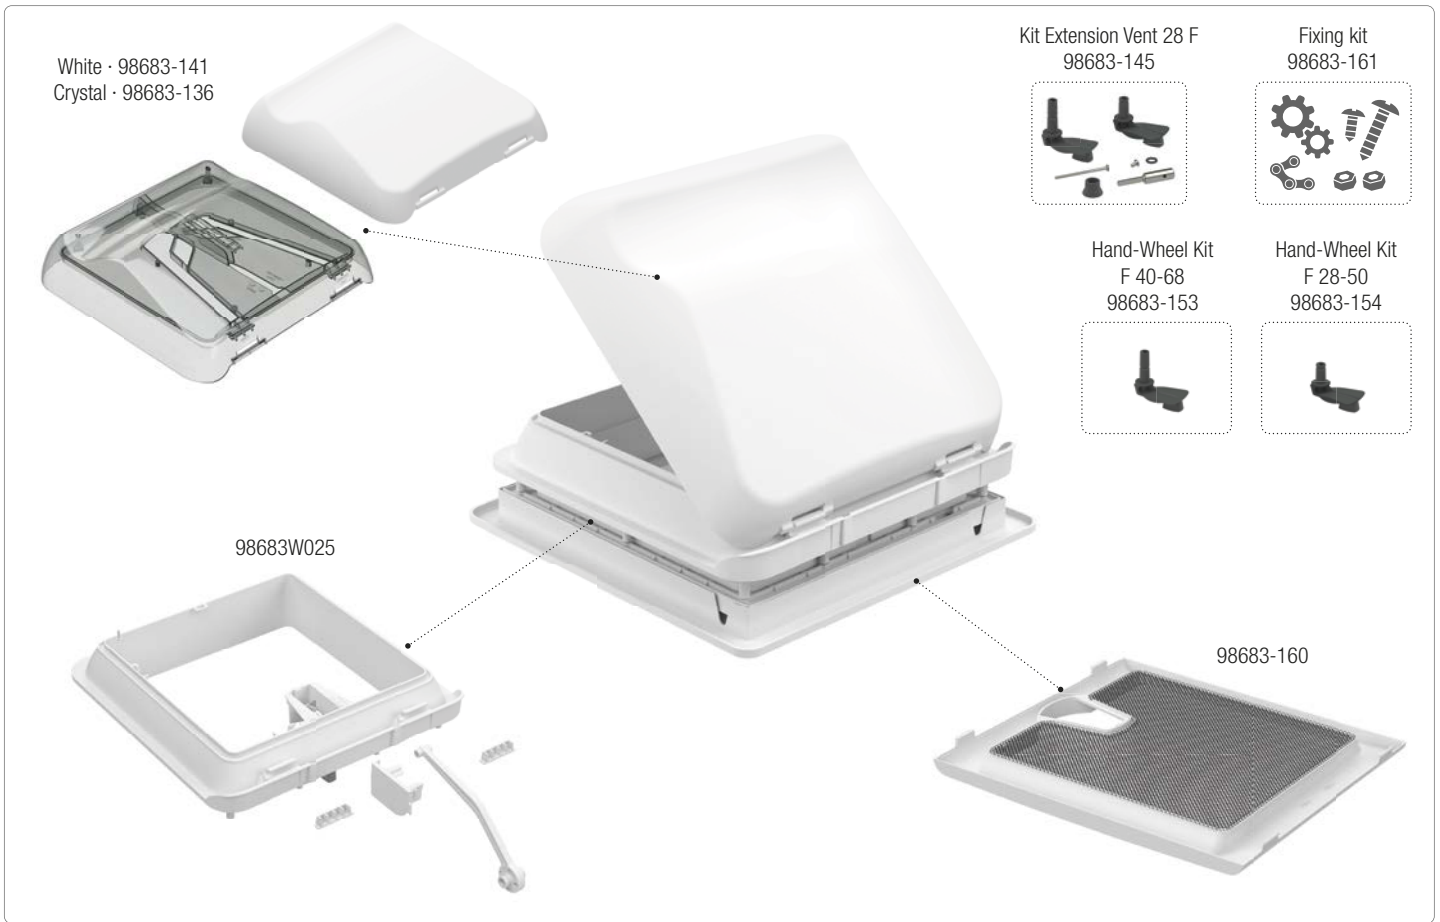

200 DJ Fiat Ducato
> 06/2006
02093A89-

200 DJ Fiat Ducato
> 06/2006
02093-89-

200 DJ
Renault Master D
02093-88-

200 DB
02093-25-

Vent 28F

07902-03- · 07902-03D ·

Vent 28F

07902-03- · 07902-03D · 07902-02- · 07902-02D · 07902-01- · 07902-01B