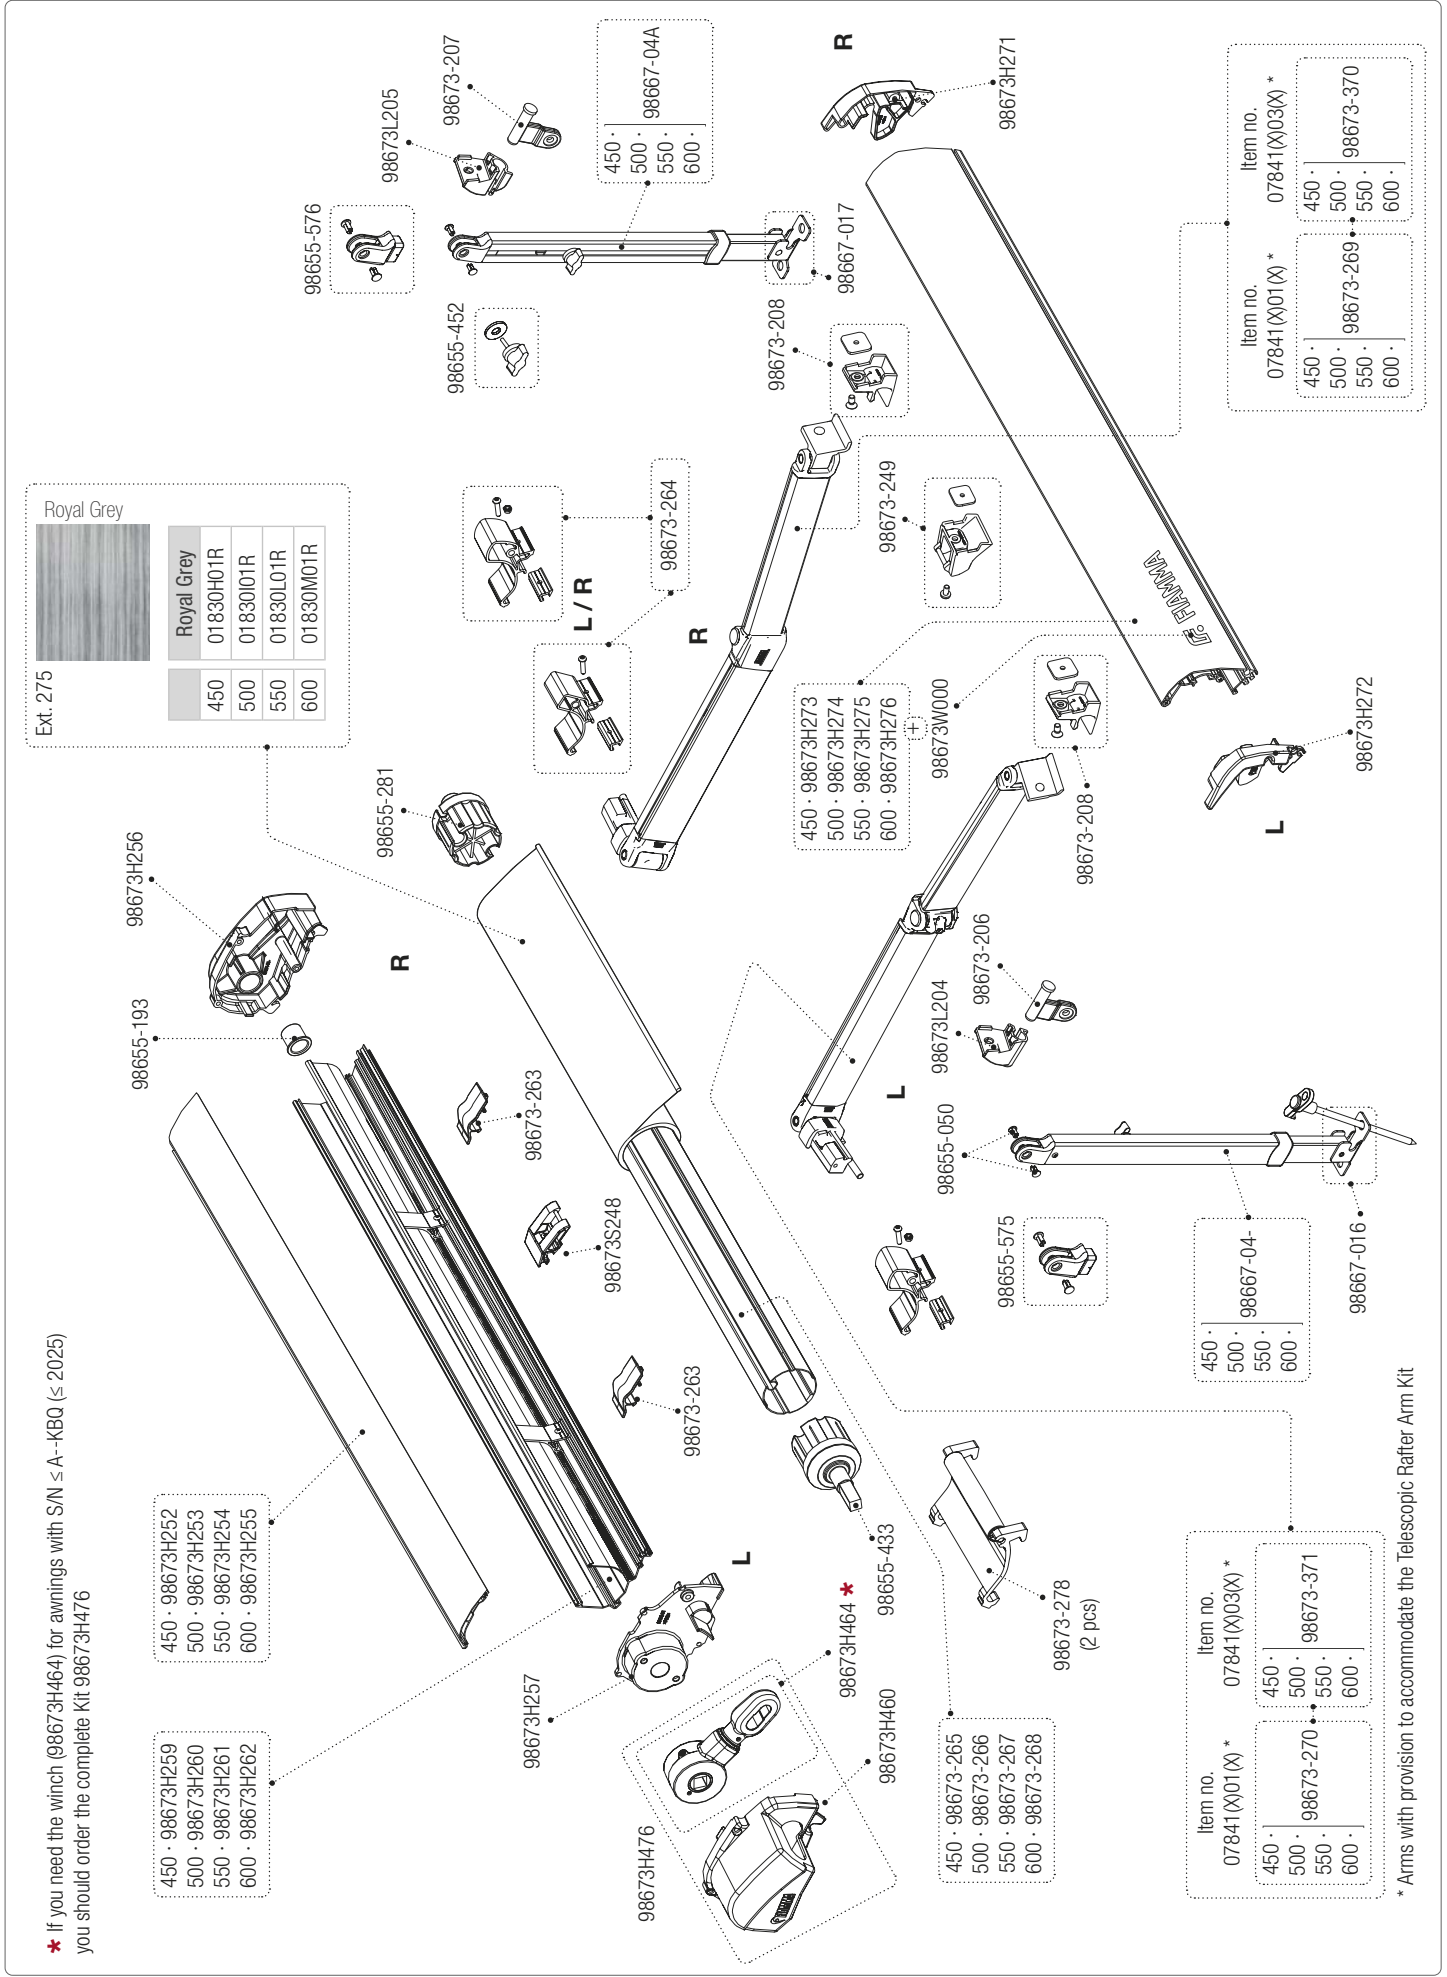

* If you need the winch (98673H464) for awnings with S/N ≤ A--KBQ (≤ 2025) you should order the complete Kit 98673H476

* Arms with provision to accommodate the Telescopic Rafter Arm Kit