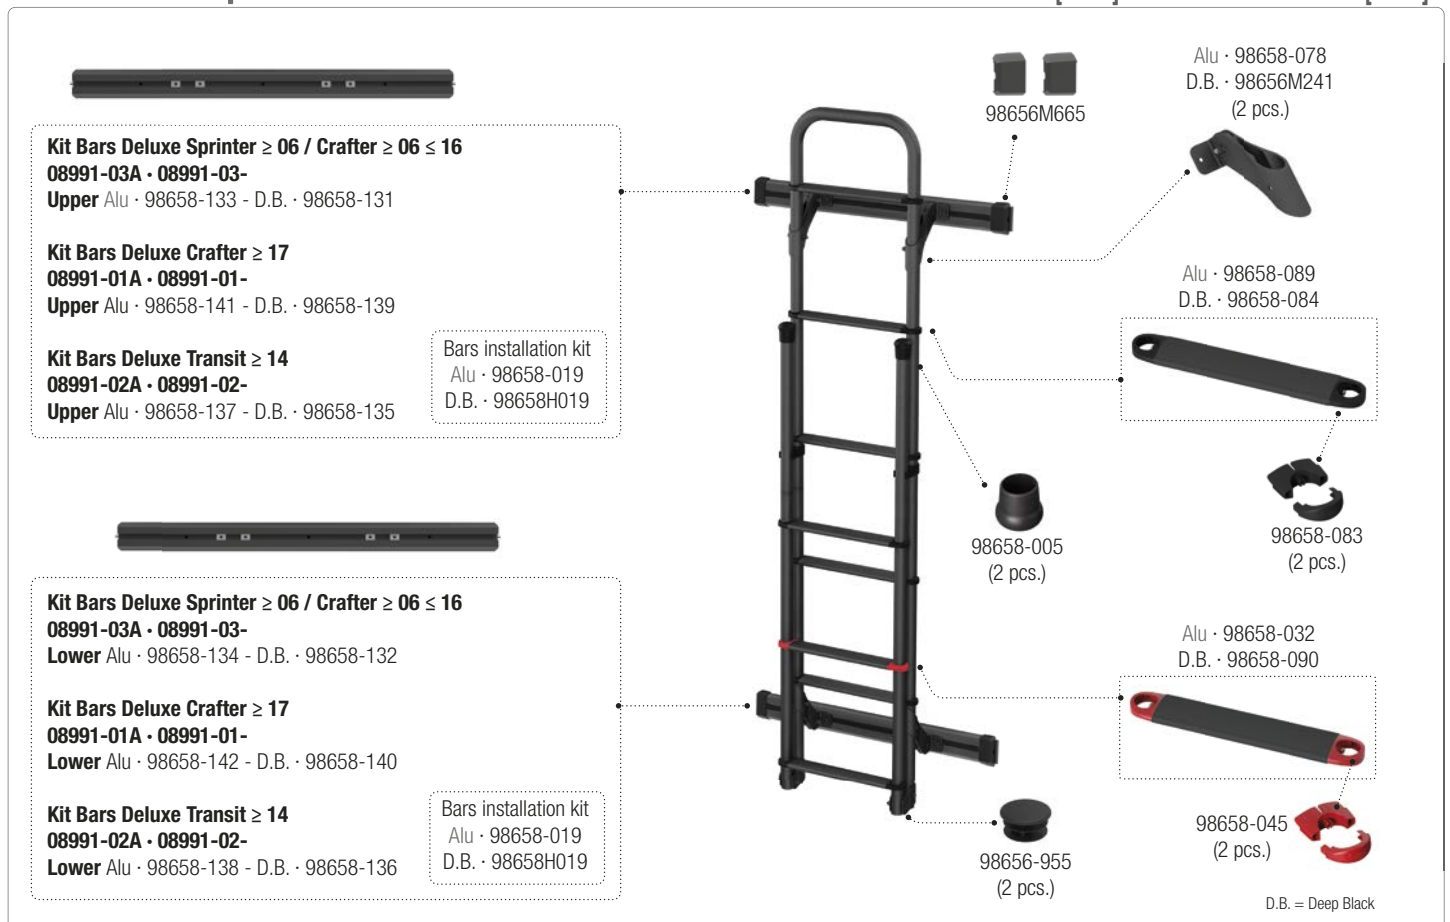

Deluxe DJ Sprinter / Crafter / Transit

02426-22- · 02426-22A [D. B.] · 08991-03- · 08991-03A [D. B.]
08991-02- · 08991-02A [D. B.] · 08991-01- · 08991-01A [D. B.]

Deluxe DJ Sprinter / Crafter / Transit

02426-22 - 02426-22A [D. B.] - 08772-03 - 08772-03A [D. B.]
 08772-01 - 08772-01A [D. B.] - 08772-02 - 08772-02A [D. B.]