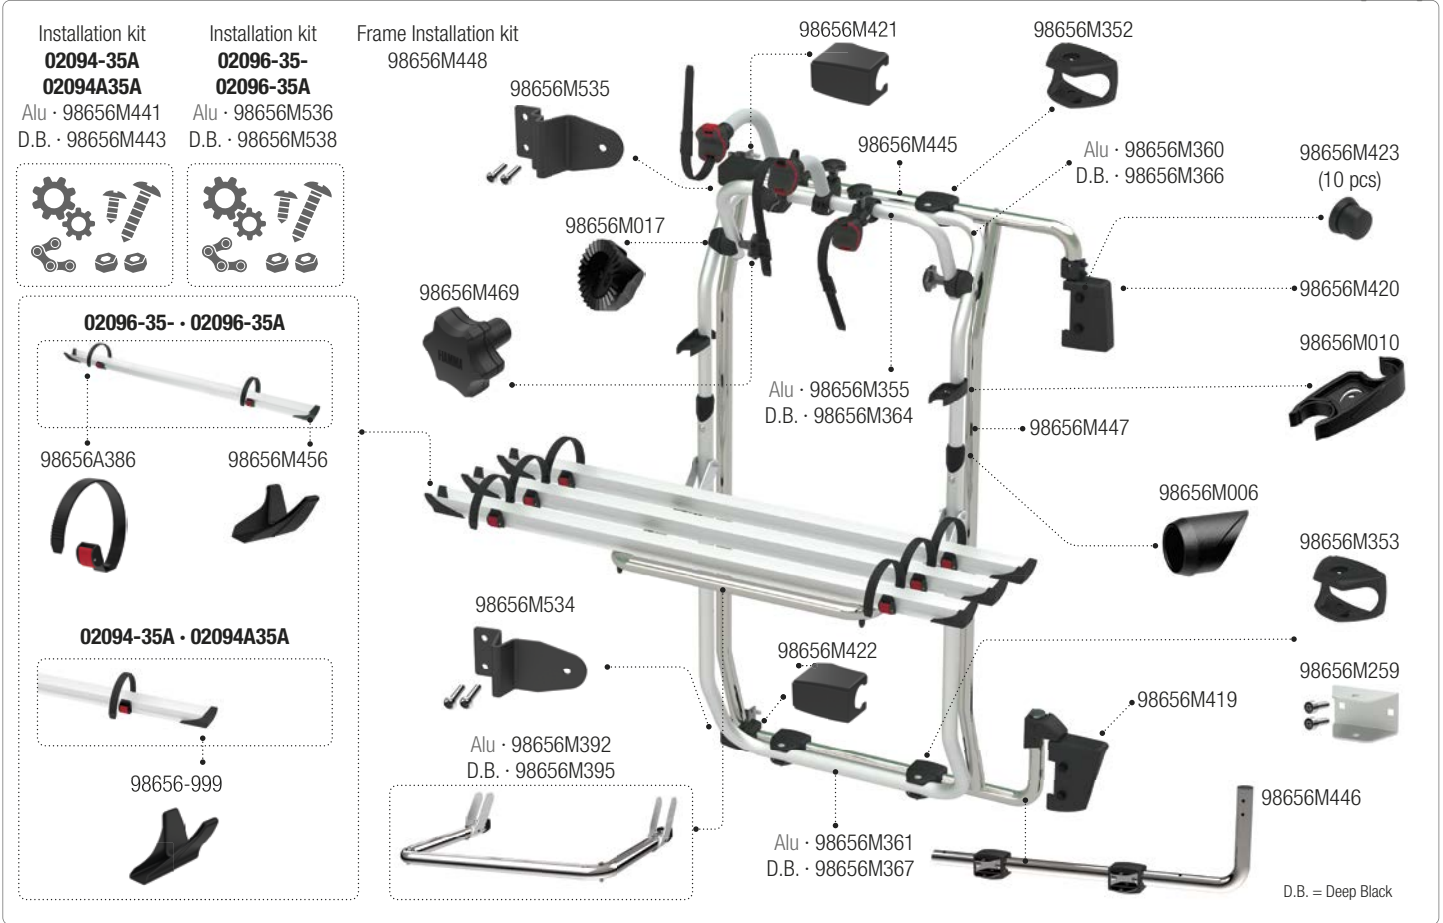

CARRY-BIKE Frame Ducato

02096-35- · 02096-35A [D. B.] · 08753-01-
02094-35A · 02094A35A [D. B.]