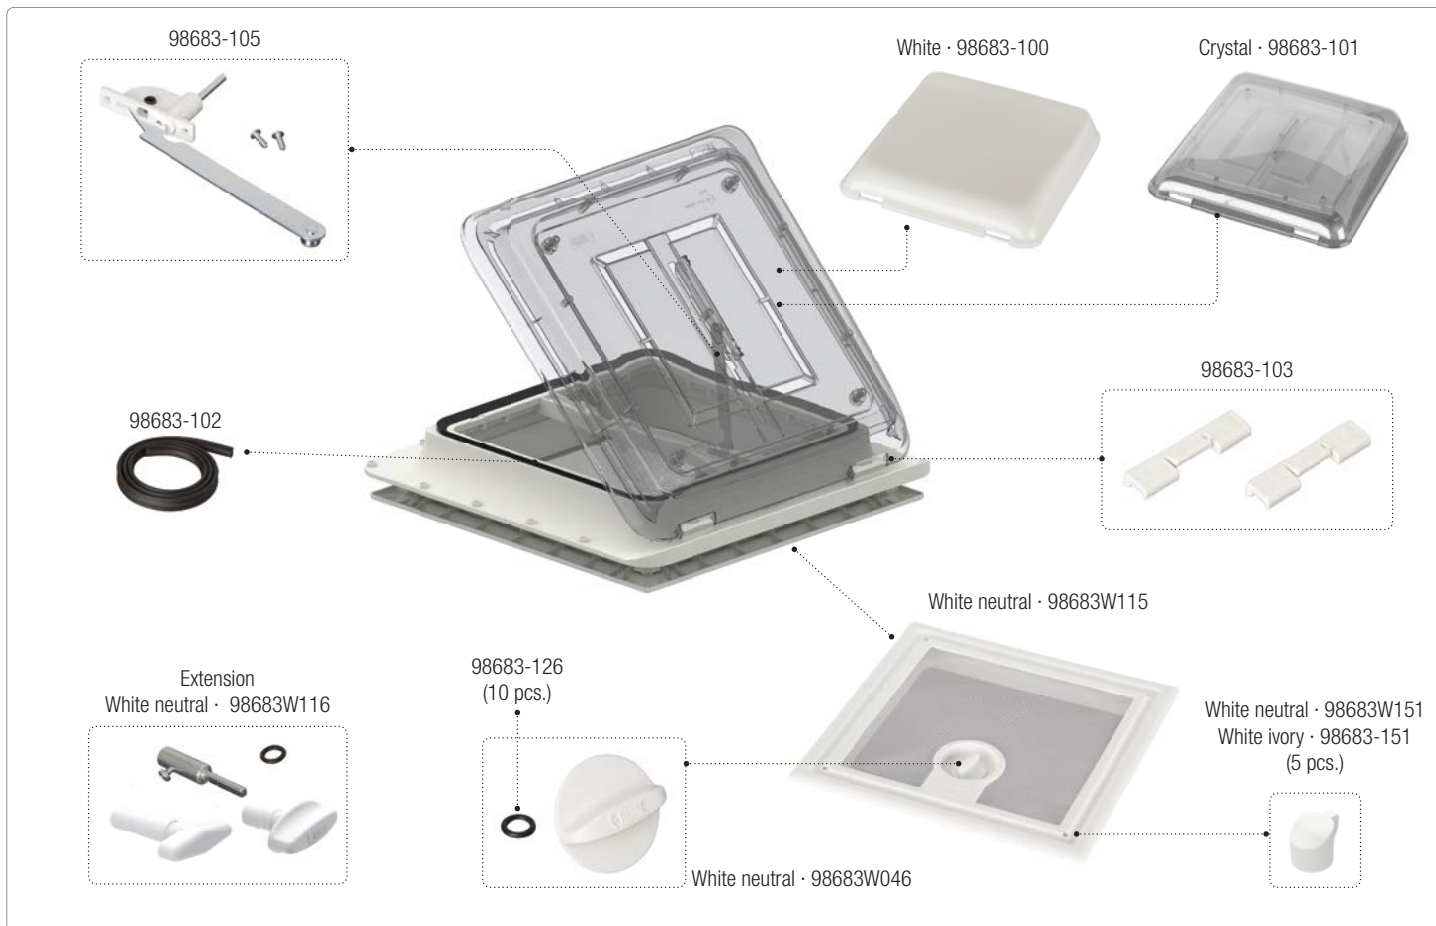

Vent

04329B02- · 04329B02D · 04328B01- · 04328B01D