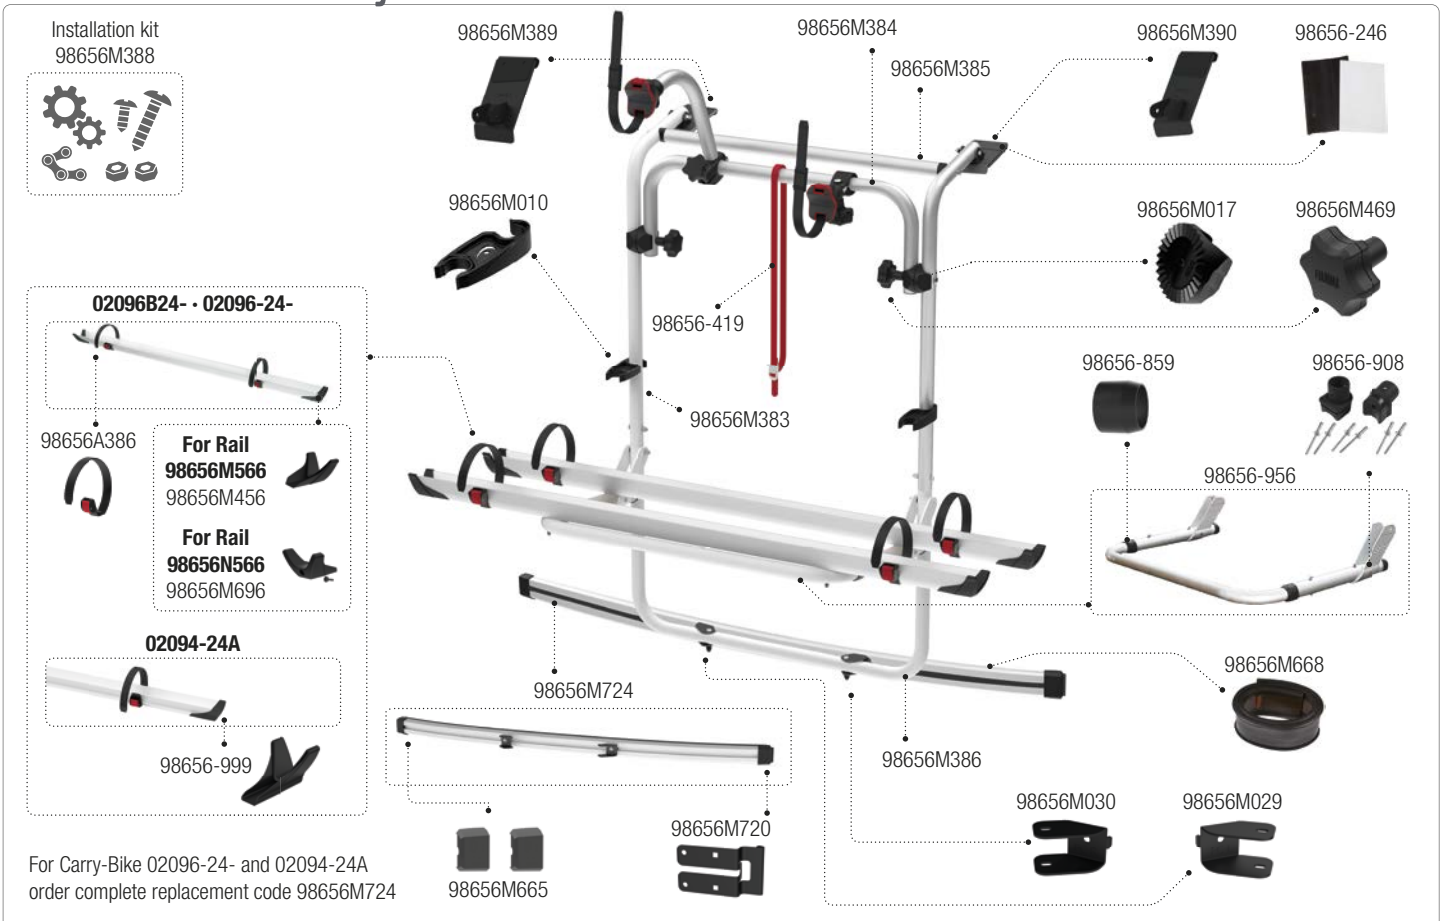

CARRY-BIKE VW Caddy

02096B24- · 02096-24- · 02094-24A