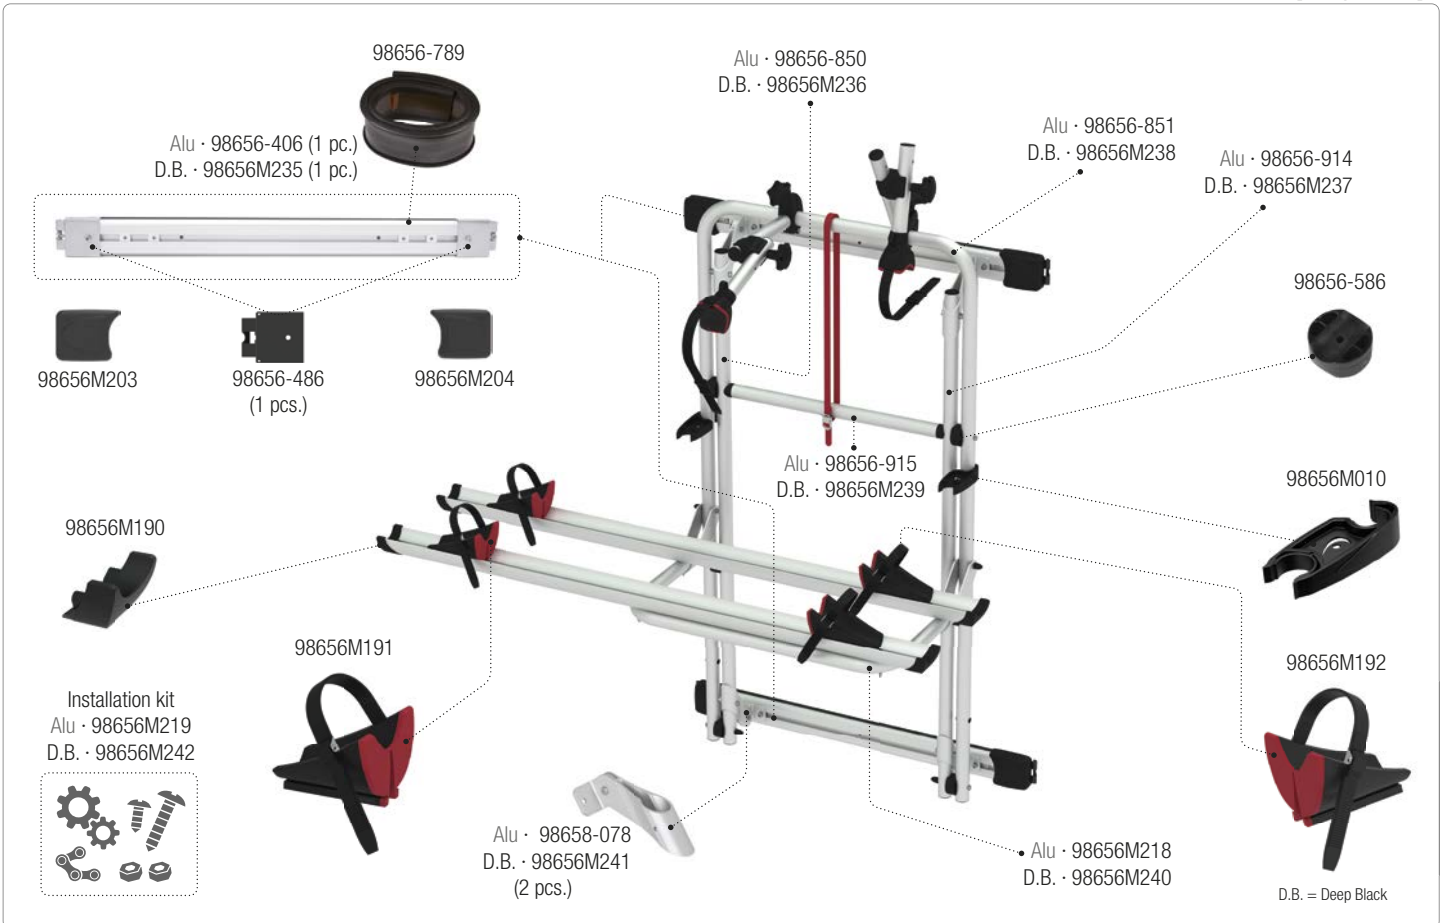

02094-26A · 02094A26A [Deep Black]

CARRY-BIKE 200 DJ Fiat Ducato > 06/2006

02093G89A · 02093E89A [Deep Black]

CARRY-BIKE 200 DJ Sprinter / Crafter

02093B93A · 02093A93A [Deep Black]

CARRY-BIKE 200 DJ Fiat Ducato < 06/2006