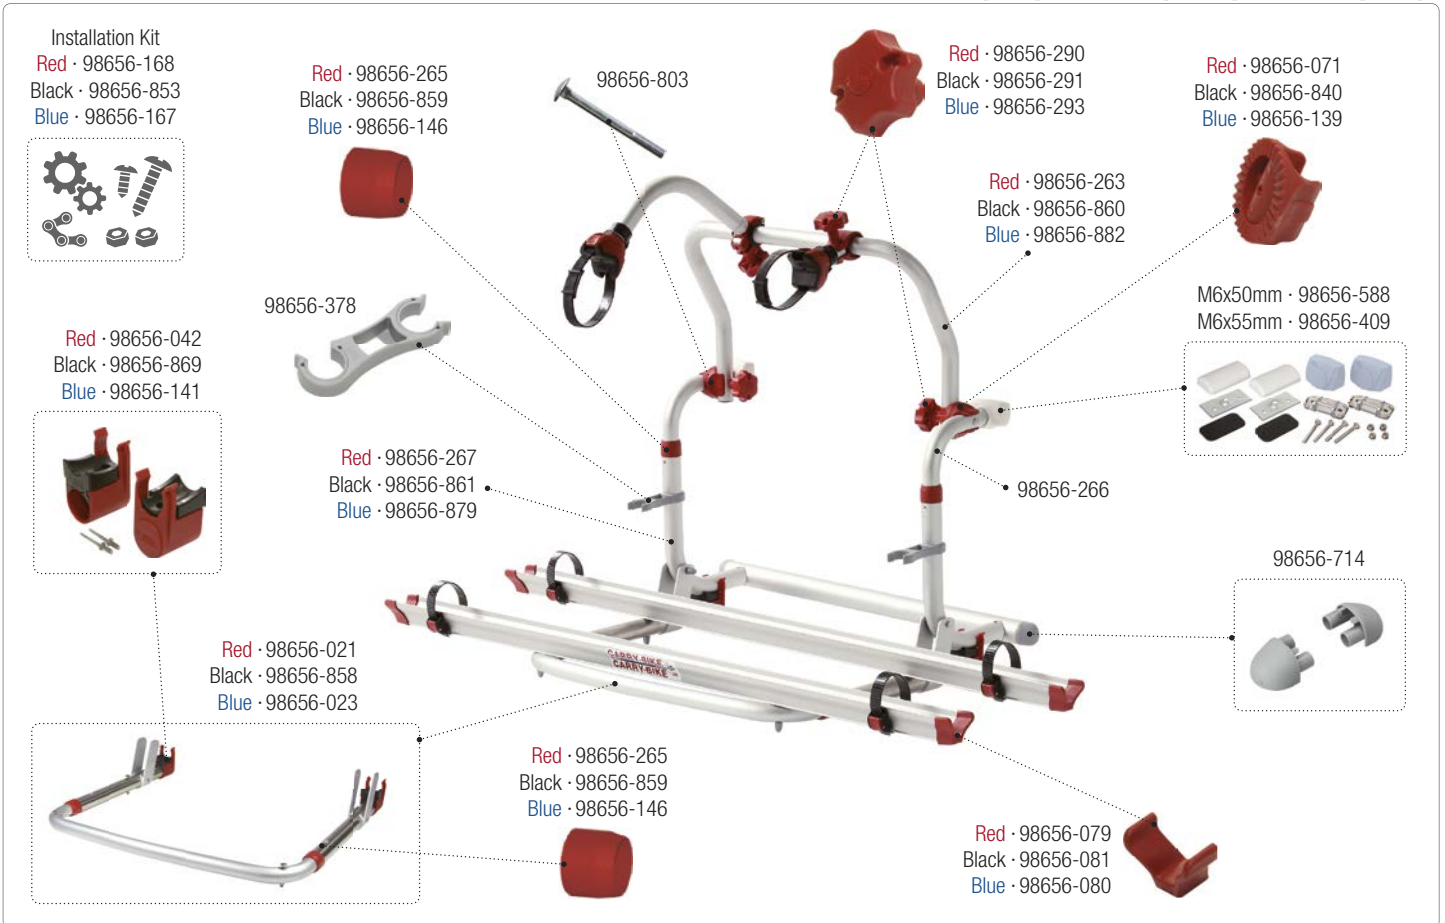

CARRY-BIKE Pro C

02093-18- [Red] - 02093-18C [Black] - 02093-18B [Blue]