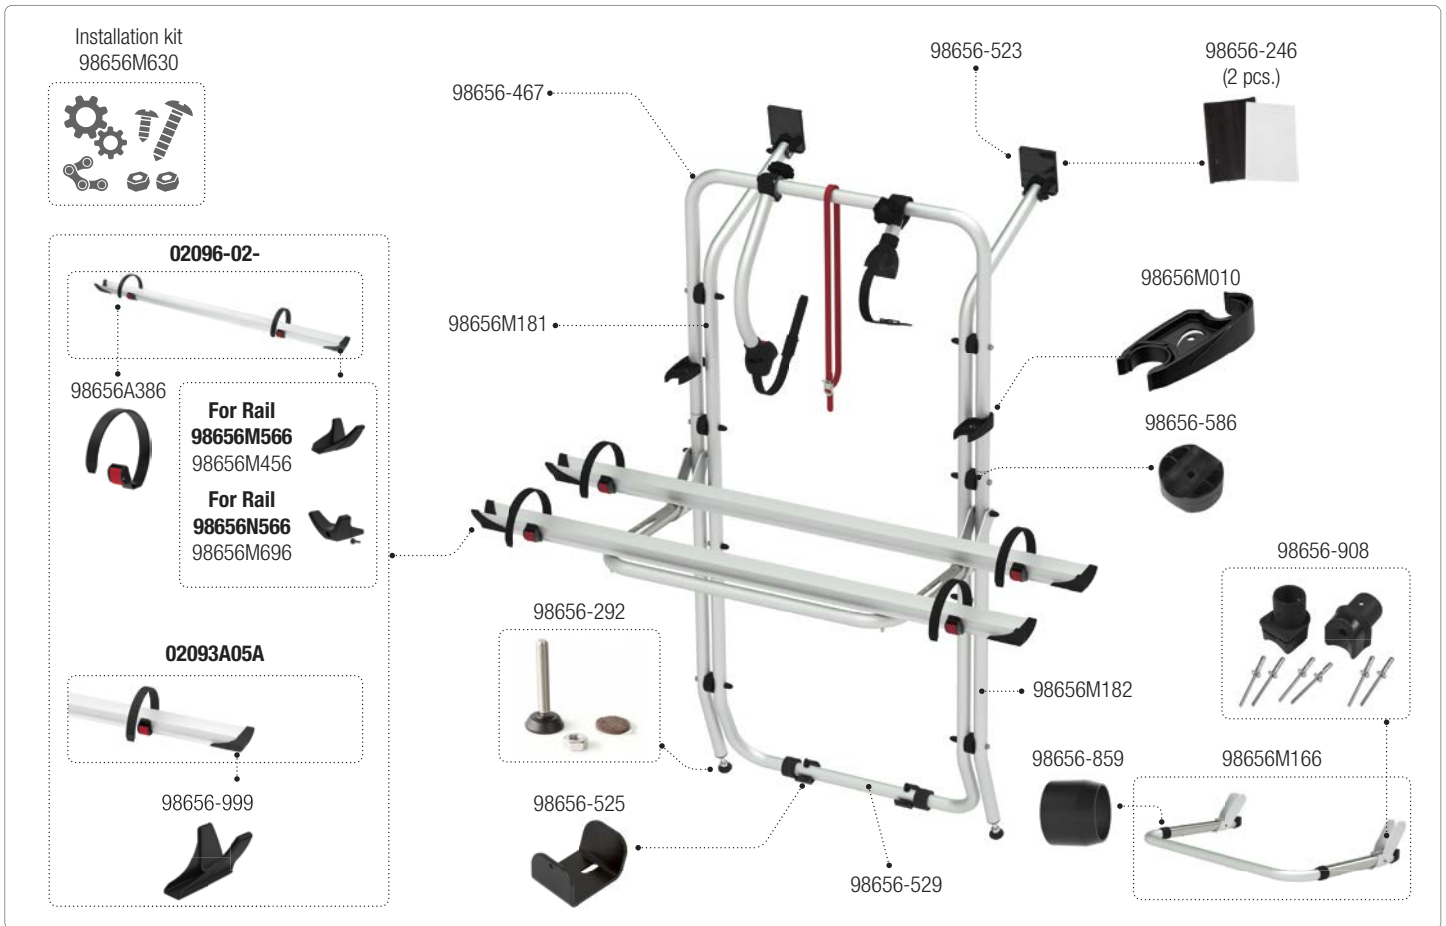

CARRY-BIKE Mercedes V Class Lift E-Bike

02094-15A

CARRY-BIKE Mercedes Viano

02093B75A

CARRY-BIKE Mercedes Viano

02093-75- · 02093A75-

CARRY-BIKE Mercedes Vito

02096-02- · 02093A05A