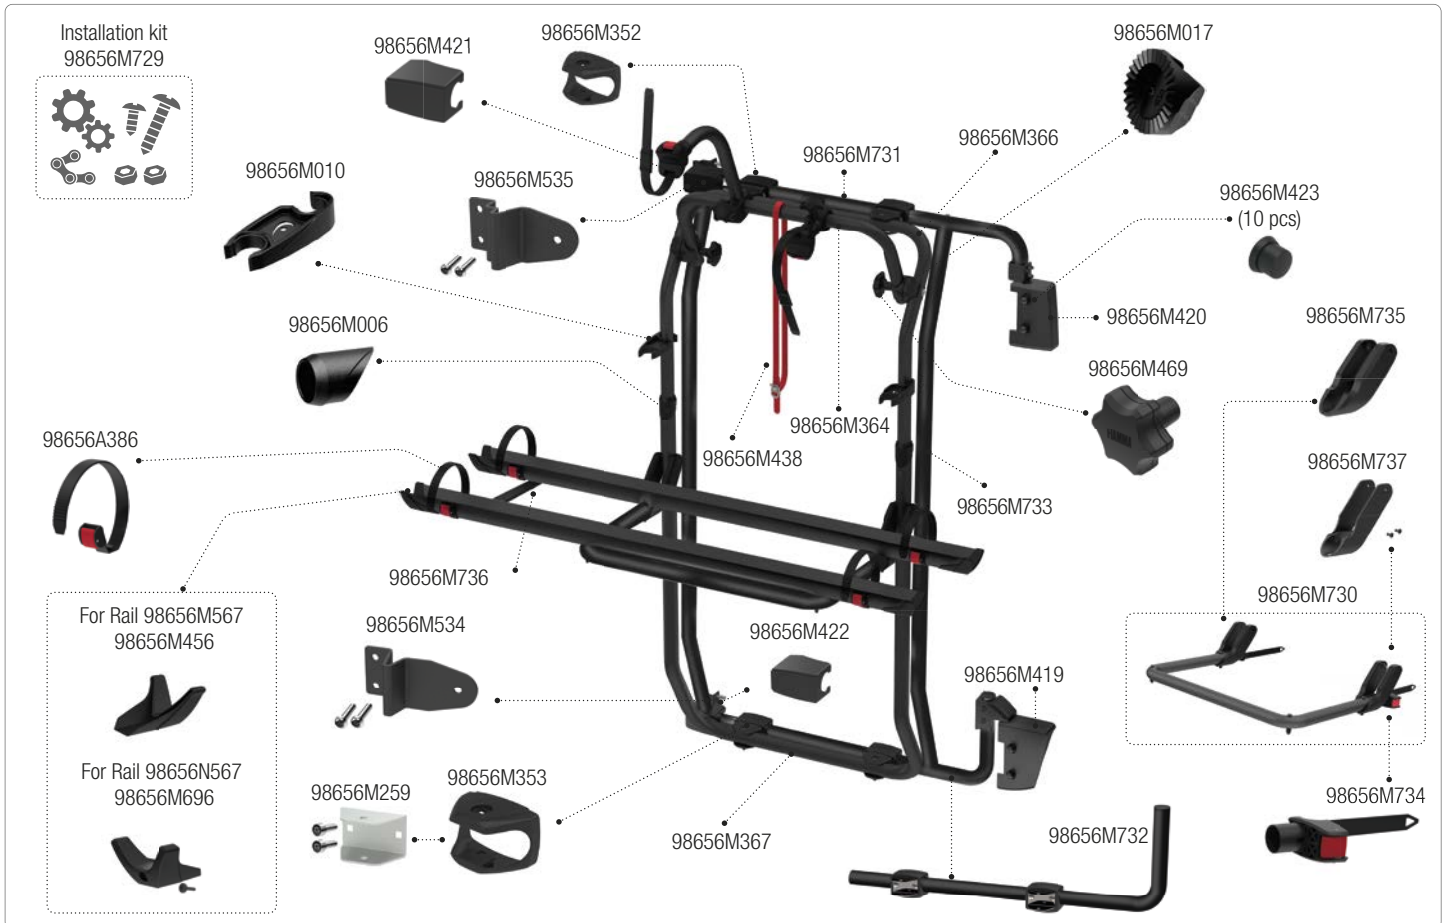

02094-38A · 02094A38A [Deep Black]

CARRY-BIKE VW Frame Crafter E-Bike > 2016

02094-31A

CARRY-BIKE VW Frame Crafter 3 Bikes > 2016

02094-33A · 02094-21A

CARRY-BIKE Frame Ducato

08753-01A + 02096-40A

CARRY-BIKE Frame Ducato