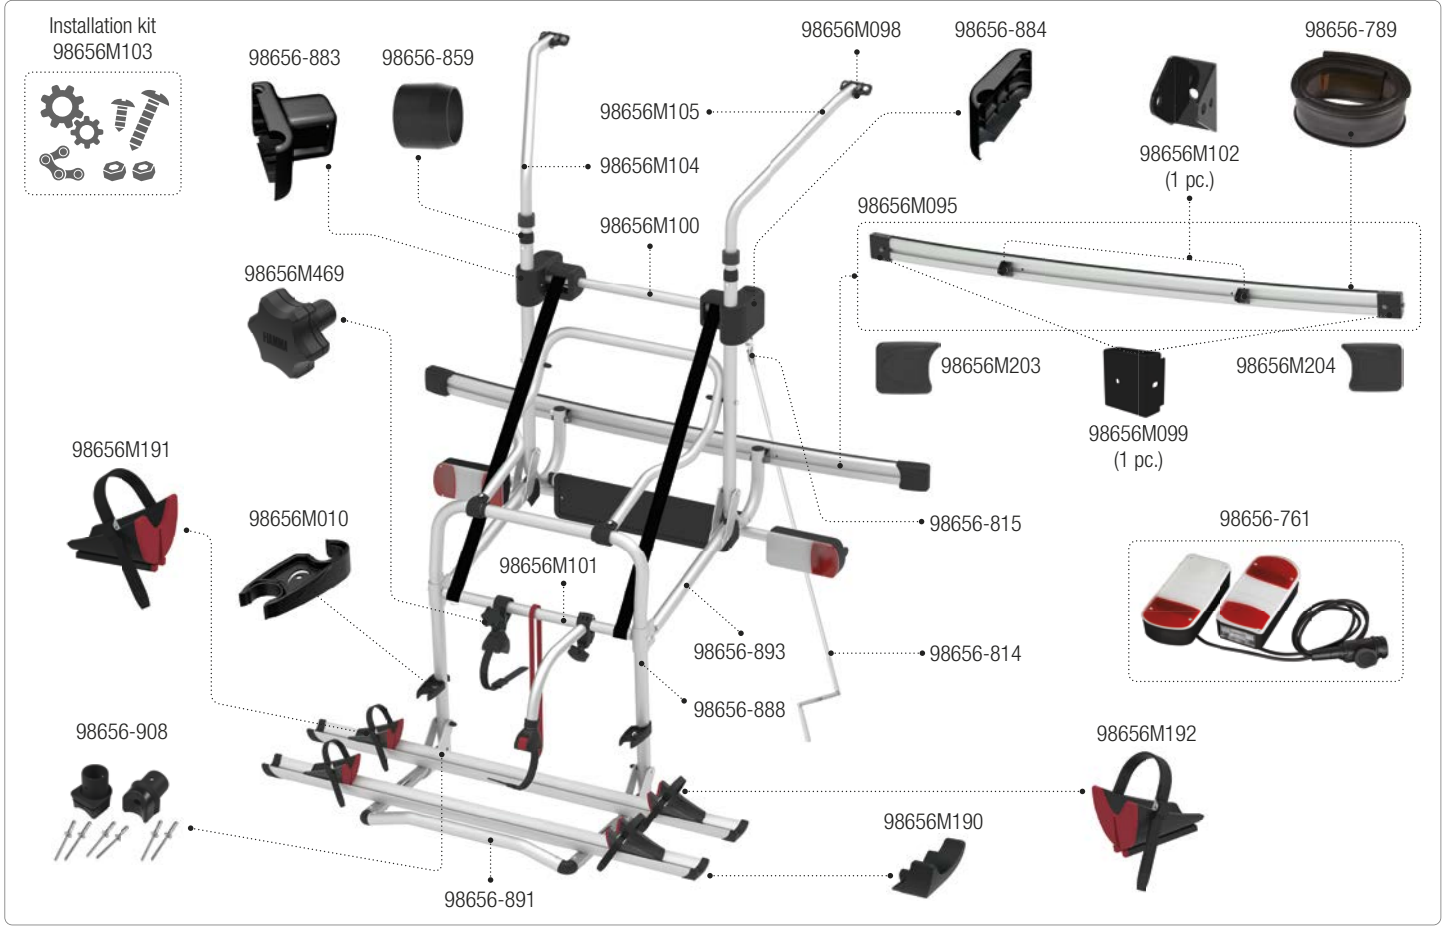

CARRY-BIKE Mercedes V Class Lift E-Bike

02094-15A

CARRY-BIKE Mercedes Viano

02093B75A

CARRY-BIKE Mercedes Viano

02093-75- · 02093A75-

CARRY-BIKE Mercedes Vito

02096-02- · 02093A05A