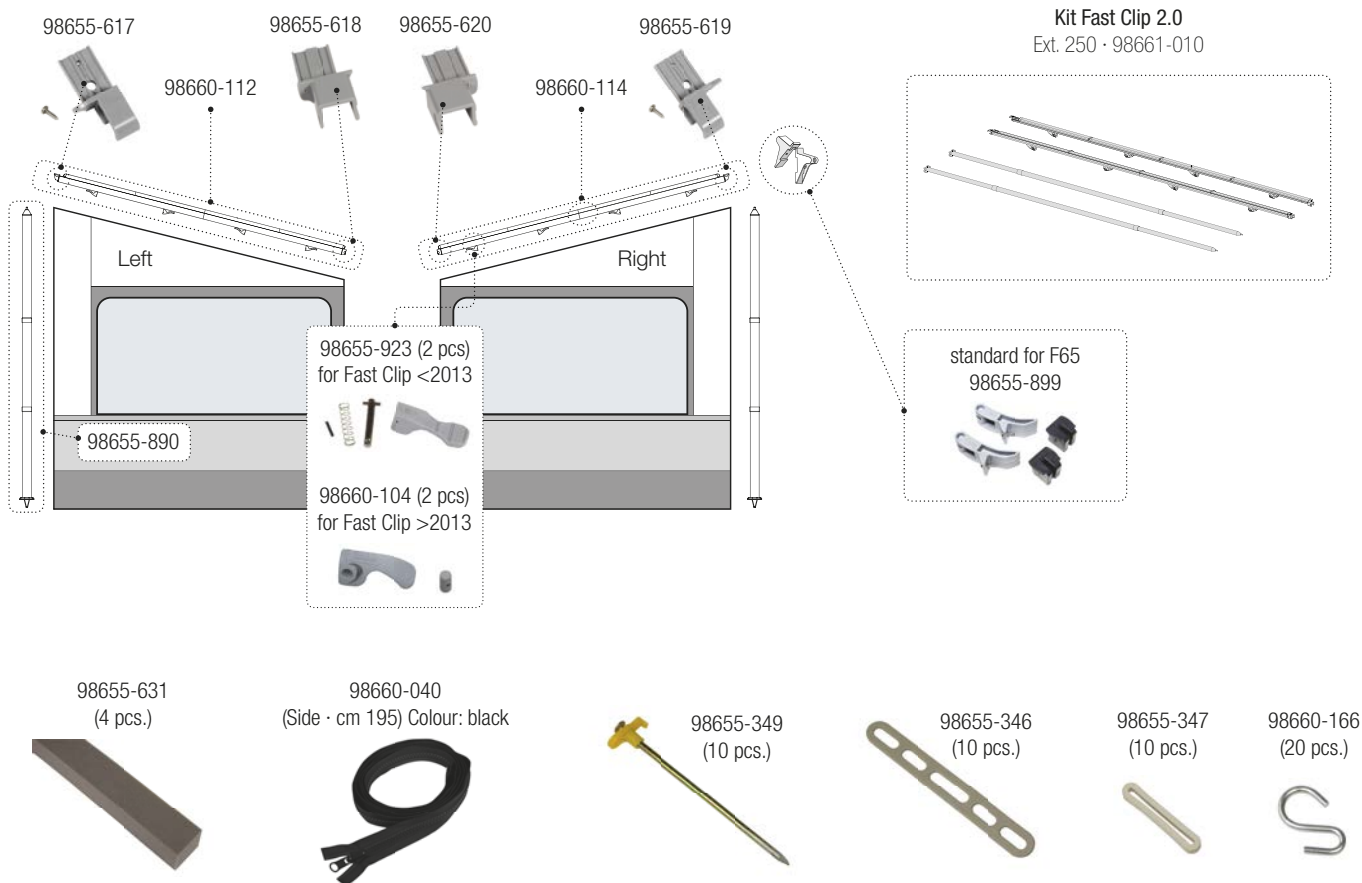

Privacy Room Code	Description	Front Panel (F)	Front Panel (G)	Front Panel (E)	Side Panel Right (R)	Side Panel Left (L)	Door (D)
07354-01-	Privacy Room 320 F65 Ducato >06/06	98660-055	98660-069		98660-064	98660-063	98660-139
07354-01- + 07363B01-	Privacy Room 340 F65 Ducato: Privacy Room 320 F65 Ducato + Front panel 20cm.	98660-056		98660-041			
07354-01- + 07363E01-	Privacy Room 370 F65 Ducato: Privacy Room 320 F65 Ducato + Front panel 50cm.	98660-057		98660-031			
07354-01- + 07363G01-	Privacy Room 400 F65 Ducato: Privacy Room 320 F65 Ducato + Front panel 80cm.	98660-058		98660-093			
07355-01-	Privacy Room 320 F65 H3	98660-055			98660-066	98660-065	98660-139
07355-01- + 07363B01-	Privacy Room 340 F65 H3: Privacy Room 320 F65 H3 + Front panel 20cm.	98660-056		98660-041			
07355-01- + 07363E01-	Privacy Room 370 F65 H3: Privacy Room 320 F65 H3 + Front panel 50cm.	98660-057		98660-031			
07355-01- + 07363G01-	Privacy Room 400 F65 H3: Privacy Room 320 F65 H3 + Front panel 80cm.	98660-058		98660-093			
07356-01-	Privacy Room 320 F65 H. 245-280	98660-055			98660-068	98660-067	98660-139
07356-01- + 07363B01-	Privacy Room 340 F65 H. 245-280: Privacy Room 320 F65 H. 245-280 + Front panel 20cm.	98660-056		98660-041			
07356-01- + 07363E01-	Privacy Room 370 F65 H. 245-280: Privacy Room 320 F65 H. 245-280 + Front panel 50cm.	98660-057		98660-031			
07356-01- + 07363G01-	Privacy Room 400 F65 H. 245-280: Privacy Room 320 F65 H. 245-280 + Front panel 80cm.	98660-058		98660-093