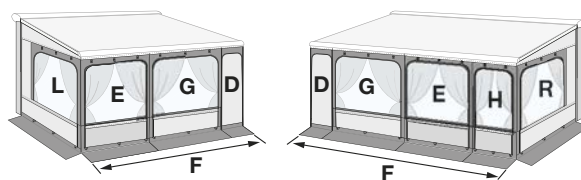

Privacy Room F80L ≤ 2022