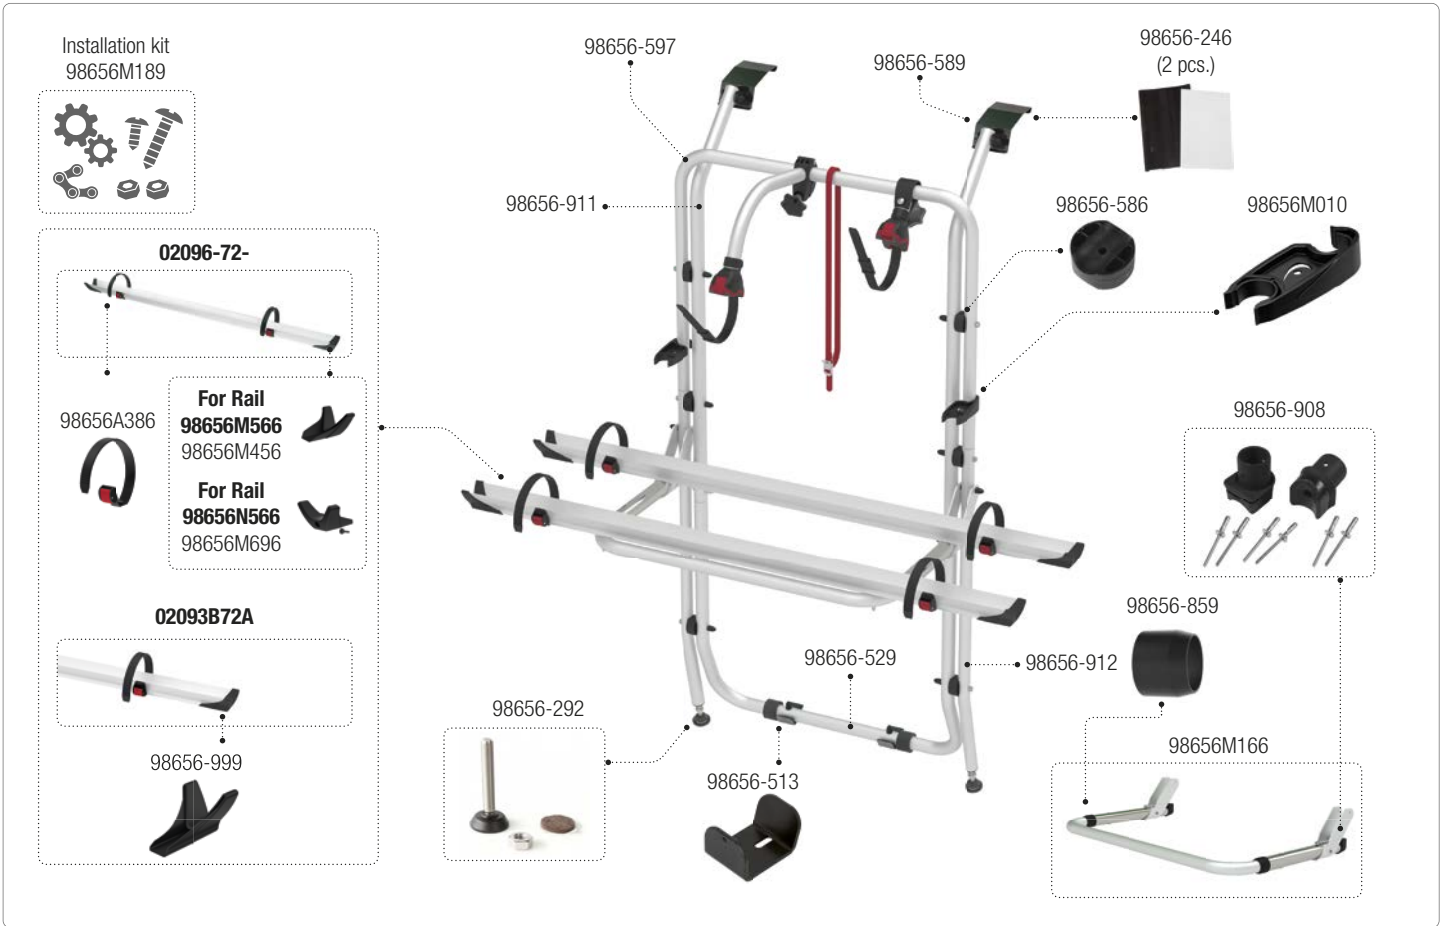

CARRY-BIKE Vivaro / Trafic / Talento

02096-72- · 02093B72A