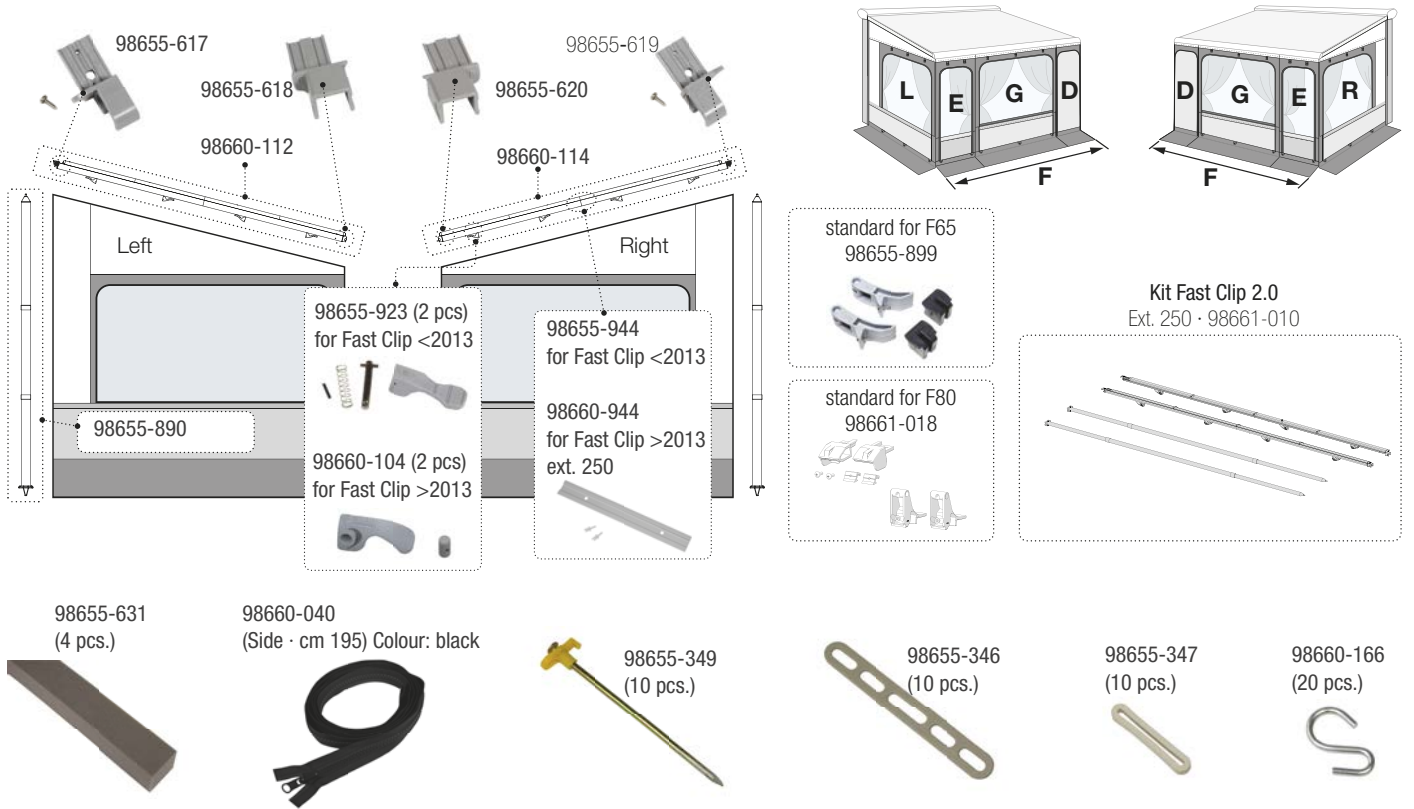

Privacy Room Code	Description	Front Panel (F)	Front Panel (G)	Front Panel (E) 20 cm	Front Panel (E) 40 / 70 cm	Front Panel (E) 100 / 125 / 150 cm	Side Panel Right (R)	Side Panel Left (L)	Door (D)
08048-01- + 07363B01-	P.R. 320 F65/F80 Van	98660-118	98660-060	98660-041			98660-064	98660-063	98660-139
08048-01- + 07363Q01-	P.R. 340 F65/F80 Van	98660-119			98660-002				
08048-01- + 07363F01-	P.R. 370 F65/F80 Van	98660-120			98660-092				
08048-01- + 07363H01-	P.R. 400 F65/F80 Van	98660-121				98660-032			
08048-01- + 07363P01-	P.R. 425 F65/F80 Van	98660-122				98660-109			
08048-01- + 07363M01-	P.R. 450 F65/F80 Van	98660-123				98660-034			
08049-01- + 07363B01-	P.R. 320 F65/F80 Medium H3	98660-118		98660-041			98660-066	98660-065	98660-139
08049-01- + 07363Q01-	P.R. 340 F65/F80 Medium H3	98660-119			98660-002				
08049-01- + 07363F01-	P.R. 370 F65/F80 Medium H3	98660-120			98660-092				
08049-01- + 07363H01-	P.R. 400 F65/F80 H3	98660-121				98660-032			
08049-01- + 07363P01-	P.R. 425 F65/F80 Medium H3	98660-122				98660-109			
08049-01- + 07363M01-	P.R. 450 F65/F80 Medium H3	98660-123				98660-034			
08050-01- + 07363B01-	P.R. 320 F65/F80 Large H. 245-280	98660-118		98660-041			98660-068	98660-067	98660-139
08050-01- + 07363Q01-	P.R. 340 F65/F80 Large H. 245-280	98660-119			98660-002				
08050-01- + 07363F01-	P.R. 370 F65/F80 Large H. 245-280	98660-120			98660-092				
08050-01- + 07363H01-	P.R. 400 F65/F80 Large H. 245-280	98660-121				98660-032			
08050-01- + 07363P01-	P.R. 425 F65/F80 Large H. 245-280	98660-122			98660-109				
08050-01- + 07363M01-	P.R. 450 F65/F80 Large H. 245-280	98660-123			98660-034