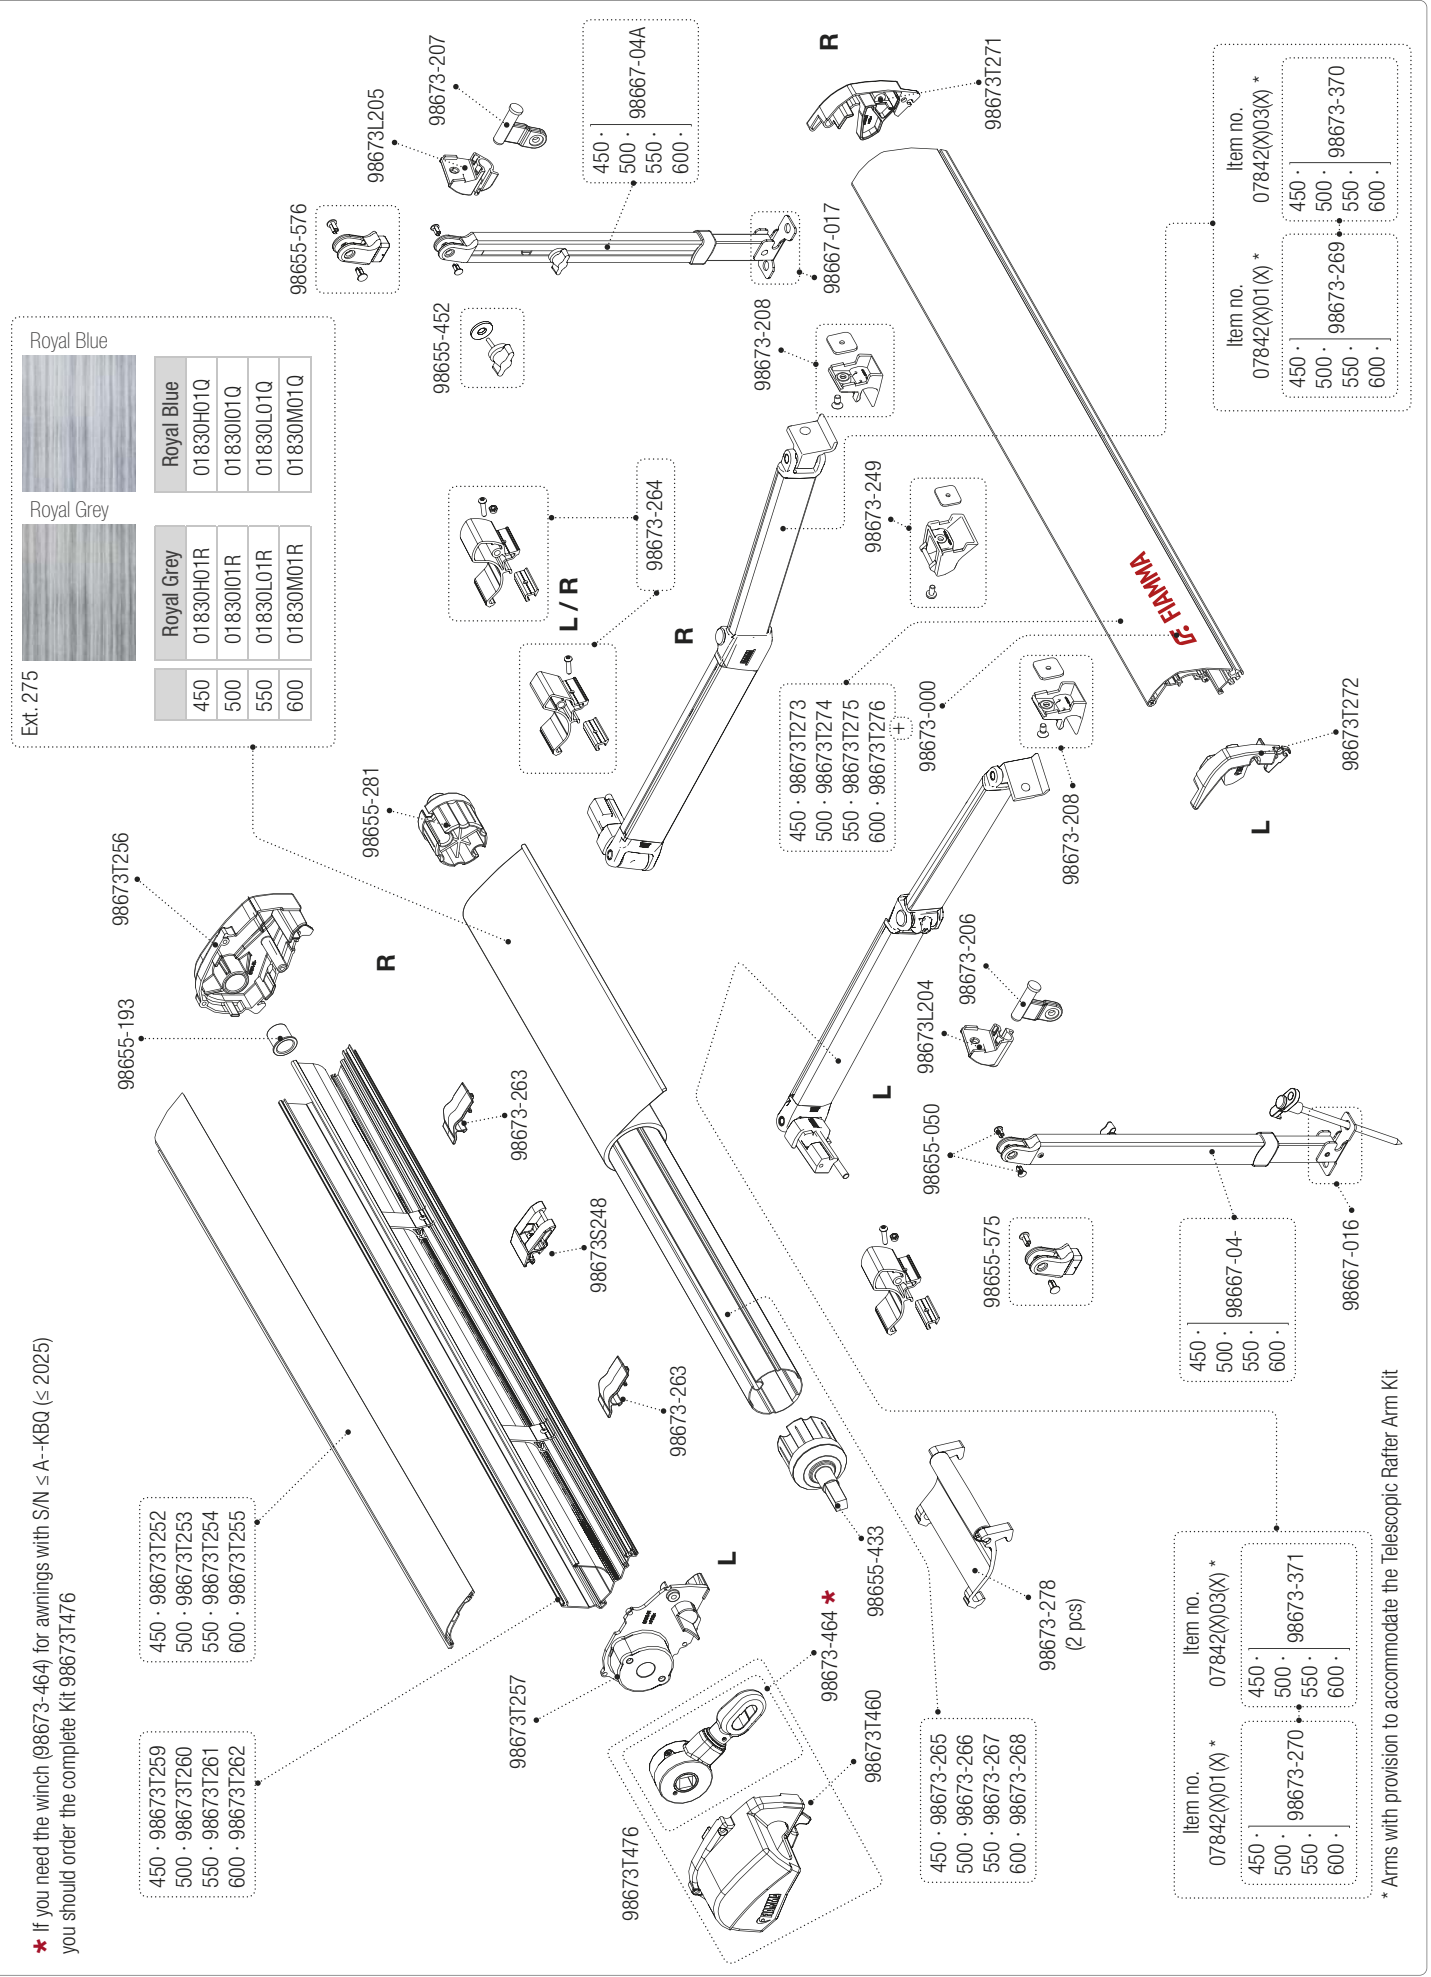

* If you need the winch (98673-464) for awnings with S/N ≤ A--KBQ (≤ 2025) you should order the complete kit 98673T476

Ext. 275

Royal Blue	Royal Blue
	01830H01Q
	01830I01Q
	01830L01Q
	01830M01Q
	450
	500
	550
	600

Royal Grey	Royal Grey
	01830H01R
	01830I01R
	01830L01R
	01830M01R
	450
	500
	550
	600

450 · 98673T252
500 · 98673T253
550 · 98673T254
600 · 98673T255

450 · 98673T259
500 · 98673T260
550 · 98673T261
600 · 98673T262

450 · 98673T273
500 · 98673T274
550 · 98673T275
600 · 98673T276

450 · 98673-265
500 · 98673-266
550 · 98673-267
600 · 98673-268

Item no.	Item no.
07842(X)01(X) *	07842(X)03(X) *
450 · 98673-270	450 · 98673-371
500 · 98673-271	500 · 98673-372
550 · 98673-272	550 · 98673-373
600 · 98673-273	600 · 98673-374

450 · 98667-04
500 · 98667-05
550 · 98667-06
600 · 98667-07

Item no.	Item no.
07842(X)01(X) *	07842(X)03(X) *
450 · 98673-269	450 · 98673-370
500 · 98673-270	500 · 98673-371
550 · 98673-271	550 · 98673-372
600 · 98673-272	600 · 98673-373

* Arms with provision to accommodate the Telescopic Rafter Arm Kit