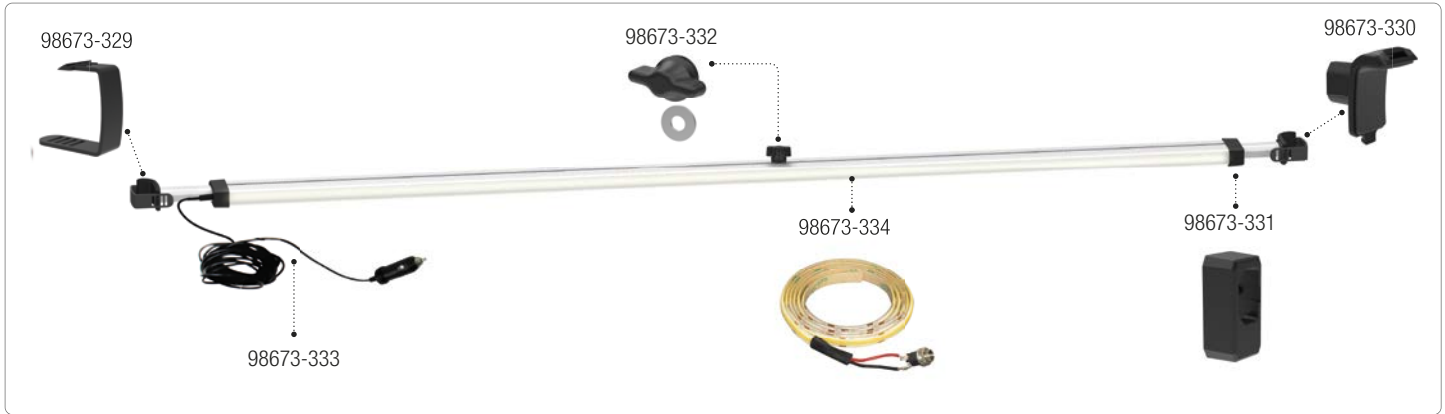

Rafter LED Van

98655Z134 · 98655A134