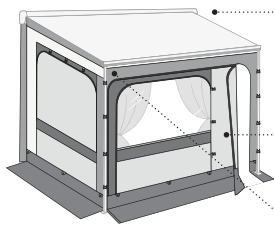

Privacy Ultra Light