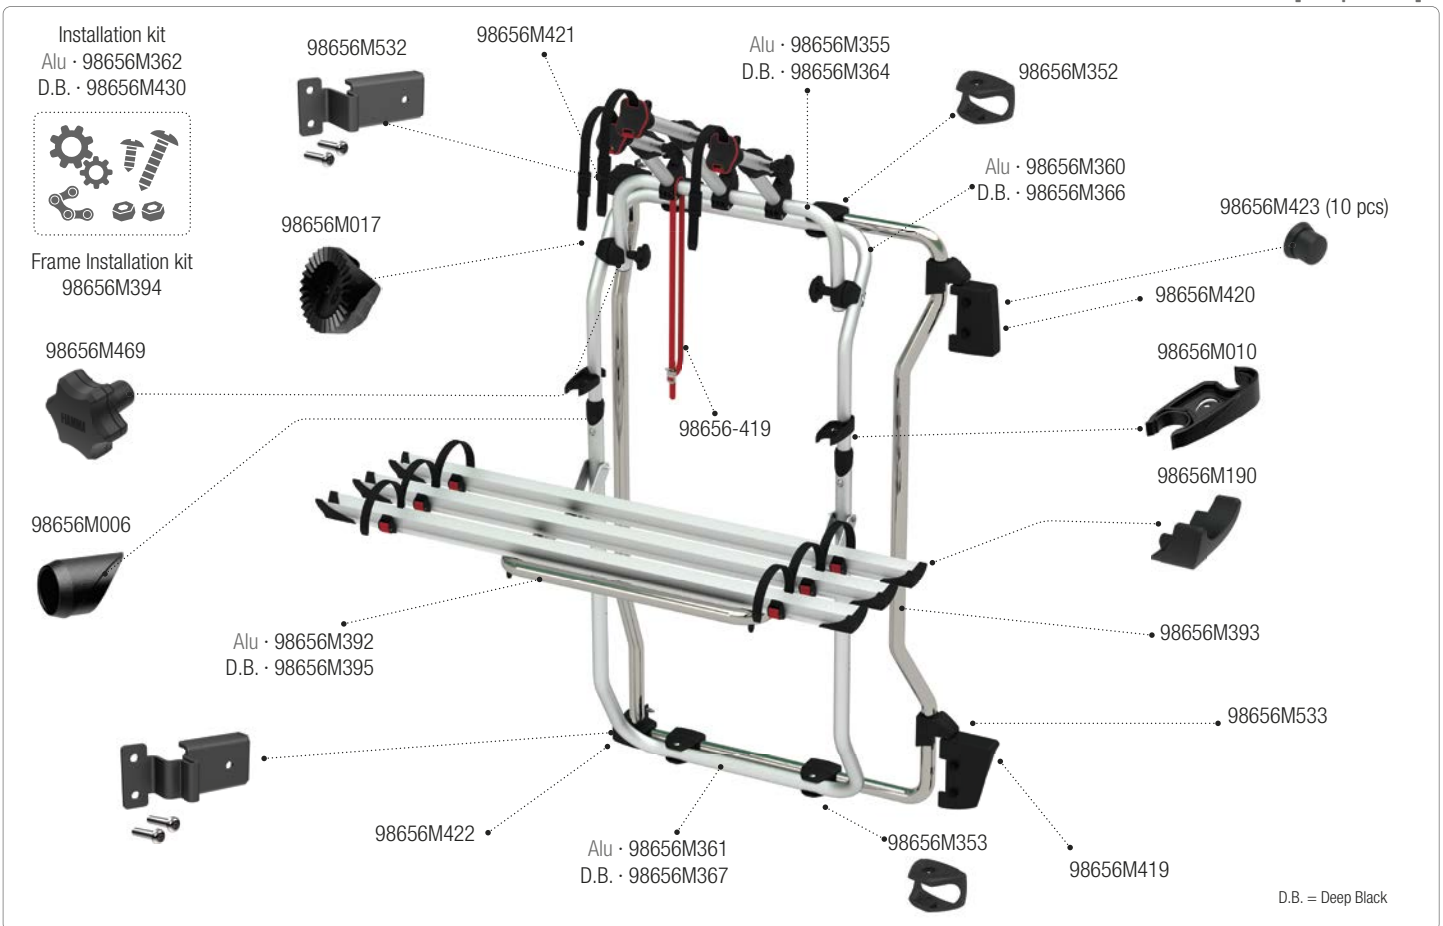

CARRY-BIKE Frame Ducato 3 Bikes > 2006

02094-32A · 02094A32A [Deep Black]
02094-25A · 02094A25A [Deep Black]