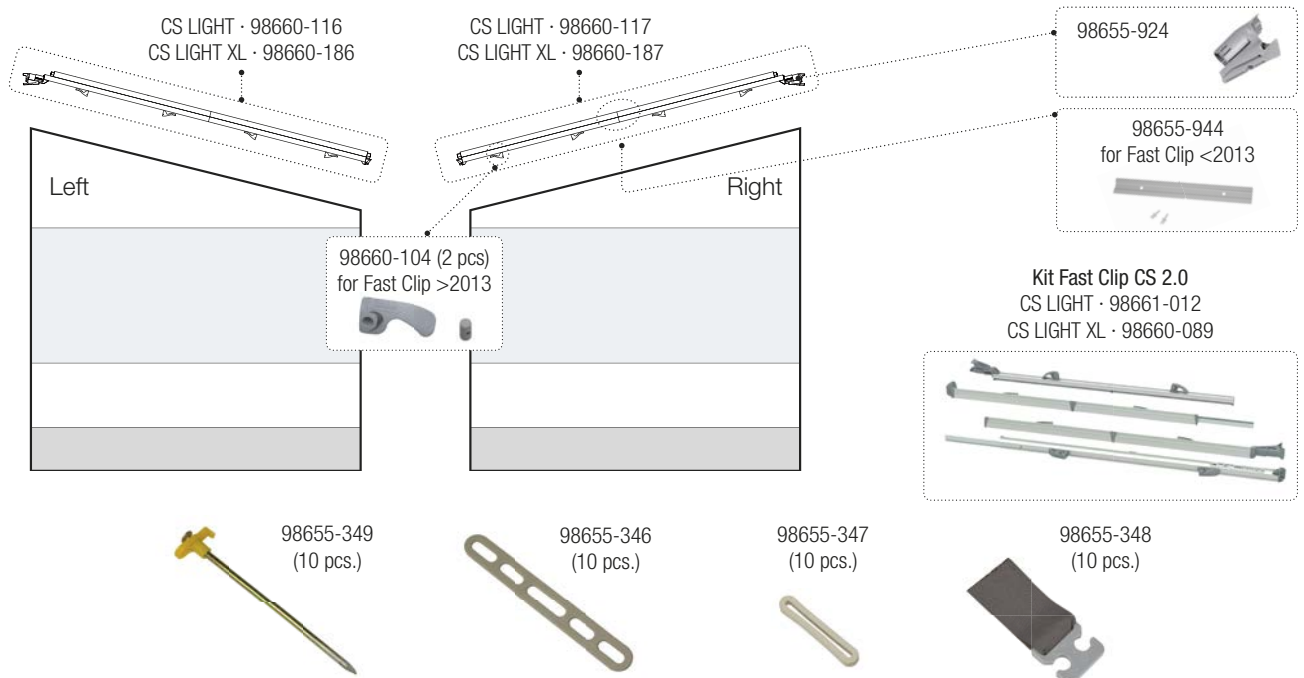

* For panels set up for Kit Magnets

Privacy Room CS Light XL ≥ 2023 / Evo ≥ 2026

Privacy Room CS Light Code	Description	Front Panel (F)	Front Panel (E) 50 cm	Front Panel (E) 100 cm	Front Panel (E) 130 cm	Side Panel Right (R)	Side Panel Left (L)	Door (D)
05815-01-	Privacy Room CS LIGHT 255	98655-779						
08764-01-	Privacy Room CS LIGHT 280	98660-174						
08764-02-	Privacy Room CS LIGHT 310	98660-175						
08764-02- + 08766B01-	Privacy Room CS LIGHT 360	98660-165	98660-156			98660-178	98660-179	98660-162
08764-02- + 08766D01-	Privacy Room CS LIGHT 410	98660-168		98660-158				
08764-02- + 08766F01-	Privacy Room CS LIGHT 440	98660-176			98660-177			
08764A01-	Privacy Room CS LIGHT 250 / 260 Van	98660-170				98660-171	98660-172	98660-151
08764A02-	Privacy Room CS LIGHT 270 Van	98660-173						
08764C02-	Privacy Room CS LIGHT 290 Van	98660-241				98660-282	98660-281	

Privacy Room CS Light XL Code	Description	Front Panel (F)	Front Panel (E) 20 cm	Front Panel (E) 50 cm	Front Panel (E) 100 cm	Front Panel (EW) 130 cm	Front Panel (EW) 190 cm	Side Panel Right (R)	Side Panel Left (L)	Door (D)
08764B01-	P. R. CS LIGHT XL 280 / 290 XL / Evo	98660-174								
08764B02-	P. R. CS LIGHT XL 310 / 320 XL / Evo	98660-175								
08764B02- + 08766B01-	P. R. CS LIGHT XL 360 / 370 XL / Evo	98660-165		98660-156						
08764B02- + 08766D01-	P. R. CS LIGHT XL 410 / 425 XL / Evo	98660-168			98660-158			98660-180	98660-181	98660-162
08764B02- + 08766F01-	P. R. CS LIGHT XL 440 / 450 XL / Evo	98660-176				98660-177				
08764B02- + 08766G01-	P. R. CS LIGHT XL 500 XL / Evo	98660-182								
08764B02- + 08766B01- + 08766G01- + 08766B01-	P. R. CS LIGHT XL 550 XL / Evo	98660-183	98660-184				98660-185			