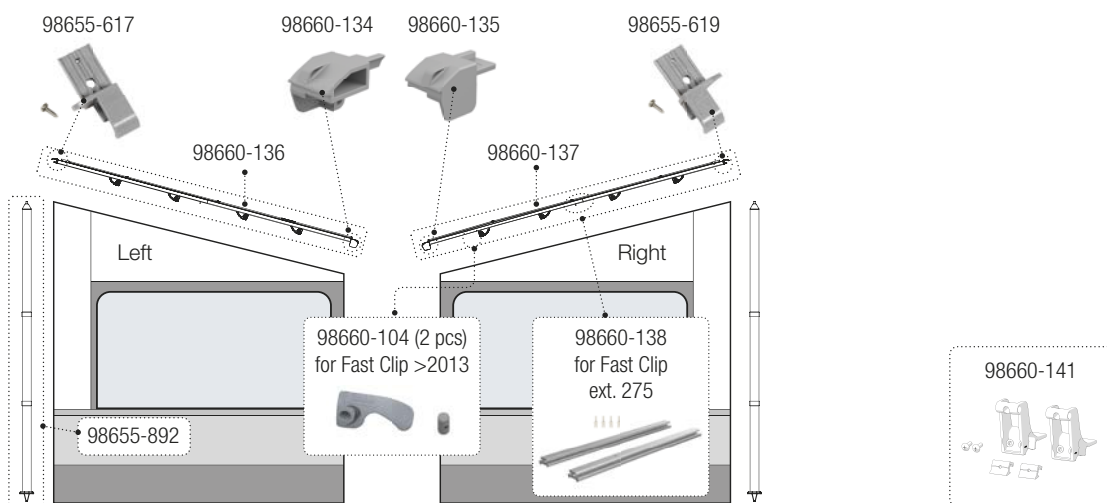

Privacy Room Code	Description	Front Panel (F)	Front Panel (G)	Front Panel (H) 50/100 cm	Front Panel (E) 150/200 cm	Side Panel Right (R)	Side Panel Left (L)	Door (D)
08370-01- + 08364H01-	P.R. 450 / H: 245-280	98660-123	98660-060		98660-034	98660-126	98660-127	98660-139
08370-01- + 08364M01-	P.R. 500 / H: 245-280	98660-053			98660-044			
08370-01- + 08364M01- +08364B01-	P.R. 550 / H: 245-280	98660-054		98660-031	98660-044			
08370-01- + 08364M01- +08364E01-	P.R. 600 / H: 245-280	98660-142		98660-032	98660-044			
08370A01- + 08364H01-	P.R. 450 / H: 281-310	98660-123			98660-034	98660-128	98660-129	
08370A01- + 08364M01-	P.R. 500 / H: 281-310	98660-053			98660-044			
08370A01- + 08364M01- +08364B01-	P.R. 550 / H: 281-310	98660-054		98660-031	98660-044			
08370A01- + 08364M01- +08364E01-	P.R. 600 / H: 281-310	98660-142		98660-032	98660-044