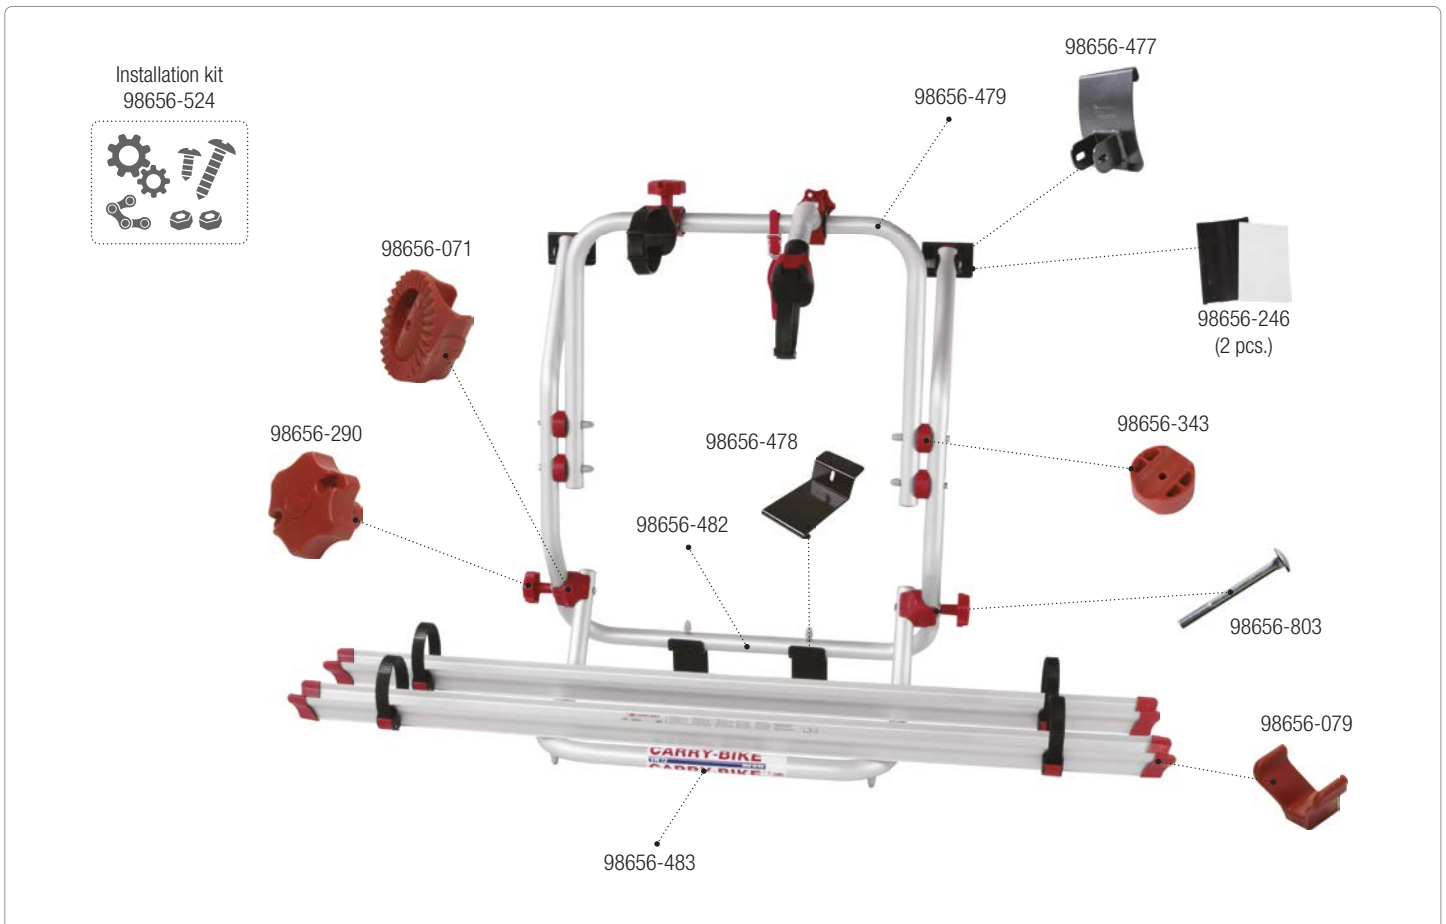

CARRY-BIKE VW T2

02093-63-