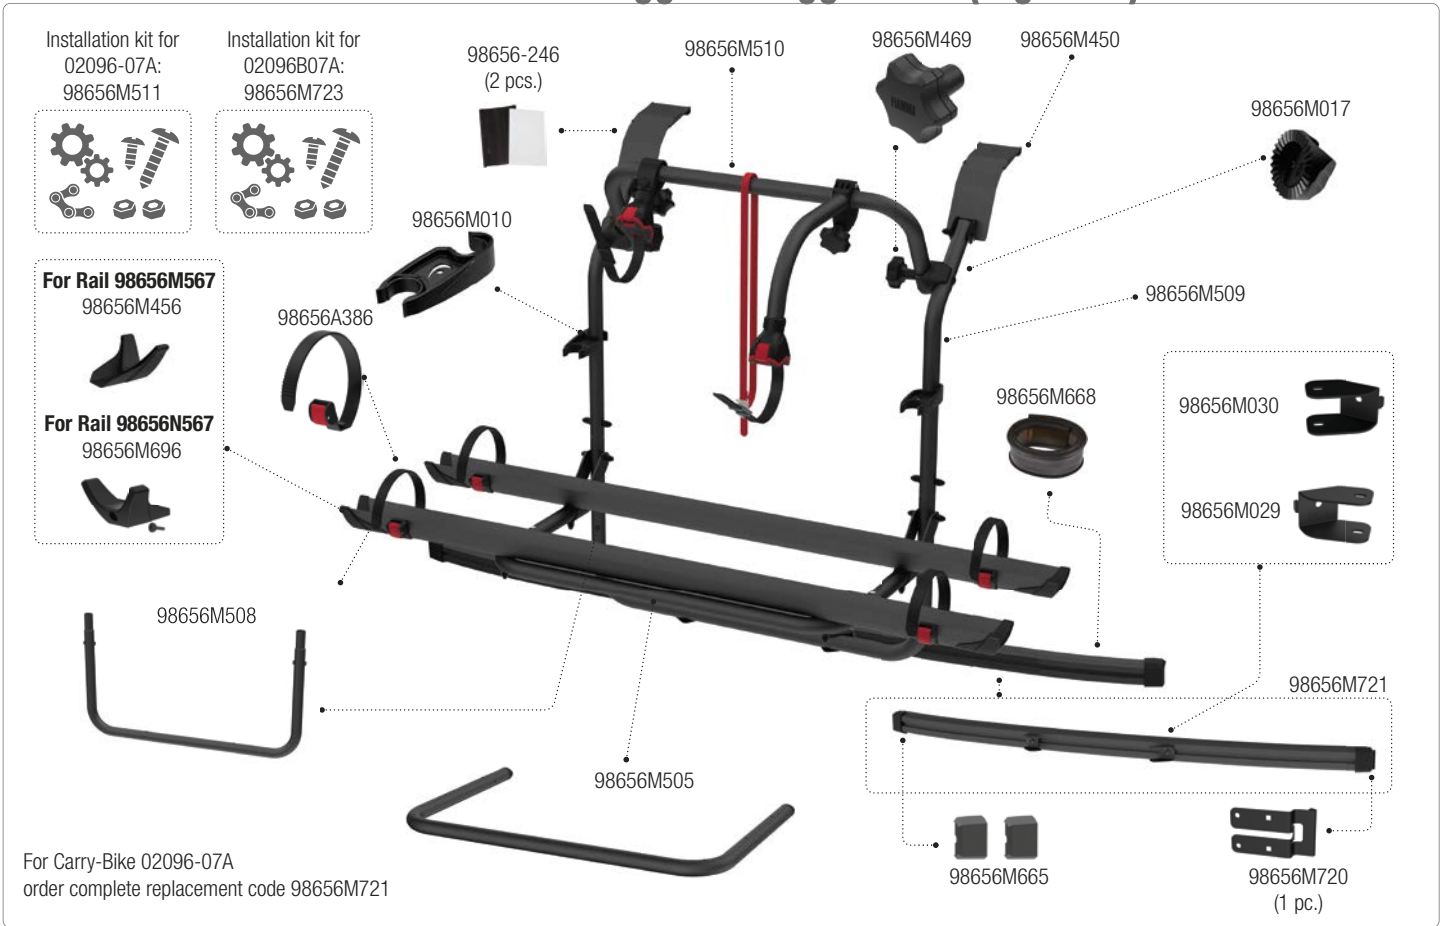

CARRY-BIKE Ford Custom

02094-07A · 02094A07A

CARRY-BIKE Ford Transit Custom Nugget / Nugget Plus (Highroof)

02096B07A · 02096-07A

CARRY-BIKE Ford Custom - Nugget Plus

02095B07A

CARRY-BIKE Vivaro / Trafic / Talento D