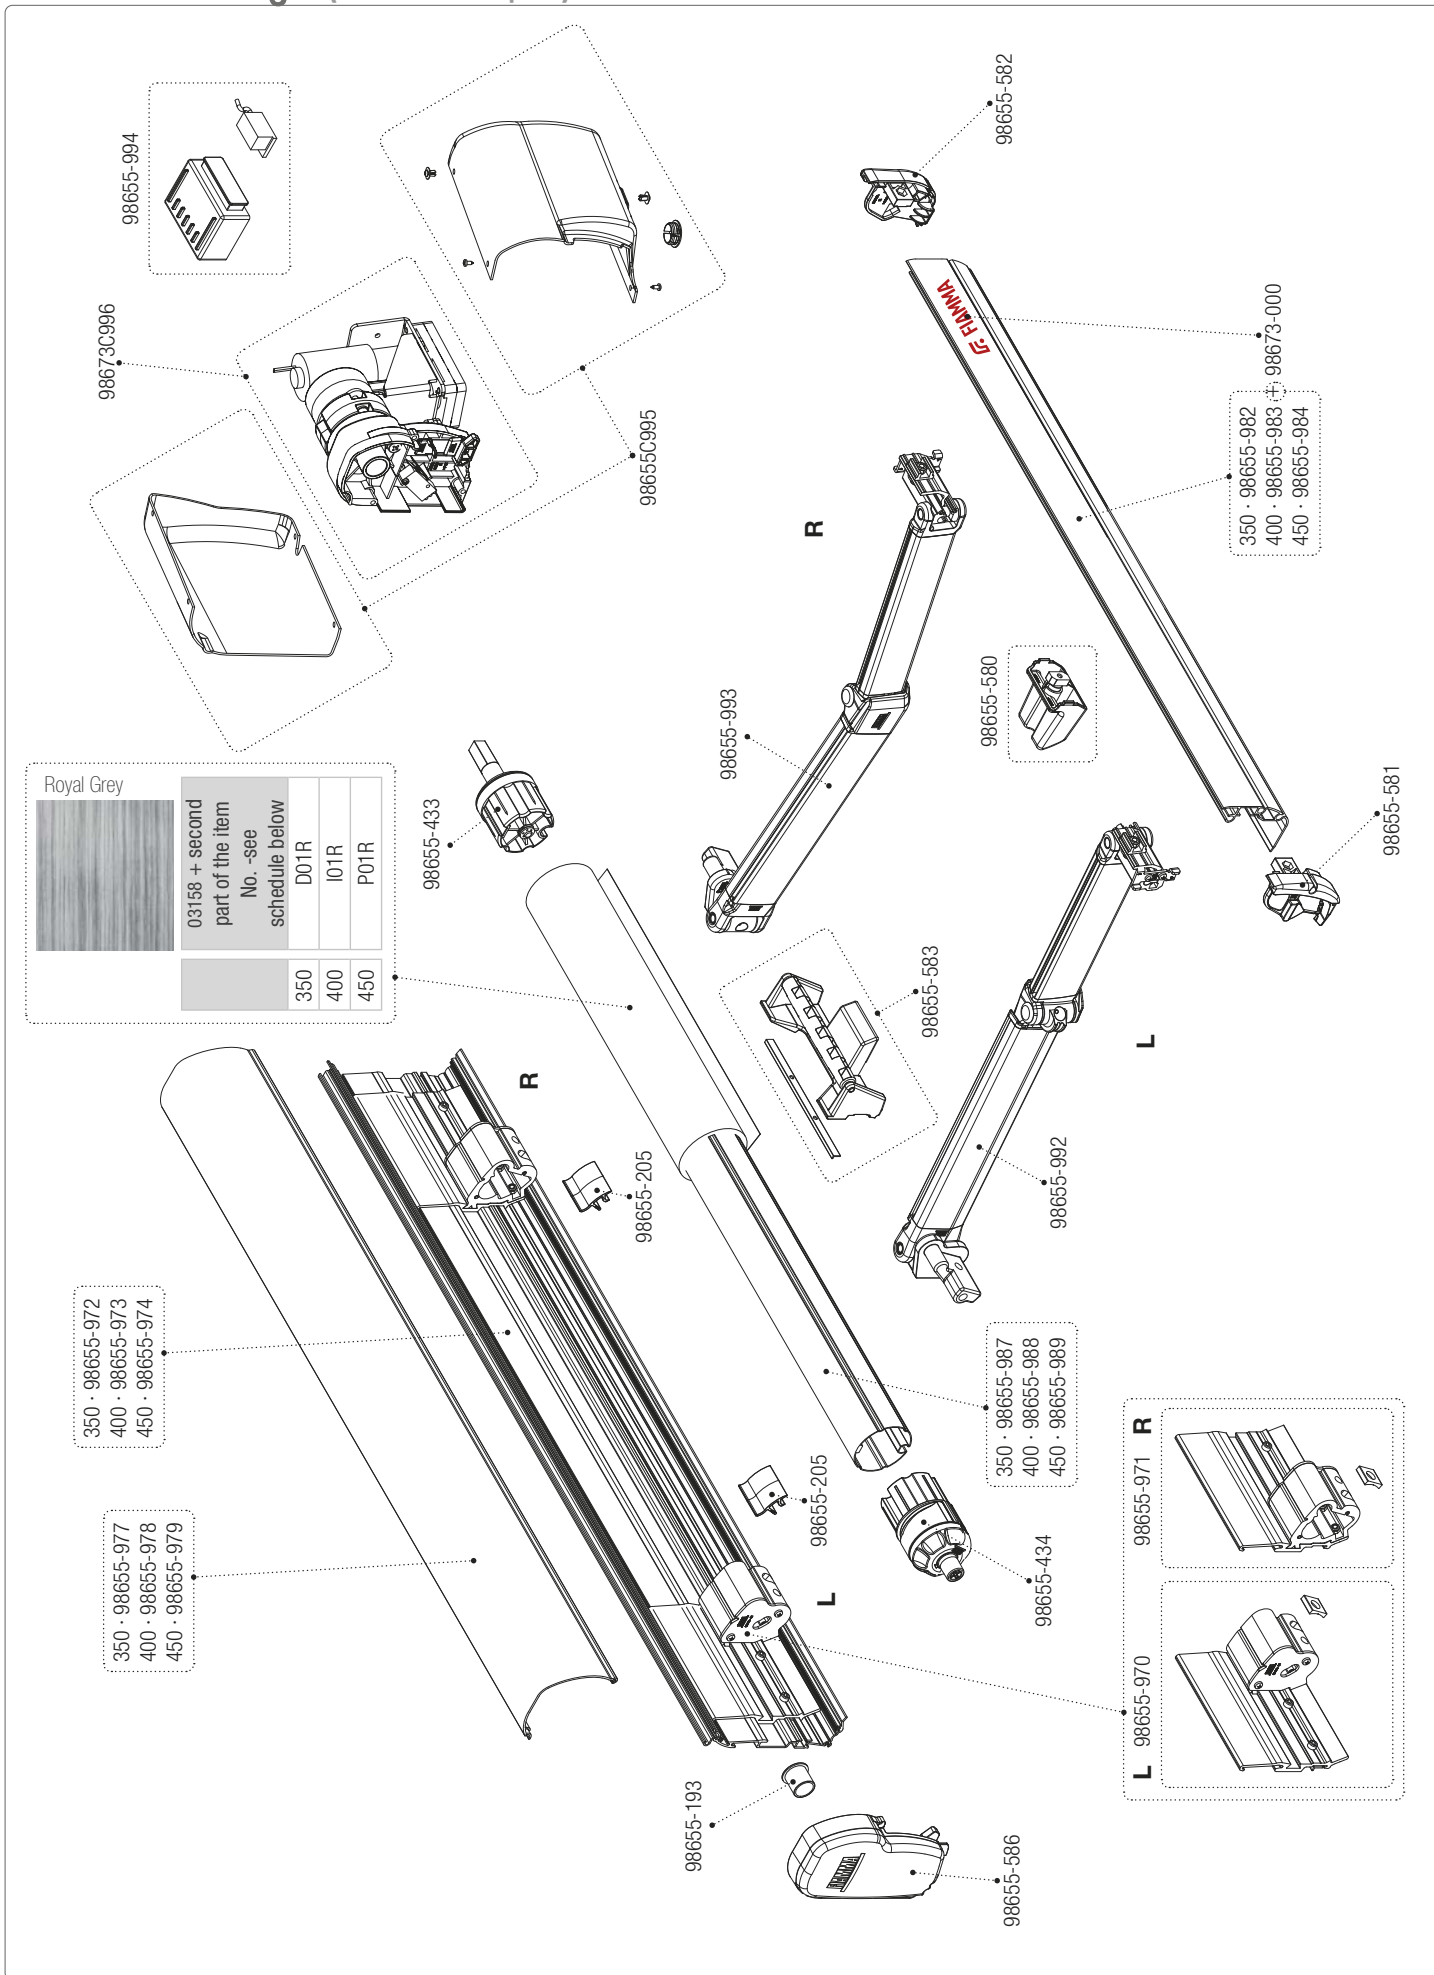

* when ordering code 98655C996, you need to order also the dedicated covers

PW - 98655C995

98673C996 *

98655-995

Royal Grey

03158 + second part of the item No. - see schedule below	D01R
	I01R
	P01R
	350
	400
	450

98655-433

350 · 98655-972
400 · 98655-973
450 · 98655-974

350 · 98655-977
400 · 98655-978
450 · 98655-979