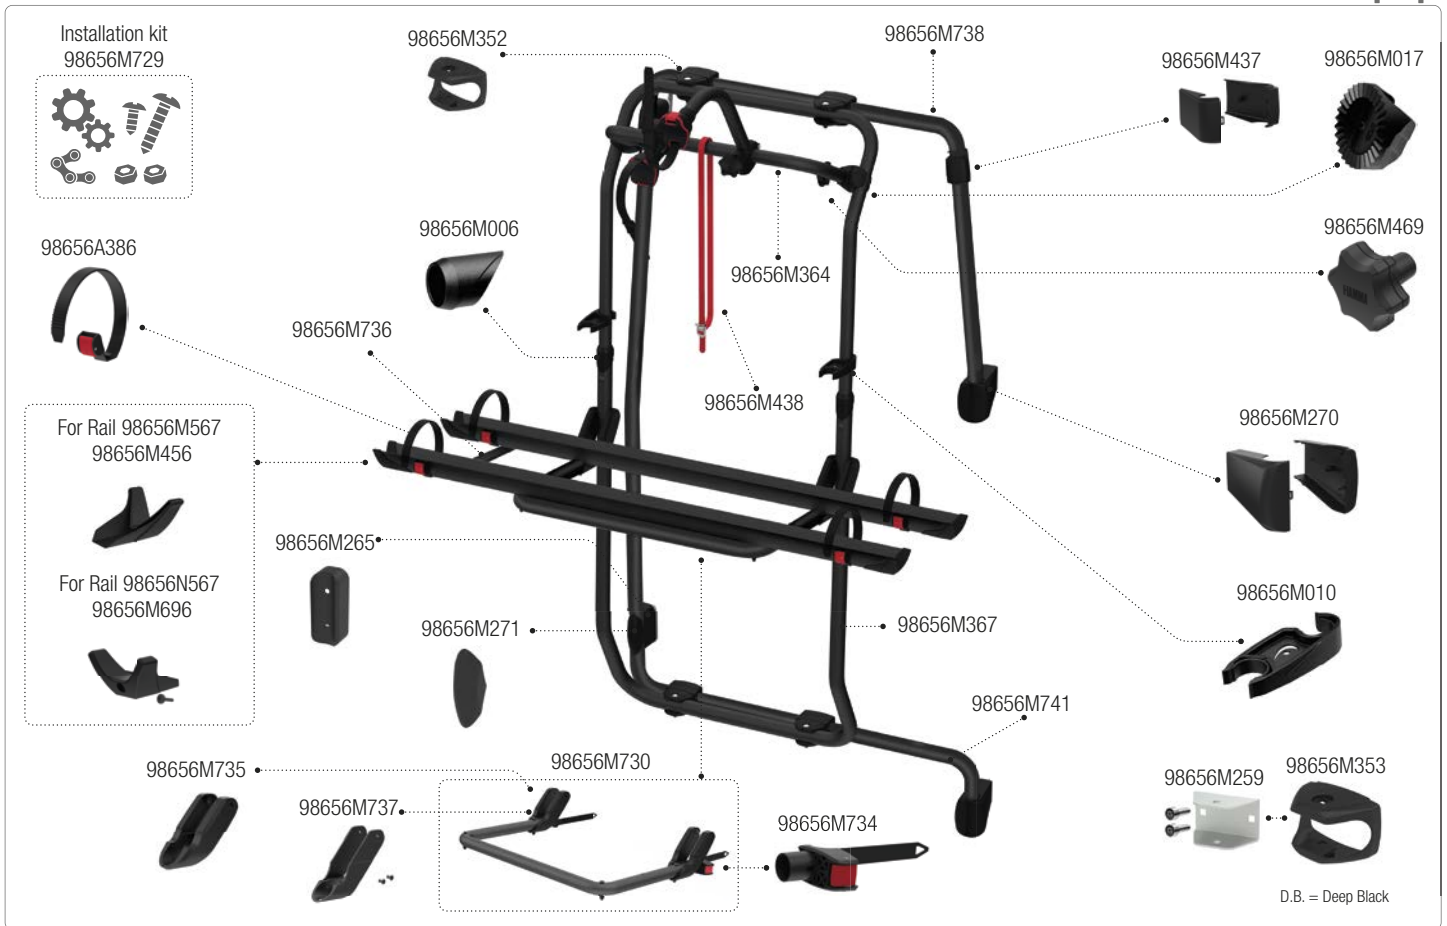

02094-40A · 02094A40A [Deep Black]

CARRY-BIKE Frame Crafter

08753-03A + 02096-40A [D. B.]

CARRY-BIKE Frame Crafter

02096-35- · 02096-35A [D. B.] · 08753-03-
02094-37A · 02094A37A [D. B.]

CARRY-BIKE Frame Crafter E- Bike > 2017