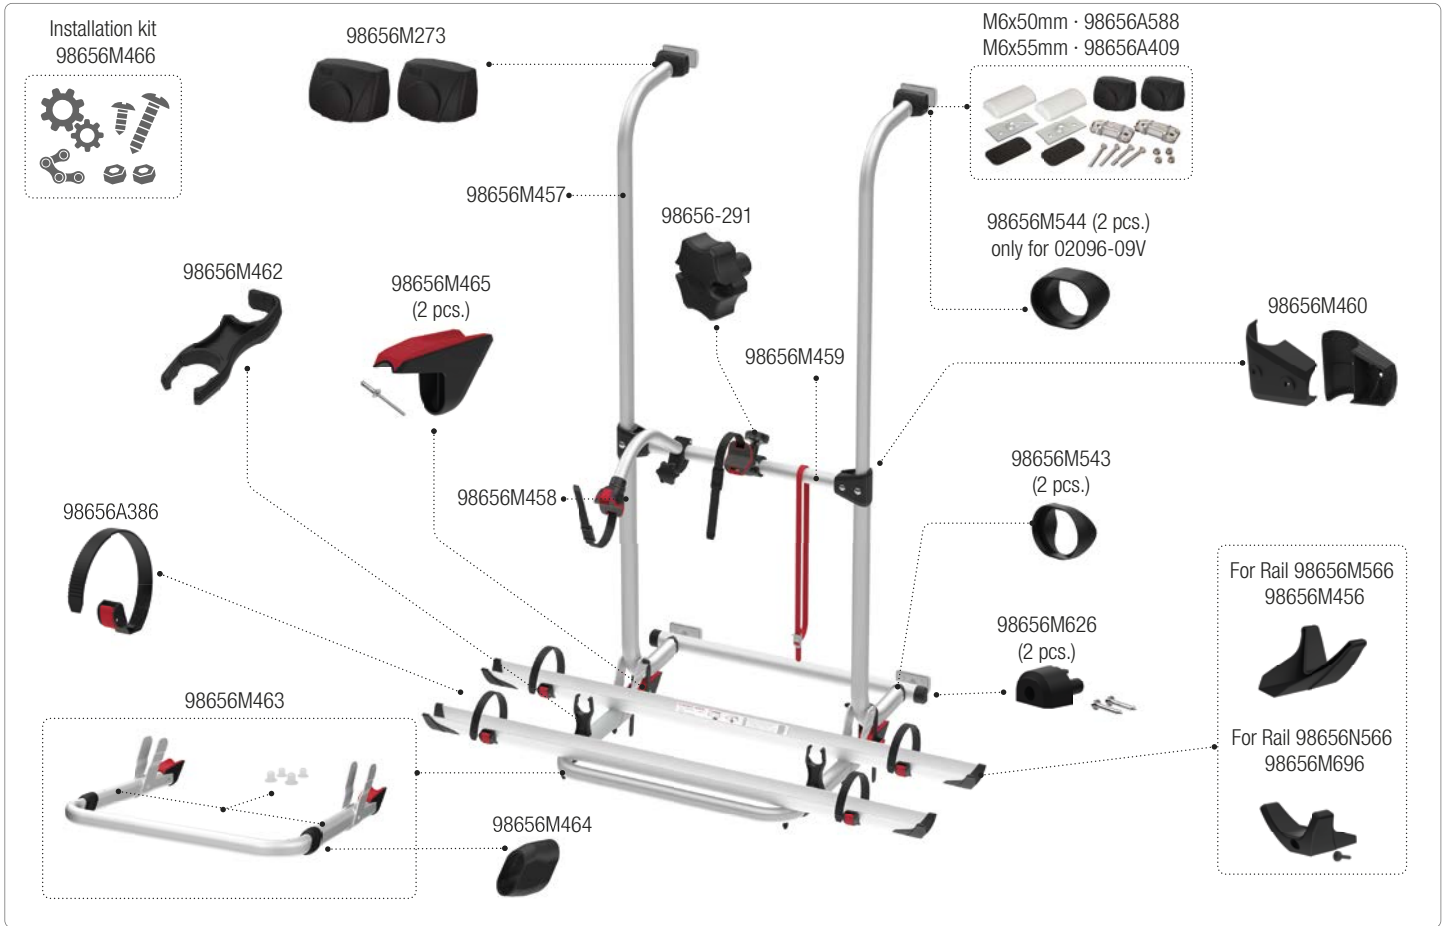

CARRY-BIKE Pro

02096-09 - 02096-09V