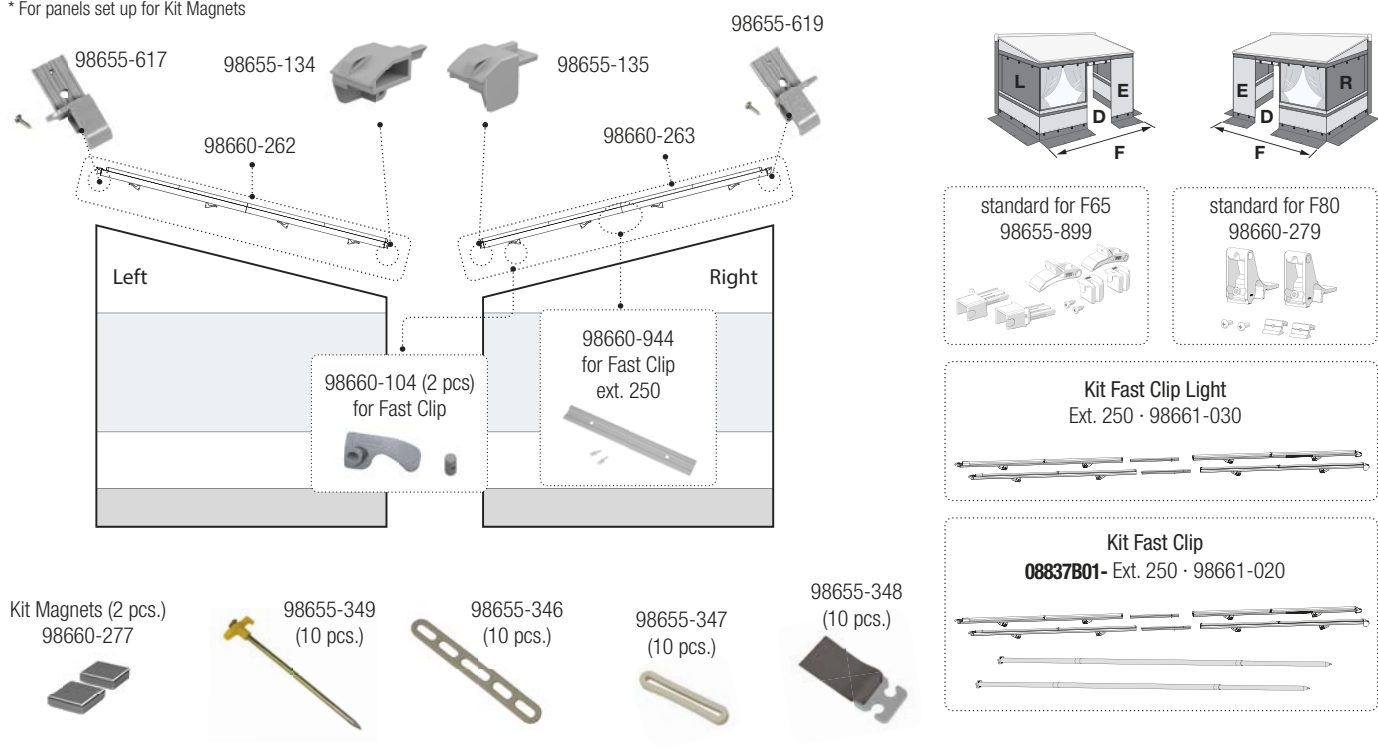

* For panels set up for Kit Magnets