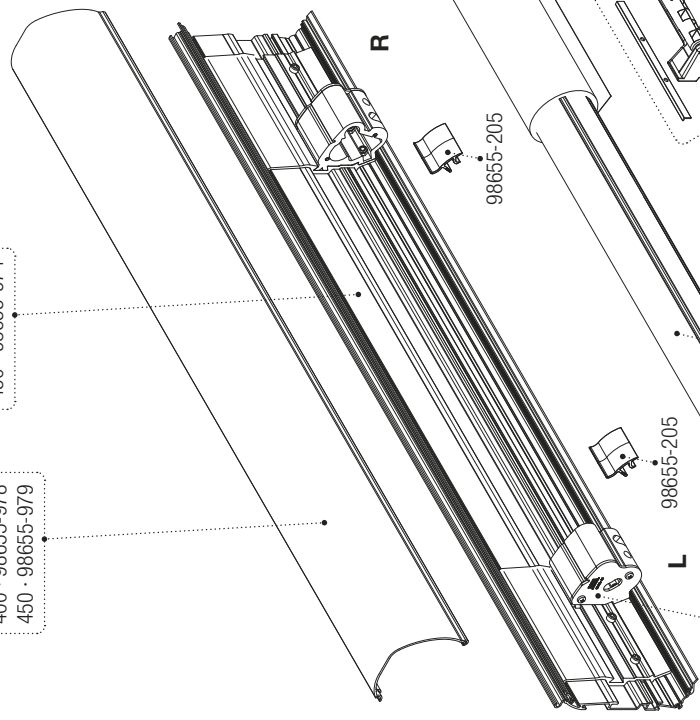

98655-995

Royal Grey

03158 + second part of the item No. - see schedule below	D01R
	I01R
	P01R
	350
	400
	450

98655-433

350 · 98655-972
400 · 98655-973
450 · 98655-974

350 · 98655-977
400 · 98655-978
450 · 98655-979

R

L

98655-205

98655-205

98655-193

98655-586

98655-993

R

98655-580

98655-583

L

98655-992

350 · 98655-987
400 · 98655-988
450 · 98655-989

98655-434

R

L