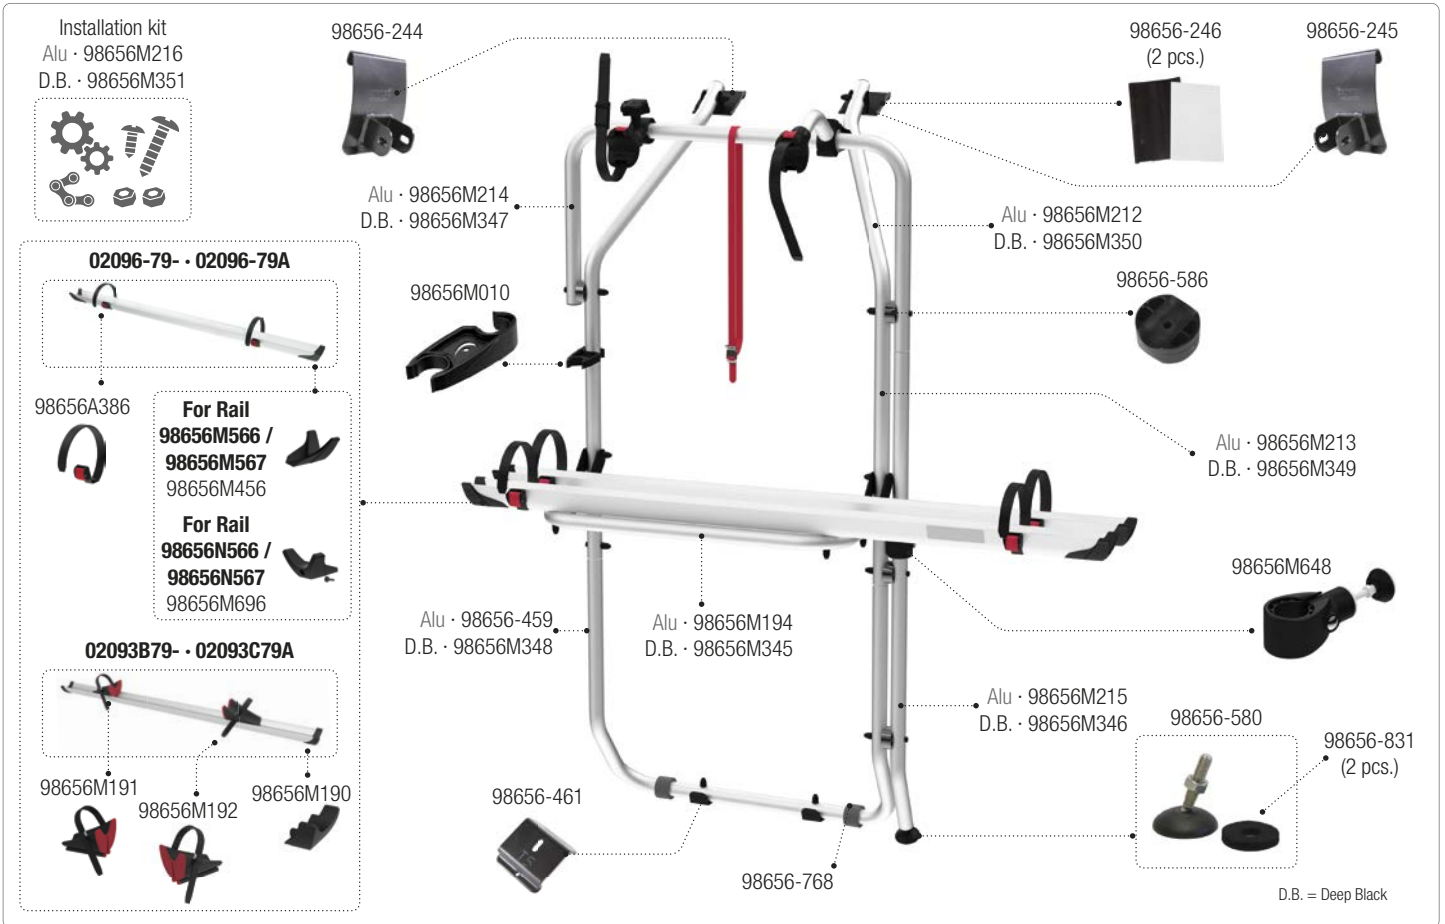

CARRY-BIKE VW Caddy

02096B24- · 02096-24- · 02094-24A

CARRY-BIKE VW T4

02094-18A

CARRY-BIKE VW T4

02093H01-

CARRY-BIKE VW T5 D / T6 D

02096-79- · 02096-79A [D.B.] · 02093B79A · 02093C79A [D.B.]