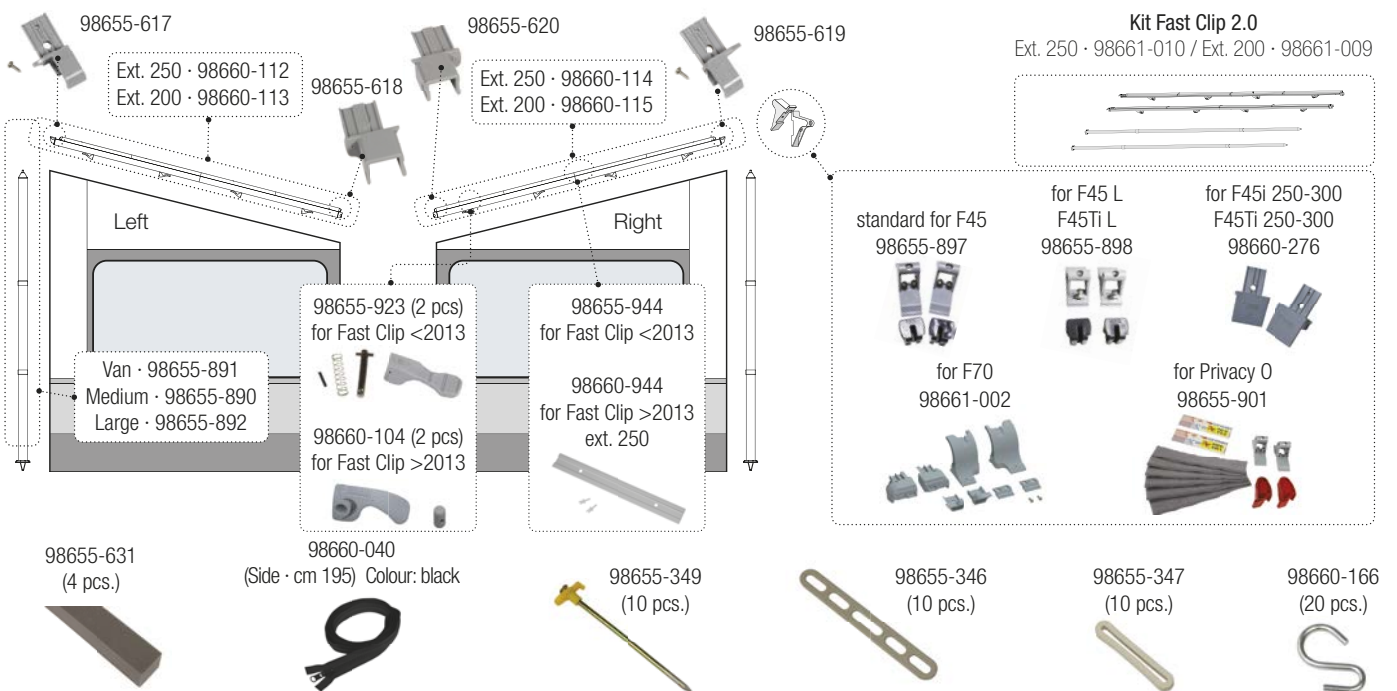

98660-040 (Side · cm 195) Colour: black

98655-349 (10 pcs.)

98655-346 (10 pcs.)

98655-347 (10 pcs.)

98660-166 (20 pcs.)

Privacy Room F45 - ≥ 2016 ≤ 2022

Privacy Room Code	Description	Front Panel (F)	Front Panel (G)	Front Panel (E) 14 cm	Front Panel (E) 21/25/ 50/75 cm	Front Panel (E) 100/ 125 cm	Front Panel (E) 150 cm	Front Panel (EW) 200 cm	Side Panel Right (R)	Side Panel Left (L)	Door (D)
07353B01- / 08366-01-	P. R. 260 Van H180-220	98660-049	98660-062		98660-091				98660-050	98660-051	98660-152
07353-01- / 08366A01-	P. R. 300 Medium H225-250	98660-024	98660-060	07363-01-					98660-045	98660-046	98660-139
08366A01- + 08364N01-	P. R. 325 Medium H225-250	98660-132			98660-130						
07353-02- / 08366A01- + 08364B01-	P. R. 350 Medium H225-250	98660-025			98660-031						
07353-05- / 08366A01- + 08364D01-	P. R. 375 Medium H225-250	98660-106			98660-107						
07353-03- / 08366A01- + 08364E01-	P. R. 400 Medium H225-250	98660-026				98660-032					
07353-06- / 08366A01- + 08364F01-	P. R. 425 Medium H225-250	98660-108				98660-109					
07353-04- / 08366A01- + 08364H01-	P. R. 450 Medium H225-250	98660-027					98660-034				
07353A01- / 08366B01-	P. R. 300 Large H251-280	98660-024			07363-01-						
08366B01- + 08364N01-	P. R. 325 Large H251-280	98660-132			07363-01-	98660-130					
07353A02- / 08366B01- + 08364B01-	P. R. 350 Large H251-280	98660-025				98660-031					
07353A07- / 08366B01- + 08364D01-	P. R. 375 Large H251-280	98660-106				98660-107					
07353A03- / 08366B01- + 08364E01-	P. R. 400 Large H251-280	98660-026					98660-032				
07353A08- / 08366B01- + 08364F01-	P. R. 425 Large H251-280	98660-108					98660-109				
07353A04- / 08366B01- + 08364H01-	P. R. 450 Large H251-280	98660-027						98660-034			
07353A05- / 08366B01- + 08364M01-	P. R. 500 Large H251-280	98660-053					98660-044				
07353A06- / 08366B01- + 08364M01- + 08364B01-	P. R. 550 Large H251-280	98660-054			98660-031		98660-044				