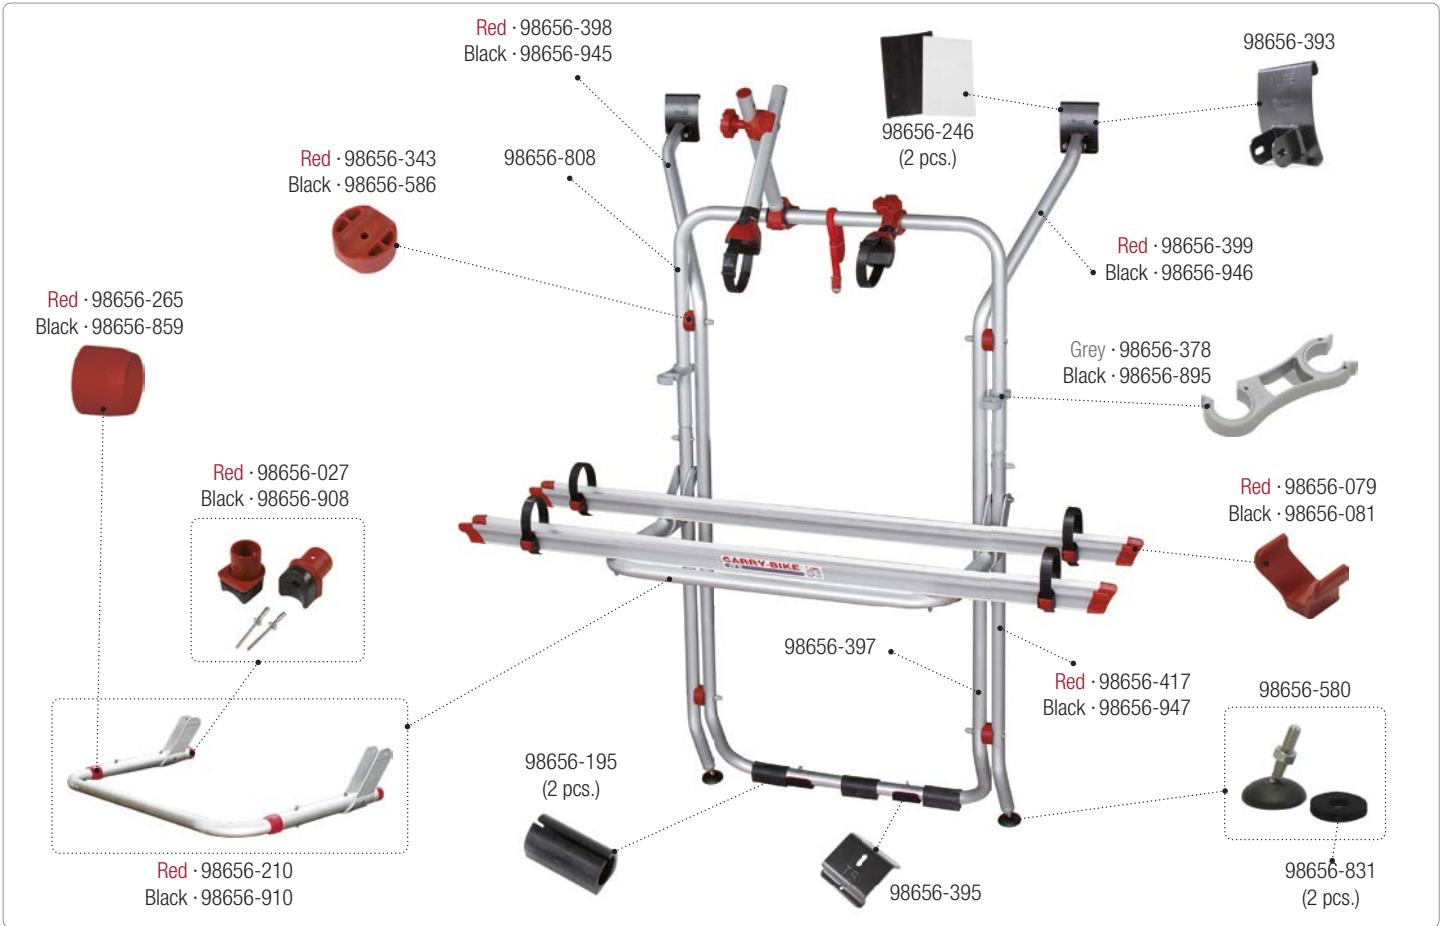

CARRY-BIKE VW T5 Pro

02096M71A · 02096-71A

CARRY-BIKE VW T5 Pro

02093E71A

CARRY-BIKE VW T6

02096-20 - 02095-20A - 02094-20A

CARRY-BIKE VW T5

02093B71- [Red] · 02093B71A [Black]