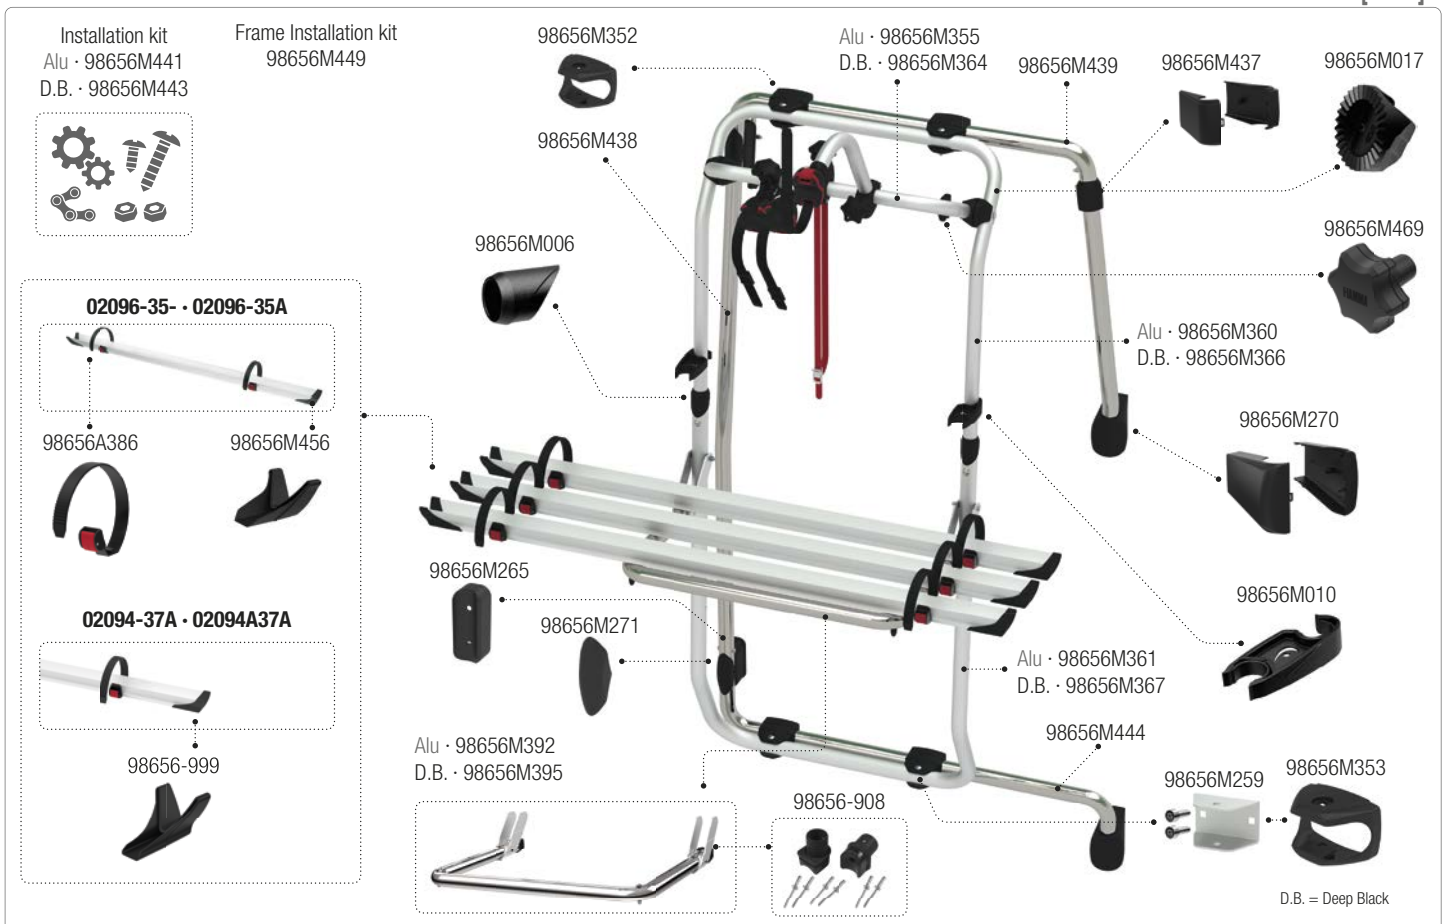

02094-40A · 02094A40A [Deep Black]

CARRY-BIKE Frame Crafter

08753-03A + 02096-40A [D. B.]

CARRY-BIKE Frame Crafter

02096-35- · 02096-35A [D. B.] · 08753-03-
02094-37A · 02094A37A [D. B.]

CARRY-BIKE Frame Crafter E- Bike > 2017