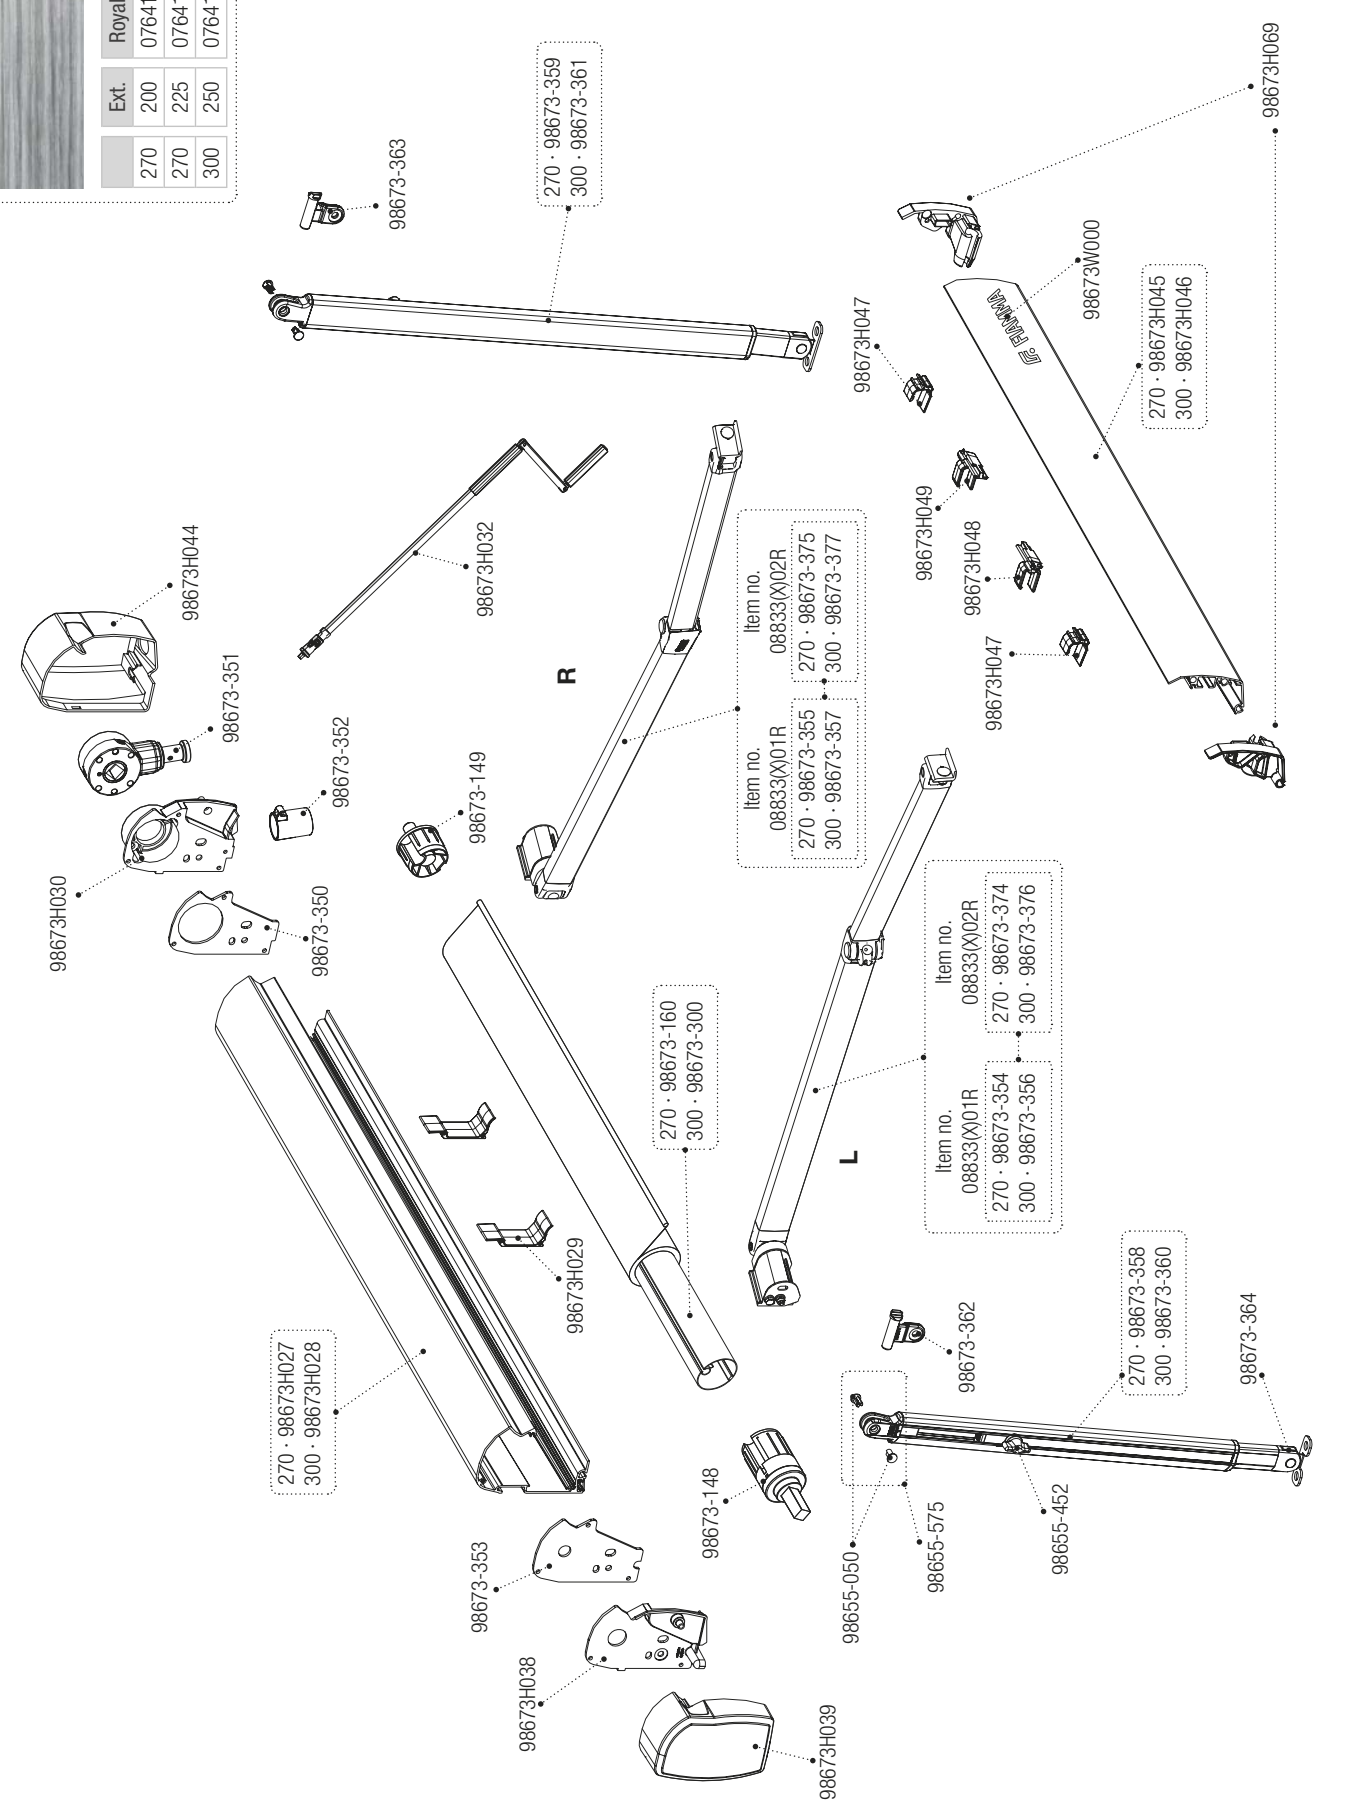

Royal Grey			
	Ext.	200	225	250
		270	270	300