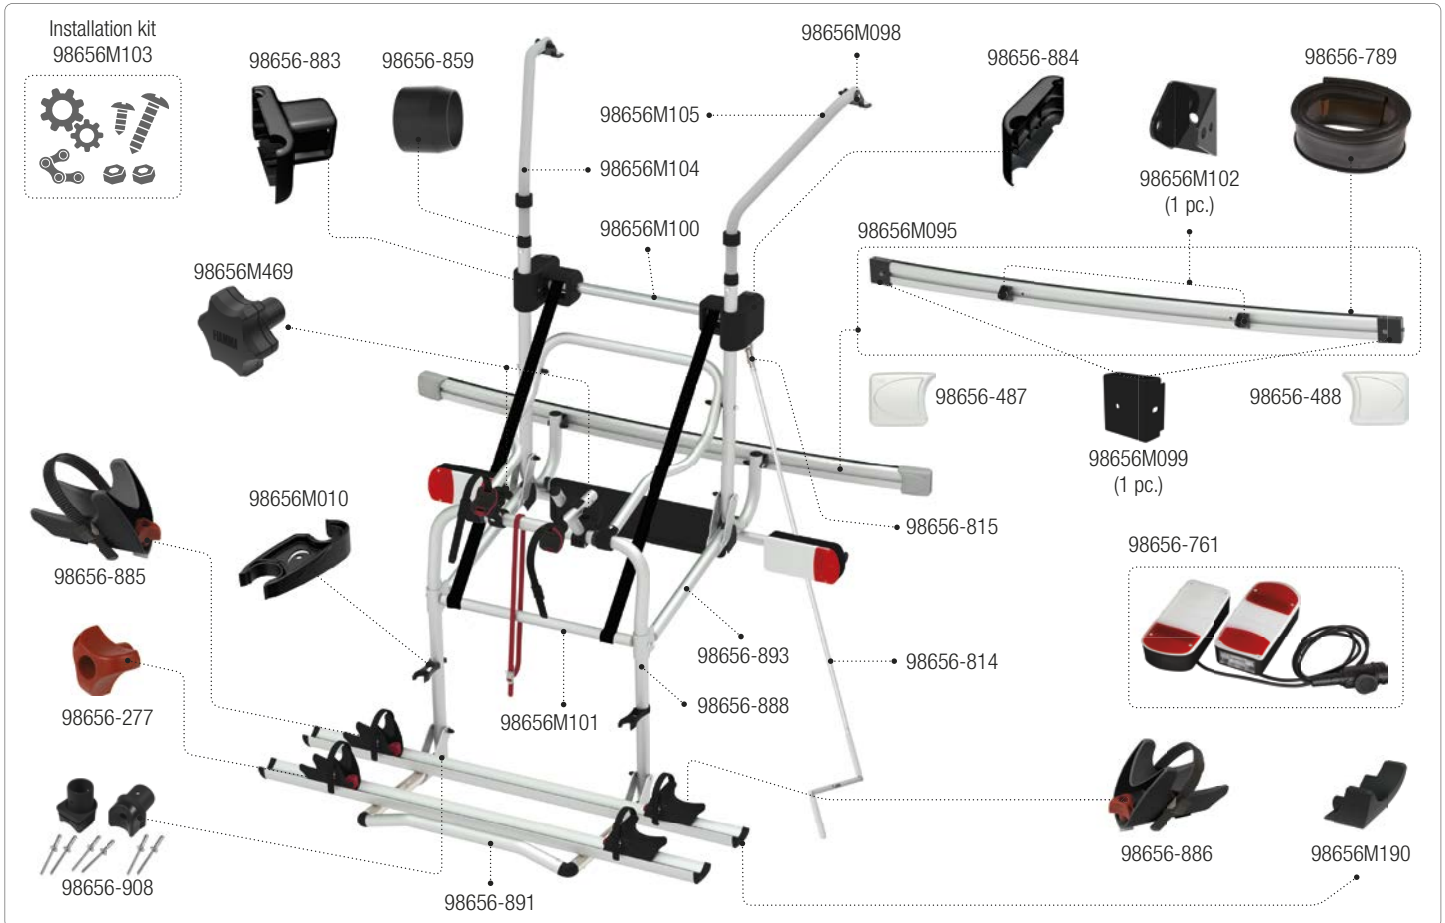

CARRY-BIKE Mercedes V Class Lift E-Bike

02094-15A

CARRY-BIKE Mercedes Viano

02093B75A

CARRY-BIKE Mercedes Viano

02093-75- · 02093A75-

CARRY-BIKE Mercedes Vito

02096-02- · 02093A05A