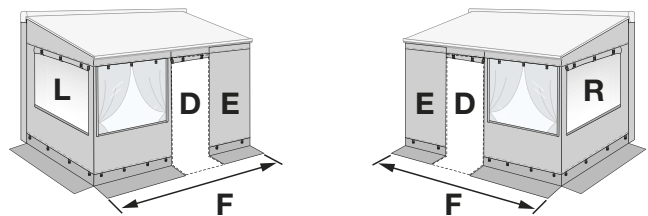

Privacy Room Light ≤ 2022