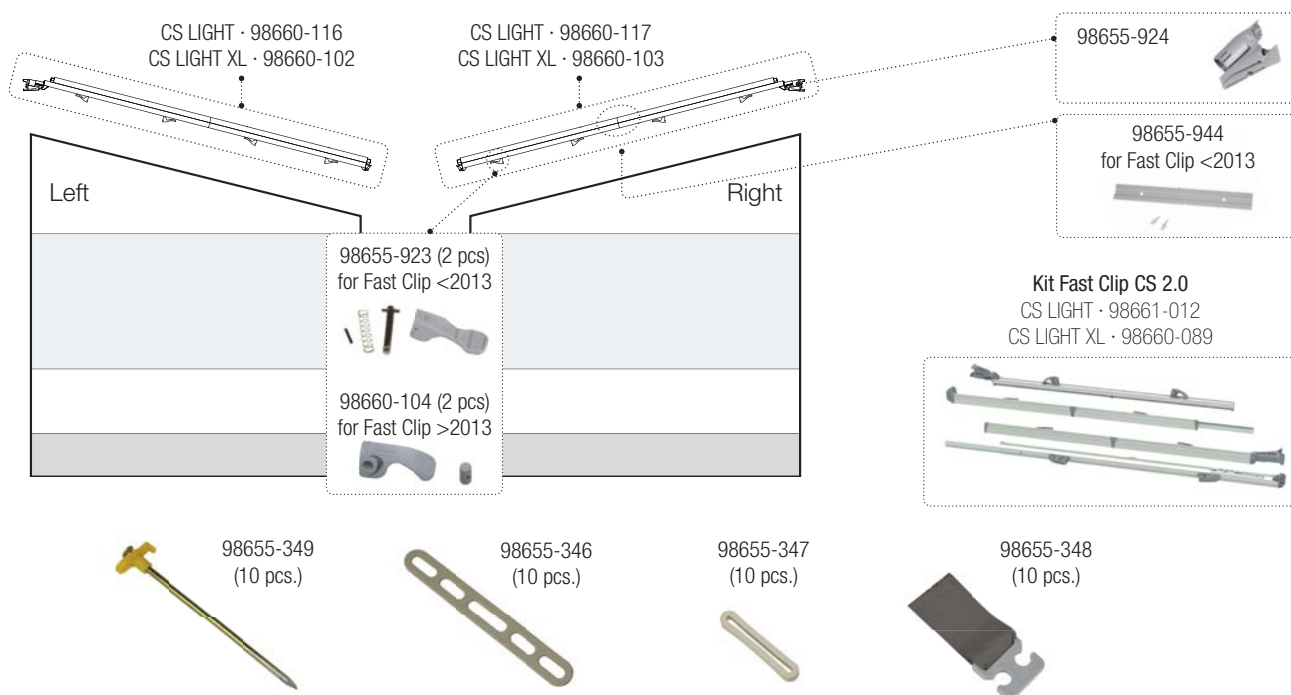

Privacy Room CS Light / XL ≤ 2022

Privacy Room CS Light Code	Description	Front Panel (F)	Front Panel (E) 50 cm	Front Panel (E) 100 cm	Front Panel (E) 130 cm	Side Panel Right (R)	Side Panel Left (L)	Door (D)
05815-01-	Privacy Room CS LIGHT 255	98655-779						
05815-02- / 08360-01-	Privacy Room CS LIGHT 280	98655-780						
05815-03- / 08360-02-	Privacy Room CS LIGHT 310	98655-781						
05815-04- / 08360-02- + 08361-01-	Privacy Room CS LIGHT 360	98655-782	06683-01-			98655-786	98655-785	98655-778
05815-05- / 08360-02- + 08361C01-	Privacy Room CS LIGHT 410	98655-783		06683A01-				
05815-06- / 08360-02- + 08361E01-	Privacy Room CS LIGHT 440	98655-784			06683B01-			
05815A01- / 08360A01-	Privacy Room CS LIGHT 250 Van	98660-011				98660-013	98660-014	98660-015
05815A02- / 08360A02-	Privacy Room CS LIGHT 270 Van	98660-012						

Privacy Room CS Light XL Code	Description	Front Panel (F)	Front Panel (E) 20 cm	Front Panel (E) 50 cm	Front Panel (E) 100 cm	Front Panel (EW) 130 cm	Front Panel (EW) 190 cm	Side Panel Right (R)	Side Panel Left (L)	Door (D)
05815B02- / 08360B01-	P. R. CS LIGHT XL 280	98655-780								
05815B03- / 08360B02-	P. R. CS LIGHT XL 310	98655-781								
05815B04- / 08360B02-08361A01-	P. R. CS LIGHT XL 360	98655-782		06683-01-						
05815B05- / 08360B02- + 08361C01-	P. R. CS LIGHT XL 410	98655-783			06683A01-			98660-097	98660-096	98655-778
05815B06- / 08360B02- + 08361E01-	P. R. CS LIGHT XL 440	98655-784				06683G01-				
05815B07- / 08360B02- + 08361F01-	P. R. CS LIGHT XL 500	98660-098								
05815B08- / 08360B02- + 08361-01- (2X) + 08361F01-	P. R. CS LIGHT XL 550	98660-094	98660-100				98660-099