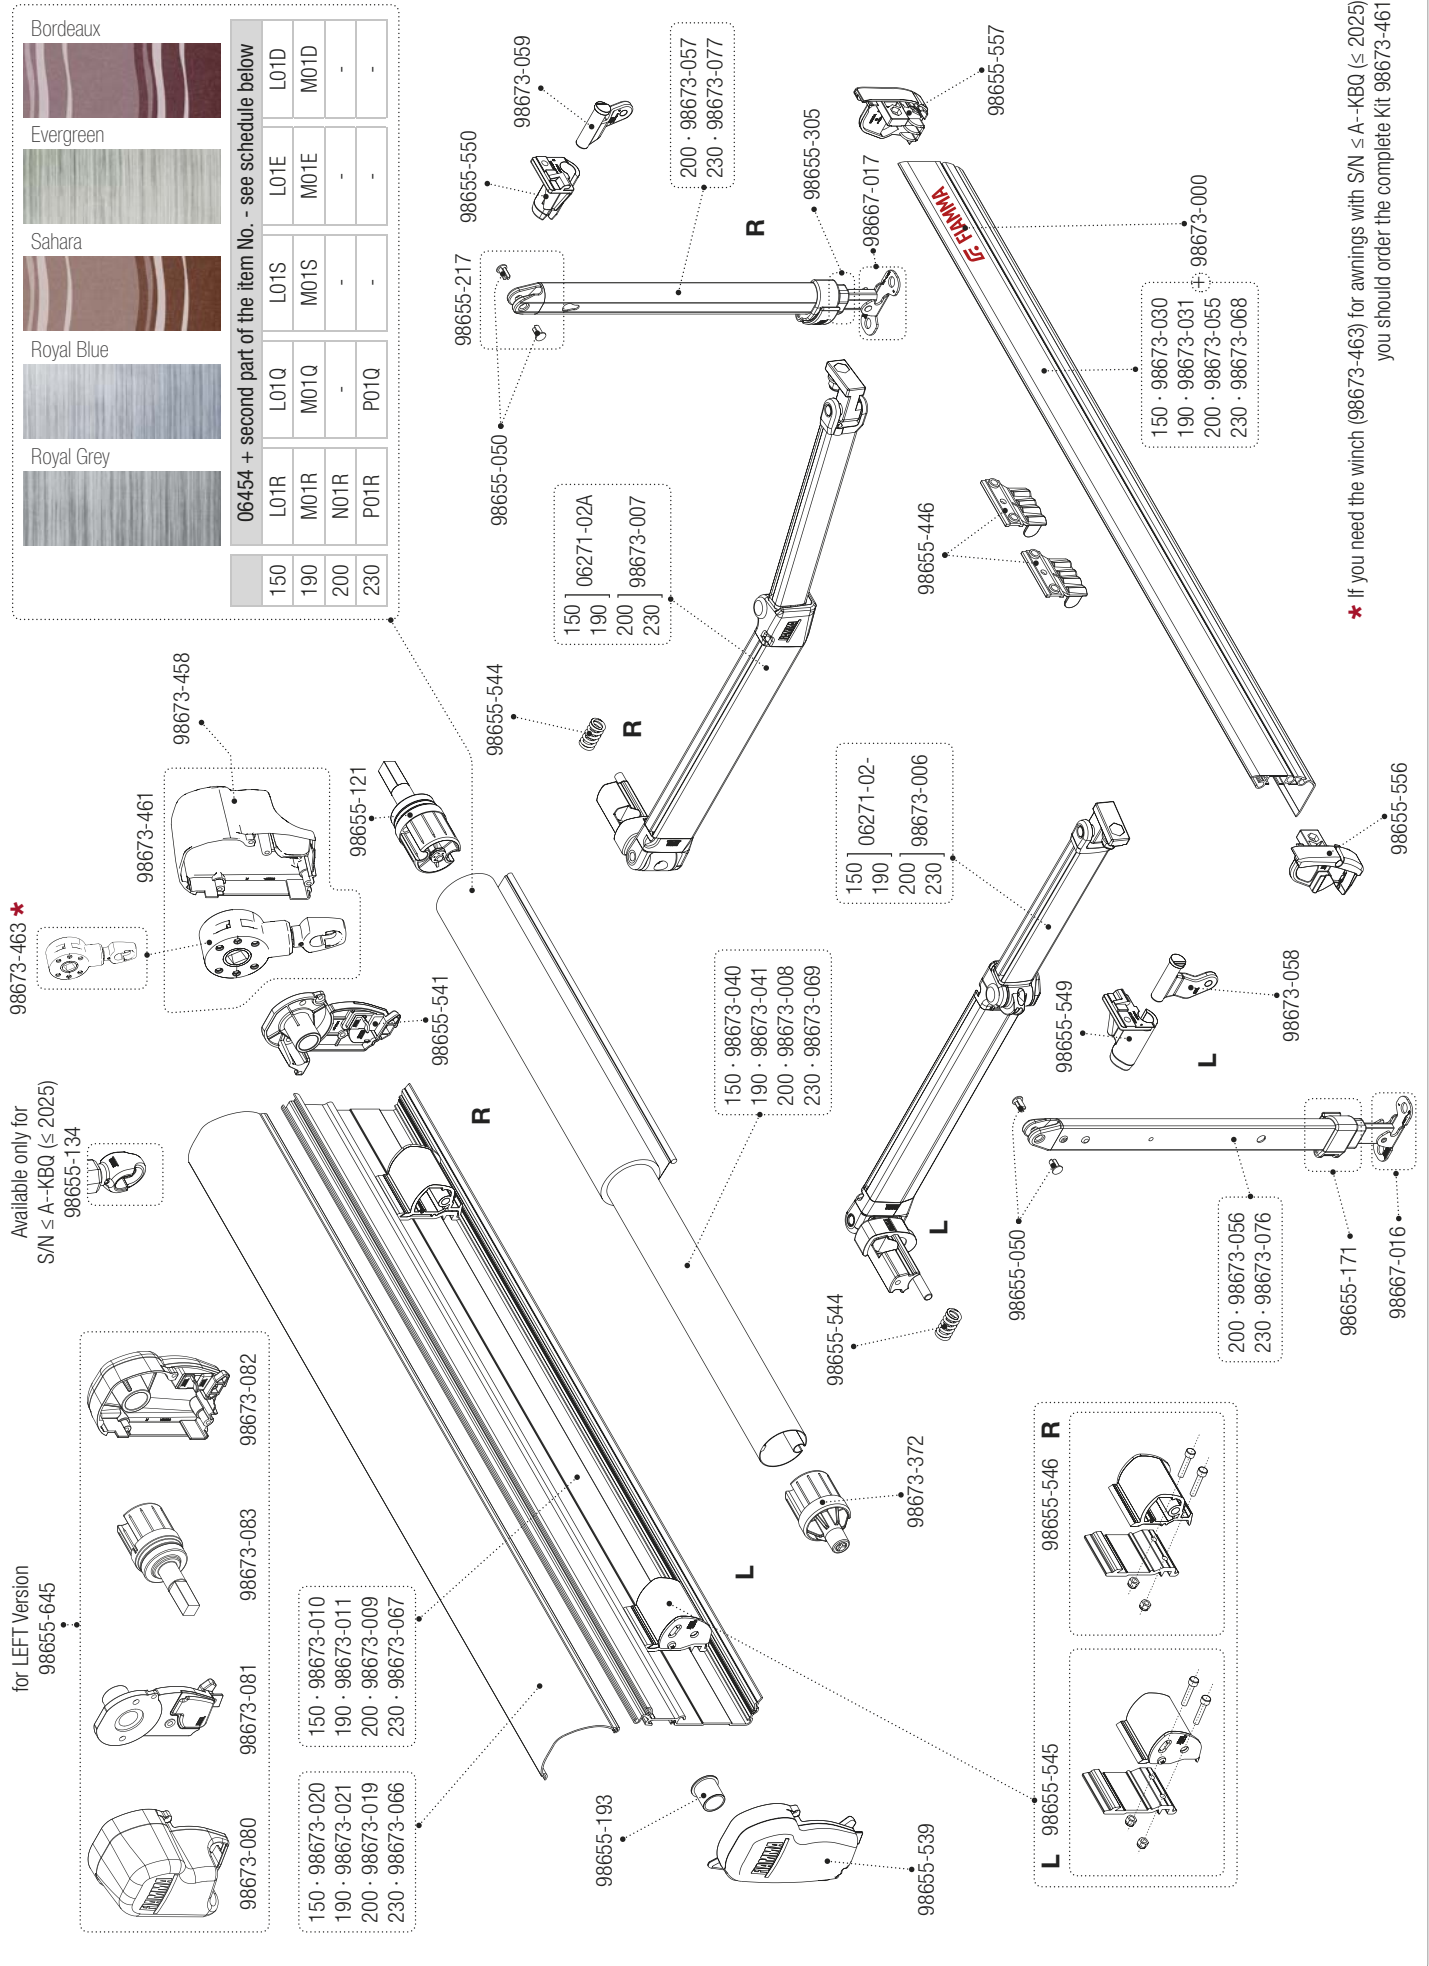

* If you need the winch (98673-463) for awnings with S/N ≤ A--KBQ (≤ 2025) you should order the complete Kit 98673-461