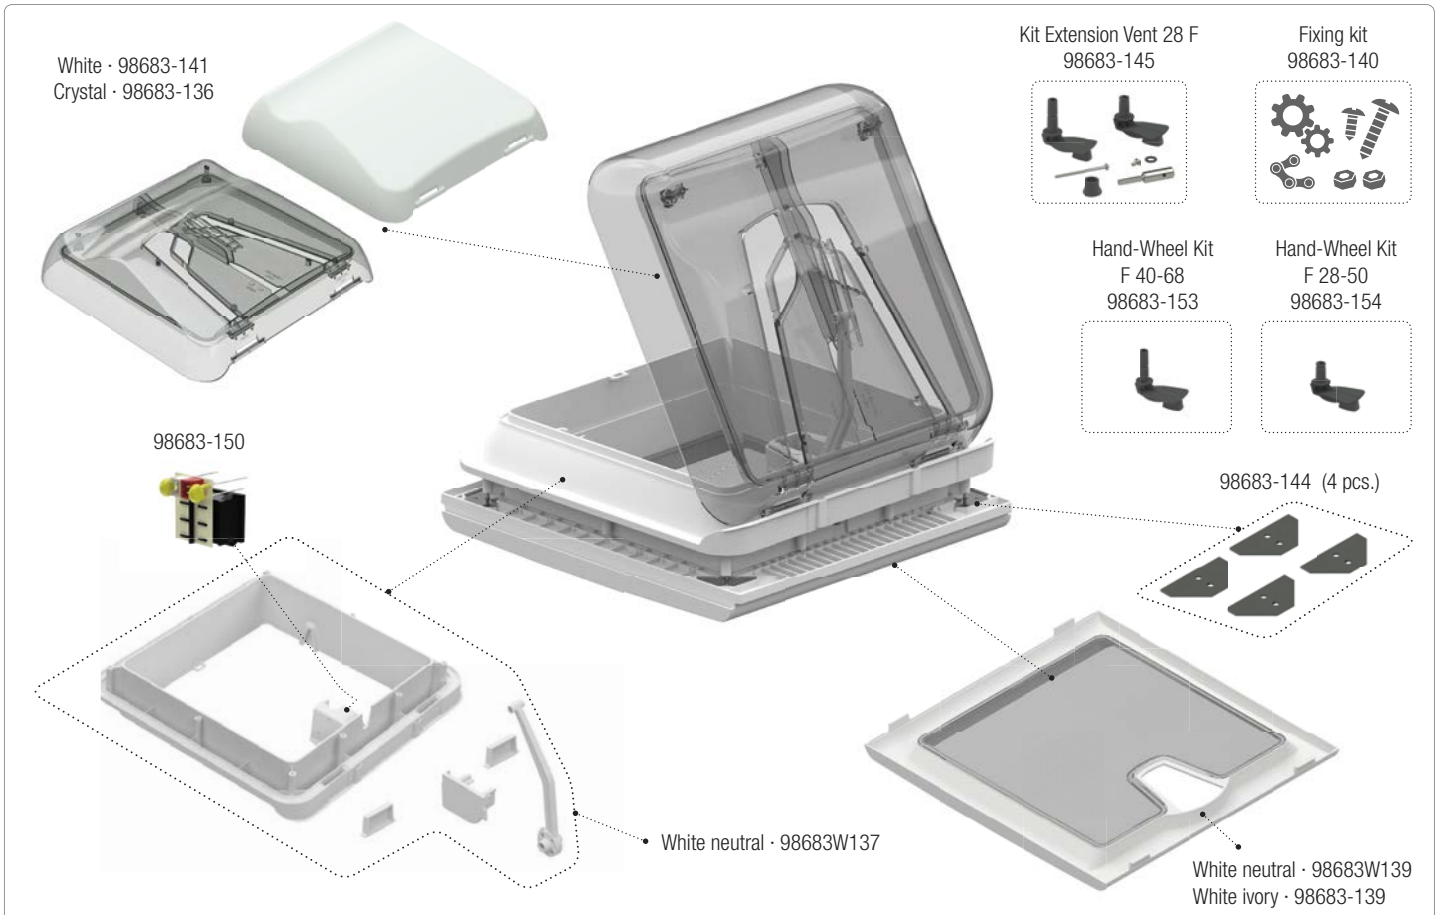

200 DJ Fiat Ducato
> 06/2006
02093A89-

200 DJ Fiat Ducato
> 06/2006
02093-89-

200 DJ
Renault Master D
02093-88-

200 DB
02093-25-

Vent 28F

07902-03- · 07902-03D ·

Vent 28F

07902-03- · 07902-03D · 07902-02- · 07902-02D · 07902-01- · 07902-01B