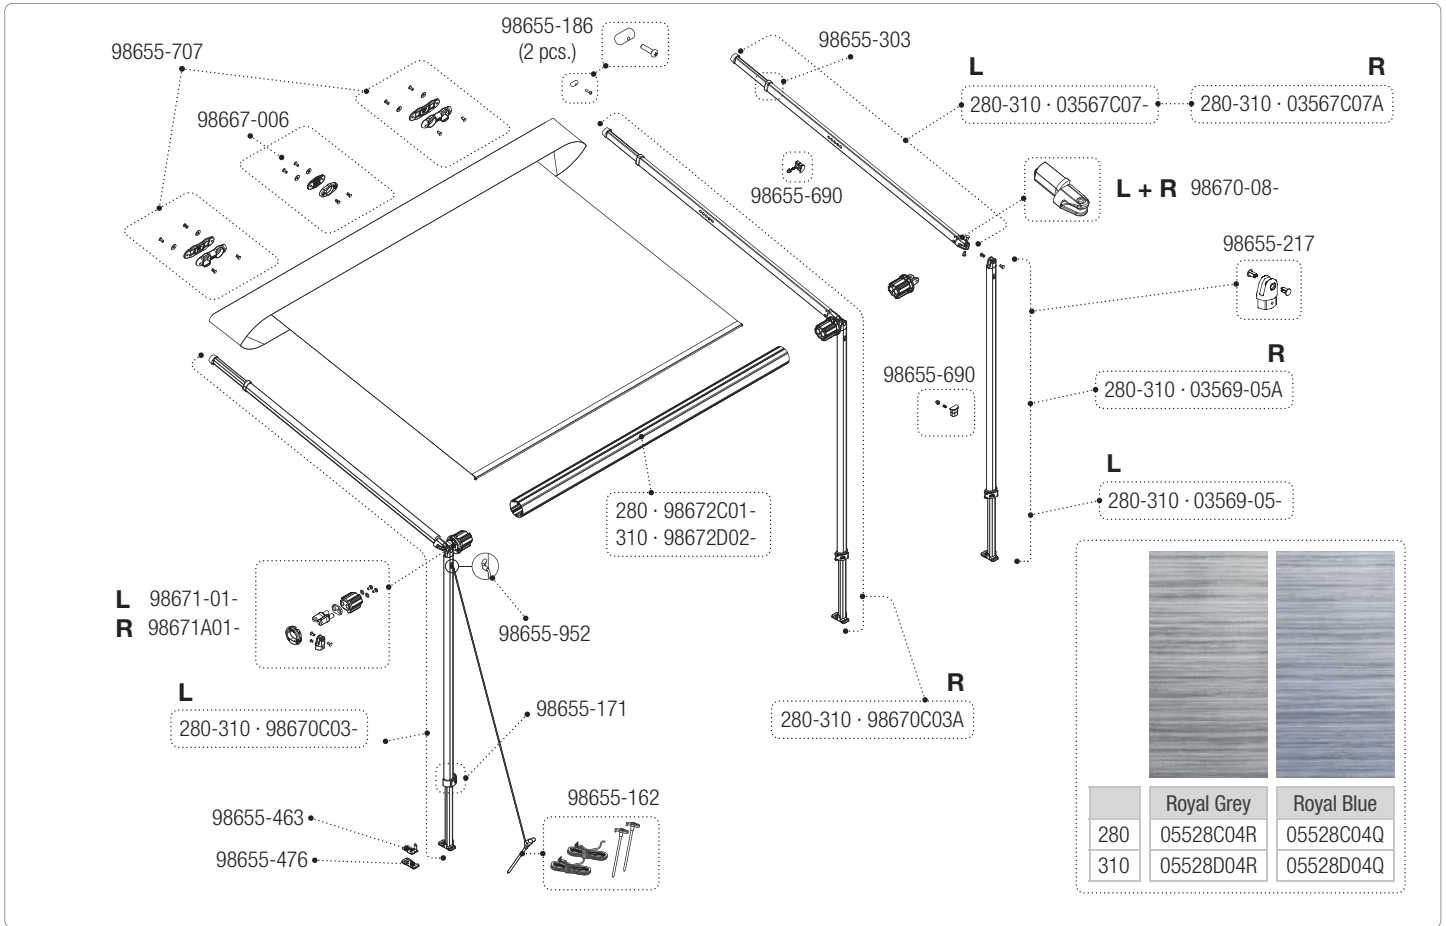

P.W. = Polar White Tit.= Titanium D.B.= Deep Black

FIAMMA Compass Silver 220-260 · Black 220-260

07260---- · 07261----

FIAMMA CaravanStore ZIP XL 280-310

06771-02-

FIAMMA CaravanStore ZIP XL 360-550

06771-02-