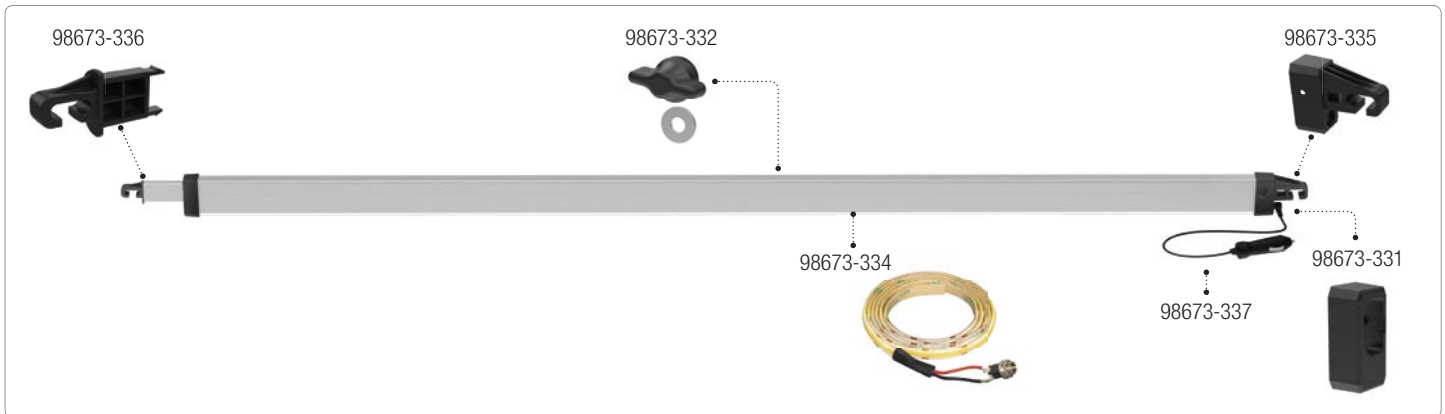

Rafter LED

98655A850