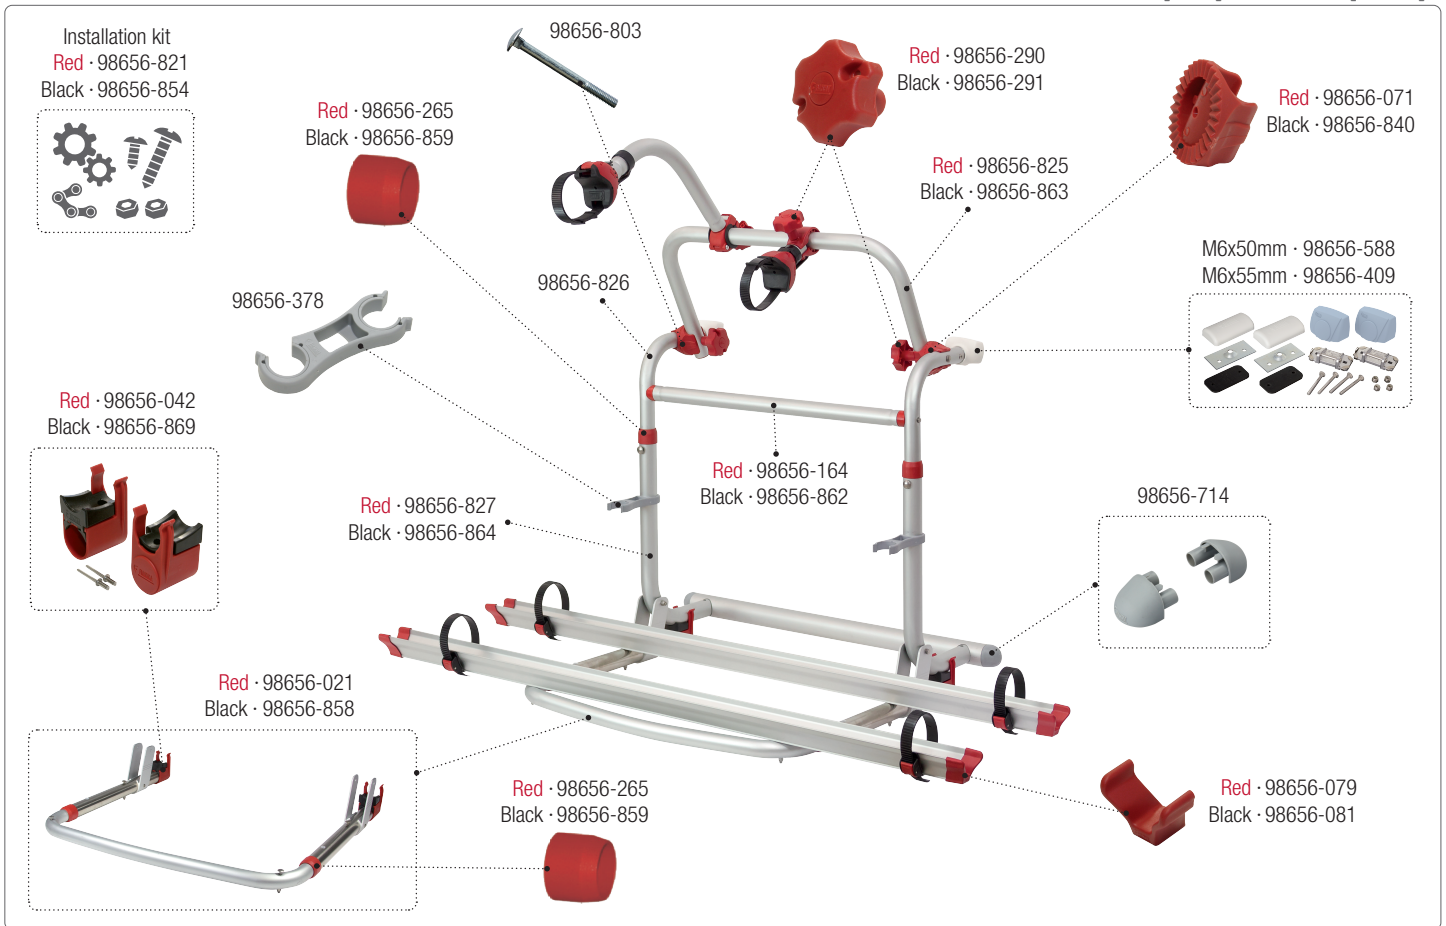

CARRY-BIKE Pro

02093-17- [Red] · 02093-17C [Black] · 02093-17B [Blue]

CARRY-BIKE Pro M

02094-11A [Black] · 02094-11B [Blue]

CARRY-BIKE Pro M

02094-03- [Red] - 02094-03C [Black]

CARRY-BIKE Pro C

02096-10- · 02096-10V · 02096-10A [Deep Black] · 02096V10A [Deep Black]