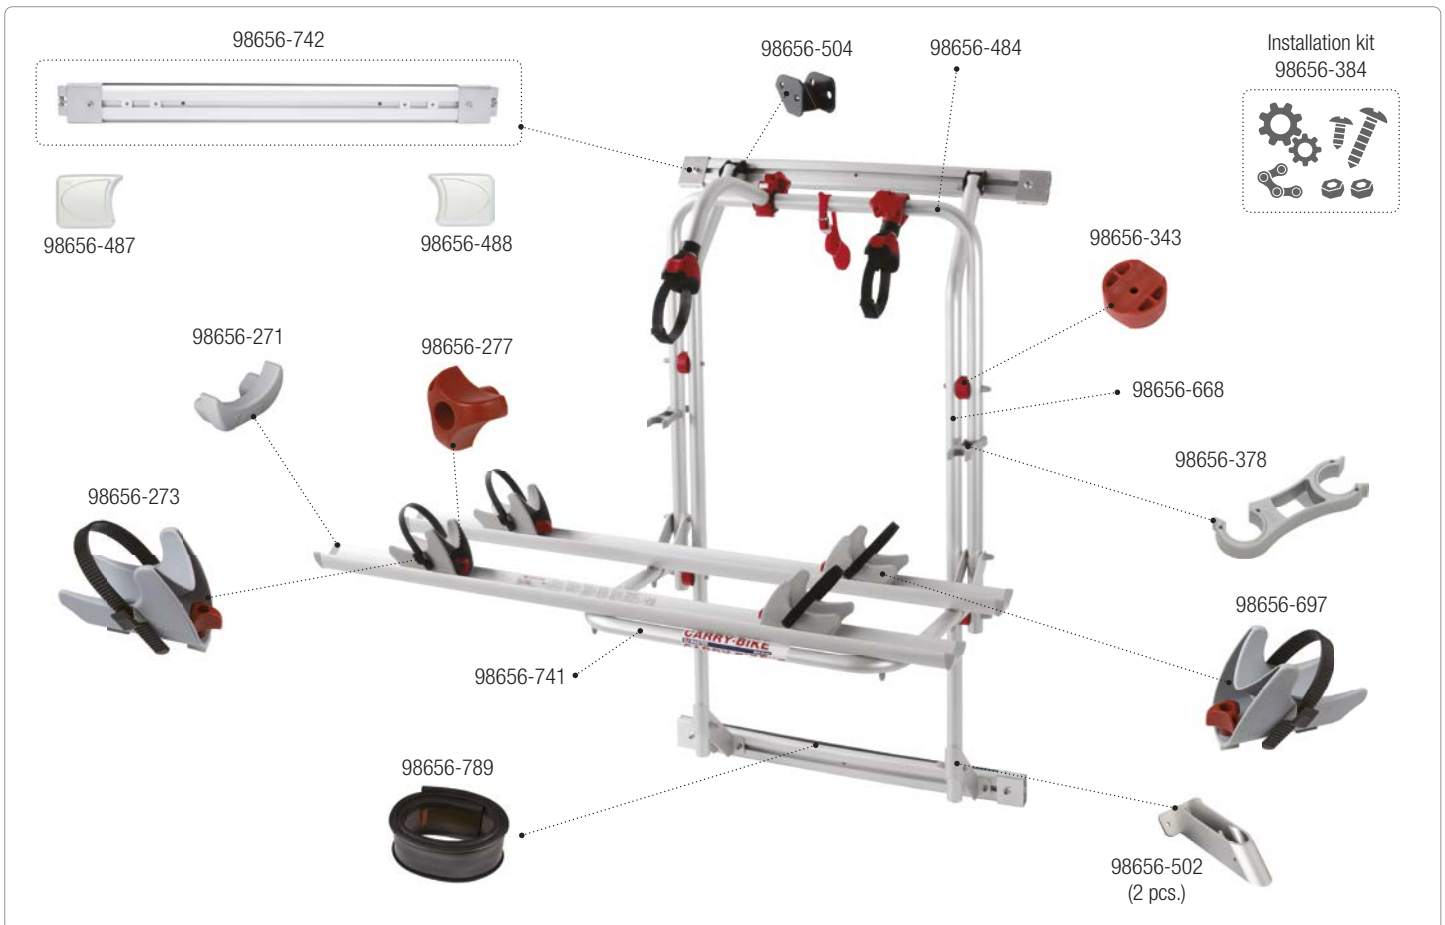

02093-65-

CARRY-BIKE 200 DJ Sprinter / Crafter

02093-93- · 02093A93-

CARRY-BIKE 200 DJ Renault Master

02093A88-

CARRY-BIKE 200 D

02096-16- · 02093A15A

Installation kit
98656M634