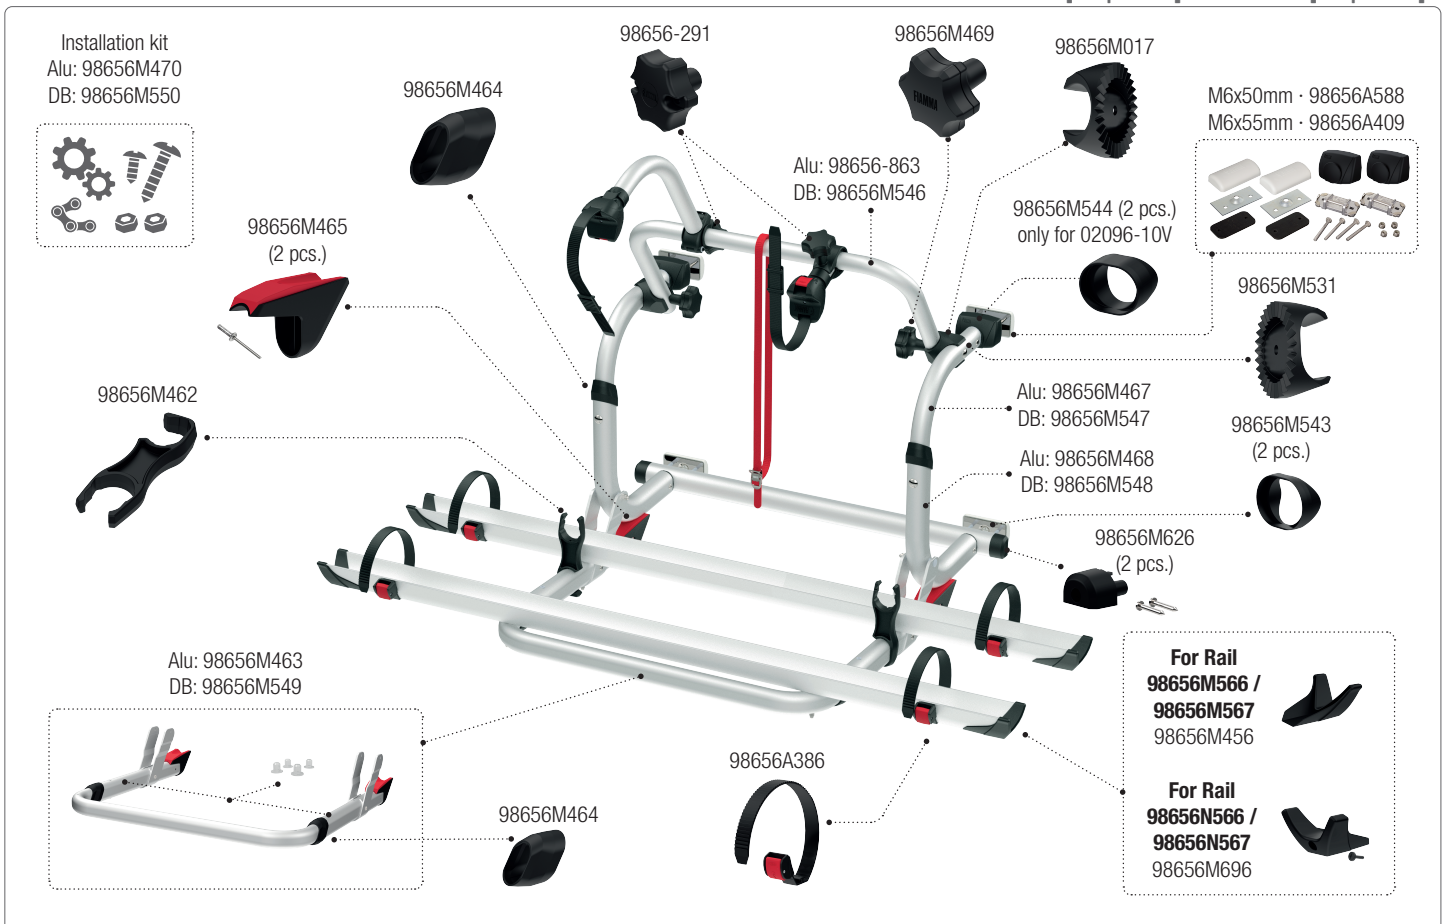

CARRY-BIKE Pro

02093-17- [Red] · 02093-17C [Black] · 02093-17B [Blue]

CARRY-BIKE Pro M

02094-11A [Black] · 02094-11B [Blue]

CARRY-BIKE Pro M

02094-03- [Red] - 02094-03C [Black]

CARRY-BIKE Pro C

02096-10- · 02096-10V · 02096-10A [Deep Black] · 02096V10A [Deep Black]