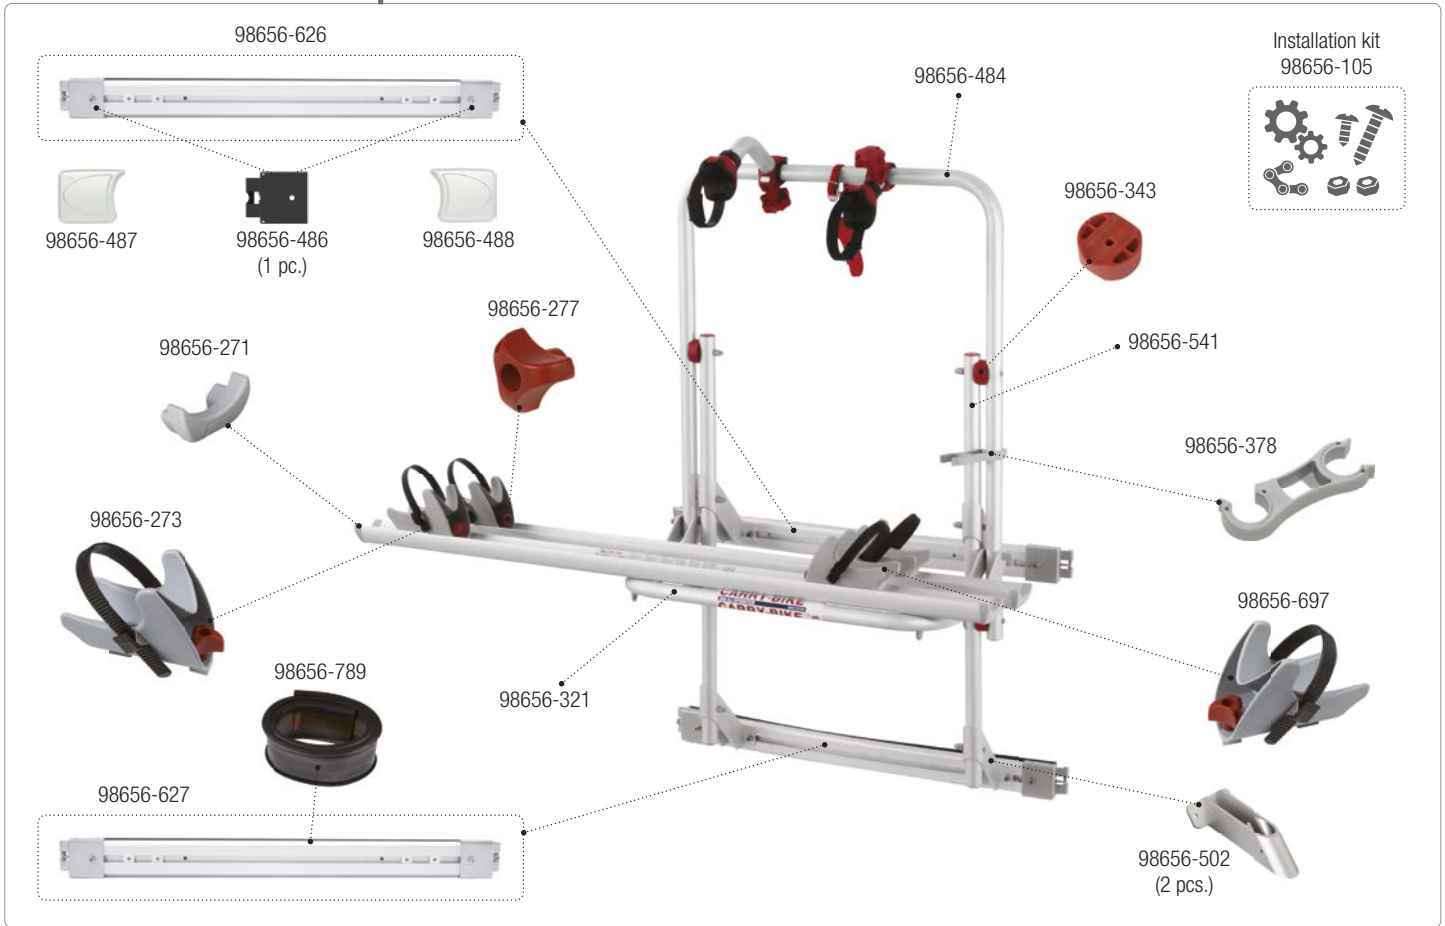

CARRY-BIKE 200 DJ Sprinter / Crafter

02093-93- · 02093A93-