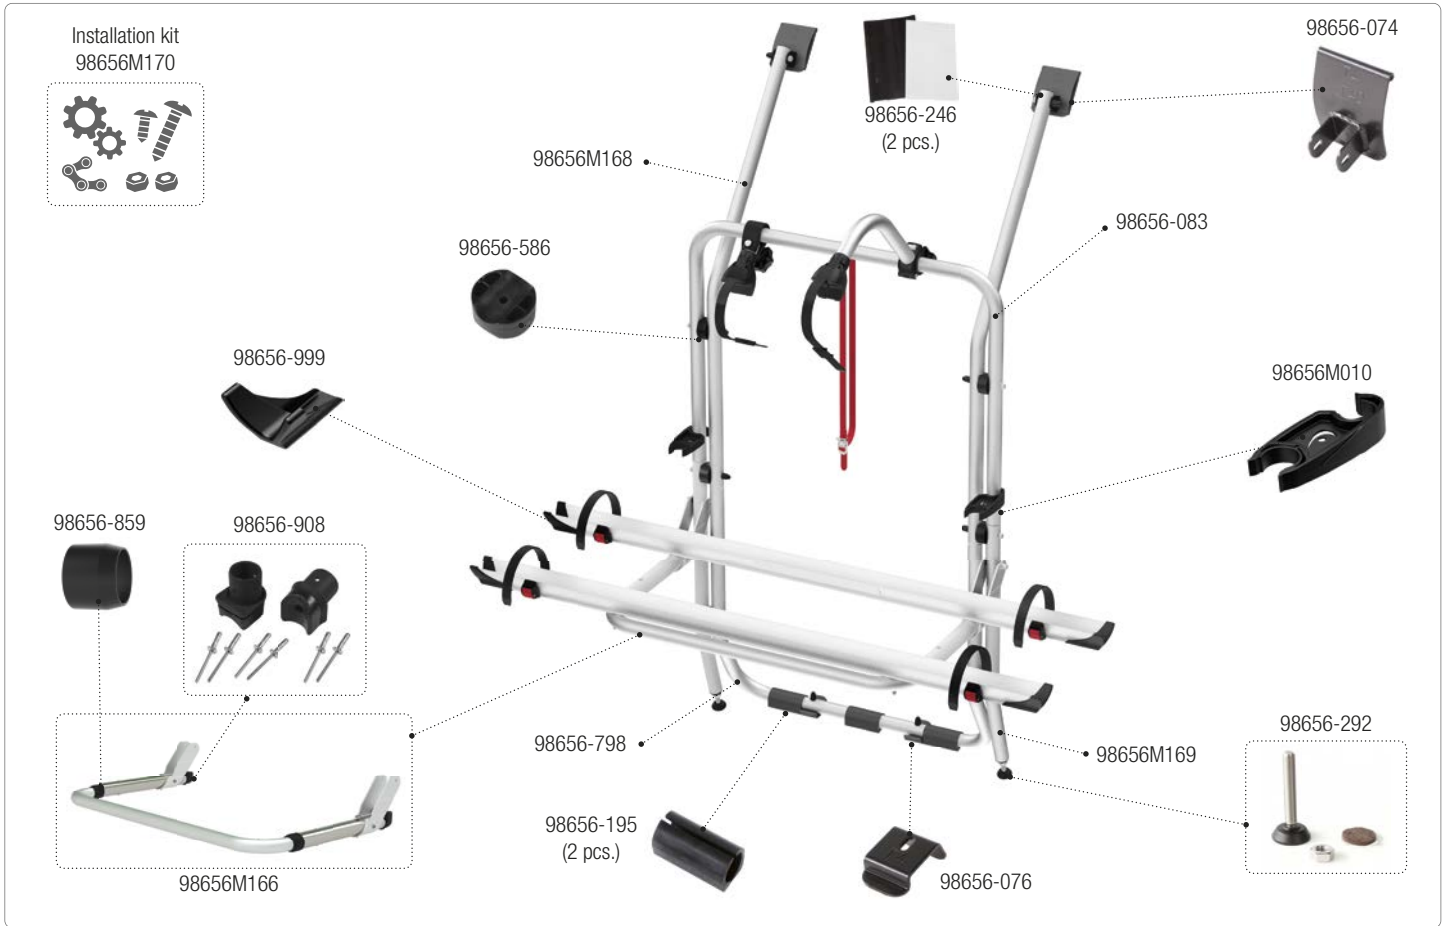

CARRY-BIKE VW T4

02094-18A