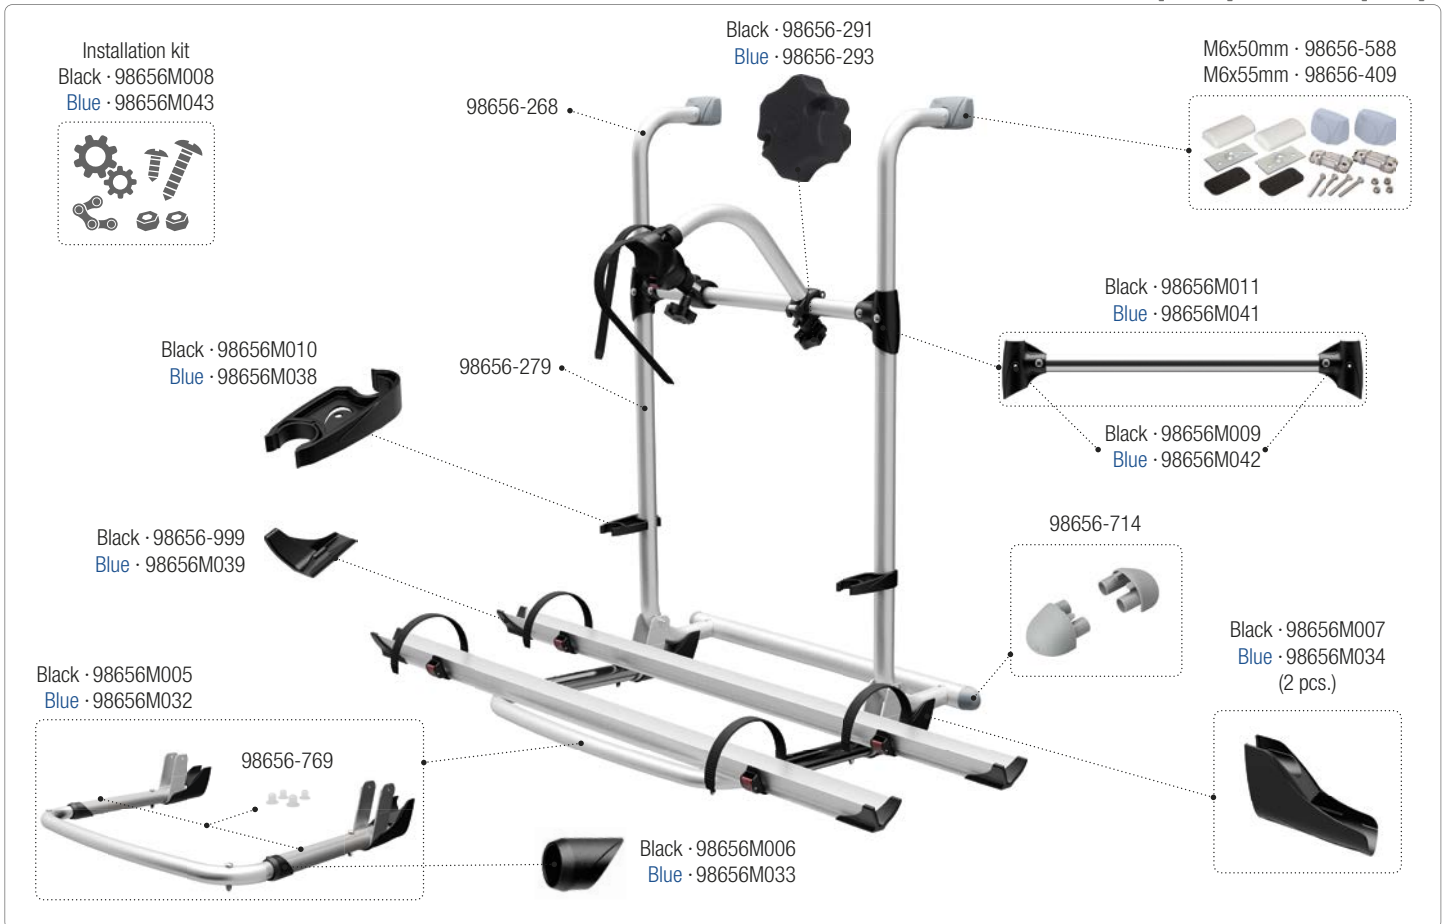

CARRY-BIKE Pro

02093-17- [Red] · 02093-17C [Black] · 02093-17B [Blue]

CARRY-BIKE Pro M

02094-11A [Black] · 02094-11B [Blue]

CARRY-BIKE Pro M

02094-03- [Red] - 02094-03C [Black]

CARRY-BIKE Pro C

02096-10- · 02096-10V · 02096-10A [Deep Black] · 02096V10A [Deep Black]