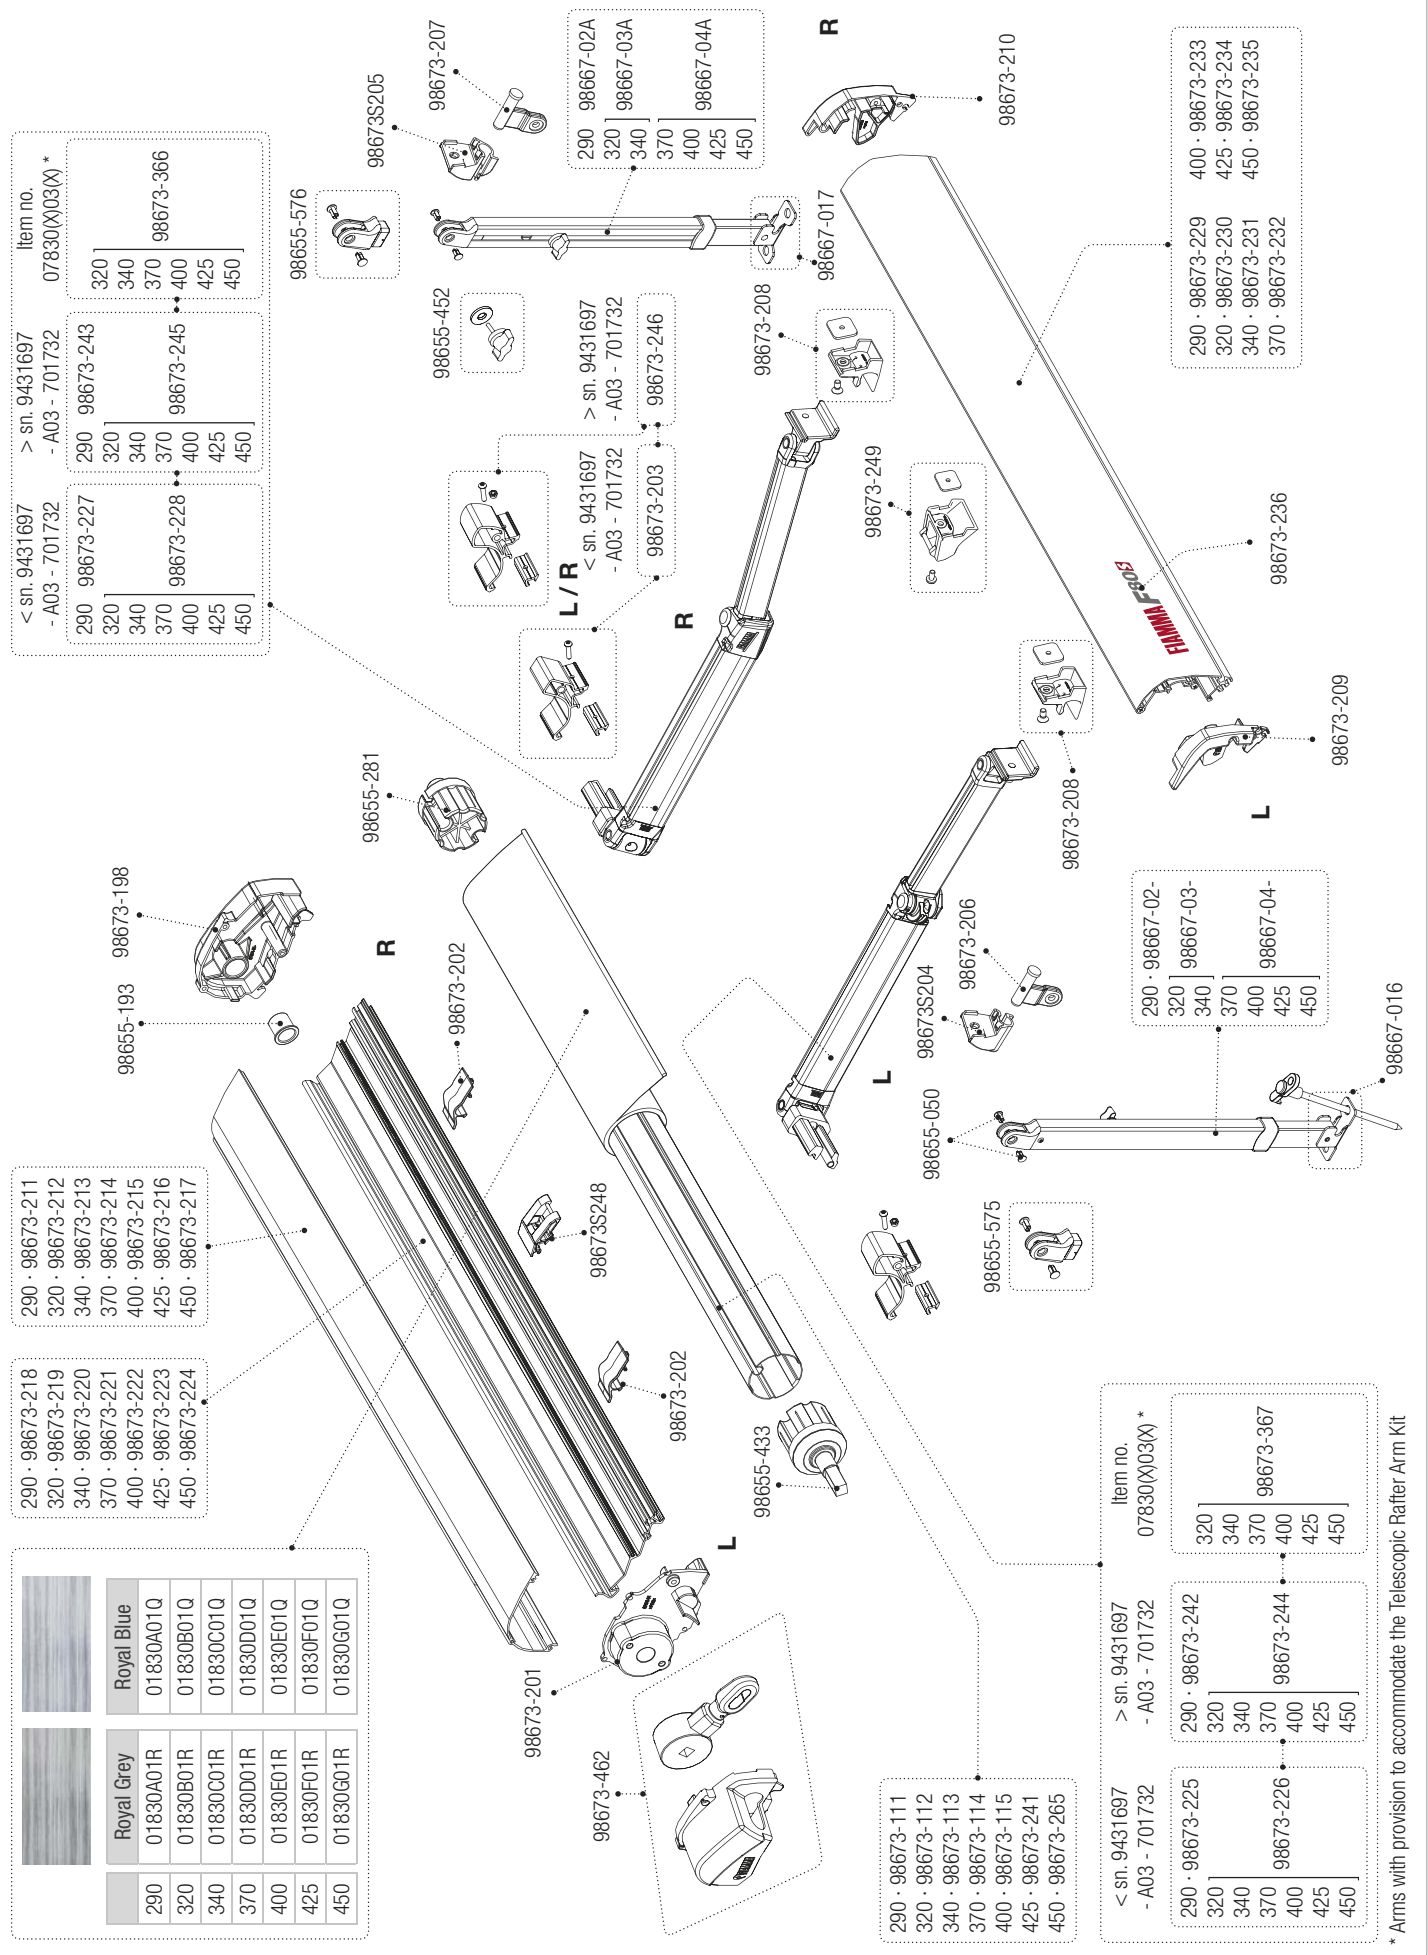

98655-434

R

L

98655-582

350 · 98655-982
400 · 98655-983
450 · 98655-984

98673-000

98655-581

* Arms with provision to accommodate the Telescopic Rafter Arm Kit