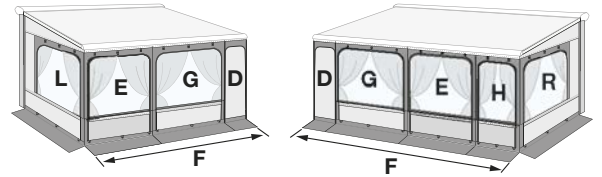

Privacy Room F80L ≥ 2023

Privacy Room Code	Description	Front Panel (F)	Front Panel (G)	Front Panel (H) 50/100 cm	Front Panel (E) 150/200 cm	Side Panel Right (R)	Side Panel Left (L)	Door (D)
08370-01- + 08364H01-	P.R. 450 / H: 245-280	98660-210	98660-202		98660-197	98660-126	98660-127	98660-139
08370-01- + 08364M01-	P.R. 500 / H: 245-280	98660-214			98660-218			
08370-01- + 08364M01- +08364B01-	P.R. 550 / H: 245-280	98660-215		98660-194	98660-218			
08370-01- + 08364M01- +08364E01-	P.R. 600 / H: 245-280	98660-142		98660-195	98660-218			
08370A01- + 08364H01-	P.R. 450 / H: 281-310	98660-210			98660-197	98660-128	98660-129	
08370A01- + 08364M01-	P.R. 500 / H: 281-310	98660-214			98660-218			
08370A01- + 08364M01- +08364B01-	P.R. 550 / H: 281-310	98660-215		98660-194	98660-218			
08370A01- + 08364M01- +08364E01-	P.R. 600 / H: 281-310	98660-142		98660-195	98660-218			