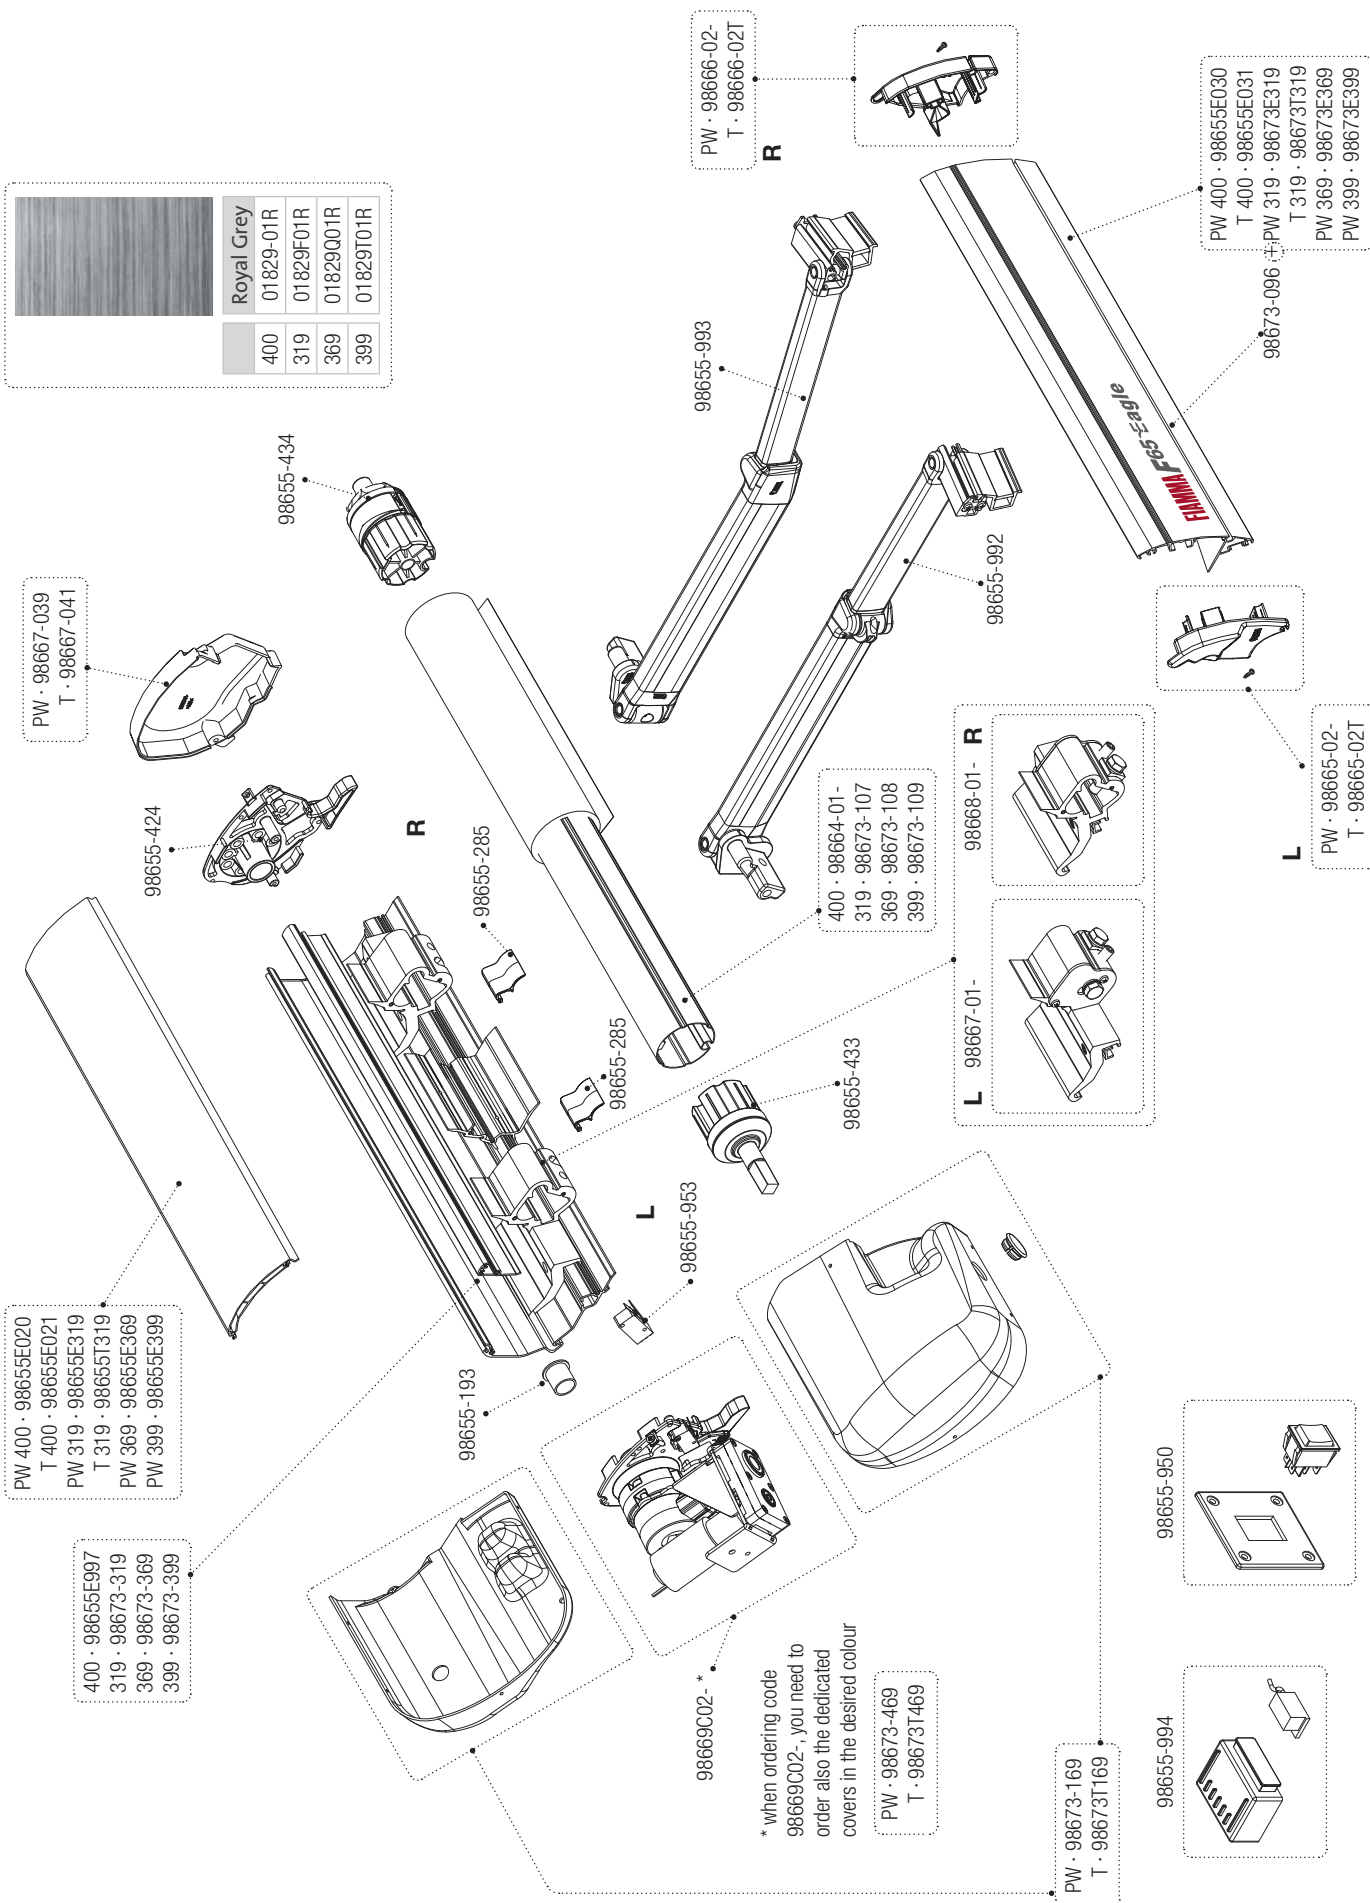

Royal Grey	
		01829-01R	
400	319	369	399
01829F01R	01829Q01R	01829T01R