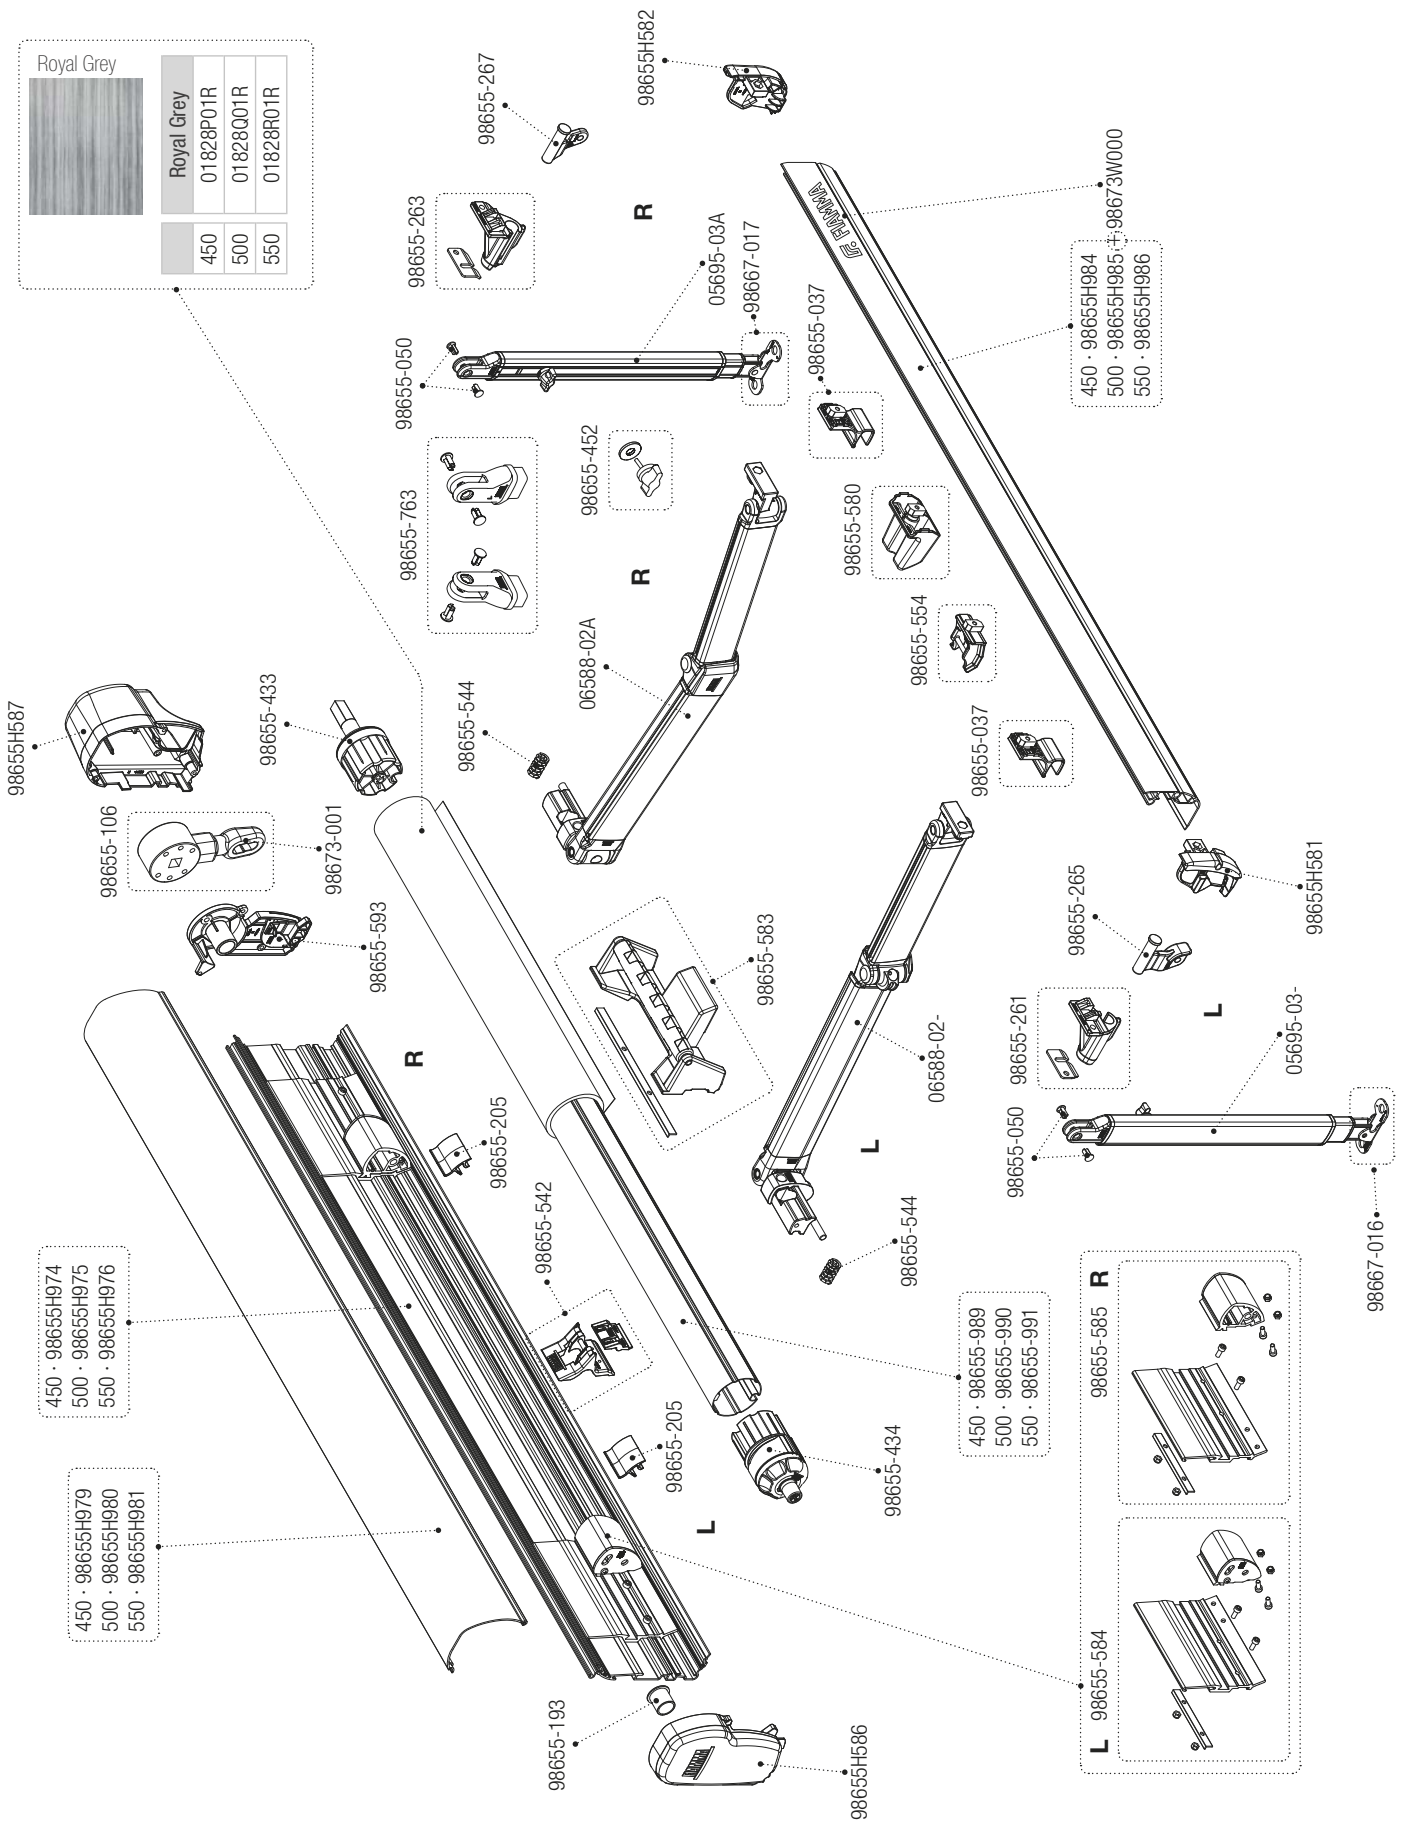

Royal Grey	
	Royal Grey
450	01828P01R
500	01828Q01R
550	01828R01R