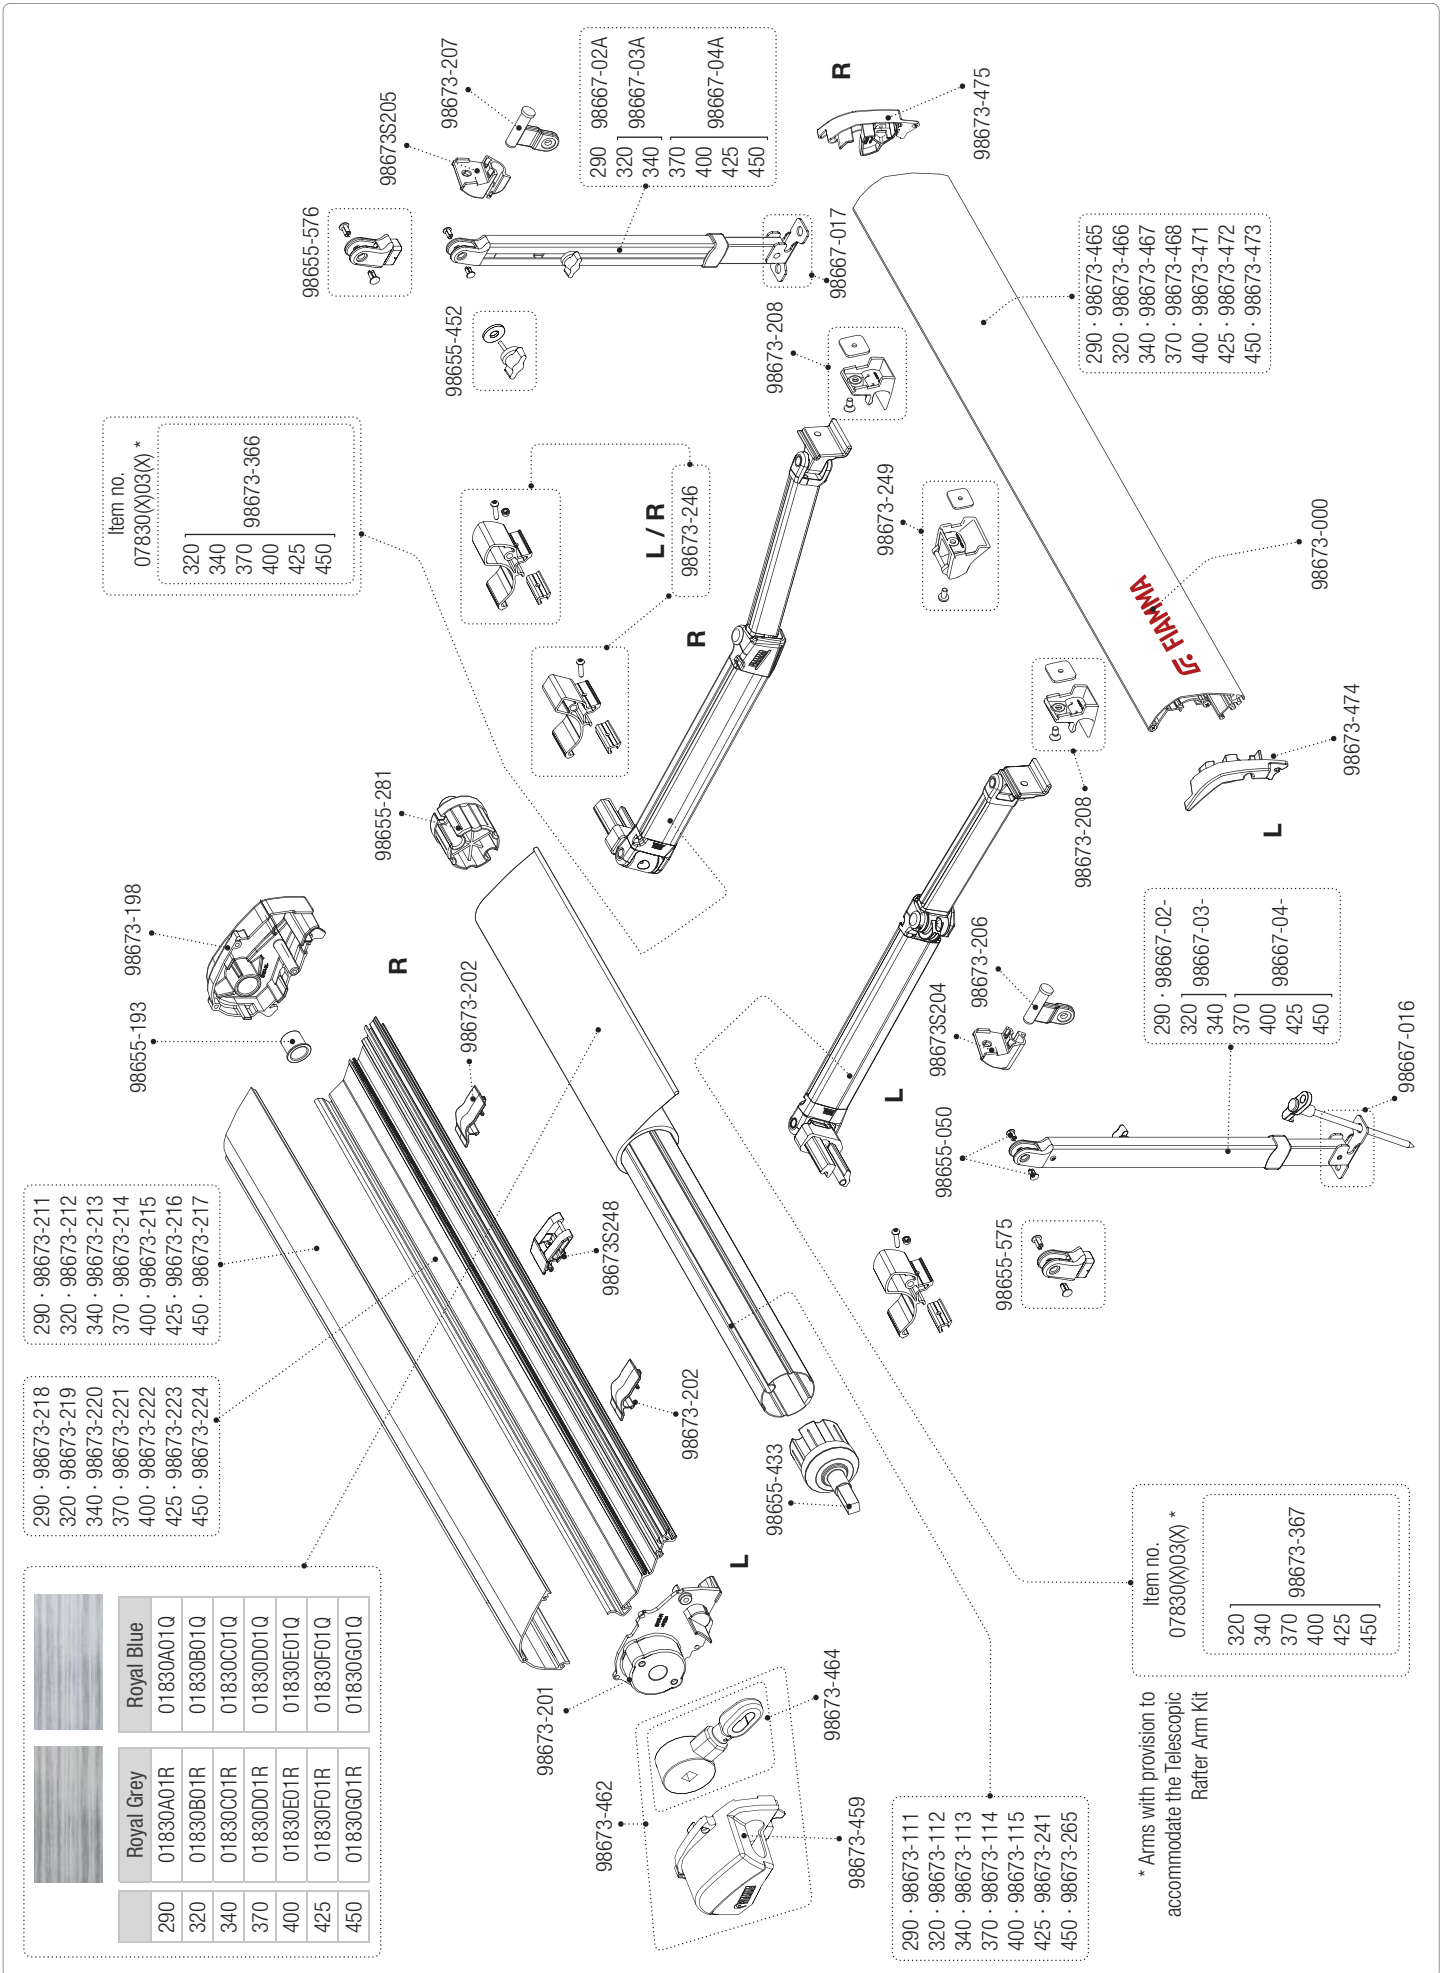

98655-434

R

L

98655-582

350 · 98655-982
400 · 98655-983
450 · 98655-984

98673-000

98655-581

* Arms with provision to accommodate the Telescopic Rafter Arm Kit