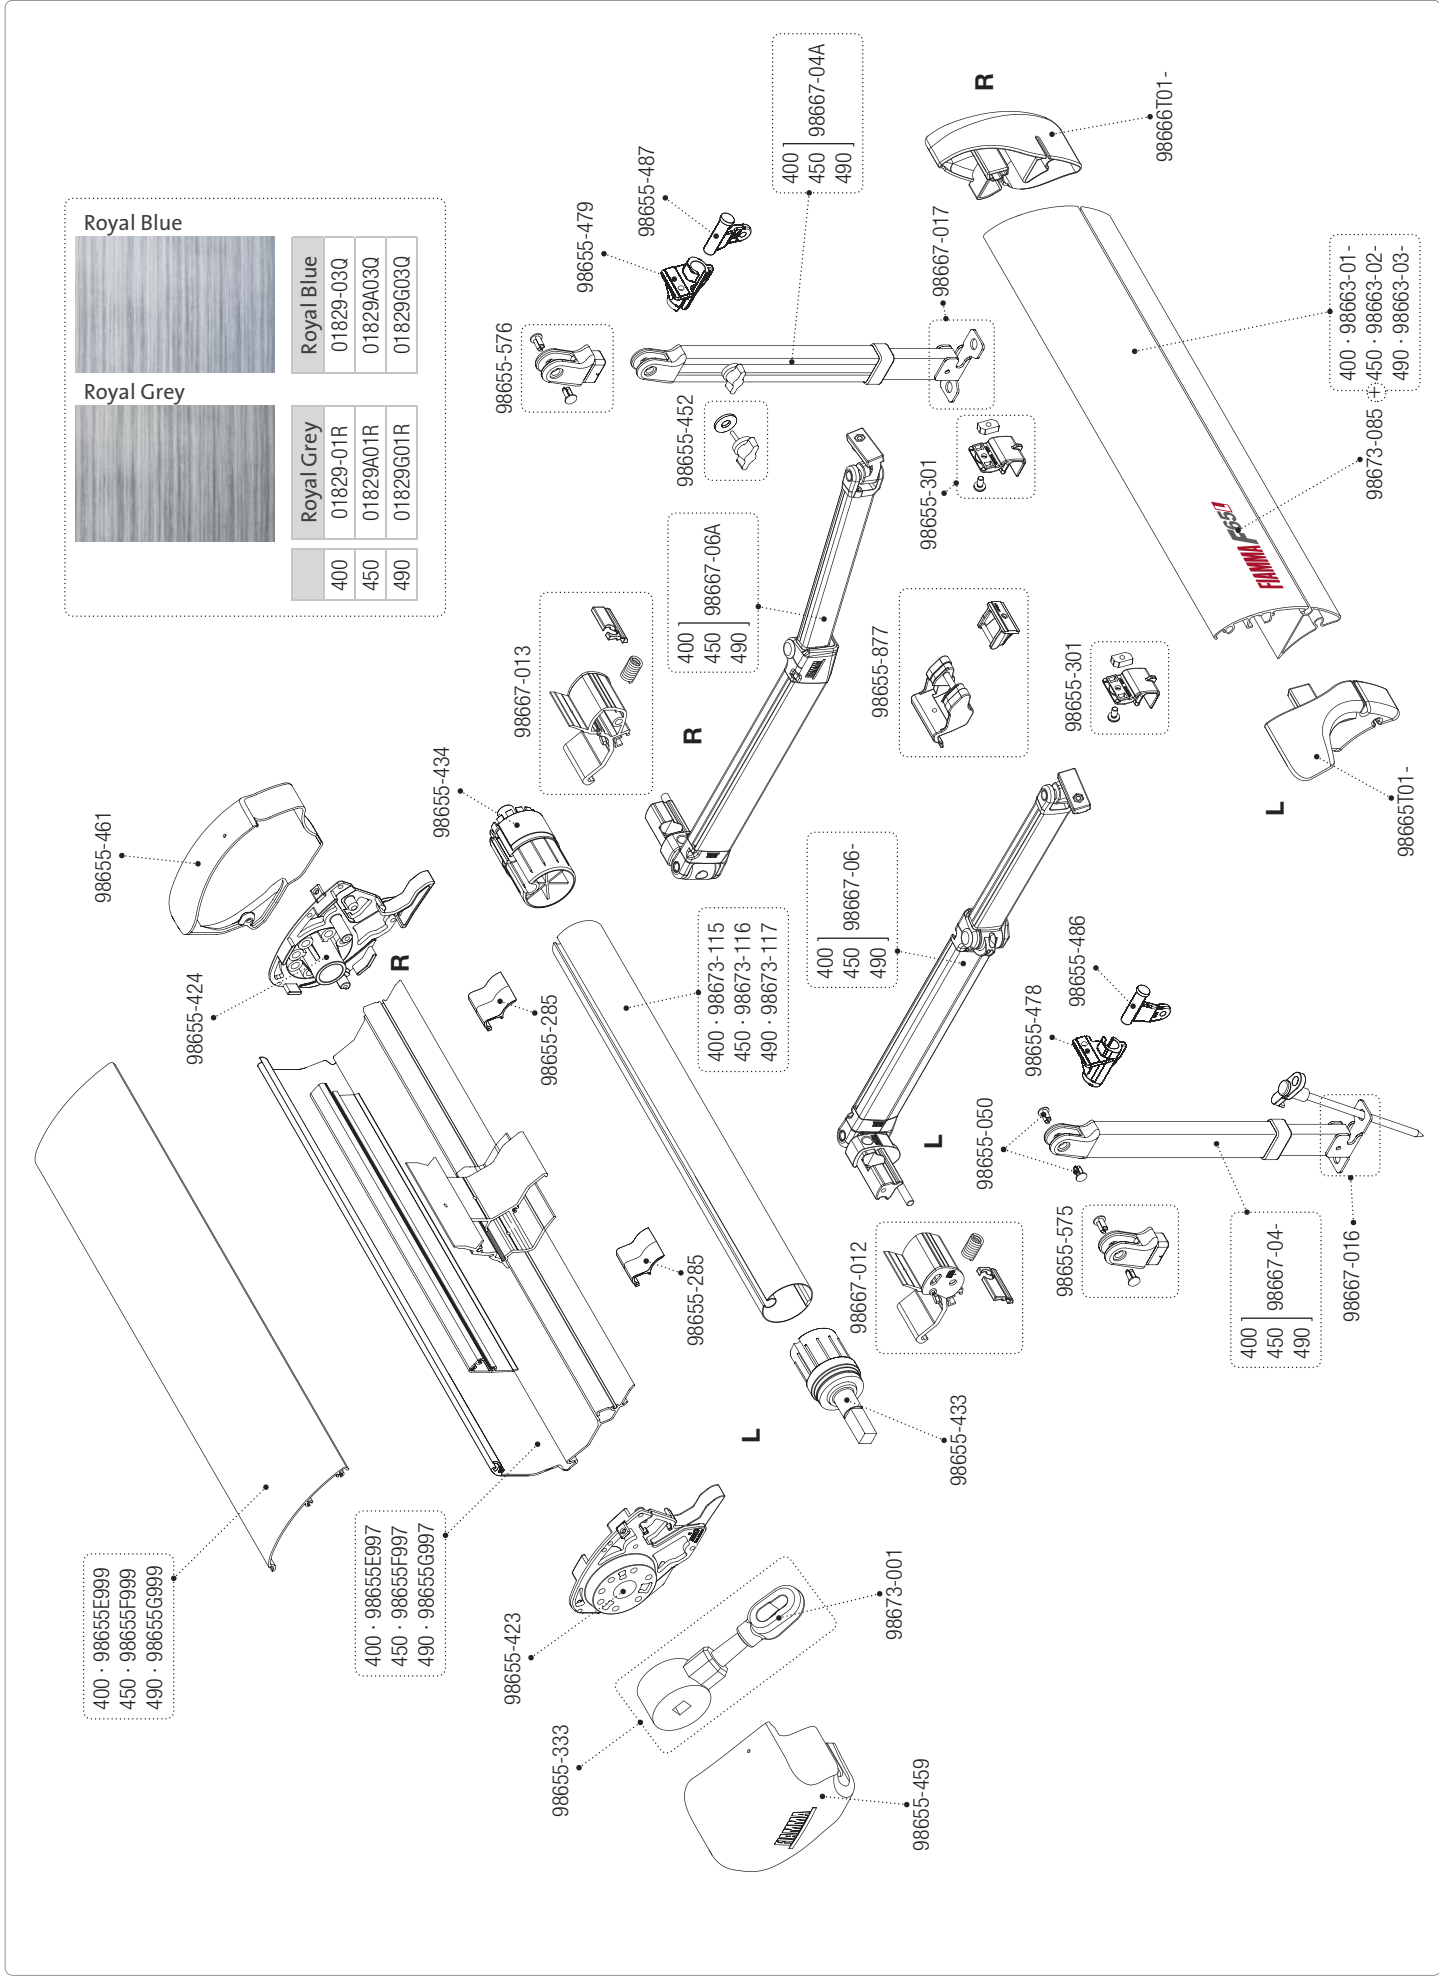

400	450	490
-----	-----	-----

		Royal Grey	
		01829-01R	
400	319	369	399
01829F01R	01829Q01R	01829T01R	

FIAMMA CaravanStore Evo 200-320

08830---

98673-707
Only for lengths ≥ 260
98667-006

98655-186 (2 pcs.)