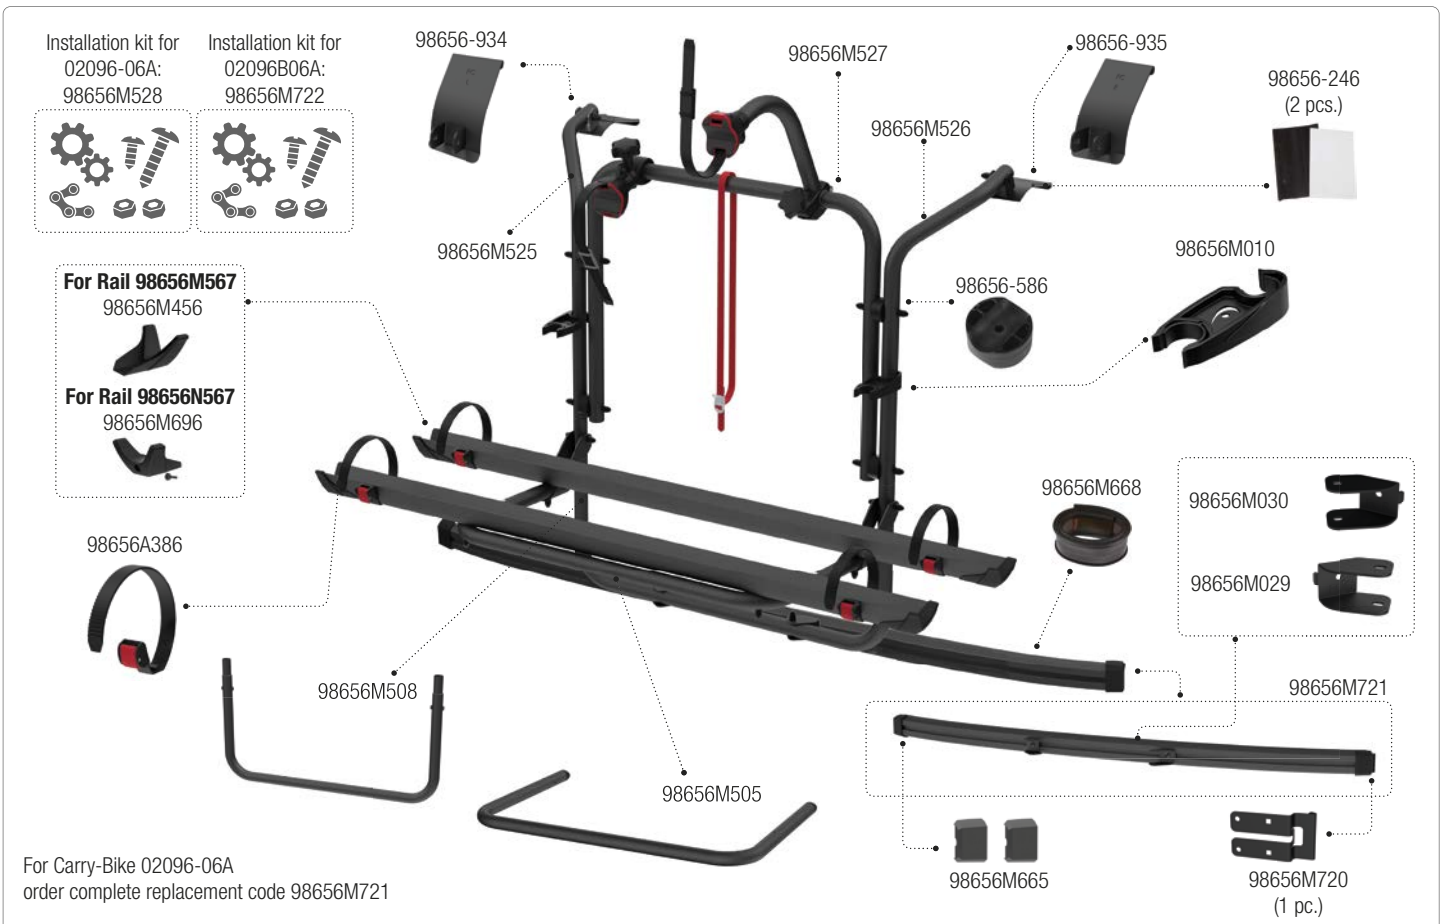

CARRY-BIKE Ford Custom

02096B06A - 02096-06A