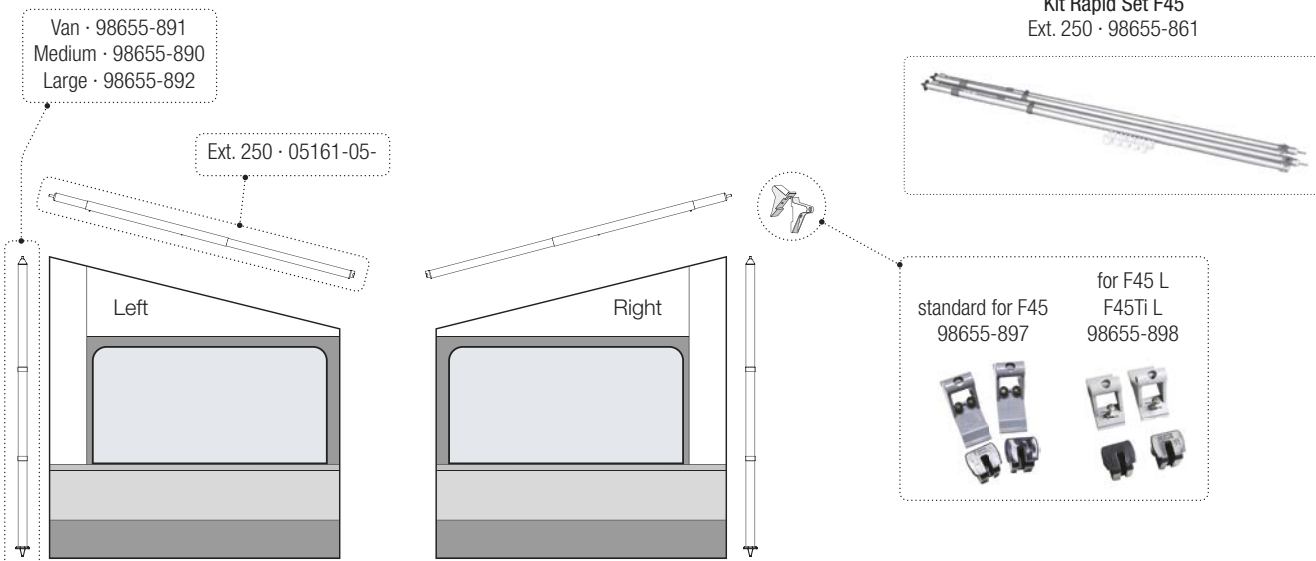

Kit Rapid Set F45 Ext. 250 · 98655-861

98655-631
(4 pcs.)

98660-040
(Side · cm 195)
Colour: black

98655-942
(Top)

98655-349
(10 pcs.)

98655-346
(10 pcs.)

98655-347
(10 pcs.)

98660-166
(20 pcs.)