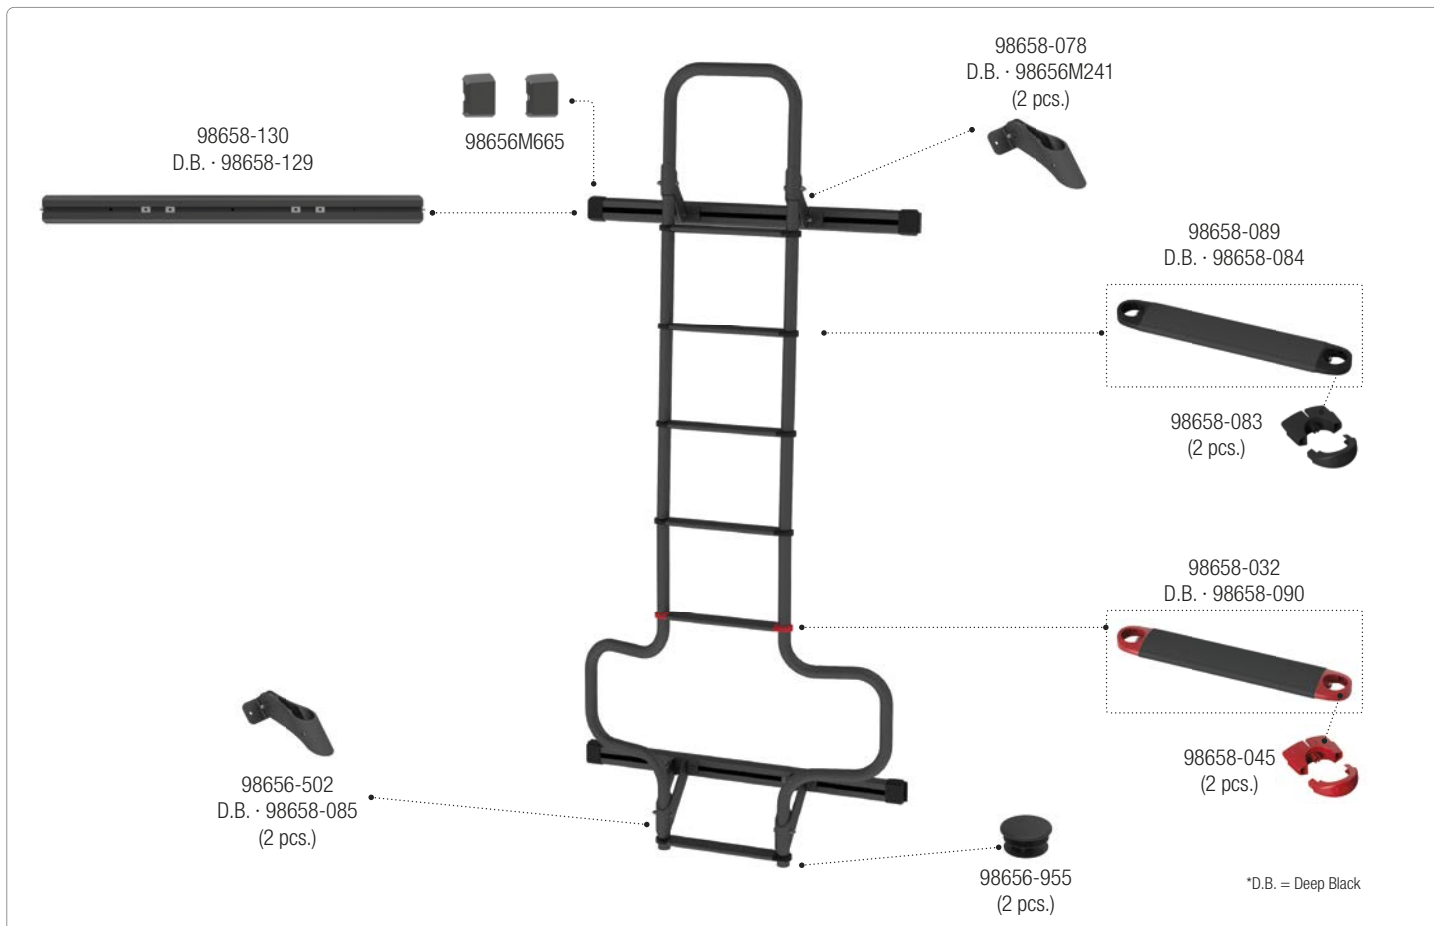

Deluxe DJ Ducato H2 / H3

02426A09B · 02426-09B · 02426A17B ·