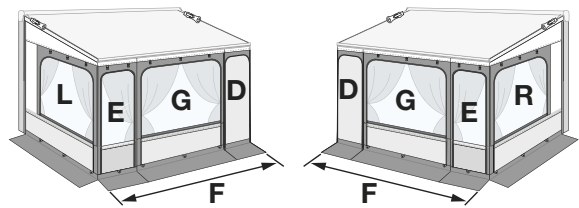

CaravanStore ZIP 280-440
Version 07 -
S/N > 9450000 (F700045)

FIAMMA ZIP [Enclosure] - ≥ 2023

Fiamma ZIP Code	Description	Front Panel (G)	Front Panel (F)	Front Panel (E) 14 cm	Front Panel (E) 50 cm	Front Panel (E) 100 cm	Front Panel (E) 150 cm	Side Panel Right (R)	Side Panel Left (L)	Door (D)
08365-01-	Fiamma ZIP 300 Medium H225-250	98660-202	98660-204	98660-189				98660-238	98660-236	98660-139
08365-01- + 08364B01-	Fiamma ZIP 350 Medium H225-250		98660-211		98660-194					
08365-01- + 08364E01-	Fiamma ZIP 400 Medium H225-250		98660-208			98660-195				
08365-01- + 08364H01-	Fiamma ZIP 450 Medium H225-250		98660-210				98660-197			
08365A01-	Fiamma ZIP 300 Large H251-280		98660-204	98660-189				98660-239	98660-237	98660-139
08365A01- + 08364B01-	Fiamma ZIP 350 Large H251-280		98660-211		98660-194					
08365A01- + 08364E01-	Fiamma ZIP 400 Large H251-280		98660-208			98660-195				
08365A01- + 08364H01-	Fiamma ZIP 450 Large H251-280		98660-210				98660-197			